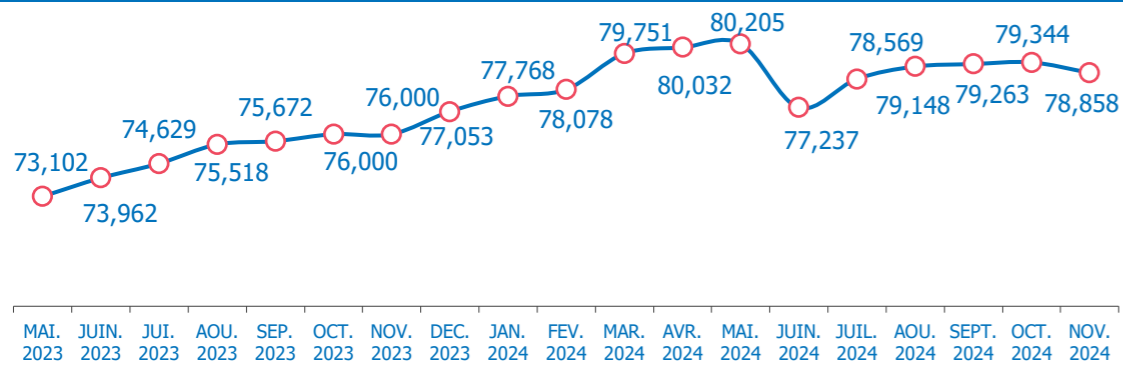

302,808
TOTAL PERSONNES EN DÉPLACEMENTS FORCÉS

40,636 Réfugiés dont **37,342** enregistrés

38,222 Demandeurs d'asile

223,950 PDI's dont **135,956** enrôlées

REF & ASR - PRINCIPAUX PAYS D'ORIGINE

REF & ASR - PRINCIPALES COMMUNES

LEGENDE

- Représentation
- Sous délégation
- Bureau de terrain
- Réfugiés
- Demandeurs d'asile
- Personnes Déplacées Internes
- Réfugiés nigériens

PRESENCE DES PDI's DANS LA REGION DE TILLABERI

Les limites et les noms utilisés sur cette carte n'impliquent pas une acceptation officielle par les Nations Unies.

EVOLUTION ANNUELLE REFUGIES ET DEMANDEURS D'ASILE

PROFIL DE LA POPULATION - REFUGIES ET DEMANDEURS D'ASILE

BESOINS SPECIFIQUES

EVOLUTION ANNUELLE PERSONNES DEPLACEES INTERNES

PROFIL DE LA POPULATION - PERSONNES DEPLACEES INTERNES