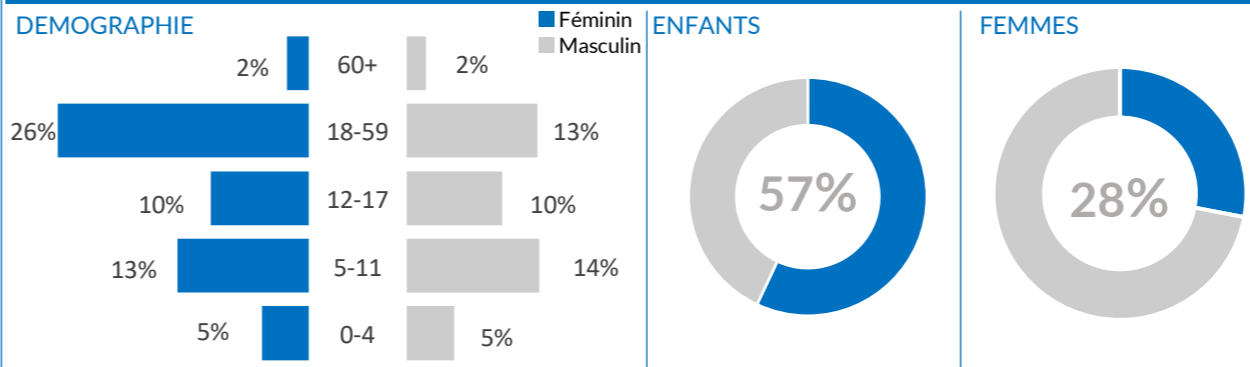

302,808
TOTAL PERSONNES EN DÉPLACEMENTS FORCÉS

40,636 Réfugiés dont **37,342** enregistrés

38,222 Demandeurs d'asile

223,950 PDI's dont **135,956** enrôlées

REF & ASR - PRINCIPAUX PAYS D'ORIGINE

REF & ASR - PRINCIPALES COMMUNES

LEGENDE

- Représentation
- Sous délégation
- Bureau de terrain
- Réfugiés
- Demandeurs d'asile
- Personnes Déplacées Internes
- Réfugiés nigériens

PRESENCE DES PDI's DANS LA REGION DE TILLABERI

Les limites et les noms utilisés sur cette carte n'impliquent pas une acceptation officielle par les Nations Unies.

EVOLUTION ANNUELLE REFUGIES ET DEMANDEURS D'ASILE

PROFIL DE LA POPULATION - REFUGIES ET DEMANDEURS D'ASILE

BESOINS SPECIFIQUES

EVOLUTION ANNUELLE PERSONNES DEPLACEES INTERNES

PROFIL DE LA POPULATION - PERSONNES DEPLACEES INTERNES

PRINCIPALES OCCUPATIONS