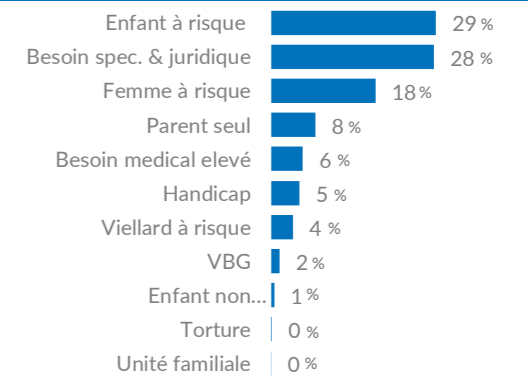

302,808
TOTAL PERSONNES EN DÉPLACEMENTS FORCÉS

40,636 Réfugiés dont **37,342** enregistrés

38,222 Demandeurs d'asile

223,950 PDI's dont **135,956** enrôlées

REF & ASR - PRINCIPAUX PAYS D'ORIGINE

REF & ASR - PRINCIPALES COMMUNES

LEGENDE

- Représentation
- Sous délégation
- Bureau de terrain
- Réfugiés
- Demandeurs d'asile
- Personnes Déplacées Internes
- Réfugiés nigériens

PRESENCE DES PDI's DANS LA REGION DE TILLABERI

Les limites et les noms utilisés sur cette carte n'impliquent pas une acceptation officielle par les Nations Unies.

EVOLUTION ANNUELLE REFUGIES ET DEMANDEURS D'ASILE

PROFIL DE LA POPULATION - REFUGIES ET DEMANDEURS D'ASILE

BESOINS SPECIFIQUES

EVOLUTION ANNUELLE PERSONNES DEPLACEES INTERNES

PROFIL DE LA POPULATION - PERSONNES DEPLACEES INTERNES

PRINCIPALES OCCUPATIONS