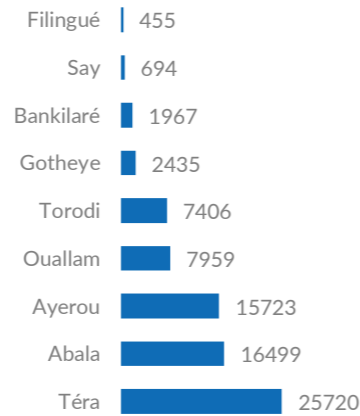

302,808
TOTAL PERSONNES EN DÉPLACEMENTS FORCÉS

40,636 Réfugiés dont **37,342** enregistrés

38,222 Demandeurs d'asile

223,950 PDI's dont **135,956** enrôlées

REF & ASR - PRINCIPAUX PAYS D'ORIGINE

REF & ASR - PRINCIPALES COMMUNES

LEGENDE

- Représentation
- Sous délégation
- Bureau de terrain
- Réfugiés
- Demandeurs d'asile
- Personnes Déplacées Internes
- Réfugiés nigériens

PRESENCE DES PDI's DANS LA REGION DE TILLABERI

Les limites et les noms utilisés sur cette carte n'impliquent pas une acceptation officielle par les Nations Unies.