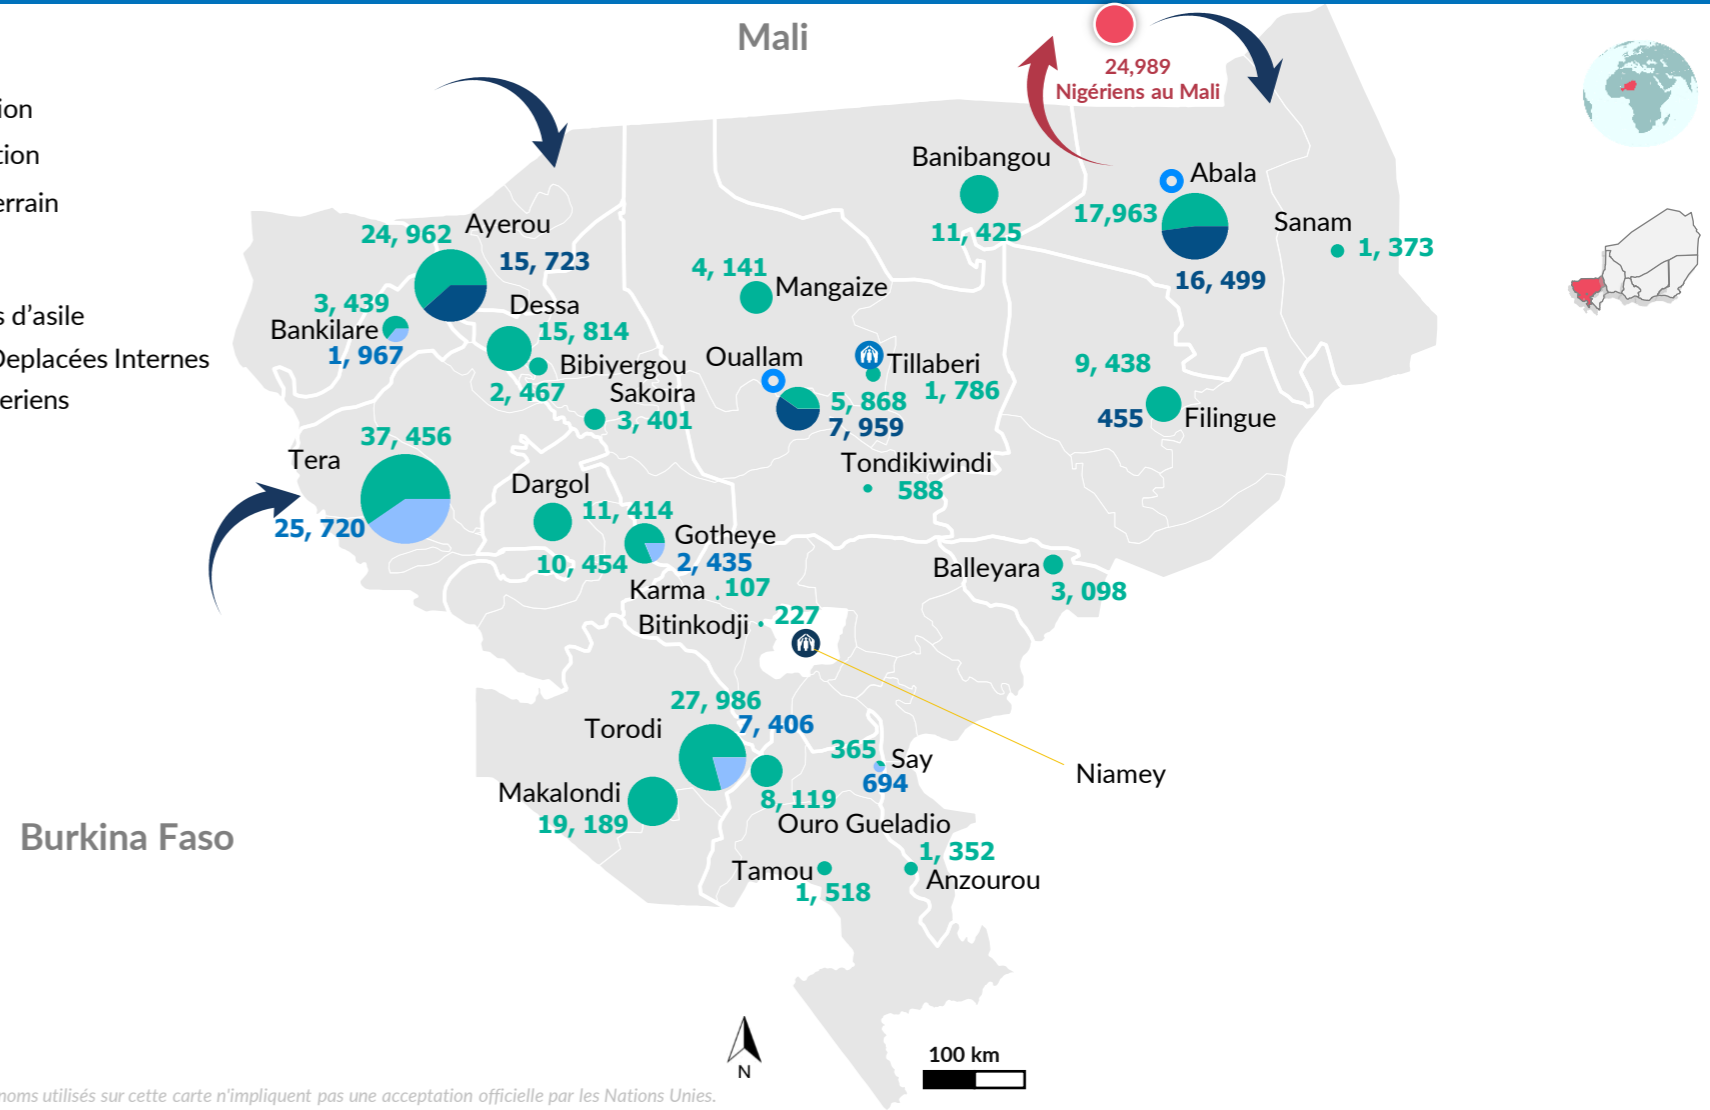

302,808
TOTAL PERSONNES EN DÉPLACEMENTS FORCÉS

40,636 Réfugiés dont **37,342** enregistrés

38,222 Demandeurs d'asile

223,950 PDI's dont **135,956** enrôlées

REF & ASR - PRINCIPAUX PAYS D'ORIGINE

REF & ASR - PRINCIPALES COMMUNES

LEGENDE

- Représentation
- Sous délégation
- Bureau de terrain
- Réfugiés
- Demandeurs d'asile
- Personnes Déplacées Internes
- Réfugiés nigériens

PRESENCE DES PDI's DANS LA REGION DE TILLABERI

Les limites et les noms utilisés sur cette carte n'impliquent pas une acceptation officielle par les Nations Unies.

PRINCIPALES OCCUPATIONS