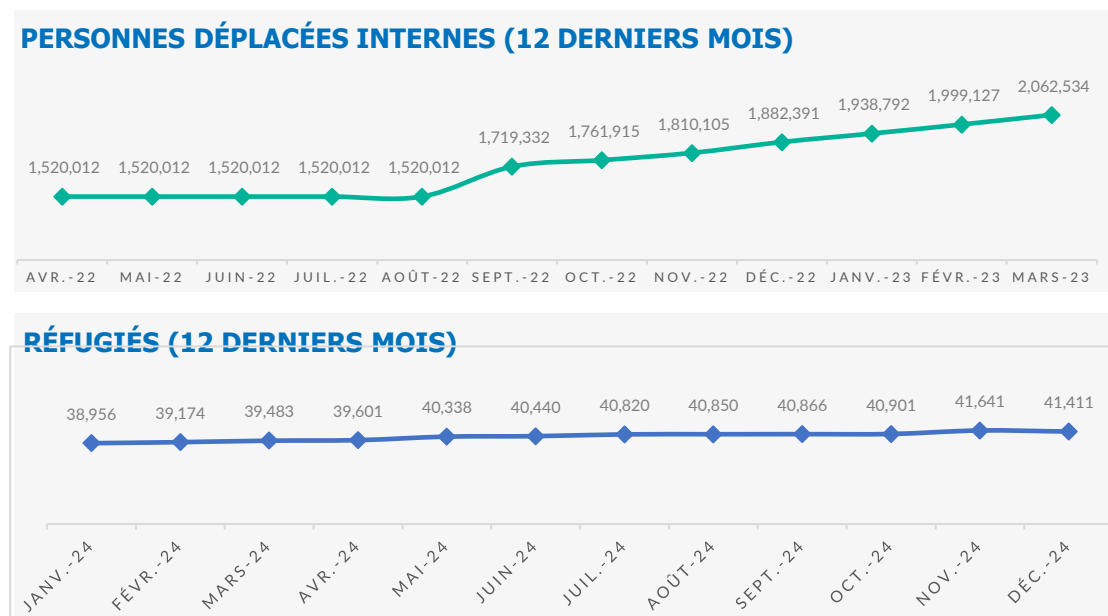

CONTEXTE OPERATIONNELLE

Le contexte humanitaire au Burkina Faso reste toujours affecté par une dégradation continue de la situation sécuritaire entraînant des déplacements massifs de population. Selon le plan de réponse humanitaire – HRP 2024, 6.3 millions de personnes ont besoin d'aide humanitaire. Les mouvements de population sont continus et se poursuivent tous les mois depuis le début de l'année, notamment dans les régions Centre-Nord, Est, Nord, et Sahel. Le nombre de PDI est passé de 1 999 127 à 2 062 534 entre le 28 février 2023 et le 31 mars 2023, soit une augmentation de 3.17%. Le HCR continue à apporter protection et assistance à plus de 41 000 réfugiés et demandeurs d'asile, en quasi-totalité des Maliens dont 74% vivent parmi les communautés hôtes dans la région du Sahel, en collaboration avec le Gouvernement Burkinabè qui continue à généreusement accueillir les réfugiés.

Les noms et les limites utilisés sur cette carte n'impliquent aucune acceptation ou reconnaissance officielle du HCR.

CHIFFRES CLÉS

PDI ET RÉFUGIÉS & DEMANDEURS D'ASILE PAR RÉGION

RÉGION	PERSONNES DÉPLACÉES INTERNES			RÉFUGIÉS		
	Fév.-23	Mar.-23	Ecart	Nov.-24	Déc.-24	Ecart
Boucle du Mouhoun	118,486	133,994	15,508 ↑	379	70	-309 ↓
Cascades	24,567	27,485	2,918 ↑	54	54	-
Centre	59,822	59,822	-	4,631	4,636	5 ↑
Centre-Est	63,170	66,192	3,022 ↑	-	-	-
Centre-Nord	488,840	493,954	5,114 ↑	-	-	-
Centre-Ouest	70,095	55,556	-14,539 ↓	1	1	-
Centre-Sud	10,247	9,984	-263 ↓	-	-	-
Est	214,889	219,719	4,830 ↑	733	733	-
Hauts-Bassins	72,708	86,160	13,452 ↑	4,281	4,277	-4 ↓
Nord	254,689	256,060	1,371 ↑	3,289	3,308	19 ↑
Plateau Central	47,973	55,443	7,470 ↑	7	7	-
Sahel	499,972	501,961	1,989 ↑	28,056	28,114	58 ↑
Sud-Ouest	73,669	96,204	22,535 ↑	210	211	1 ↑
TOTAL	1,999,127	2,062,534	63,407 ↑	41,641	41,411	-230 ↓

ÉVOLUTION MENSUELLE DES PoC

PRINCIPALES LOCALITÉS D'ORIGINE