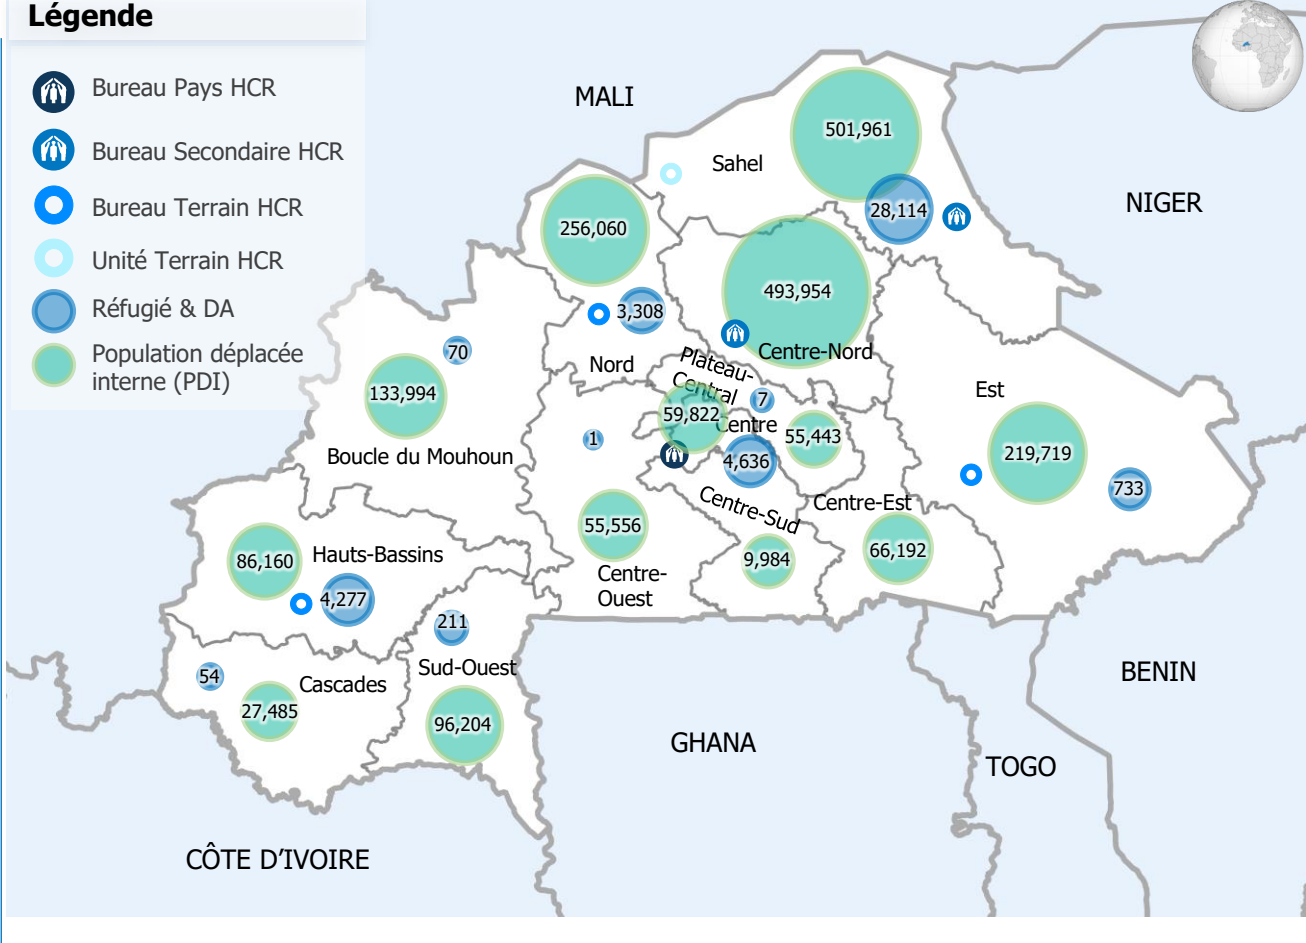

STATISTIQUES DES POPULATIONS EN DÉPLACEMENT FORCÉ

→ 2,062,534 **PDI**
Dernière date de publication : 31 mars 2023

→ 41,411 **Réfugiés & Demandeurs d'asile (DA)**
Dernière date de publication : 31 décembre 2024

CONTEXTE OPERATIONNELLE

Le contexte humanitaire au Burkina Faso reste toujours affecté par une dégradation continue de la situation sécuritaire entraînant des déplacements massifs de population. Selon le plan de réponse humanitaire – HRP 2024, 6.3 millions de personnes ont besoin d'aide humanitaire. Les mouvements de population sont continus et se poursuivent tous les mois depuis le début de l'année, notamment dans les régions Centre-Nord, Est, Nord, et Sahel. Le nombre de PDI est passé de 1 999 127 à 2 062 534 entre le 28 février 2023 et le 31 mars 2023, soit une augmentation de 3.17%. Le HCR continue à apporter protection et assistance à plus de 41 000 réfugiés et demandeurs d'asile, en quasi-totalité des Maliens dont 74% vivent parmi les communautés hôtes dans la région du Sahel, en collaboration avec le Gouvernement Burkinabè qui continue à généreusement accueillir les réfugiés.

ÉVOLUTION MENSUELLE DES PoC

PRINCIPALES LOCALITÉS D'ORIGINE