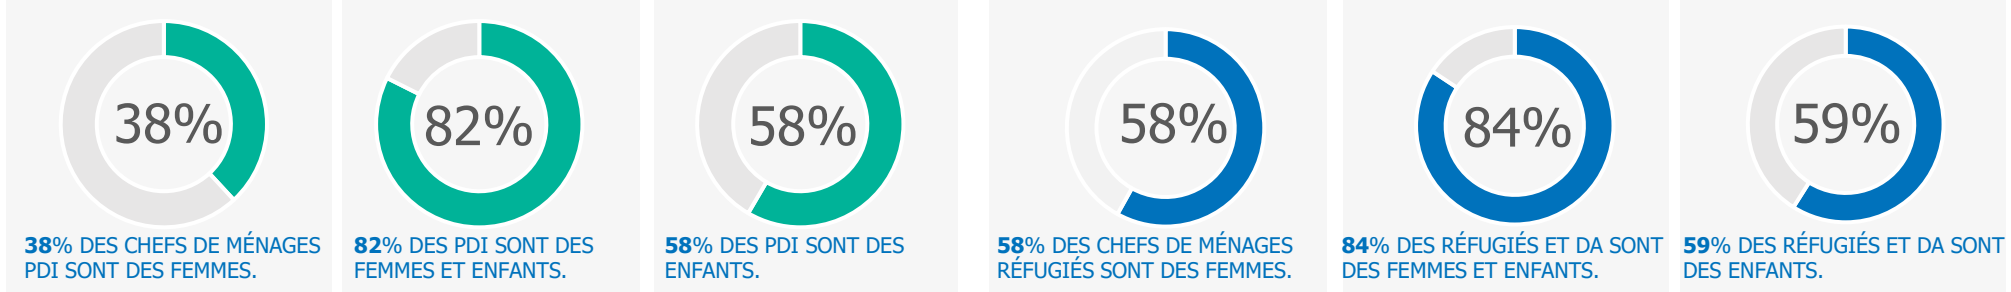

Les noms et les limites utilisés sur cette carte n'impliquent aucune acceptation ou reconnaissance officielle du HCR.

CHIFFRES CLÉS