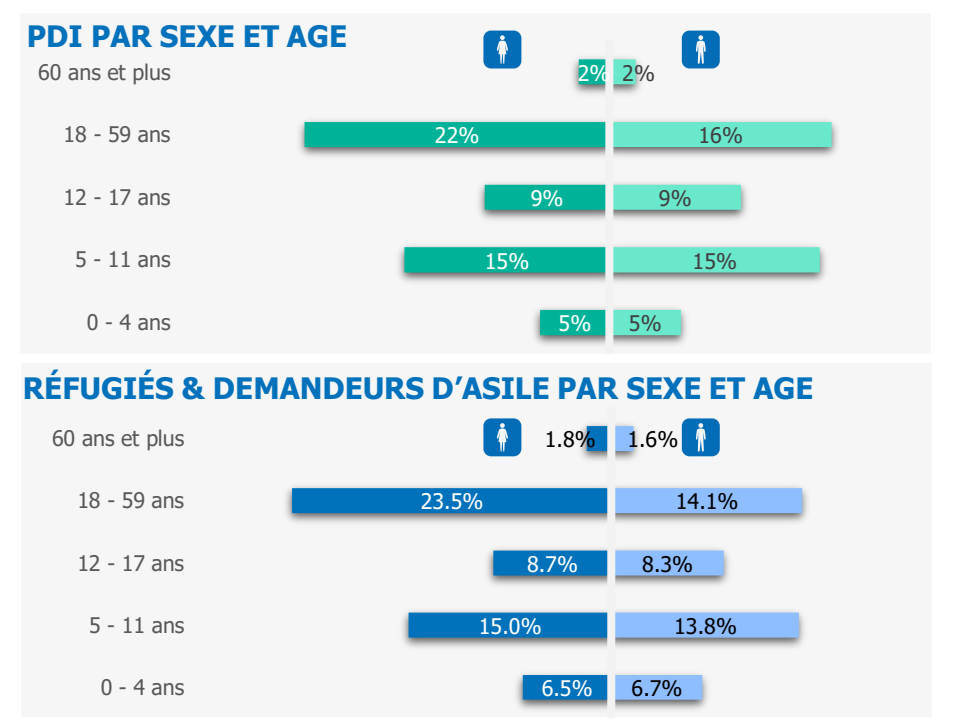

STATISTIQUES DES POPULATIONS EN DÉPLACEMENT FORCÉ

→ 2,062,534 **PDI**
Dernière date de publication : 31 mars 2023

→ 41,411 **Réfugiés & Demandeurs d'asile (DA)**
Dernière date de publication : 31 décembre 2024

CONTEXTE OPERATIONNELLE

Le contexte humanitaire au Burkina Faso reste toujours affecté par une dégradation continue de la situation sécuritaire entraînant des déplacements massifs de population. Selon le plan de réponse humanitaire – HRP 2024, 6.3 millions de personnes ont besoin d'aide humanitaire. Les mouvements de population sont continus et se poursuivent tous les mois depuis le début de l'année, notamment dans les régions Centre-Nord, Est, Nord, et Sahel. Le nombre de PDI est passé de 1 999 127 à 2 062 534 entre le 28 février 2023 et le 31 mars 2023, soit une augmentation de 3.17%. Le HCR continue à apporter protection et assistance à plus de 41 000 réfugiés et demandeurs d'asile, en quasi-totalité des Maliens dont 74% vivent parmi les communautés hôtes dans la région du Sahel, en collaboration avec le Gouvernement Burkinabè qui continue à généreusement accueillir les réfugiés.

ÉVOLUTION MENSUELLE DES PoC

PRINCIPALES LOCALITÉS D'ORIGINE