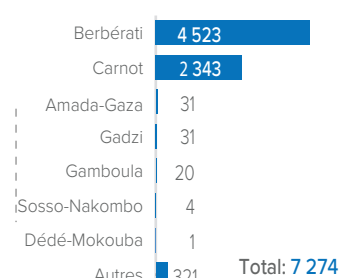

MAMBÉRÉ-KADÉÏ