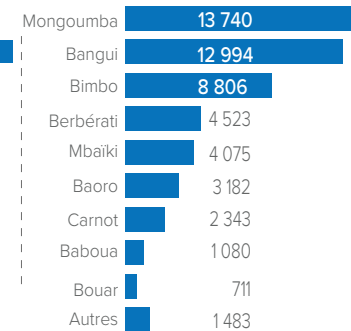

ZONES DE RETOUR EN RCA PAR SOUS-PRÉFECTURE (2017 - 2024)