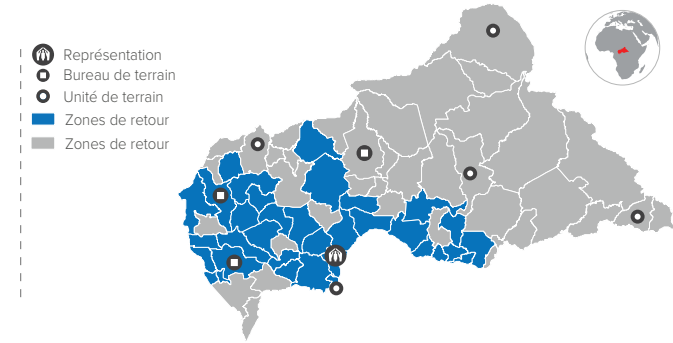

Situation générale du rapatriement volontaire des réfugiés centrafricains

Année 2017 - 2024

CHIFFRES CLÉS

52 937

Personnes rapatriées volontairement depuis 2017 à ce jour

15 081

Ménages

795

Personnes avec handicap

11 353

Femmes

9 328

Hommes

15 339

Filles

15 619

Garçons

1 298

Personnes Agées

COMPOSITION PAR TRANCHE D'ÂGE ET SEXE

ZONES CONCERNÉES PAR LE RETOUR EN RCA

PAYS DE PROVENANCE PAR ANNÉE
ANNÉE 2017-2019 (16 484)

ANNÉE 2020 (4 935)

ANNÉE 2021 (5 629)

ANNÉE 2022 (5 612)

ANNÉE 2023 (4 031)

ANNÉE 2024 (16 265)

ZONES DE RETOUR EN RCA PAR SOUS-PRÉFECTURE (2017 - 2024)

DETAILS SUR LES ZONES DE RETOUR PAR RÉGION
BANGUI & BIMBO

LOBAYE

NANA-MAMBÉRÉ

MAMBÉRÉ-KADÉÏ