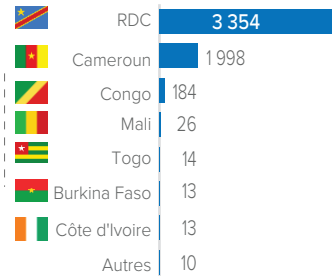

ANNÉE 2022 (5 612)