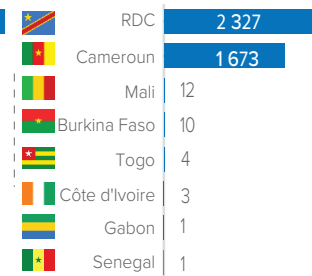

ANNÉE 2023 (4 031)