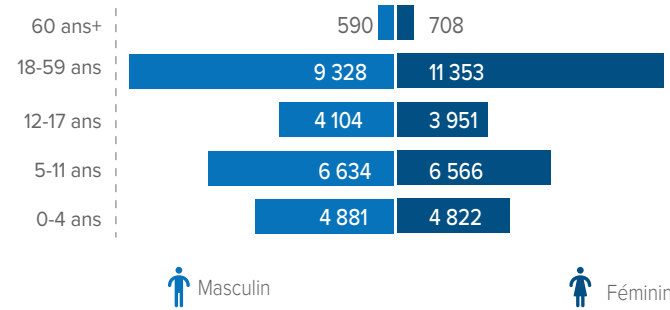

Situation générale du rapatriement volontaire des réfugiés centrafricains

Année 2017 - 2024

CHIFFRES CLÉS

52 937

Personnes rapatriées volontairement depuis 2017 à ce jour

15 081

Ménages

795

Personnes avec handicap

11 353

Femmes

9 328

Hommes

15 339

Filles

15 619

Garçons

1 298

Personnes Agées

COMPOSITION PAR TRANCHE D'ÂGE ET SEXE

ZONES CONCERNÉES PAR LE RETOUR EN RCA

PAYS DE PROVENANCE PAR ANNÉE
ANNÉE 2017-2019 (16 484)

ANNÉE 2020 (4 935)

ANNÉE 2021 (5 629)