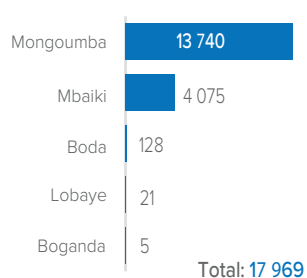

Situation générale du rapatriement volontaire des réfugiés centrafricains

Année 2017 - 2024

CHIFFRES CLÉS

52 937

Personnes rapatriées volontairement depuis 2017 à ce jour

15 081

Ménages

795

Personnes avec handicap

11 353

Femmes

9 328

Hommes

15 339

Filles

15 619

Garçons

1 298

Personnes Agées

COMPOSITION PAR TRANCHE D'ÂGE ET SEXE

ZONES CONCERNÉES PAR LE RETOUR EN RCA

PAYS DE PROVENANCE PAR ANNÉE

ANNÉE 2017-2019 (16 484)

ANNÉE 2020 (4 935)

ANNÉE 2021 (5 629)

ANNÉE 2022 (5 612)

ANNÉE 2023 (4 031)

ANNÉE 2024 (16 265)

ZONES DE RETOUR EN RCA PAR SOUS-PRÉFECTURE (2017 - 2024)

DETAILS SUR LES ZONES DE RETOUR PAR RÉGION

BANGUI & BIMBO

LOBAYE

NANA-MAMBÉRÉ

MAMBÉRÉ-KADÉÏ

AUTRES RÉGIONS

NOMBRE DES RAPATRIÉS PAR ANNÉE