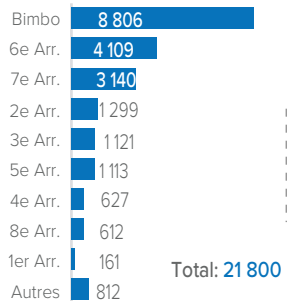

DETAILS SUR LES ZONES DE RETOUR PAR RÉGION

BANGUI & BIMBO