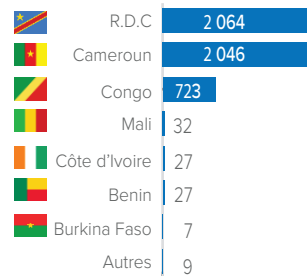

Situation générale du rapatriement volontaire des réfugiés centrafricains

Année 2017 - 2024

CHIFFRES CLÉS

52 937

Personnes rapatriées volontairement depuis 2017 à ce jour

15 081

Ménages

795

Personnes avec handicap

11 353

Femmes

9 328

Hommes

15 339

Filles

15 619

Garçons

1 298

Personnes Agées

COMPOSITION PAR TRANCHE D'ÂGE ET SEXE

ZONES CONCERNÉES PAR LE RETOUR EN RCA

PAYS DE PROVENANCE PAR ANNÉE
ANNÉE 2017-2019 (16 484)

ANNÉE 2020 (4 935)

ANNÉE 2021 (5 629)