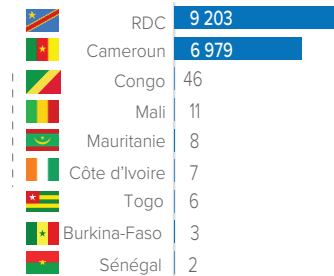

ANNÉE 2024 (16 265)