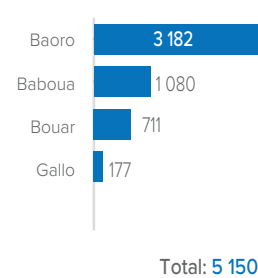

NANA-MAMBÉRÉ