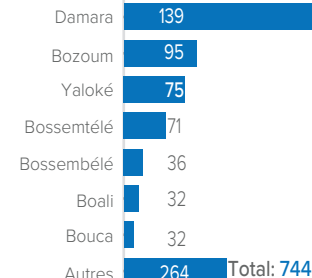

AUTRES RÉGIONS