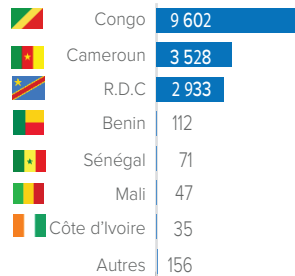

Situation générale du rapatriement volontaire des réfugiés centrafricains

Année 2017 - 2024

CHIFFRES CLÉS

52 937

Personnes rapatriées volontairement depuis 2017 à ce jour

15 081

Ménages

795

Personnes avec handicap

11 353

Femmes

9 328

Hommes

15 339

Filles

15 619

Garçons

1 298

Personnes Agées

COMPOSITION PAR TRANCHE D'ÂGE ET SEXE

ZONES CONCERNÉES PAR LE RETOUR EN RCA

PAYS DE PROVENANCE PAR ANNÉE
ANNÉE 2017-2019 (16 484)

ANNÉE 2020 (4 935)

ANNÉE 2021 (5 629)