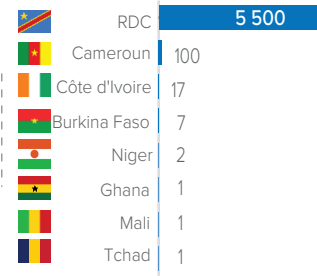

Situation générale du rapatriement volontaire des réfugiés centrafricains

Année 2017 - 2024

CHIFFRES CLÉS

52 937

Personnes rapatriées volontairement depuis 2017 à ce jour

15 081

Ménages

795

Personnes avec handicap

11 353

Femmes

9 328

Hommes

15 339

Filles

15 619

Garçons

1 298

Personnes Agées

COMPOSITION PAR TRANCHE D'ÂGE ET SEXE

ZONES CONCERNÉES PAR LE RETOUR EN RCA

PAYS DE PROVENANCE PAR ANNÉE
ANNÉE 2017-2019 (16 484)

ANNÉE 2020 (4 935)

ANNÉE 2021 (5 629)