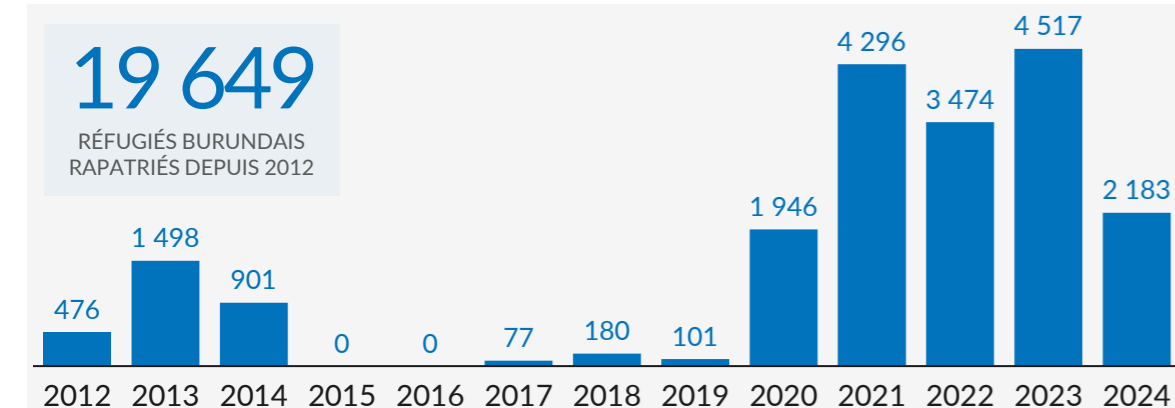

CHIFFRES CLÉS

50 878

RÉFUGIÉS ET DEMANDEURS
D'ASILE BURUNDAIS EN RDC

50 878

RÉFUGIÉS ET DEMANDEURS
D'ASILE BURUNDAIS VÉRIFIÉS

Démographie

51%

Femmes

49%

Hommes

58%

Enfants

2%

Personnes âgées

Réfugiés par Province

SUD-KIVU	48 407
HAUT-KATANGA	1 041
NORD-KIVU	693
TANGANYIKA	395
MANIEMA	237
KINSHASA	60
LUALABA	33
LOMAMI	10
KASAI ORIENTAL	1
ITURI	1

Zones d'installation

96%

Rurales

4%

Urbaines

99,8%

Réfugiés vivent à
l'Est de la RDC

REPATRIEMENT VOLONTAIRE DE LA RDC (2012 - 2024)

19 649

RÉFUGIÉS BURUNDAIS
RAPATRIÉS DEPUIS 2012