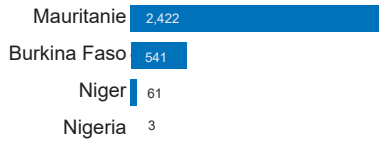

CHIFFRES CLES

 **3,027**
Réfugiés rapatriés entrants

 **17***
Réfugiés rapatriés sortants

PAYS DE PROVENANCE

TYPE DE RETOUR

RAPATRIES ENREGISTRES PAR MOIS

*16 réfugiés rapatriés vers la Centrafrique et 1 vers le Senegal