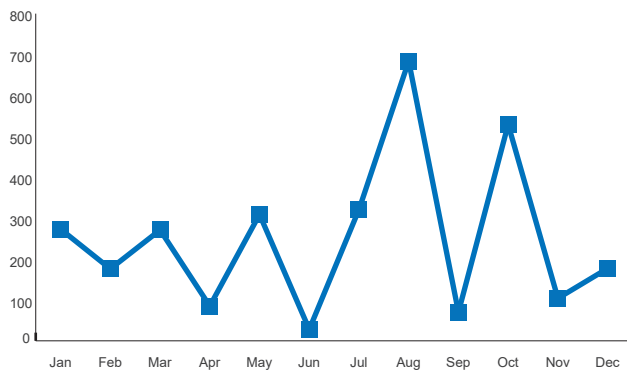

CHIFFRES CLES

 **3,027**
Réfugiés rapatriés entrants

 **17***
Réfugiés rapatriés sortants

PAYS DE PROVENANCE

TYPE DE RETOUR

RAPATRIES ENREGISTRES PAR MOIS

*16 réfugiés rapatriés vers la Centrafrique et 1 vers le Senegal

RAPATRIES PAR REGIONS DE RETOUR

Les noms et les limites utilisés sur cette carte n'impliquent aucune acceptation ou reconnaissance officielle de Nations Unies.