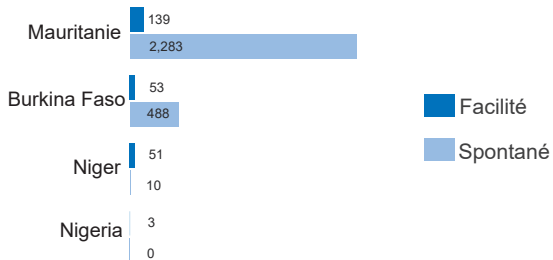

CHIFFRES CLES

 **3,027**
Réfugiés rapatriés entrants

 **17***
Réfugiés rapatriés sortants

PAYS DE PROVENANCE

TYPE DE RETOUR

RAPATRIES ENREGISTRES PAR MOIS

*16 réfugiés rapatriés vers la Centrafrique et 1 vers le Senegal

RAPATRIES PAR REGIONS DE RETOUR

Les noms et les limites utilisés sur cette carte n'impliquent aucune acceptation ou reconnaissance officielle de Nations Unies.