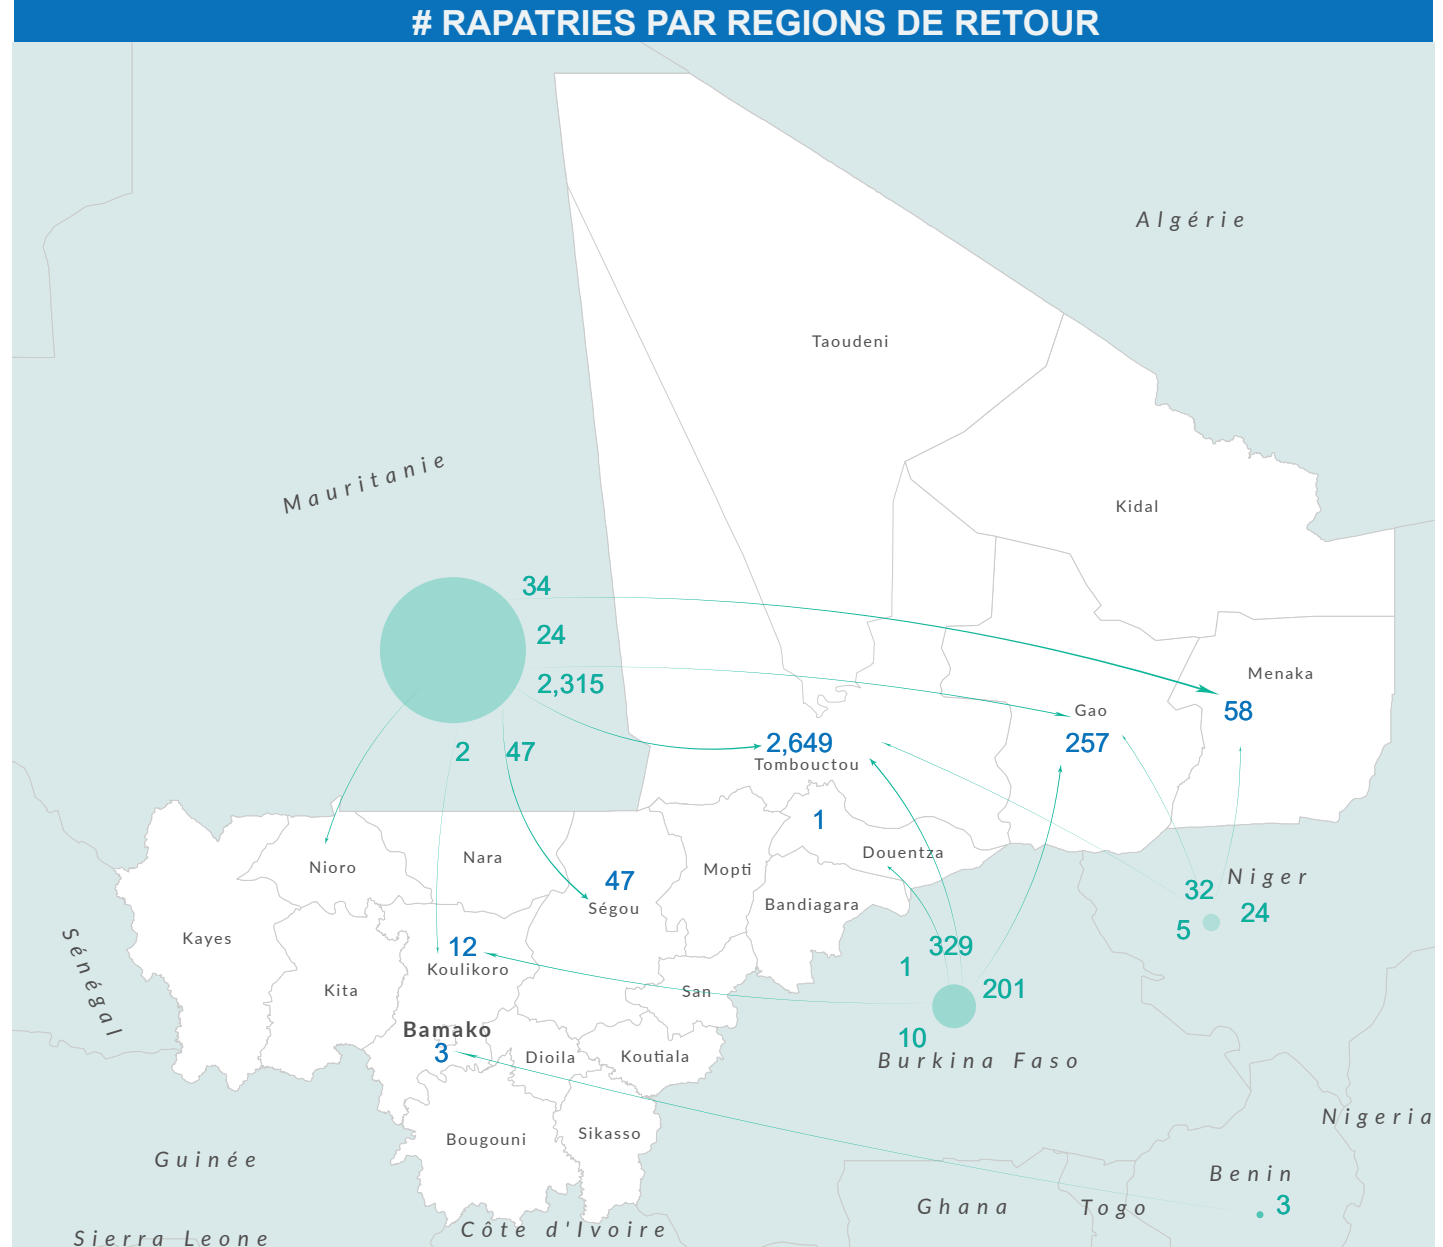

CHIFFRES CLES

 **3,027**
Réfugiés rapatriés entrants

 **17***
Réfugiés rapatriés sortants

PAYS DE PROVENANCE

TYPE DE RETOUR

RAPATRIES ENREGISTRES PAR MOIS

*16 réfugiés rapatriés vers la Centrafrique et 1 vers le Senegal

RAPATRIES PAR REGIONS DE RETOUR

Les noms et les limites utilisés sur cette carte n'impliquent aucune acceptation ou reconnaissance officielle de Nations Unies.