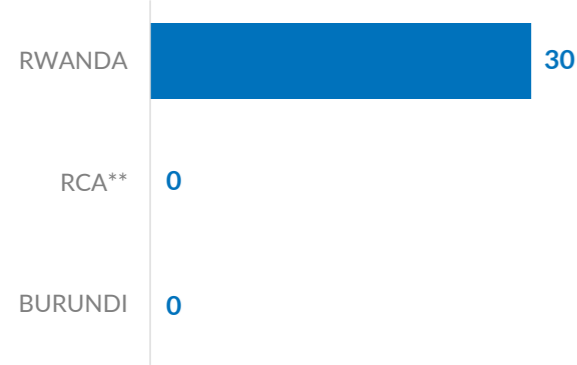

VOLREP* SORTANT

30

Individus rapatriés de la RDC depuis Janvier 2025

7

Familles rapatriées de la RDC depuis Janvier 2025

Pays de rapatriement

Rapatriement de la RDC (12 derniers mois)

Rapatriement de la RDC depuis 2020

VOLREP* ENTRANT

0

Individus rapatriés en RDC depuis Janvier 2025

0

Familles rapatriées en RDC depuis Janvier 2025****

Pays de rapatriement

- AFRIQUE DU SUD -
- ZAMBIE -
- ANGOLA -
- ESWATINI -
- NIGERIA -
- BURUNDI -
- LESOTHO -
- COTE D'IVOIRE -
- ILE MAURICE -