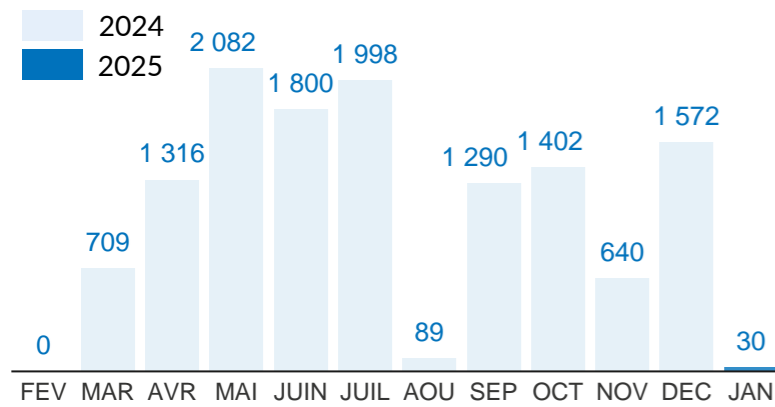

VOLREP* SORTANT

30

Individus rapatriés de la RDC depuis Janvier 2025

7

Familles rapatriées de la RDC depuis Janvier 2025

Pays de rapatriement

Rapatriement de la RDC (12 derniers mois)

Rapatriement de la RDC depuis 2020

PAYS	2020	2021	2022	2023	2024	2025
BURUNDI	1943	7296	3474	4517	2183	0
RCA**	2061	5021	3350	2328	9203	0
CGO***	5	0	0	1	0	0
RWANDA	922	1920	2451	1924	1512	30
SSD****	0	0	3	0	0	0
Total	4931	14237	9278	8770	12898	30

VOLREP* ENTRANT

0

Individus rapatriés en RDC depuis Janvier 2025

0

Familles rapatriées en RDC depuis Janvier 2025****

Pays de rapatriement

- AFRIQUE DU SUD -
- ZAMBIE -
- ANGOLA -
- ESWATINI -
- NIGERIA -
- BURUNDI -
- LESOTHO -
- COTE D'IVOIRE -
- ILE MAURICE -