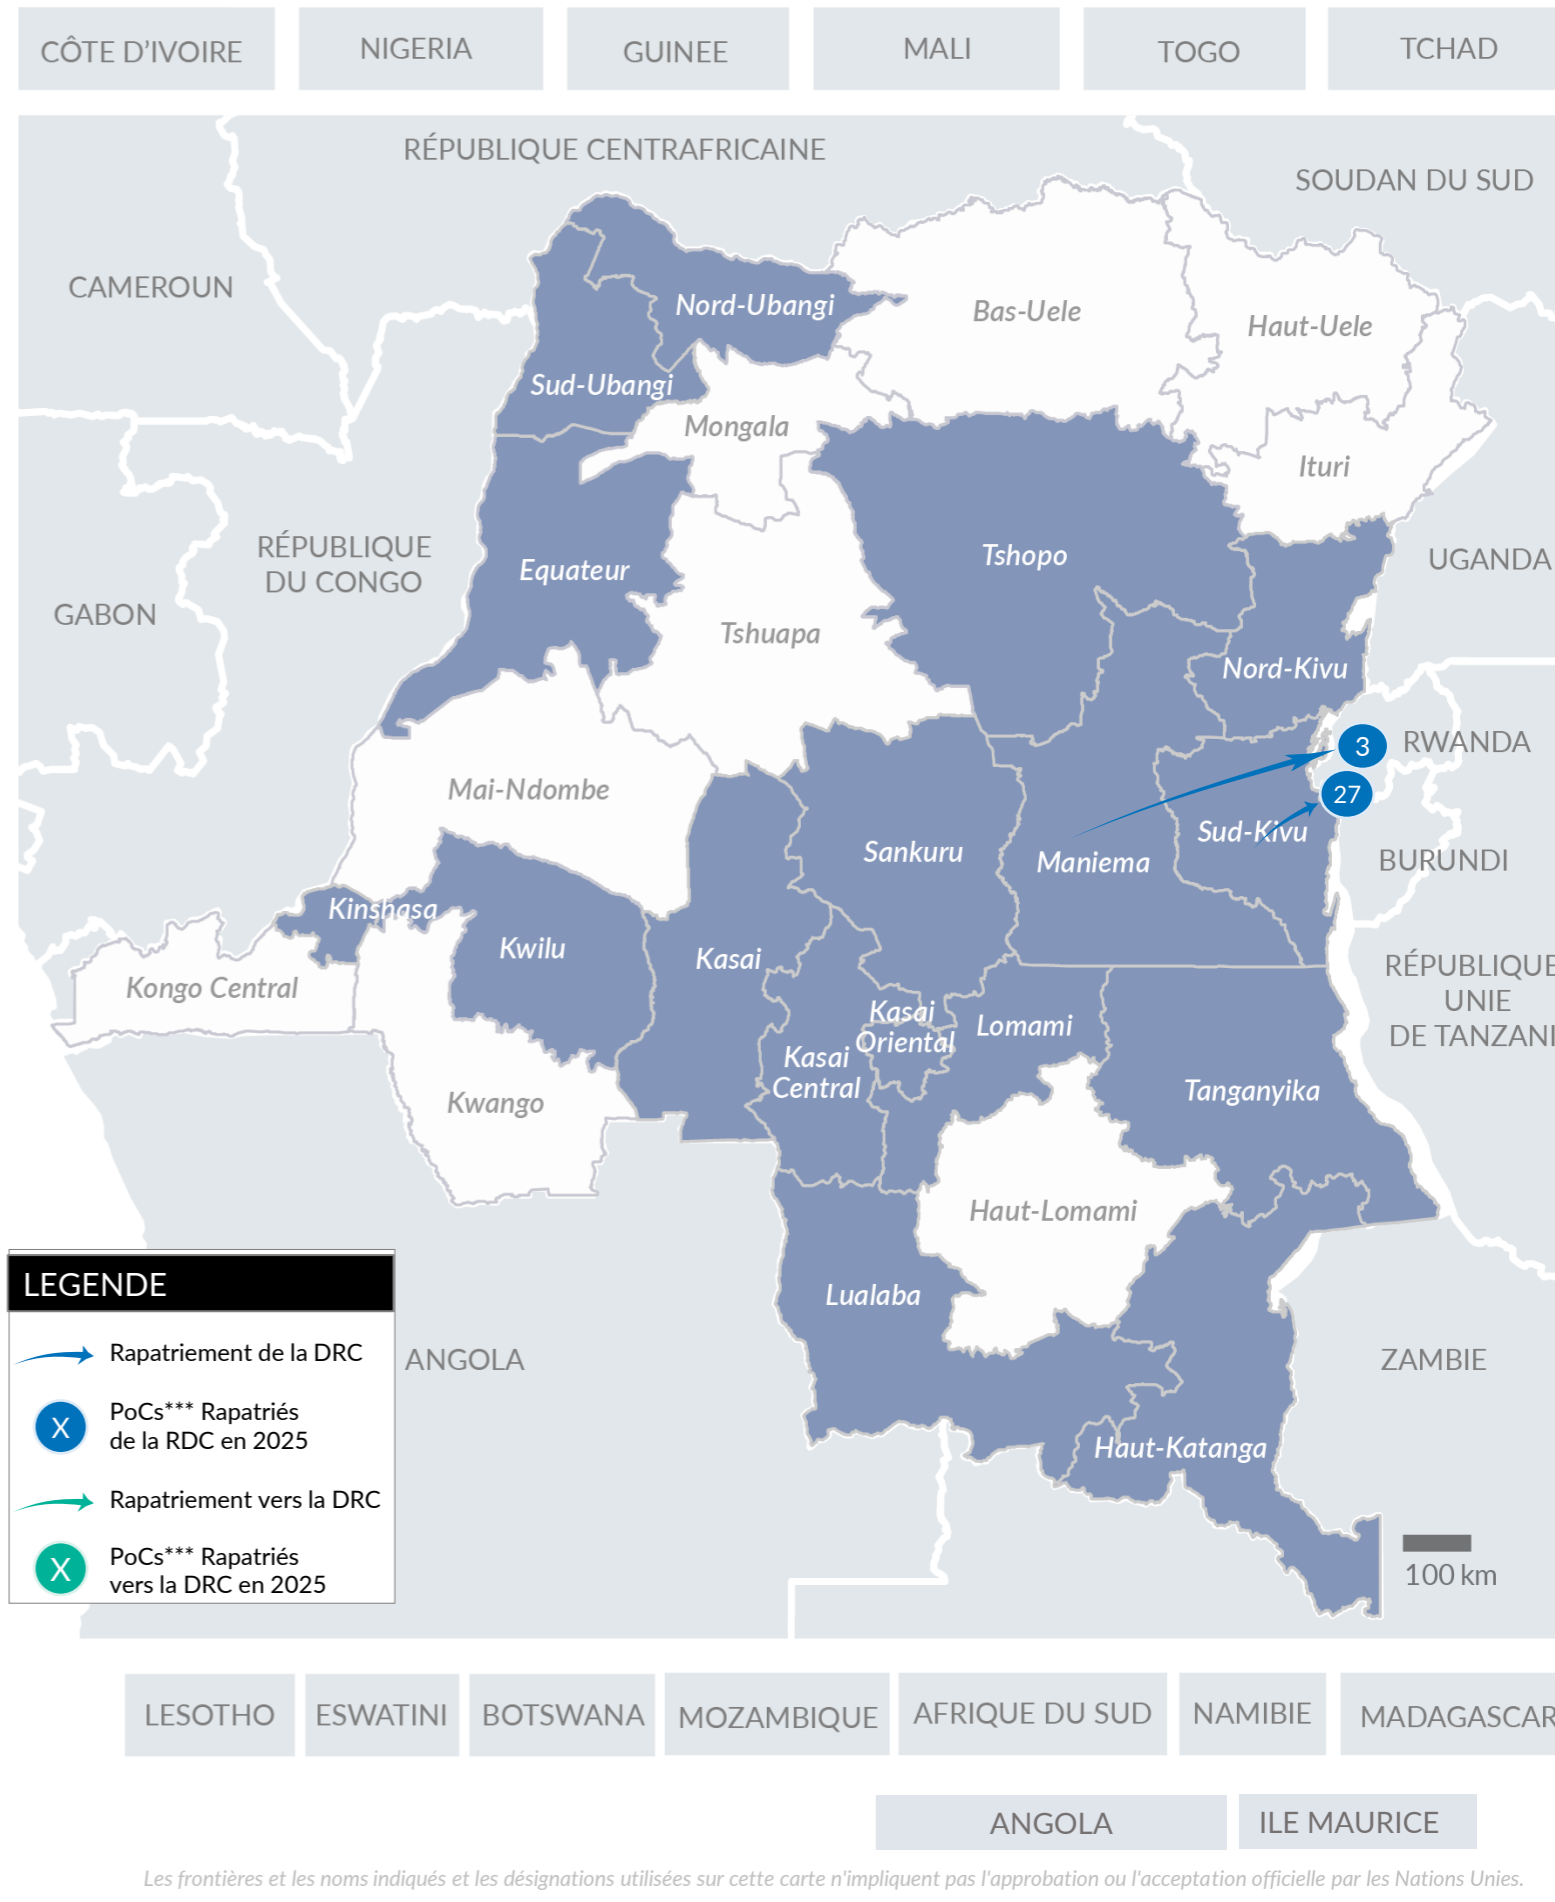

VOLREP* SORTANT

30

Individus rapatriés de la RDC depuis Janvier 2025

7

Familles rapatriées de la RDC depuis Janvier 2025

Pays de rapatriement

Rapatriement de la RDC (12 derniers mois)

Rapatriement de la RDC depuis 2020

PAYS	2020	2021	2022	2023	2024	2025
BURUNDI	1943	7296	3474	4517	2183	0
RCA**	2061	5021	3350	2328	9203	0
CGO***	5	0	0	1	0	0
RWANDA	922	1920	2451	1924	1512	30
SSD****	0	0	3	0	0	0
Total	4931	14237	9278	8770	12898	30

VOLREP* ENTRANT

0

Individus rapatriés en RDC depuis Janvier 2025

0

Familles rapatriées en RDC depuis Janvier 2025****

Pays de rapatriement

- AFRIQUE DU SUD -
- ZAMBIE -
- ANGOLA -
- ESWATINI -
- NIGERIA -
- BURUNDI -
- LESOTHO -
- COTE D'IVOIRE -
- ILE MAURICE -

Rapatriement vers la RDC (12 derniers mois)

Rapatriement vers la RDC depuis 2018

PRINCIPALES PROVINCES OÙ LES RAPATRIEMENTS ONT EU LIEU

*VolRep = Rapatriement volontaire, **RCA= République Centrafricaine, ***CGO= République Du Congo, ****Sud Soudan, ***PoCs = Personnes relevant du mandat du HCR, ****ID de famille non disponible pour certaines personnes
Source : UNHCR DRC Feedback : codkidrcim@unhcr.org Pour plus d'information: Prière de contacter Dr. Pierre Atchom - atchom@unhcr.org