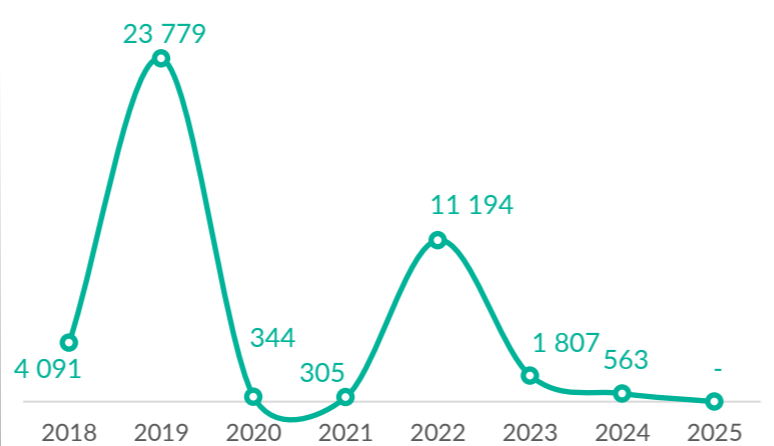

VOLREP* SORTANT

30

Individus rapatriés de la RDC depuis Janvier 2025

7

Familles rapatriées de la RDC depuis Janvier 2025

Pays de rapatriement

Rapatriement de la RDC (12 derniers mois)

Rapatriement de la RDC depuis 2020

PAYS	2020	2021	2022	2023	2024	2025
BURUNDI	1943	7296	3474	4517	2183	0
RCA**	2061	5021	3350	2328	9203	0
CGO***	5	0	0	1	0	0
RWANDA	922	1920	2451	1924	1512	30
SSD****	0	0	3	0	0	0
Total	4931	14237	9278	8770	12898	30

VOLREP* ENTRANT

0

Individus rapatriés en RDC depuis Janvier 2025

0

Familles rapatriées en RDC depuis Janvier 2025****

Pays de rapatriement

- AFRIQUE DU SUD -
- ZAMBIE -
- ANGOLA -
- ESWATINI -
- NIGERIA -
- BURUNDI -
- LESOTHO -
- COTE D'IVOIRE -
- ILE MAURICE -

Rapatriement vers la RDC (12 derniers mois)

Rapatriement vers la RDC depuis 2018

PRINCIPALES PROVINCES OÙ LES RAPATRIEMENTS ONT EU LIEU

*VolRep = Rapatriement volontaire, **RCA= République Centrafricaine, ***CGO= République Du Congo, ****Sud Soudan, ***PoCs = Personnes relevant du mandat du HCR, ****ID de famille non disponible pour certaines personnes
Source : UNHCR DRC Feedback : codkidrcim@unhcr.org Pour plus d'information: Prière de contacter Dr. Pierre Atchom - atchom@unhcr.org