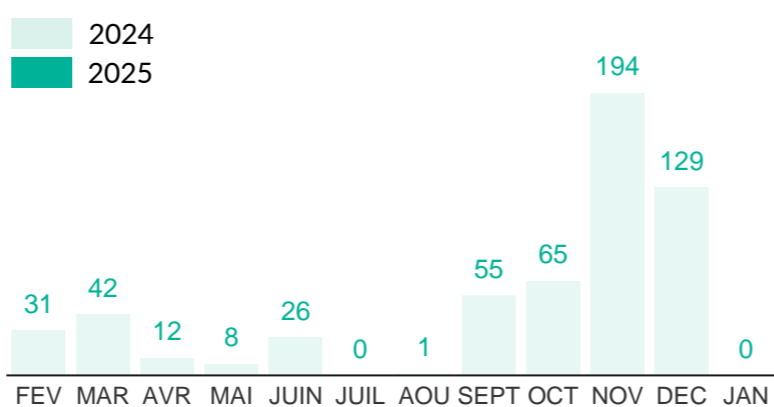

VOLREP* SORTANT

30

Individus rapatriés de la RDC depuis Janvier 2025

7

Familles rapatriées de la RDC depuis Janvier 2025

Pays de rapatriement

Rapatriement de la RDC (12 derniers mois)

Rapatriement de la RDC depuis 2020

PAYS	2020	2021	2022	2023	2024	2025
BURUNDI	1943	7296	3474	4517	2183	0
RCA**	2061	5021	3350	2328	9203	0
CGO***	5	0	0	1	0	0
RWANDA	922	1920	2451	1924	1512	30
SSD****	0	0	3	0	0	0
Total	4931	14237	9278	8770	12898	30

VOLREP* ENTRANT

0

Individus rapatriés en RDC depuis Janvier 2025

0

Familles rapatriées en RDC depuis Janvier 2025****

Pays de rapatriement

- AFRIQUE DU SUD -
- ZAMBIE -
- ANGOLA -
- ESWATINI -
- NIGERIA -
- BURUNDI -
- LESOTHO -
- COTE D'IVOIRE -
- ILE MAURICE -

Rapatriement vers la RDC (12 derniers mois)

Rapatriement vers la RDC depuis 2018

PRINCIPALES PROVINCES OÙ LES RAPATRIEMENTS ONT EU LIEU

*VolRep = Rapatriement volontaire, **RCA= République Centrafricaine, ***CGO= République Du Congo, ****Sud Soudan, ***PoCs = Personnes relevant du mandat du HCR, ****ID de famille non disponible pour certaines personnes
Source : UNHCR DRC Feedback : codkidrcim@unhcr.org Pour plus d'information: Prière de contacter Dr. Pierre Atchom - atchom@unhcr.org