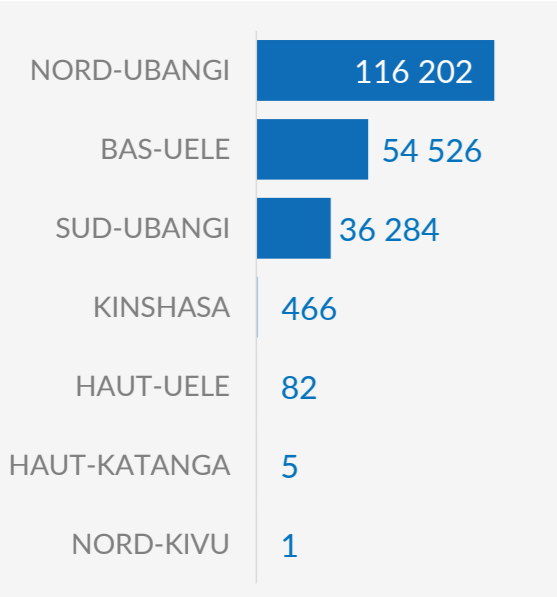

CHIFFRES CLÉS

207 566

 RÉFUGIÉS ET DEMANDEURS
 D'ASILE CENTRAFRICAINS

207 566

 RÉFUGIÉS ET DEMANDEURS
 D'ASILE CENTRAFRICAINS VÉRIFIÉS

Démographie

Réfugiés par Province

Zones d'installation

REPATRIEMENT VOLONTAIRE DE LA RDC (2017 - 2025)

PROVINCES D'INSTALLATIONS DES RÉFUGIÉS CENTRAFRICAINS EN RDC
