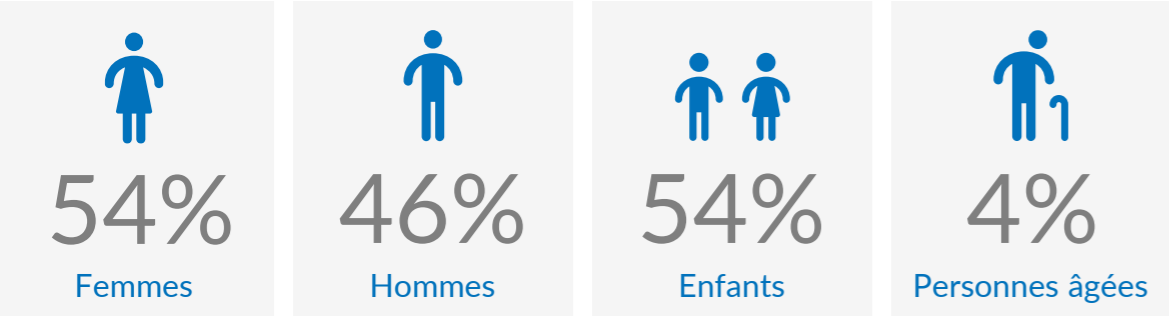

CHIFFRES CLÉS

207 566

 RÉFUGIÉS ET DEMANDEURS
 D'ASILE CENTRAFRICAINS

207 566

 RÉFUGIÉS ET DEMANDEURS
 D'ASILE CENTRAFRICAINS VÉRIFIÉS

Démographie

Réfugiés par Province

Zones d'installation