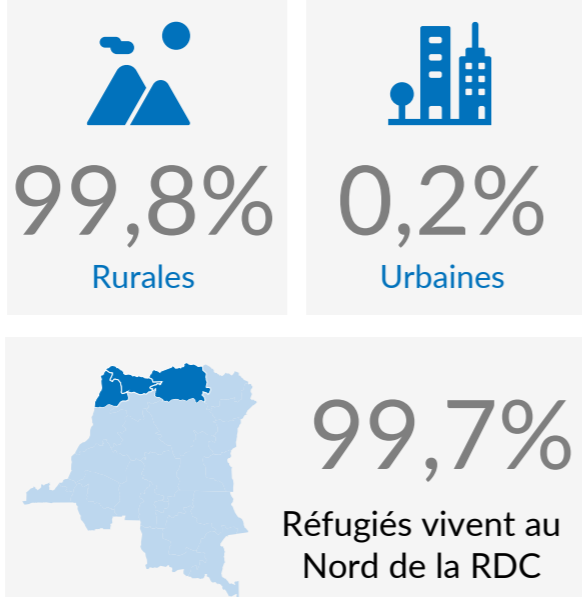

CHIFFRES CLÉS

207 566

 RÉFUGIÉS ET DEMANDEURS
 D'ASILE CENTRAFRICAINS

207 566

 RÉFUGIÉS ET DEMANDEURS
 D'ASILE CENTRAFRICAINS VÉRIFIÉS

Démographie

Réfugiés par Province

Zones d'installation

REPATRIEMENT VOLONTAIRE DE LA RDC (2017 - 2025)

PROVINCES D'INSTALLATIONS DES RÉFUGIÉS CENTRAFRICAINS EN RDC
