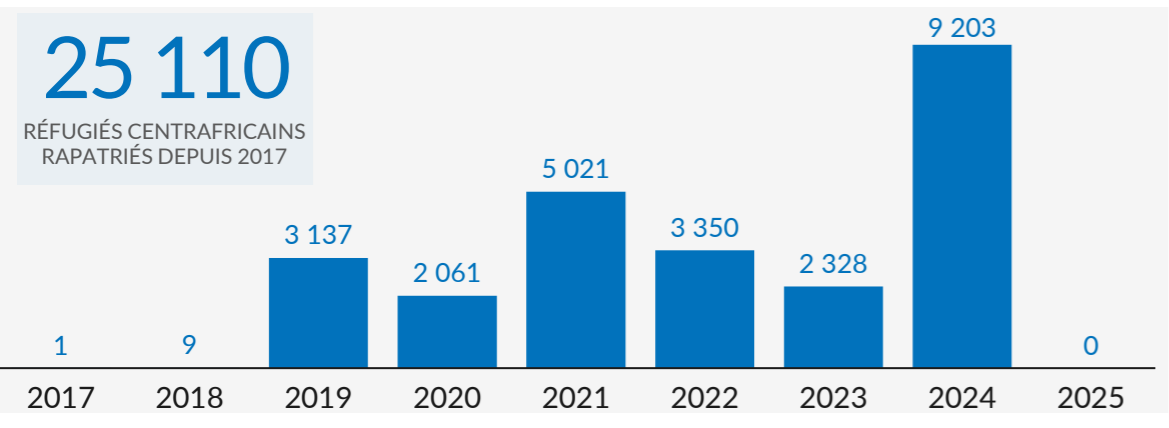

CHIFFRES CLÉS

207 566

 RÉFUGIÉS ET DEMANDEURS
 D'ASILE CENTRAFRICAINS

207 566

 RÉFUGIÉS ET DEMANDEURS
 D'ASILE CENTRAFRICAINS VÉRIFIÉS

Démographie

Réfugiés par Province

Zones d'installation

REPATRIEMENT VOLONTAIRE DE LA RDC (2017 - 2025)

PROVINCES D'INSTALLATIONS DES RÉFUGIÉS CENTRAFRICAINS EN RDC
