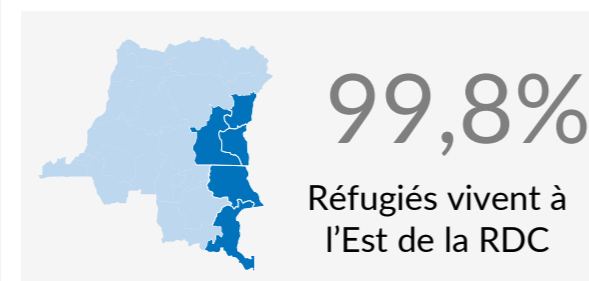

CHIFFRES CLÉS

51 164

RÉFUGIÉS ET DEMANDEURS D'ASILE BURUNDAIS EN RDC

51 164

RÉFUGIÉS ET DEMANDEURS D'ASILE BURUNDAIS VÉRIFIÉS

Démographie

51%

Femmes

49%

Hommes

58%

Enfants

2%

Personnes âgées

Réfugiés par Province

Zones d'installation

SUD-KIVU	48 696
HAUT-KATANGA	1 045
NORD-KIVU	687
TANGANYIKA	395
MANIEMA	237
KINSHASA	59
LUALABA	33
LOMAMI	10
KASAI ORIENTAL	1
ITURI	1