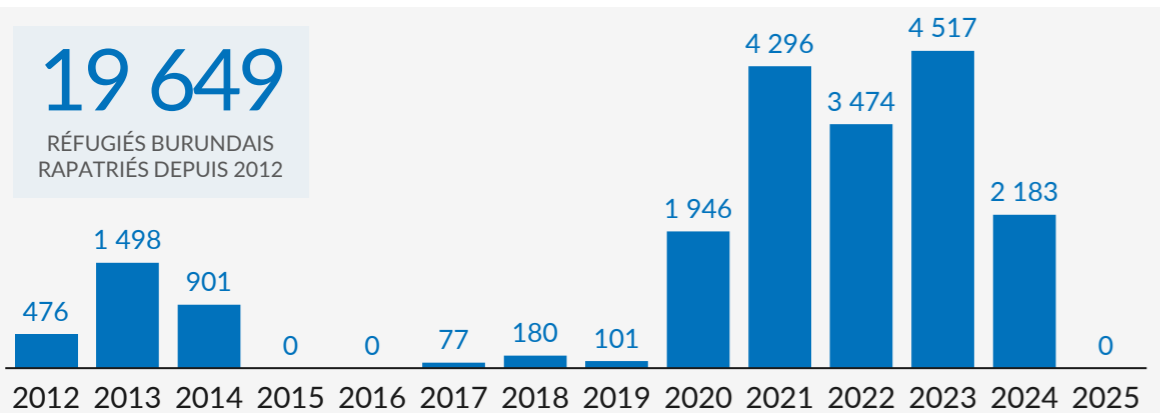

CHIFFRES CLÉS

51 164

RÉFUGIÉS ET DEMANDEURS D'ASILE BURUNDAIS EN RDC

51 164

RÉFUGIÉS ET DEMANDEURS D'ASILE BURUNDAIS VÉRIFIÉS

Démographie

51%

Femmes

49%

Hommes

58%

Enfants

2%

Personnes âgées

Réfugiés par Province

Zones d'installation

SUD-KIVU	48 696
HAUT-KATANGA	1 045
NORD-KIVU	687
TANGANYIKA	395
MANIEMA	237
KINSHASA	59
LUALABA	33
LOMAMI	10
KASAI ORIENTAL	1
ITURI	1

REPATRIEMENT VOLONTAIRE DE LA RDC (2012 - 2025)

19 649

RÉFUGIÉS BURUNDAIS RAPATRIÉS DEPUIS 2012