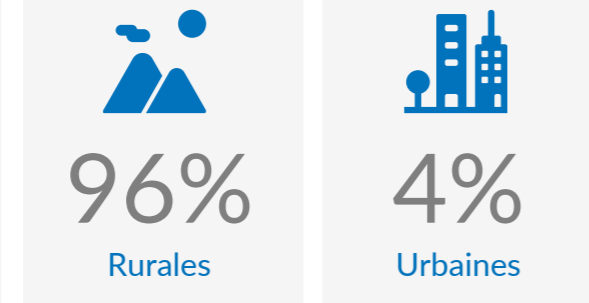

CHIFFRES CLÉS

51 164

RÉFUGIÉS ET DEMANDEURS D'ASILE BURUNDAIS EN RDC

51 164

RÉFUGIÉS ET DEMANDEURS D'ASILE BURUNDAIS VÉRIFIÉS

Démographie

51%

Femmes

49%

Hommes

58%

Enfants

2%

Personnes âgées

Réfugiés par Province

Zones d'installation

SUD-KIVU	48 696
HAUT-KATANGA	1 045
NORD-KIVU	687
TANGANYIKA	395
MANIEMA	237
KINSHASA	59
LUALABA	33
LOMAMI	10
KASAI ORIENTAL	1
ITURI	1