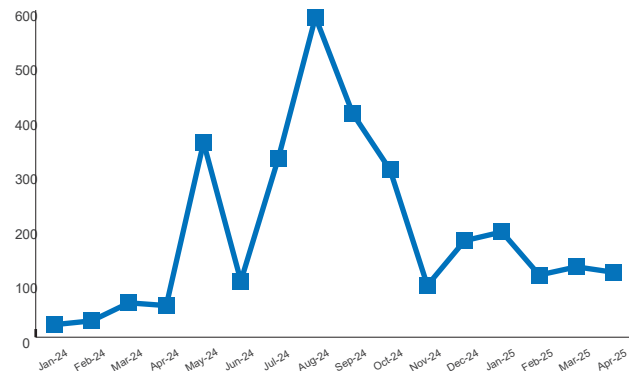

CHIFFRES CLES

 **3,092**
Réfugiés rapatriés entrants

 **17***
Réfugiés rapatriés sortants

PAYS DE PROVENANCE

TYPE DE RETOUR

RAPATRIÉS ENREGISTRÉS PAR MOIS

*16 réfugiés rapatriés vers la Centrafrique et 1 vers le Senegal

RAPATRIÉS PAR REGIONS DE RETOUR