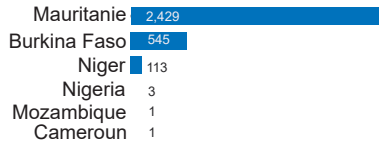

CHIFFRES CLES

 **3,092**
Réfugiés rapatriés entrants

 **17***
Réfugiés rapatriés sortants

PAYS DE PROVENANCE

TYPE DE RETOUR

RAPATRIÉS ENREGISTRÉS PAR MOIS

*16 réfugiés rapatriés vers la Centrafrique et 1 vers le Senegal

RAPATRIÉS PAR REGIONS DE RETOUR