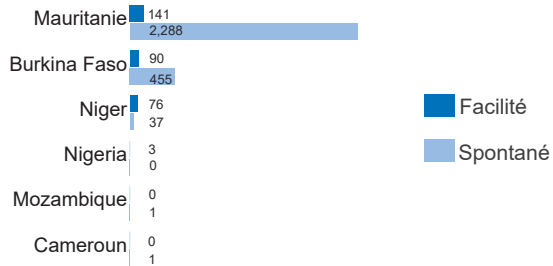

CHIFFRES CLES

 **3,092**
Réfugiés rapatriés entrants

 **17***
Réfugiés rapatriés sortants

PAYS DE PROVENANCE

TYPE DE RETOUR

RAPATRIÉS ENREGISTRÉS PAR MOIS

*16 réfugiés rapatriés vers la Centrafrique et 1 vers le Senegal

RAPATRIÉS PAR REGIONS DE RETOUR