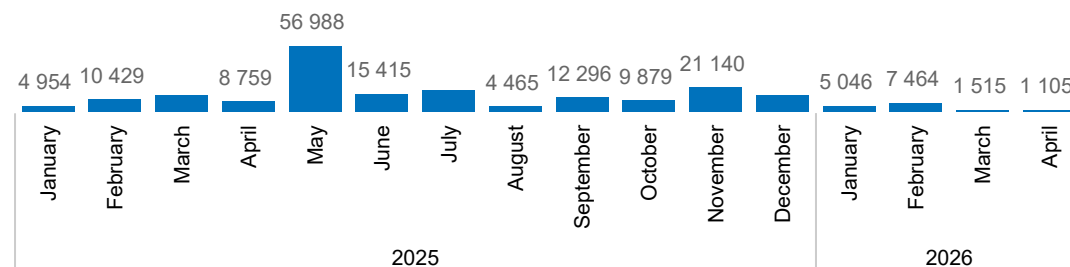

Population relocalisée par site aménagé

Evolution mensuelle de la relocalisation en 2025

Réfugiés relocalisés au cours des 7 derniers jours