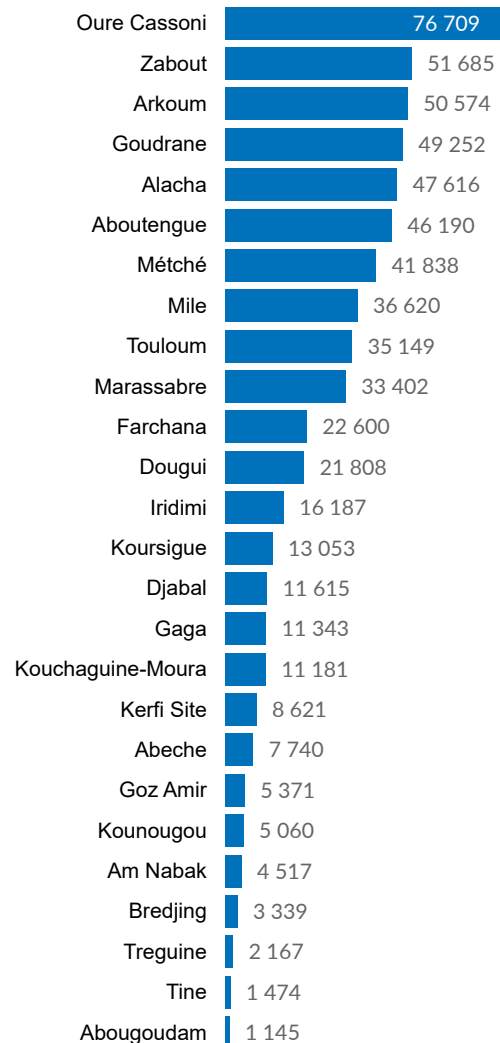

Population relocalisée par site aménagé

Evolution mensuelle de la relocalisation en 2025

Réfugiés relocalisés au cours des 7 derniers jours