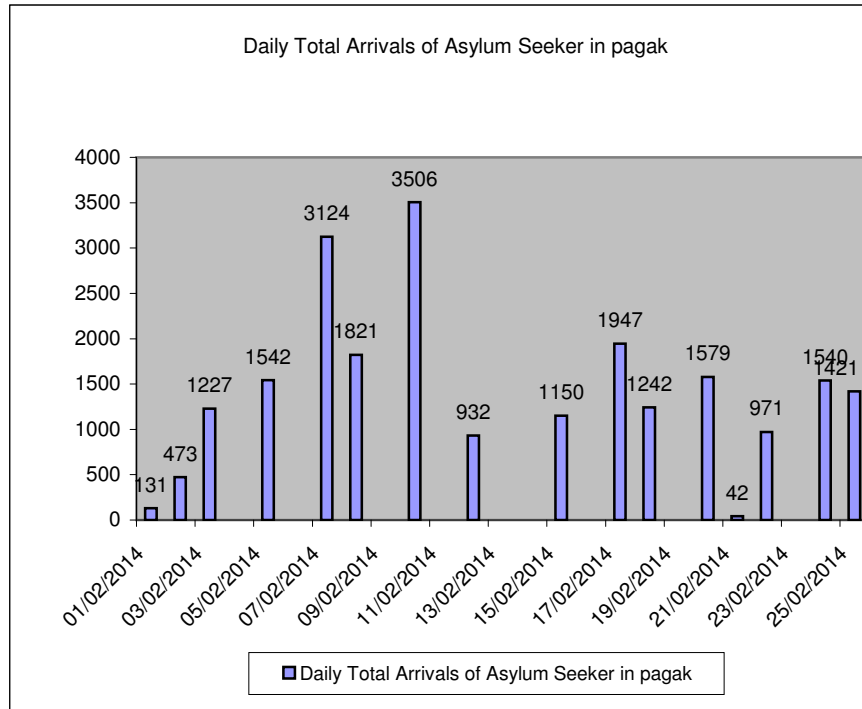

Age Group	Gender				Totals	
	Male	%	Female	%	Total	%
0 - 4	3,074	13.6%	2,870	12.7%	5,944	26.2%
5 - 11	3,753	16.6%	3,686	16.3%	7,439	32.8%
12 - 17	1,246	5.5%	1,320	5.8%	2,566	11.3%
18 - 59	1,075	4.7%	5,451	24.1%	6,526	28.8%
60 +	16	0.1%	157	0.7%	173	0.8%
Total:	9,164	40.5%	13,484	59.5%	22,648	100.0%

Ethnicity

Ethnicity / Clan

Ethnicity	Indiv
Nuer	22440
Dinka	5
Ekatora	1
Anuak	69
Opo	133
Total	22648

Report Date: 25 February 2014

Daily Total Arrivals of Asylum Seeker in pagak

Arrival Date	Total
01-Feb-14	131
02-Feb-14	473
03-Feb-14	1227
04-Feb-14	
05-Feb-14	1542
07-Feb-14	3124
08-Feb-14	1821
10-Feb-14	3506
12-Feb-14	932
15-Feb-14	1150
17-Feb-14	1947
18-Feb-14	1242
20-Feb-14	1579
21-Feb-14	42
22-Feb-14	971
24-Feb-14	1540
25-Feb-14	1421
Total	22648

Daily New arrivals registration and Total Age and Gender breakdown

Date	0-4		5-11		12-17		18-59		60+		Total
	Femal	Male	Female	Male	Femal	Male	Femal	Male	Femal	Male	
01/02/2014	23	14	21	18	12	5	21	17	0	0	131
02/02/2014	59	91	85	86	18	27	99	8	0	0	473
03/02/2014	167	162	209	242	76	61	254	51	4	1	1,227
05/02/2014	234	235	233	264	79	85	353	42	16	1	1542
07/02/2014	421	476	501	498	134	130	764	168	30	2	3124
08/02/2014	224	263	335	320	102	62	448	57	9	1	1821
10/02/2014	437	481	526	508	139	119	975	252	65	4	3,506
12/02/2014	103	104	179	140	75	58	223	45	3	2	932
15/02/2014	152	172	177	188	67	82	241	67	3	1	1150
17/02/2014	220	239	300	338	126	141	472	103	7	1	1947
18/02/2014	168	154	233	187	74	65	300	55	4	2	1,242
20/02/2014	193	195	260	307	71	90	395	64	3	1	1579
21/02/2014	5	5	6	11	1	1	12	1	0	0	42
22/02/2014	111	125	164	131	116	77	217	29	1		971
24/02/2014	194	200	265	227	129	155	322	42	6		1540
25/02/2014	164	153	198	289	102	92	347	70	6		1421
Total	2875	3069	3692	3754	1321	1250	5443	1071	157	16	22648