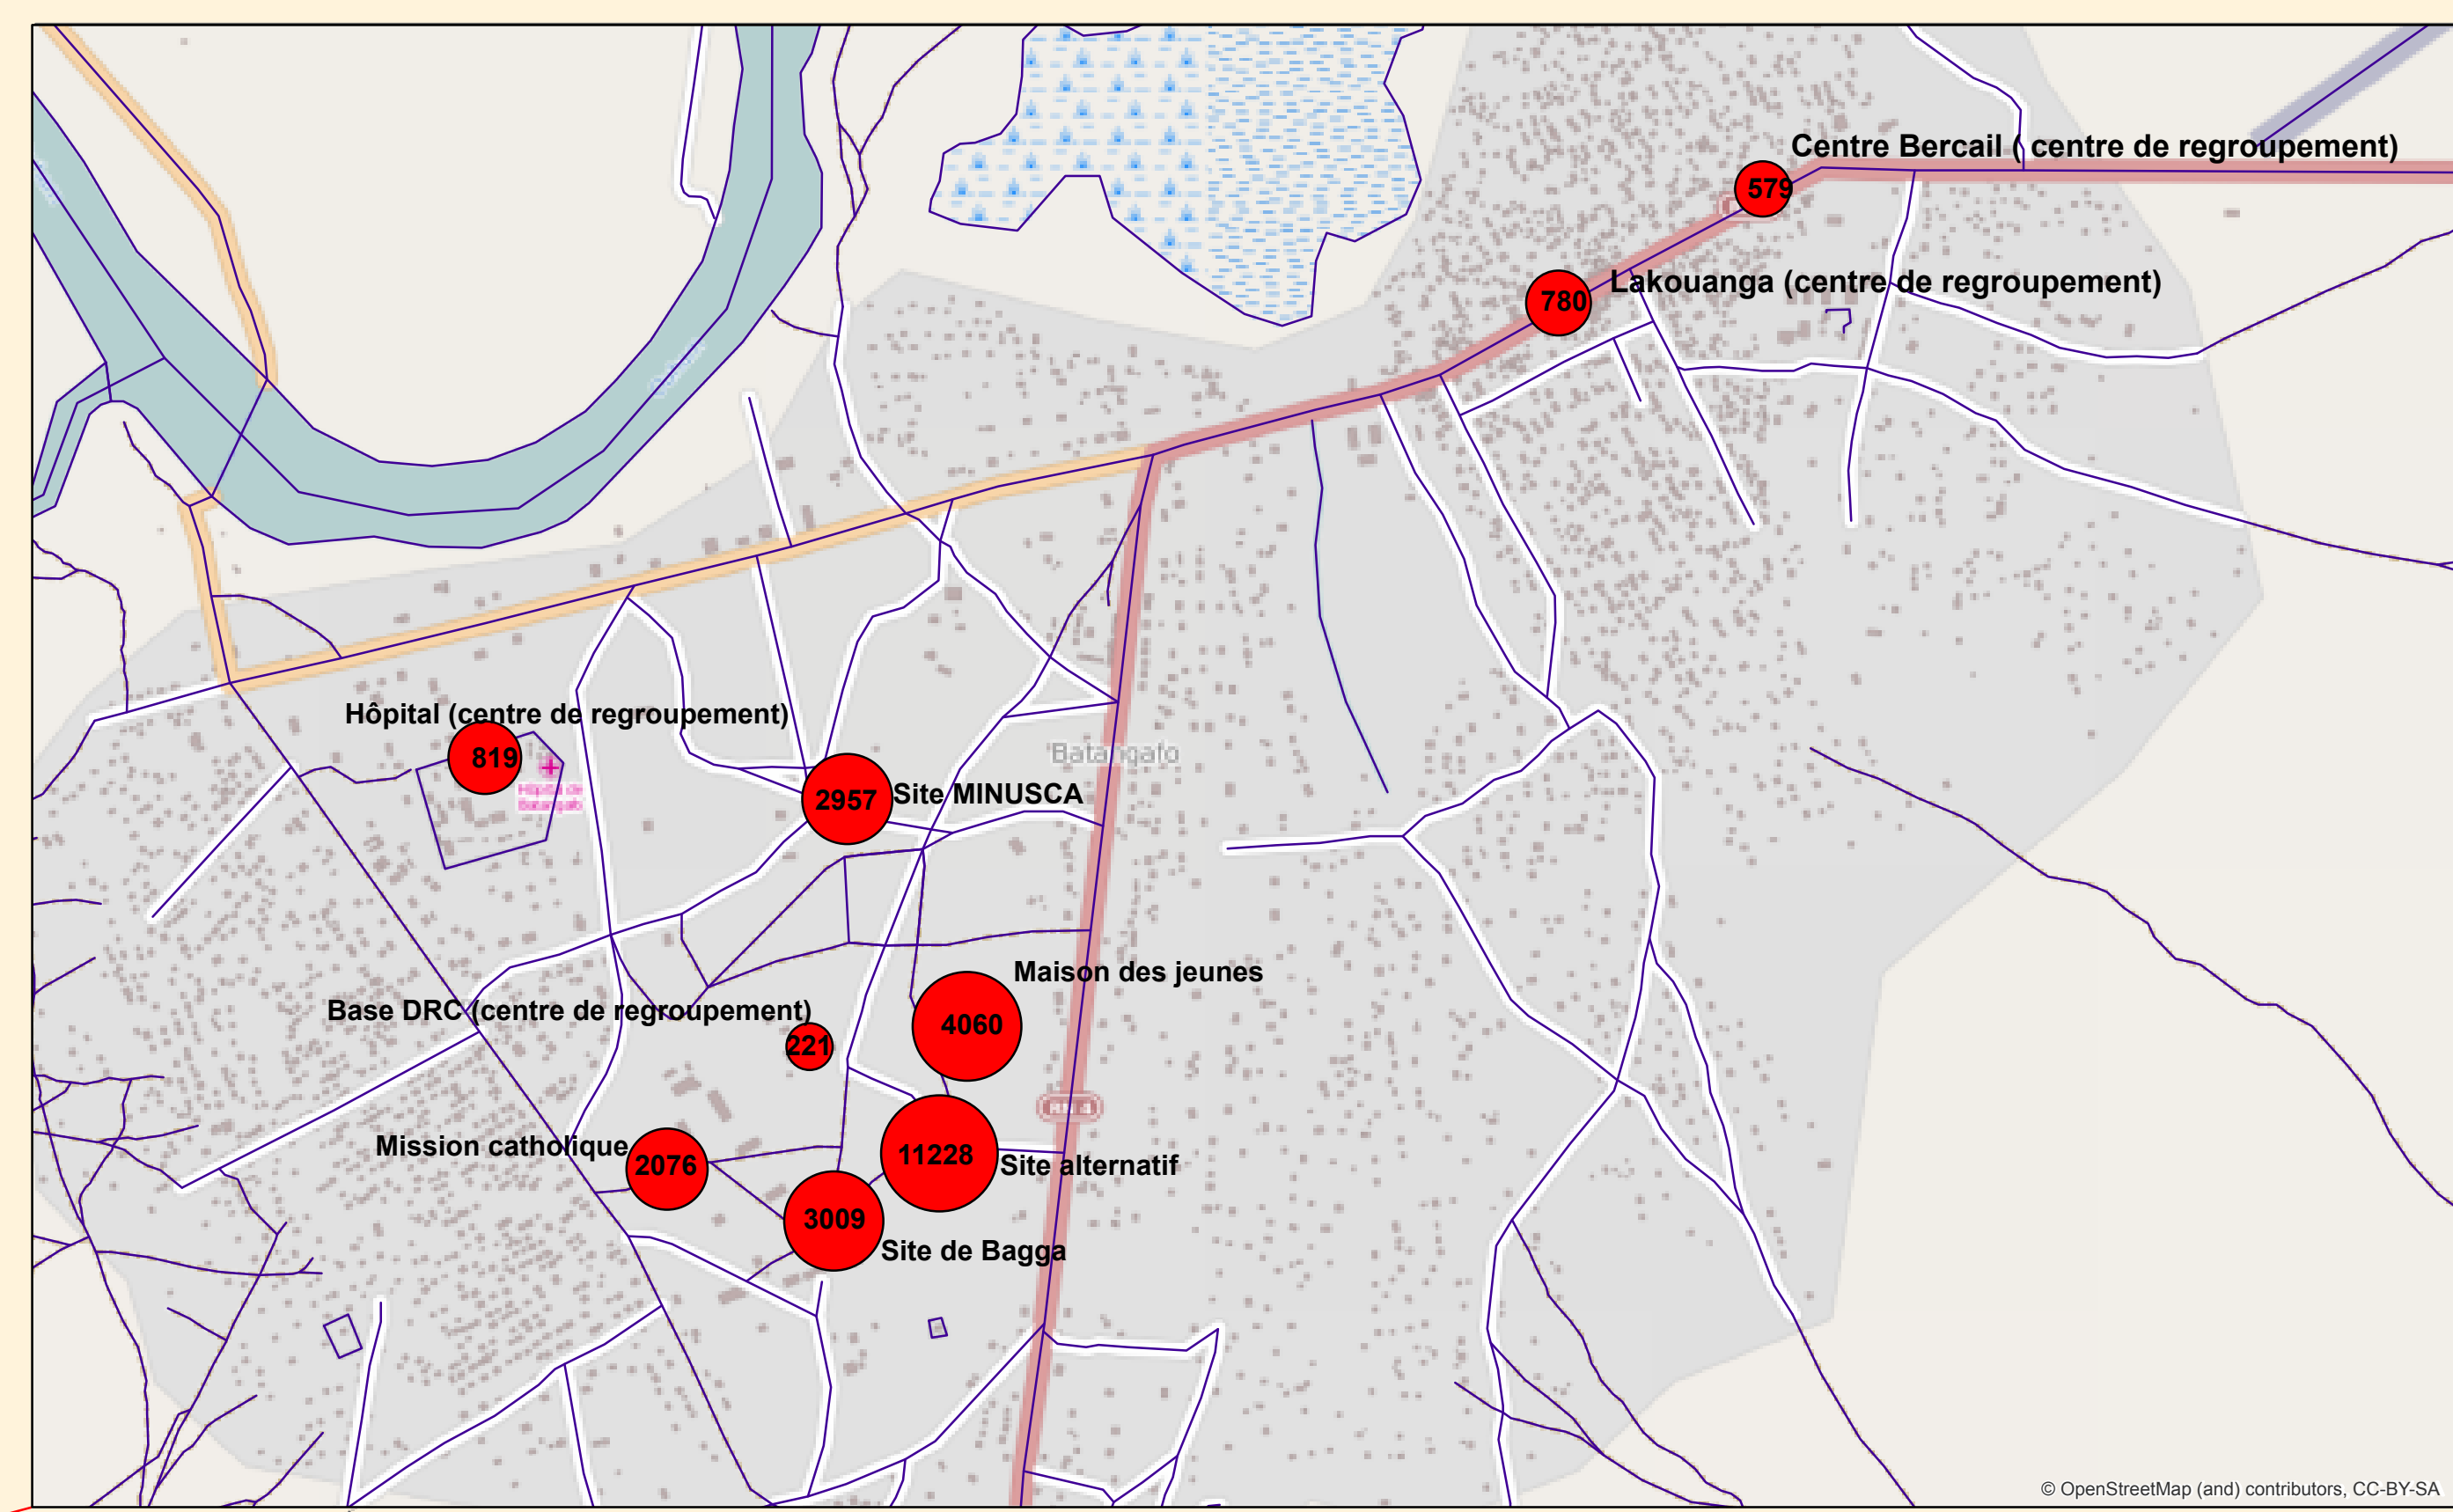

CAMP COORDINATION AND CAMP MANAGEMENT CLUSTER

CMP Sites IDPs RCA

- Sites IDPs
- Chefs lieux préfecture
- Chefs lieux sous préfecture
- Capitale
- Routes
- Préfectures de la RCA

Feedback: mokilomo@unhcr.org
 Source: DRC, UNHCR
 Date de production: 11/12/2014