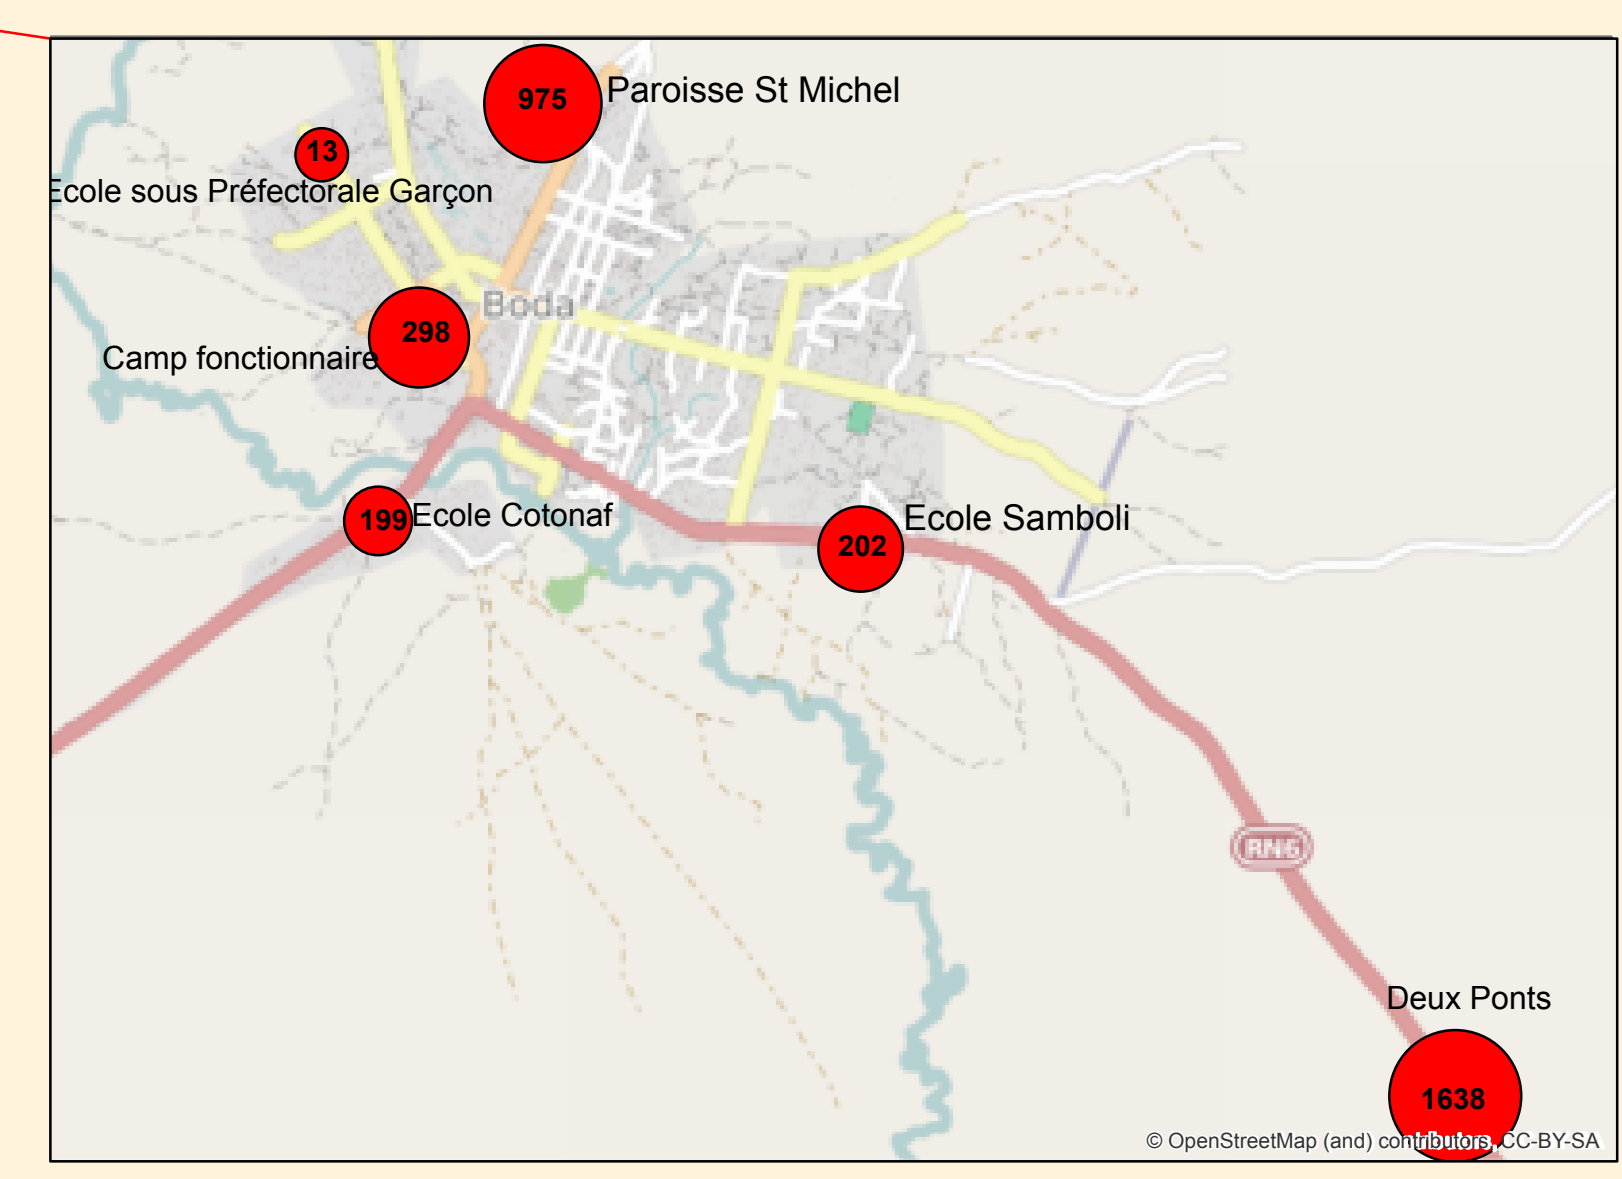

CAMP COORDINATION AND CAMP MANAGEMENT CLUSTER

CMP Sites IDPs RCA

- Sites IDPs
- Chefs lieux préfecture
- Chefs lieux sous préfecture
- Capitale
- Routes
- Préfectures de la RCA

Feedback: mokilomo@unhcr.org
 Source: DRC, UNHCR
 Date de production: 11/12/2014