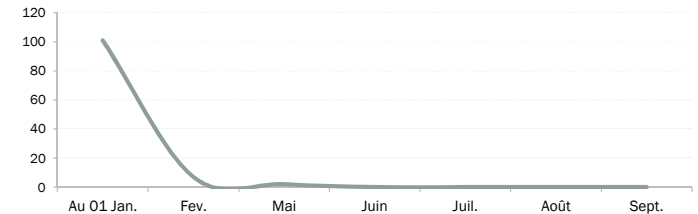

Légende
 Camp de Sag-Nioniogo
 UNHCR Representation de Ouagadougou

Taux de participation

Pourcentage des personnes enrôlées par rapport au niveau 2

Âges et genre de la population enrôlée

Population par tranches d'âges

Besoins spécifiques

= 24% de la population totale

Tendances pour le rapatriement volontaire

Ethnies

Zones d'origine

Éducation

Occupations