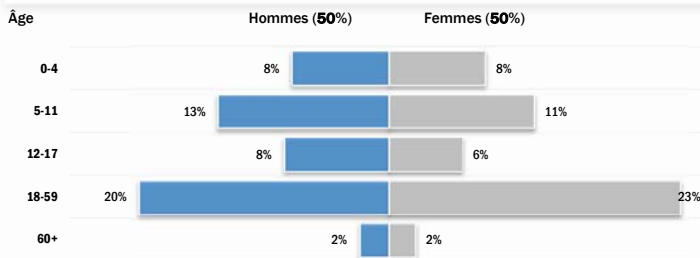

Résumé de la Biométrie

Nombre total de réfugiés	1,967		563
Nombre total de réfugiés au 22 avril 2013	2,830		693
Absents et retournés par rapport au niveau 2	863		

Chefs de ménage par genre représente 20 personnes

Légende
 Camp de Sag-Nioniogo
 UNHCR Representation de Ouagadougou

Taux de participation

Pourcentage des personnes enrôlées par rapport au niveau 2

Âges et genre de la population enrôlée

Population par tranches d'âges