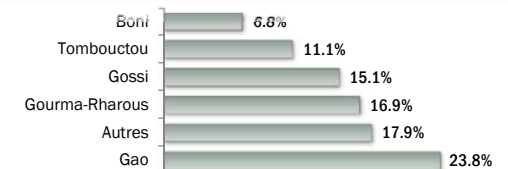

Légende
 Camp de Sag-Nioniogo
 UNHCR Representation de Ouagadougou

Taux de participation

Pourcentage des personnes enrôlées par rapport au niveau 2

Âges et genre de la population enrôlée

Population par tranches d'âges

Besoins spécifiques

= 24% de la population totale

Tendances pour le rapatriement volontaire

Ethnies

Zones d'origine

Éducation

Occupations