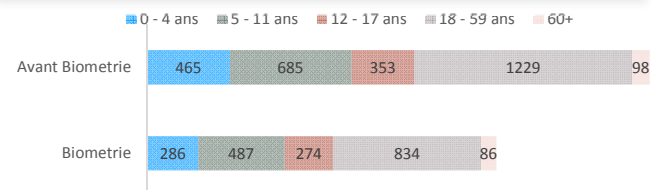

Résumé de la Biométrie

Nombre total de réfugiés	1,967		563
Nombre total de réfugiés au 22 avril 2013	2,830		693
Absents et retournés par rapport au niveau 2	863		

Chefs de ménage par genre représente 20 personnes

Légende
 Camp de Sag-Nioniogo
 UNHCR Representation de Ouagadougou

Taux de participation

Pourcentage des personnes enrôlées par rapport au niveau 2

Âges et genre de la population enrôlée

Population par tranches d'âges

Besoins spécifiques

= 24% de la population totale

Tendances pour le rapatriement volontaire

Ethnies

Zones d'origine

Éducation

Occupations