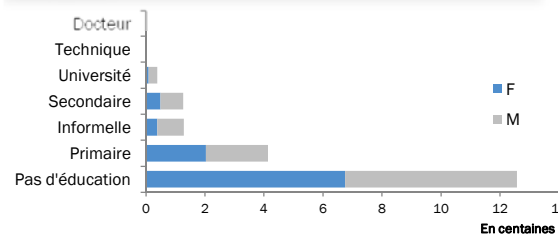

Légende
 Camp de Sag-Nioniogo
 UNHCR Representation de Ouagadougou

Taux de participation

Pourcentage des personnes enrôlées par rapport au niveau 2

Âges et genre de la population enrôlée

Population par tranches d'âges

Besoins spécifiques

= 24% de la population totale

Tendances pour le rapatriement volontaire

Ethnies

Zones d'origine

Éducation

Occupations