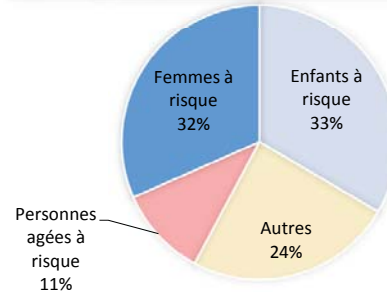

Résumé de la Biométrie

Nombre total de réfugiés	1,967		563
Nombre total de réfugiés au 22 avril 2013	2,830		693
Absents et retournés par rapport au niveau 2	863		

Chefs de ménage par genre représente 20 personnes

Légende
 Camp de Sag-Nioniogo
 UNHCR Representation de Ouagadougou

Taux de participation

Pourcentage des personnes enrôlées par rapport au niveau 2

Âges et genre de la population enrôlée

Population par tranches d'âges

Besoins spécifiques

= 24% de la population totale

Tendances pour le rapatriement volontaire

Ethnies

Zones d'origine

Éducation

Occupations