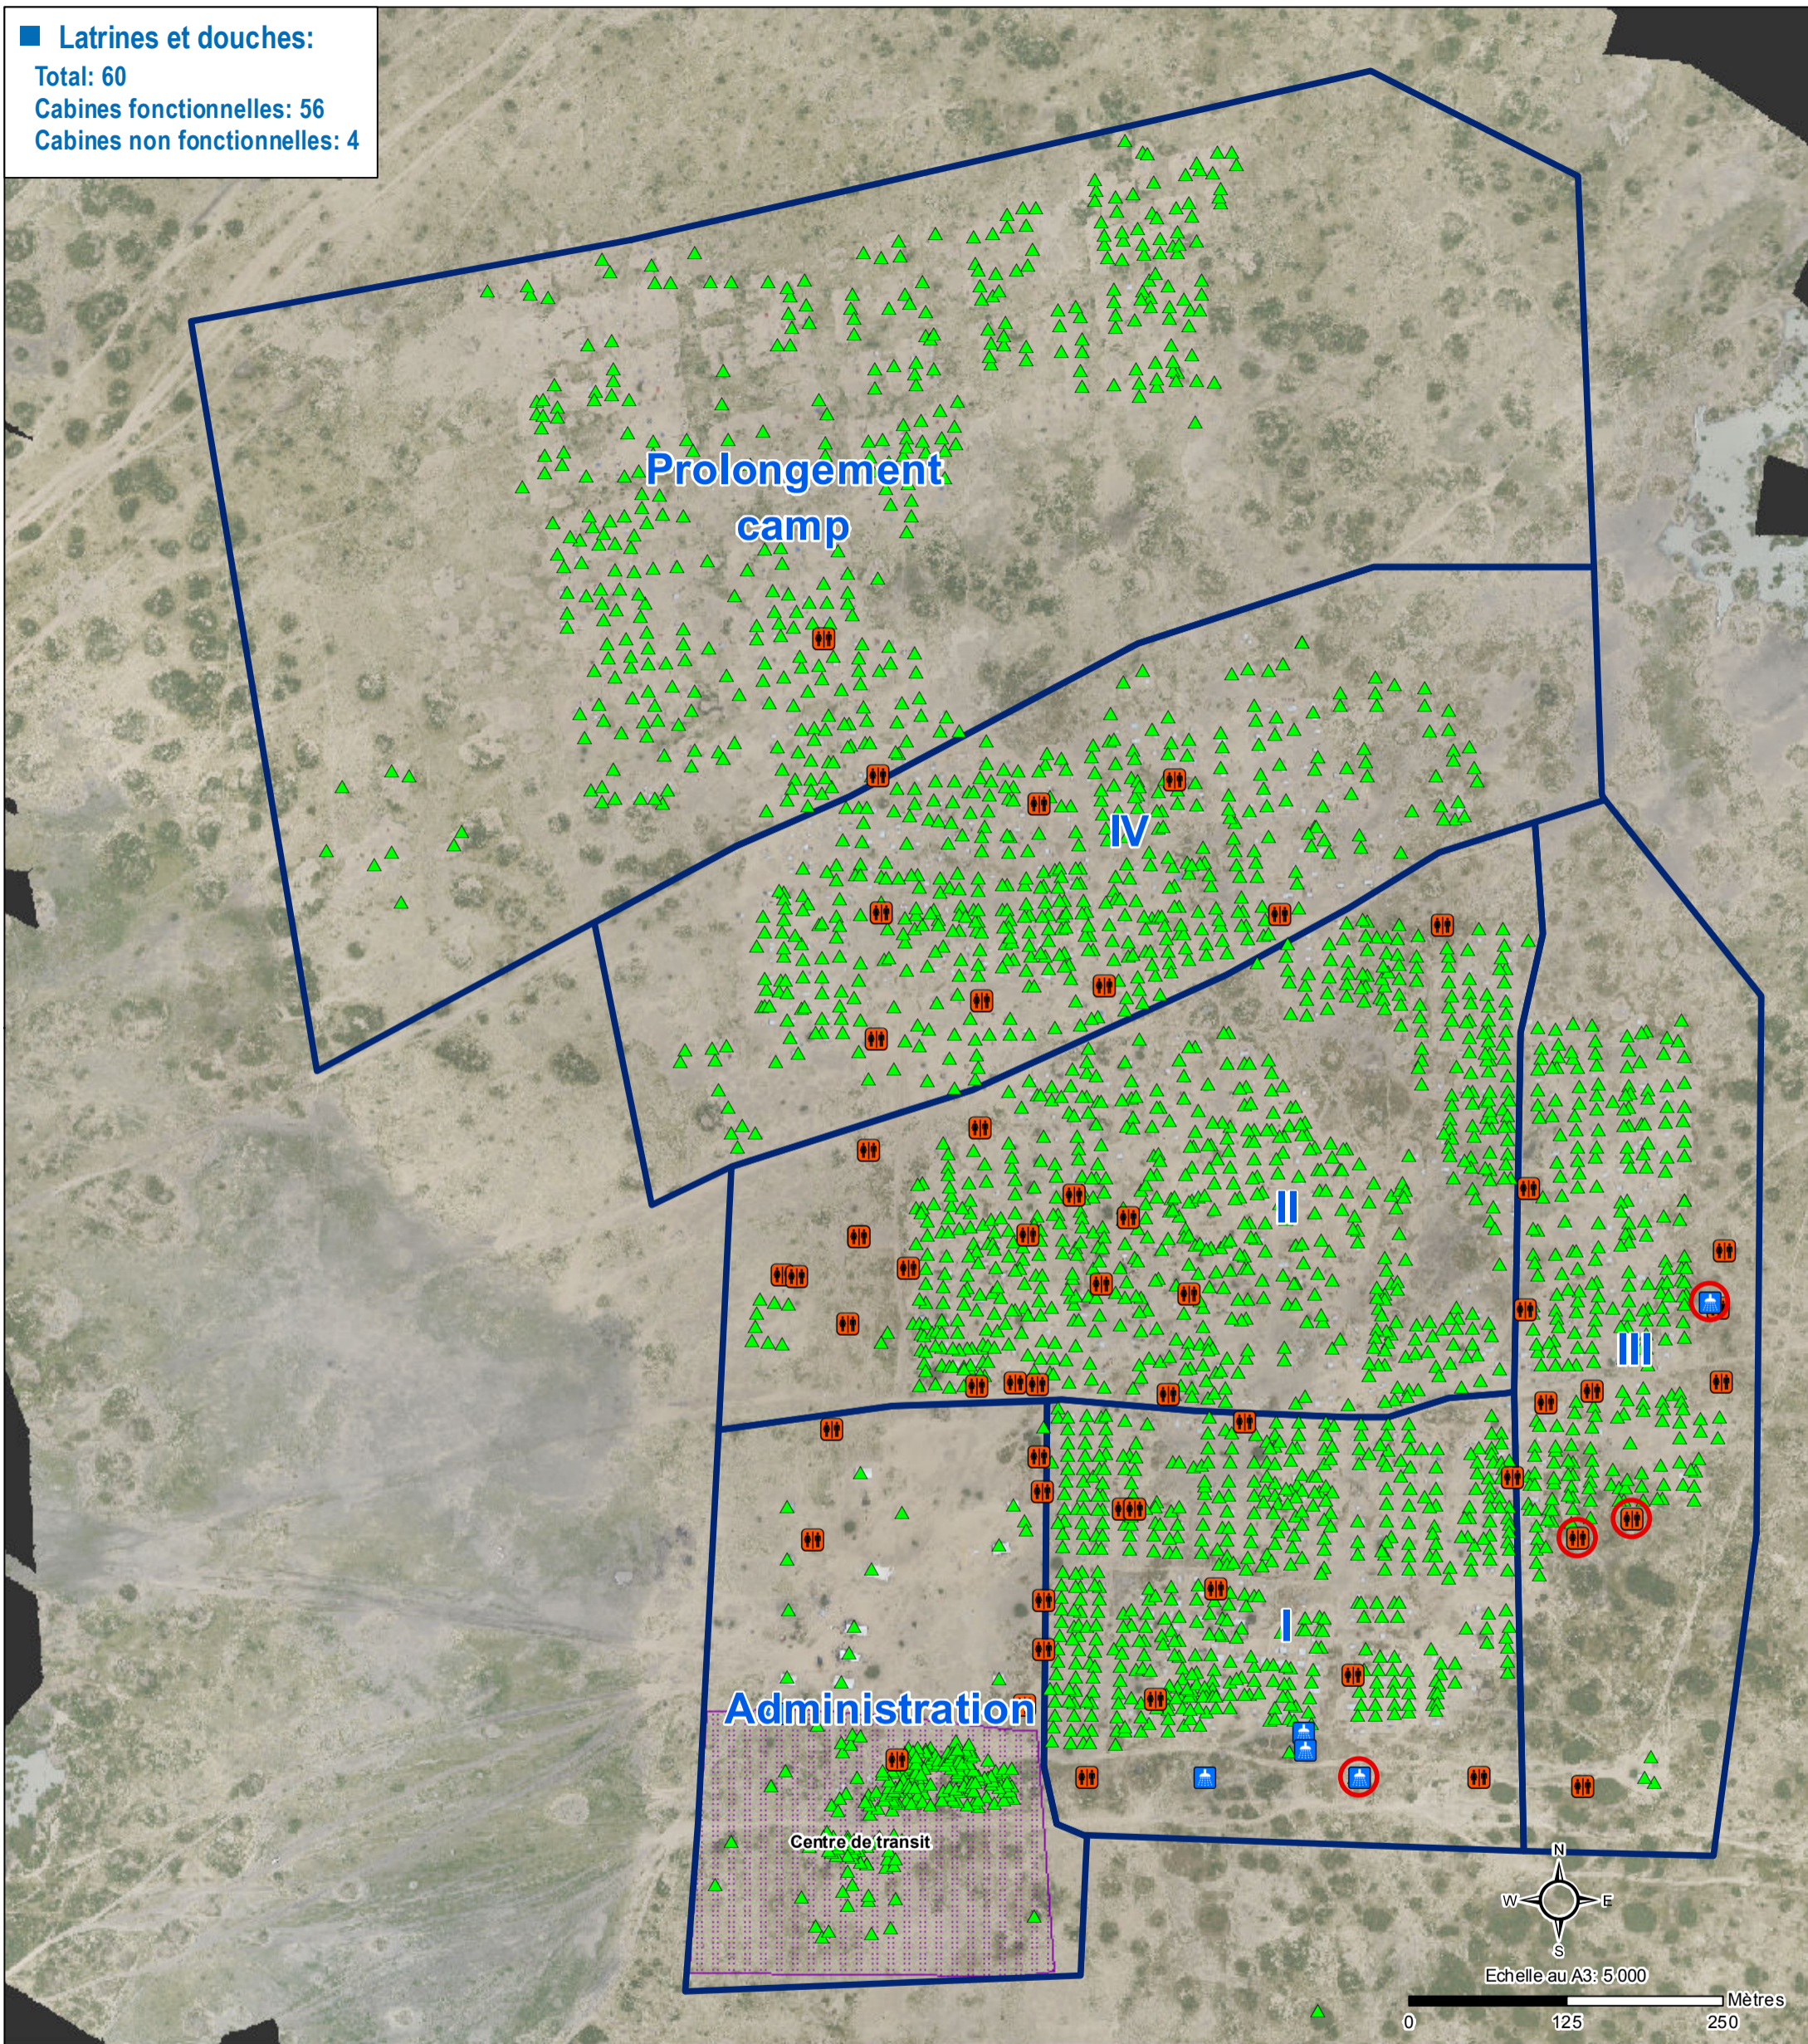

■ Latrines et douches:
 Total: 60
 Cabines fonctionnelles: 56
 Cabines non fonctionnelles: 4

- Quartiers
- Centre de transit
- Abris
- Douche
- Latrine
- Infrastructures non fonctionnelles

Pour usage humanitaire uniquement
Date de production: 27 Septembre 2016

Sources des données: UNHCR/REACH/UNOSAT
 Limites administratives: OCHA
 Image: Drone UNHCR Août 2016
 Projection: WGS 84
 Fichier: REACH_NER_Map_CampKabalewa_Latrines-Douches_27Sept2016_A3_Fr_v1
 Contact: niamey.gis@actd.org

Note: Les données, désignations ou frontières utilisées dans cette carte ne sont pas garanties sans erreur et n'impliquent en aucun cas la responsabilité ni l'approbation de REACH, de ses partenaires ou organisations associées, ni des bailleurs de fond mentionnés sur cette carte.