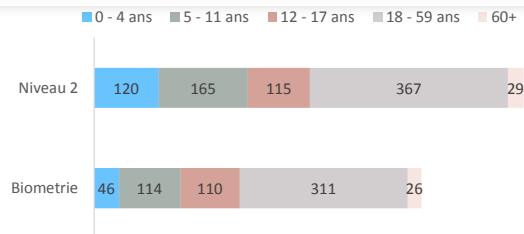

Taux de scolarisation

Âges et genre de la population enrôlée

Population par tranches d'âges

Chefs de ménage par genre

Légende

- UNHCR Representation de Ouagadougou
- Ville de Ouagadougou
- Refugiés Urbains et demandeurs d'asile

Besoins spécifiques

= 25% de la population totale

Tendances pour le rapatriement volontaire

Ethnies

Zones d'origine

Éducation

Occupations