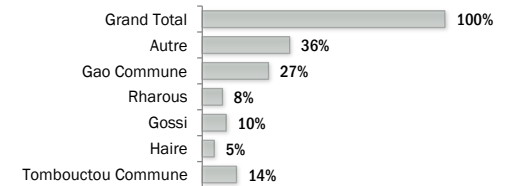

Taux de scolarisation

Âges et genre de la population enrôlée

Population par tranches d'âges

Chefs de ménage par genre

Légende

- UNHCR Representation de Ouagadougou
- Ville de Ouagadougou
- Refugiés Urbains et demandeurs d'asile

Besoins spécifiques

= 25% de la population totale

Tendances pour le rapatriement volontaire

Ethnies

Zones d'origine

Éducation

Occupations