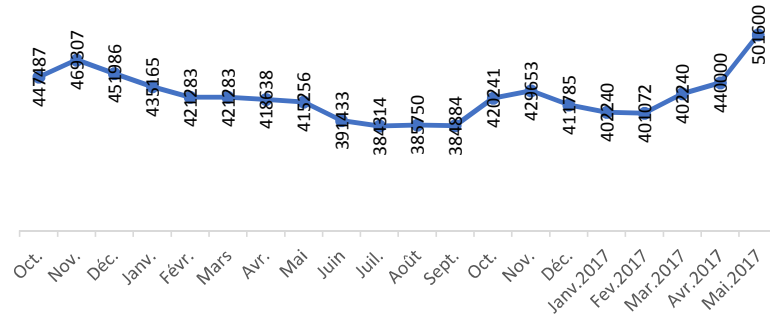

COMMISSION DE MOUVEMENT DE POPULATIONS EN RCA CMP Mai 2017

IDPs en R.C.A*

503600

154718

74 Sites

343382

- IDPs en sites
- IDPs en Famille d'accueil
- IDPs en Brousse

EVOLUTION DES TENDANCES DE DEPLACEMENT EN RCA

6 prefectures avec IDPs superieurs a 30.000 personnes

Prefecture	IDP sur sites	IDP en Famille d'Accueil	IDP en Brousse	Total
OUAKA	42868	54005		96873
OUHAM	26926	16097	500	43523
BANGUI	1922	54447		56369
OMBELLA MPOKO	439	17500		17939
LOBAYE	789	31691		32480
NANA GRIBIZI	17117	23569		40686
MAMBERE KADEI	67	17073		17140
NANA MAMBERE	0	11164		11164
HAUT MBOMOU	13672	1450		15122
HAUTE KOTTO	41700	38035		79735
MBOMOU	5000	15579	5000	25579
BASSE KOTTO	3000	19289		22289
KEMO	345	4276		4621
OUHAM PENDE	699	31261		31960
BAMINGUI BANGORAN	174	3563		3737
SANGHA MBAERE	0	2857		2857
VAKAGA	0	1526		1526
Grand Total	154,718	343,382	5,500	503,600