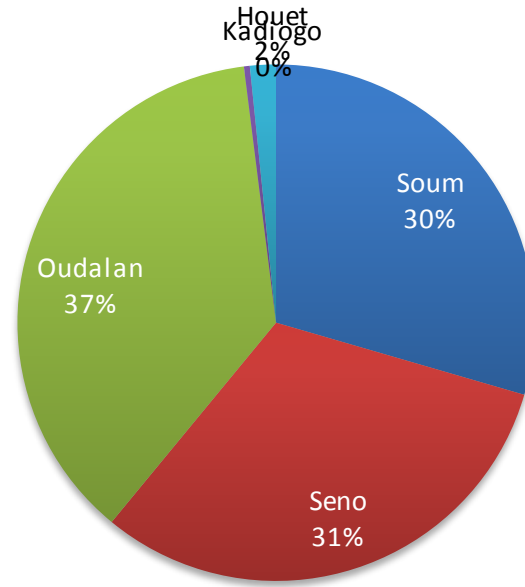

Réfugiés Maliens au Burkina Faso au 1 octobre 2017

Localités	Nbre de famille	Total des individus
Mentao	1,493	6,103
Goudoubo	1,762	7,576
Hors Camp Oudalan	1,570	8,923
Bobo Dioulasso	124	390
Ouagadougou (ville)	31	88
Hors Camp Soum	232	1,003
Grand Total	5,212	24,083

NB : **13,679** réfugiés vivent dans les 2 camps du Burkina Faso contre **9,926** dans les villages de la province de l'Oudalan et du Soum (Sahel) et **478** en zones urbaines (Ouagadougou, Bobo-Dioulasso)

Par localité

Par type de localité

Répartition par province

Répartition par sexe et tranches d'âge