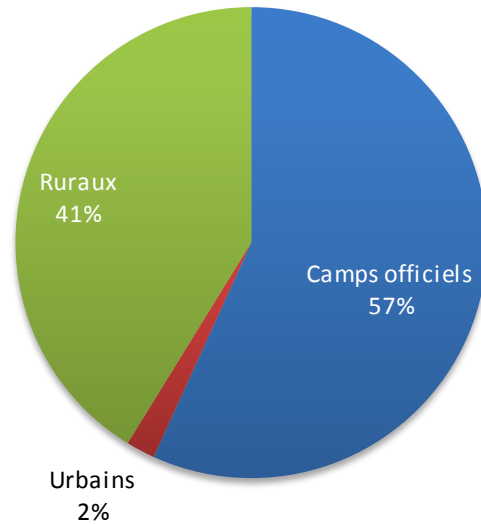

Réfugiés Maliens au Burkina Faso au 1 octobre 2017

Localités	Nbre de famille	Total des individus
Mentao	1,493	6,103
Goudoubo	1,762	7,576
Hors Camp Oudalan	1,570	8,923
Bobo Dioulasso	124	390
Ouagadougou (ville)	31	88
Hors Camp Soum	232	1,003
Grand Total	5,212	24,083

NB : **13,679** réfugiés vivent dans les 2 camps du Burkina Faso contre **9,926** dans les villages de la province de l'Oudalan et du Soum (Sahel) et **478** en zones urbaines (Ouagadougou, Bobo-Dioulasso)

Par localité

Par type de localité

Répartition par province

Répartition par sexe et tranches d'âge