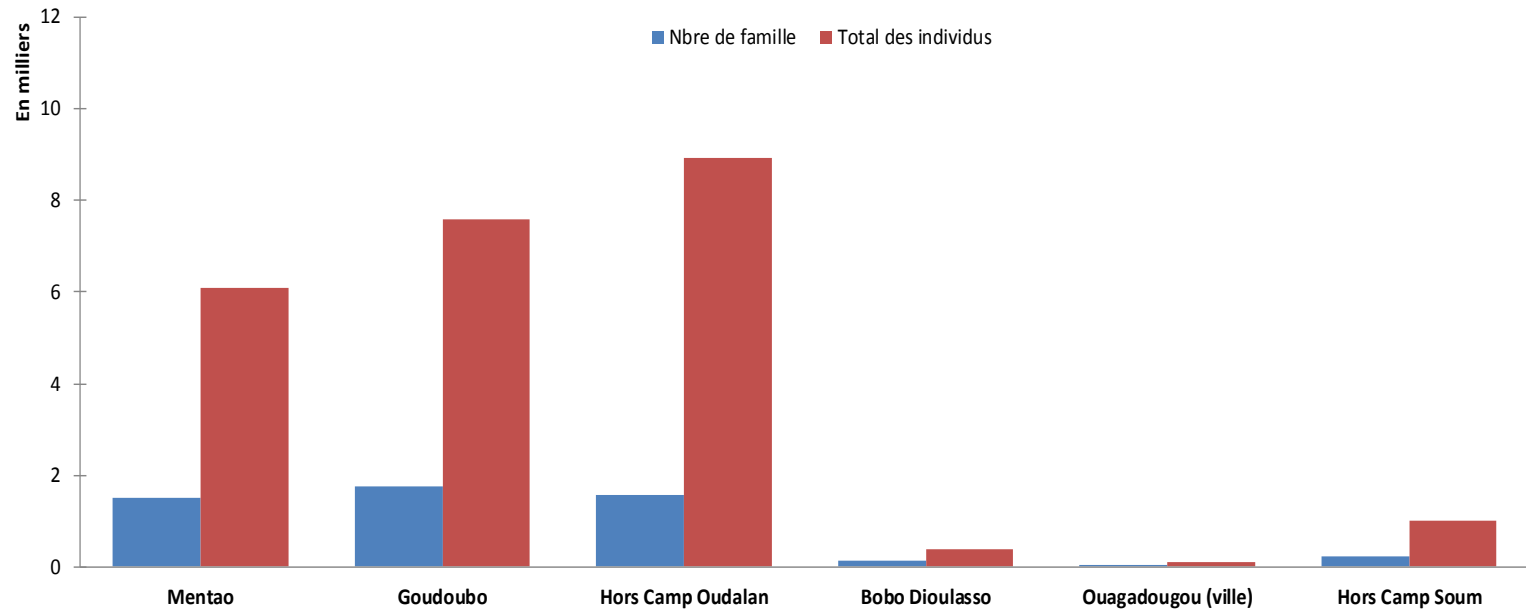

Réfugiés Maliens au Burkina Faso au 1 octobre 2017

Localités	Nbre de famille	Total des individus
Mentao	1,493	6,103
Goudoubo	1,762	7,576
Hors Camp Oudalan	1,570	8,923
Bobo Dioulasso	124	390
Ouagadougou (ville)	31	88
Hors Camp Soum	232	1,003
Grand Total	5,212	24,083

NB : **13,679** réfugiés vivent dans les 2 camps du Burkina Faso contre **9,926** dans les villages de la province de l'Oudalan et du Soum (Sahel) et **478** en zones urbaines (Ouagadougou, Bobo-Dioulasso)

Par localité

Par type de localité

Répartition par province

Répartition par sexe et tranches d'âge