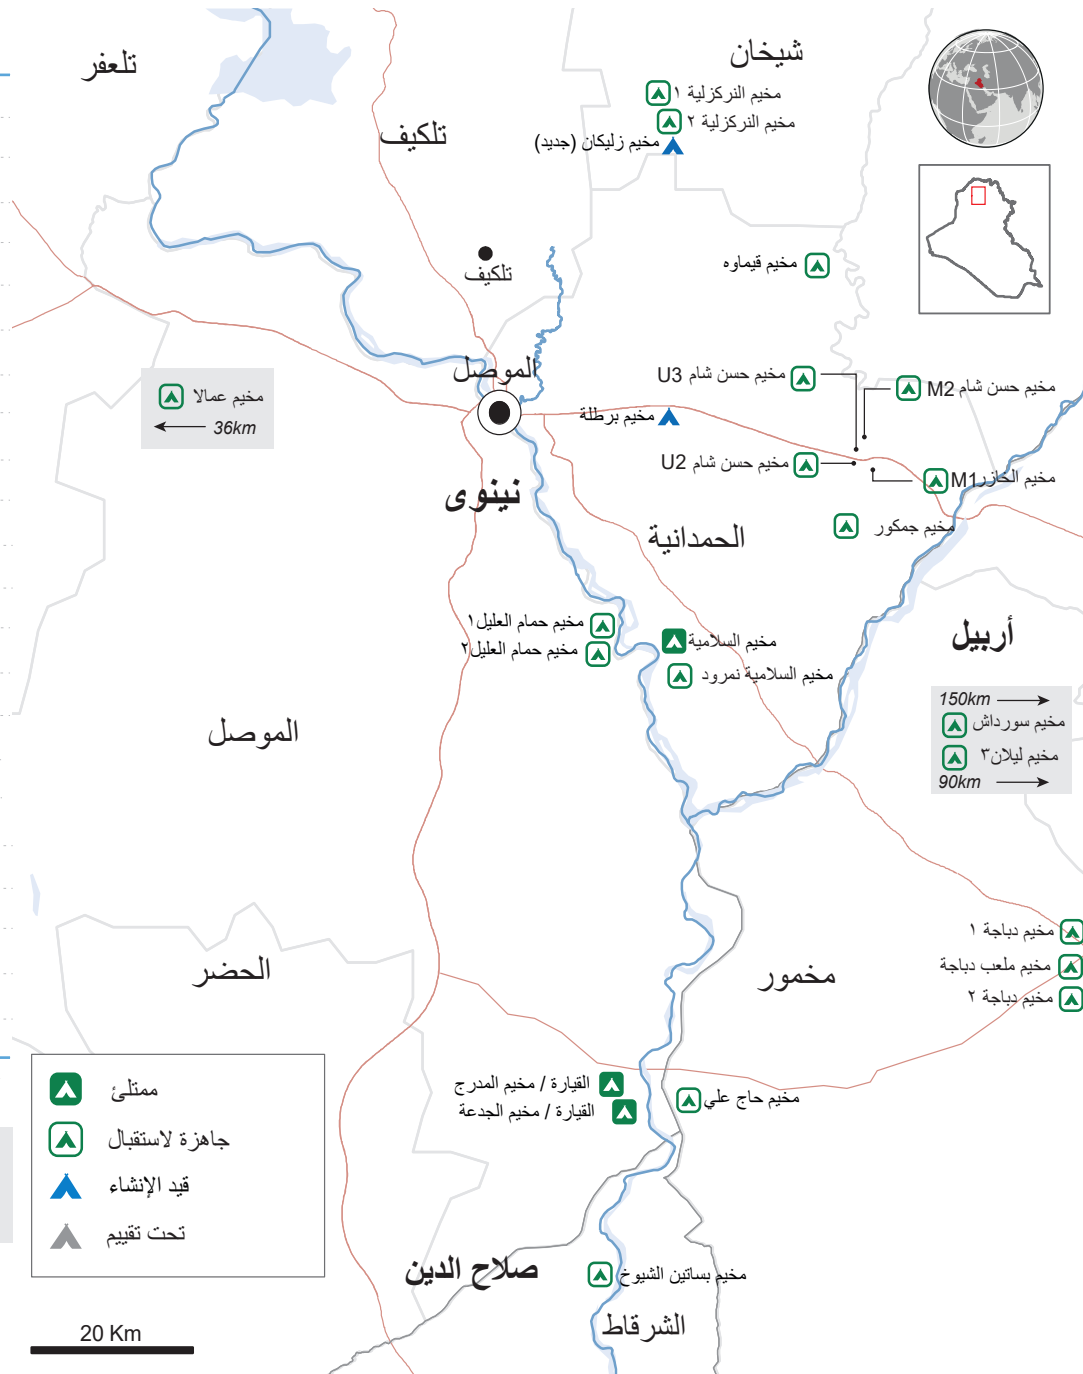

المحافظة المنطقة	المخيمات/المواقع الطارئة	وكالة	السعة المشغولة	السعة المتوفرة	المخطط إضافية
نينوى	مخيم المركزية ١	MoMD	٤٥٤	٩٥١	٩٨١"
نينوى	مخيم المركزية ٢	MoMD	١١٨	٢,٣٦٦	١٦١٦*
نينوى	مخيم حسن شام U3	UNHCR/BCF	١,٠١٤	٨٧٦	-
نينوى	مخيم الخازر M1	MoMD/BCF	٢,٩٨٠	٣,٤٧٠	-
نينوى	مخيم حسن شام M2	MoMD/BCF	٢,٦٤٩	٢,٩١١	-
نينوى	مخيم جمكور	UNHCR/BCF	٢٩٨	٩٨٦	-
نينوى	مخيم حسن شام U2	UNHCR/BCF	٤٦٩	١,٠٤٦	-
نينوى	مخيم حمام العليل ١	MoMD/ISHO	٣,٥٦٨	٤٣٢	-
نينوى	مخيم حمام العليل ٢	UNHCR/NRC	٤,٤٤٧	٢٢٥	-
نينوى	مخيم السلامة ٢-١	ACTED/UNHCR	٦,٤٠٩	١٣٥	٥,٣٠٦
نينوى	مخيم السلامة نمرود	N.Gov	١,٤٢٤	٢,١٥١	-
نينوى	مخيم السلامة ٣	UNHCR	-	١,٠٠٠	١٥٠٠
نينوى	القيارة / مخيم الجدعة ١-٦	MoMD/RNVDO	١٤,٤٢١	٧٠٩	١,٠٠٠
نينوى	القيارة / مخيم المدرج	IOM/DRC	٩,٩٥٧	٤٣	-
نينوى	مخيم حاج علي	IOM	٦,٣٧٩	١,١٢١	-
صلاح الدين	مخيم بساتين الشيوخ	UNDP/CAOFISR	٥٨٧	٤١٣	١,٥٠٠
صلاح الدين	مخيم الكرامة	UNHCR/IRD	٩٣٠	٥٢٣	١,٢٤٨
صلاح الدين	مخيم العلم ٣-٤	MoMD/DRC	٨٥١	٢,٣٤٩	-
صلاح الدين	مخيم ملعب تكريت الأولمبية	UNHCR	-	١,٠٠٠	-
صلاح الدين	مخيم سمراء	MoMD	-	٣,٢٠٠	-
صلاح الدين	مخيم العلم ١-٢	MoMD/DRC	٧٣٨	٥١٢	-
صلاح الدين	مخيم العلم ٥	MoMD/DRC	-	قيد الإنشاء	٥٠٠
كركوك	مخيم ليلان ٣	IRD	١,٠١٥	١,٤٨٥	-

*محافظة نينوى وزارة الهجرة والمهجرين = MoMD

Plots(مكان): ٥٨,٧٠٨ ٢٧,٩٠٤ ١٣,٦٥١
 People(اشخاص): (٢٧٣,٨٩٤)١ (١٦٧,٤٢٤) (٨١,٩٠٦)

الأولويات