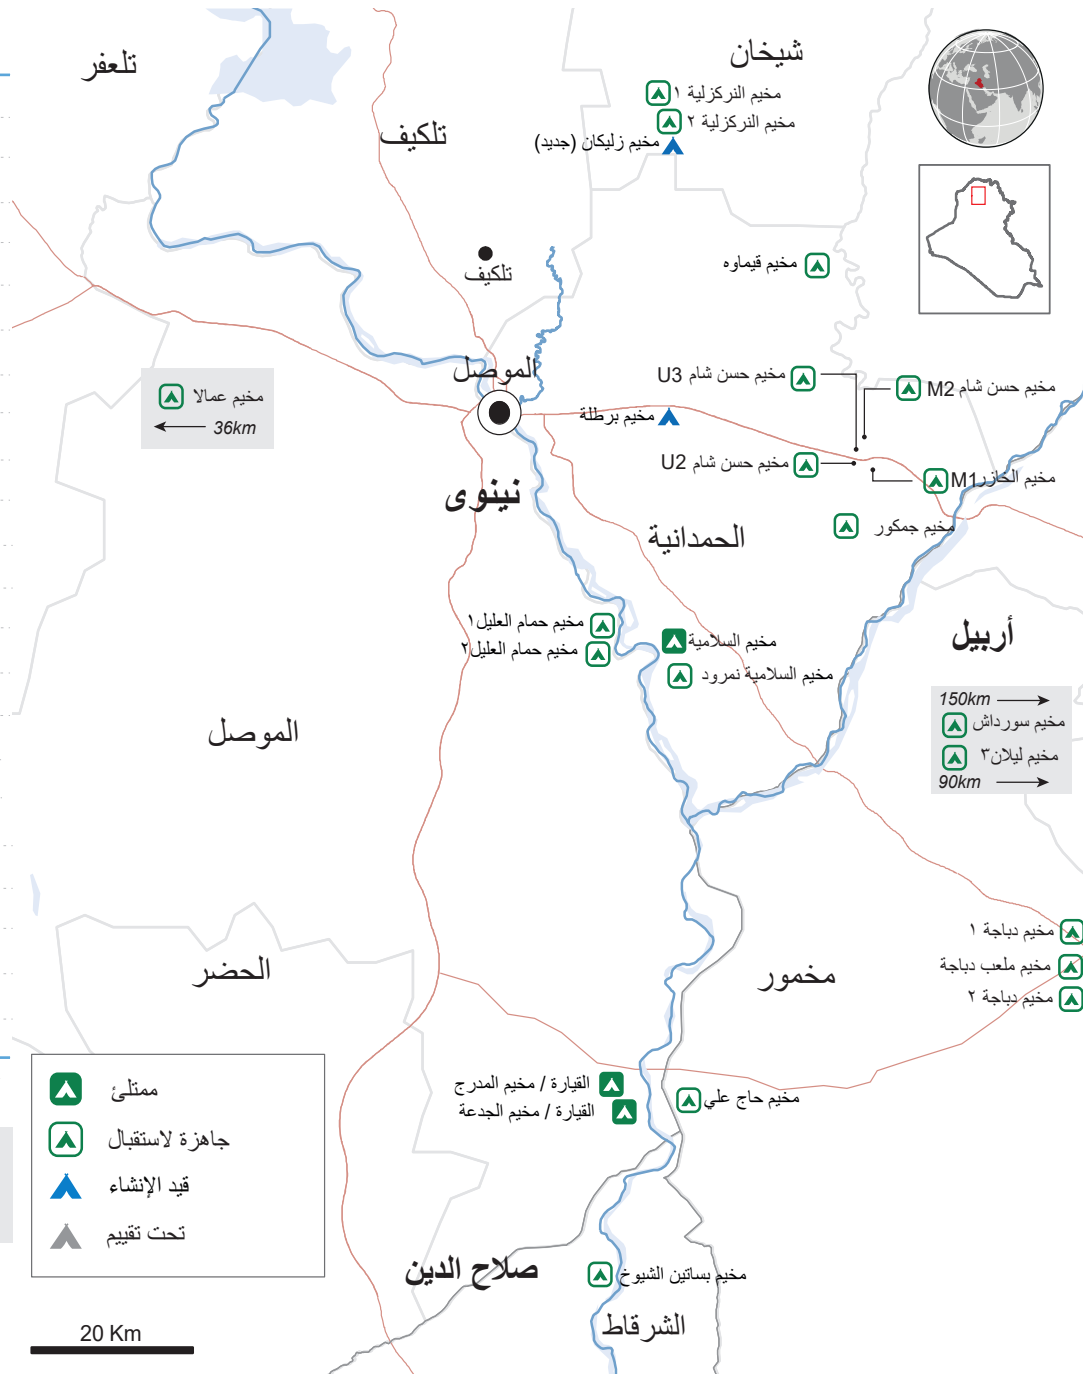

المحافظة المنطقة	المخيمات/المواقع الطارئة	وكالة	السعة المشغولة	السعة المتوفرة	المخطط إضافية
نينوى	مخيم المركزية ١	MoMD	٤٥٤	٩٥١	٩٨١"
نينوى	مخيم المركزية ٢	MoMD	١١٨	٢,٣٦٦	١٦١٦*
نينوى	مخيم حسن شام U3	UNHCR/BCF	١,٠١٤	٨٧٦	-
نينوى	مخيم الخازر M1	MoMD/BCF	٢,٩٨٠	٣,٤٧٠	-
نينوى	مخيم حسن شام M2	MoMD/BCF	٢,٦٤٩	٢,٩١١	-
نينوى	مخيم جمكور	UNHCR/BCF	-	المخيم مغلق	-
نينوى	مخيم حسن شام U2	UNHCR/BCF	٤٦٩	١,٠٤٦	-
نينوى	مخيم حمام العليل ١	MoMD/ISHO	٣,٦٦٤	٣٣٦	-
نينوى	مخيم حمام العليل ٢	UNHCR/NRC	٤,٤٤٧	٢٢٥	-
نينوى	مخيم السلامة ٢-١	ACTED/UNHCR	٦,٤٠٤	١٤٠	٥,٣٠٦
نينوى	مخيم السلامة نمرود	N.Gov	١,٤٠٥	٢,١٧٠	-
نينوى	مخيم السلامة ٣	UNHCR	-	١,٠٠٠	١٥٠٠
نينوى	القيارة / مخيم الجدعة ١-٦	MoMD/RNVDO	١٤,٤٢٥	٧٠٥	١,٠٠٠
نينوى	القيارة / مخيم المدرج	IOM/DRC	٩,٨٨٩	١١١	-
نينوى	مخيم حاج علي	IOM	٦,٦٤٧	٨٥٣	-
صلاح الدين	مخيم بساتين الشيوخ	UNDP/CAOFISR	٥٧٨	٤٢٢	١,٥٠٠
صلاح الدين	مخيم الكرامة	UNHCR/IRD	٩٣٠	٥٢٣	١,٢٤٨
صلاح الدين	مخيم العلم ٣-٤	MoMD/DRC	٨٥١	٢,٣٤٩	-
صلاح الدين	مخيم ملعب تكريت الأولمبية	UNHCR	-	١,٠٠٠	-
صلاح الدين	مخيم سمراء	MoMD	-	٣,٢٠٠	-
صلاح الدين	مخيم العلم ٢-١	MoMD/DRC	٧٣٨	٥١٢	-
صلاح الدين	مخيم العلم ٥	MoMD/DRC	-	قيد الإنشاء	٥٠٠
كركوك	مخيم ليان ٣	IRD	١,٠١٦	١,٤٨٤	-

*محافظة نينوى وزارة الهجرة والمهجرين = MoMD

Plots(مكان): ٥٨,٧٦٨ ٢٦,٦٥٠ ١٣,٦٥١
 People(اشخاص): (٢٧٤,٥٦١) (١٥٩,٩٠٠) (٨١,٩٠٦)

- ممتلئ
- جاهزة لاستقبال
- قيد الإنشاء
- تحت تقييم

20 Km

الأولويات