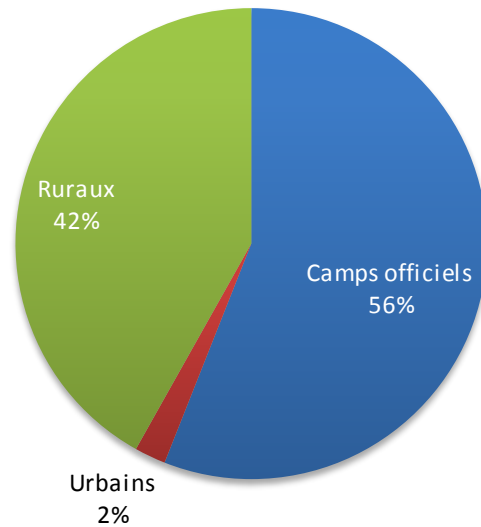

Réfugiés Maliens au Burkina Faso au 31 décembre 2017

Localités	Nbre de famille	Total des individus
Mentao	1,393	5,829
Goudoubo	1,720	7,479
Hors Camp Oudalan	1,567	8,902
Bobo Dioulasso	122	390
Ouagadougou (ville)	46	119
Hors Camp Soum	244	1,047
Grand Total	5,092	23,766

NB : *13,308* réfugiés vivent dans les 2 camps du Burkina Faso contre *9,949* dans les villages de la province de l'Oudalan et du Soum (Sahel) et *509* en zones urbaines (Ouagadougou, Bobo-Dioulasso)

Par localité

Par type de localité

Répartition par province

Répartition par sexe et tranches d'âge