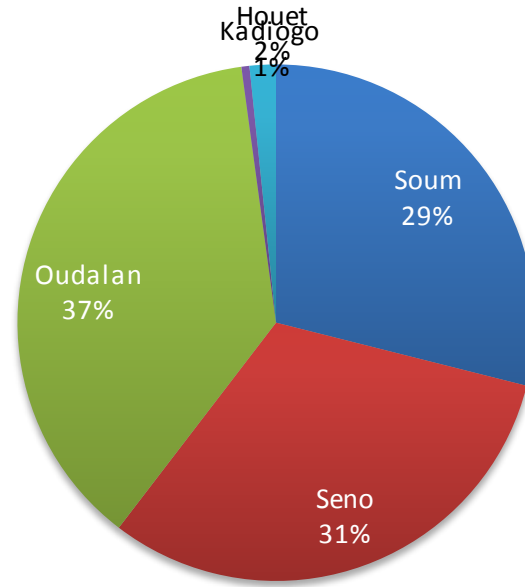

Réfugiés Maliens au Burkina Faso au 31 décembre 2017

Localités	Nbre de famille	Total des individus
Mentao	1,393	5,829
Goudoubo	1,720	7,479
Hors Camp Oudalan	1,567	8,902
Bobo Dioulasso	122	390
Ouagadougou (ville)	46	119
Hors Camp Soum	244	1,047
Grand Total	5,092	23,766

NB : *13,308* réfugiés vivent dans les 2 camps du Burkina Faso contre *9,949* dans les villages de la province de l'Oudalan et du Soum (Sahel) et *509* en zones urbaines (Ouagadougou, Bobo-Dioulasso)

Par localité

Par type de localité

Répartition par province

Répartition par sexe et tranches d'âge