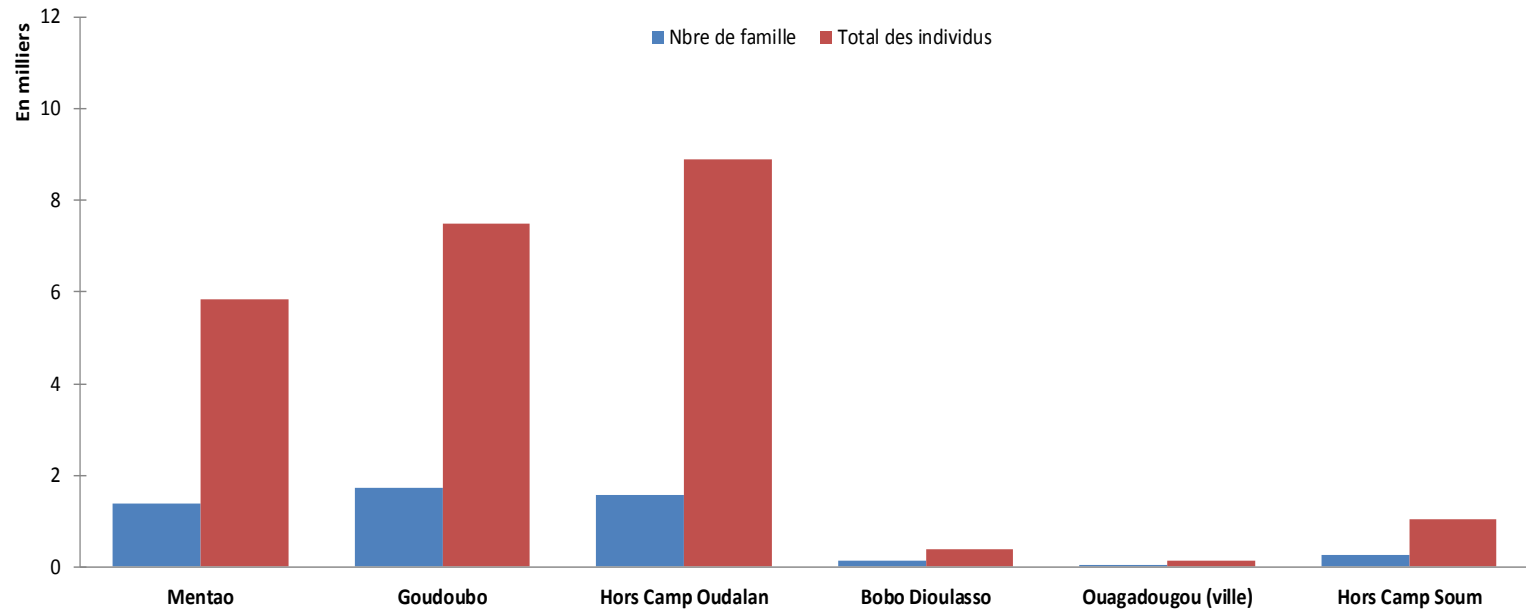

Réfugiés Maliens au Burkina Faso au 31 décembre 2017

Localités	Nbre de famille	Total des individus
Mentao	1,393	5,829
Goudoubo	1,720	7,479
Hors Camp Oudalan	1,567	8,902
Bobo Dioulasso	122	390
Ouagadougou (ville)	46	119
Hors Camp Soum	244	1,047
Grand Total	5,092	23,766

NB : *13,308* réfugiés vivent dans les 2 camps du Burkina Faso contre *9,949* dans les villages de la province de l'Oudalan et du Soum (Sahel) et *509* en zones urbaines (Ouagadougou, Bobo-Dioulasso)

Par localité

Par type de localité

Répartition par province

Répartition par sexe et tranches d'âge