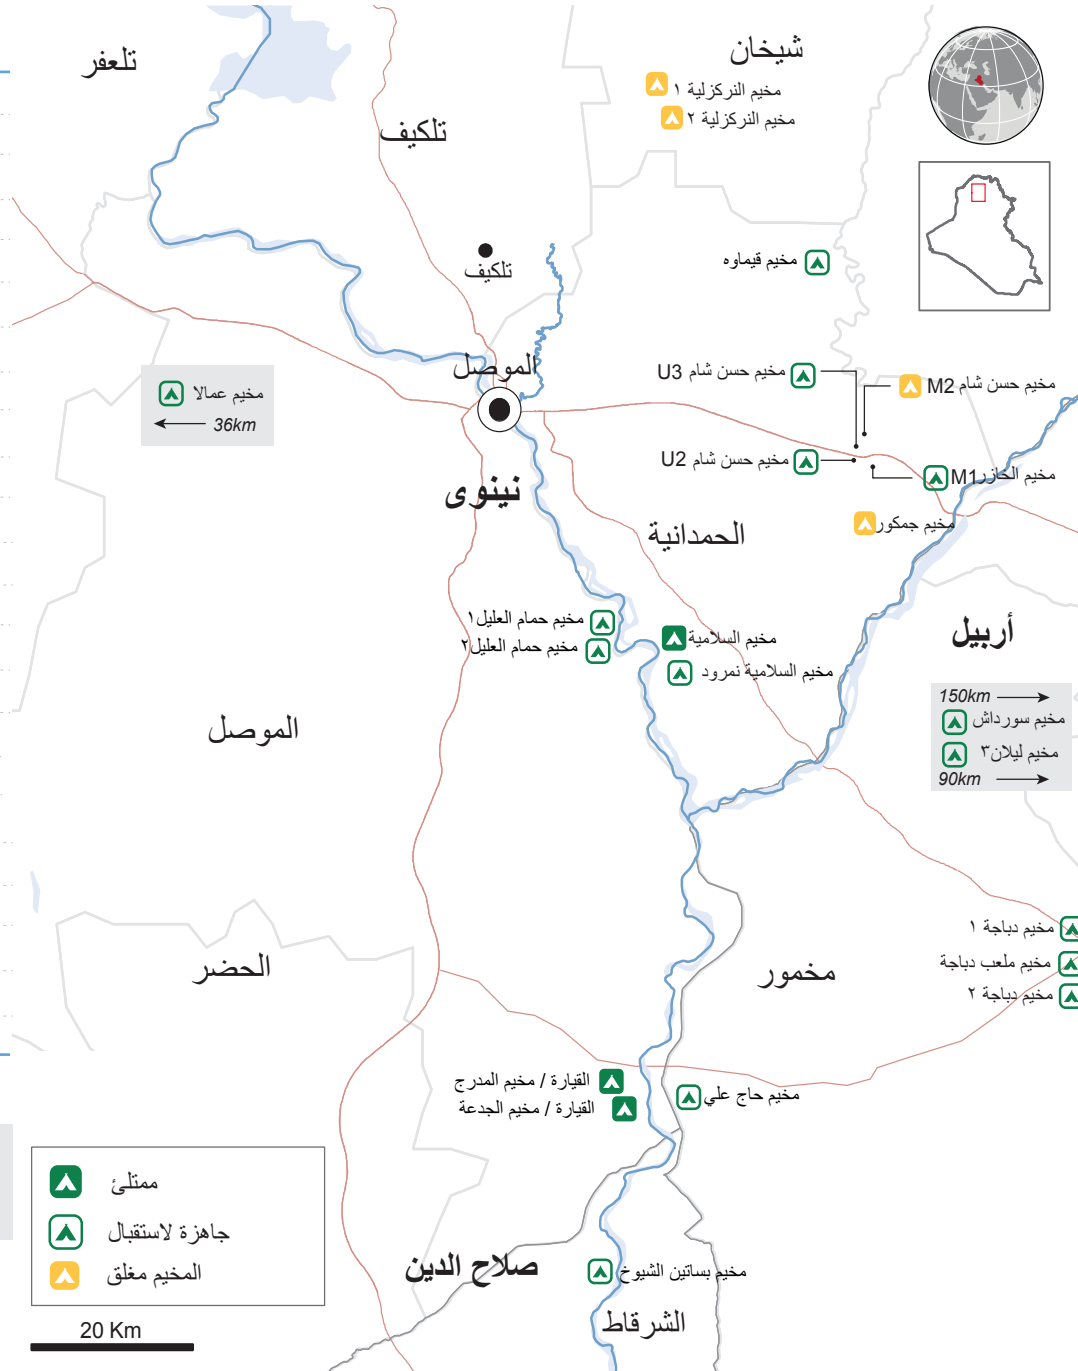

المحافظة المنقطة	المخيمات/المواقع الطارئة	وكالة	السعة المشغولة	السعة المتوفرة
نينوى	مخيم التركيزية ١	MoMD	-	المخيم مغلق
نينوى	مخيم التركيزية ٢	MoMD	-	المخيم مغلق
نينوى	مخيم حسن شام U3	UNHCR/BCF	١,٥٨١	٣٠٩
نينوى	مخيم الخازر M1	MoMD/BCF	٣,٤٤١	٣,٠٠٩
نينوى	مخيم حسن شام M2	MoMD/BCF	-	المخيم مغلق
نينوى	مخيم جمكور	UNHCR/BCF	-	المخيم مغلق
نينوى	مخيم حسن شام U2	UNHCR/BCF	١,١٢٨	٣٨٧
نينوى	مخيم حمام العليل ١	MoMD/ISHO	٣,٨٧٠	١٣٠
نينوى	مخيم حمام العليل ٢	UNHCR/NRC	٤,٤٤٠	٢٣٢
نينوى	مخيم السلامة ٢-١	ACTED/UNHCR	٦,٣٨٧	١٥٧
نينوى	مخيم السلامة نمرود	N.Gov	١,١٤١	٢,٤٤٤
نينوى	مخيم السلامة ٣	UNHCR	-	١,٠٠٠
نينوى	القيارة / مخيم الجدعة ١-٦	MoMD/RNVD	١٤,٢٣١	٨٩٩
نينوى	القيارة / مخيم المدرج	IOM/DRC	٩,٩٣٩	٦١
نينوى	مخيم حاج علي	IOM	٦,٢٩٢	١٢٠٨
صلاح الدين	مخيم بساتين الشيوخ	UNDP/CAOFISR	٥٠٩	٤٩١
صلاح الدين	مخيم الكرامة	UNHCR/IRD	٩٣٠	٥٢٣
صلاح الدين	مخيم العلم ٣-٤	MoMD/DRC	٨٥١	٢,٣٤٩
صلاح الدين	مخيم ملعب تكريت الأولمبية	UNHCR	-	١,٠٠٠
صلاح الدين	مخيم سمراء	MoMD	-	٣,٢٠٠
صلاح الدين	مخيم العلم ١-٢	MoMD/DRC	٧٣٨	٥١٢
صلاح الدين	مخيم العلم ٥	MoMD/DRC	-	قيد الإنشاء
كركوك	مخيم ليلان ٣	IRD	١,٠١٦	١,٤٨٤

\*\*محافظة نينوى وزارة الهجرة والمهجرين = MoMD

Plots(مكان): ٥٧,٦١٧ ١٨,٢٦٢  
People(اشخاص): (٢٦٢,٥٤٢)<sup>١</sup> (١٠٩,٥٧٢)

- ممتلئ
- جاهزة لاستقبال
- المخيم مغلق

20 Km

الأولويات