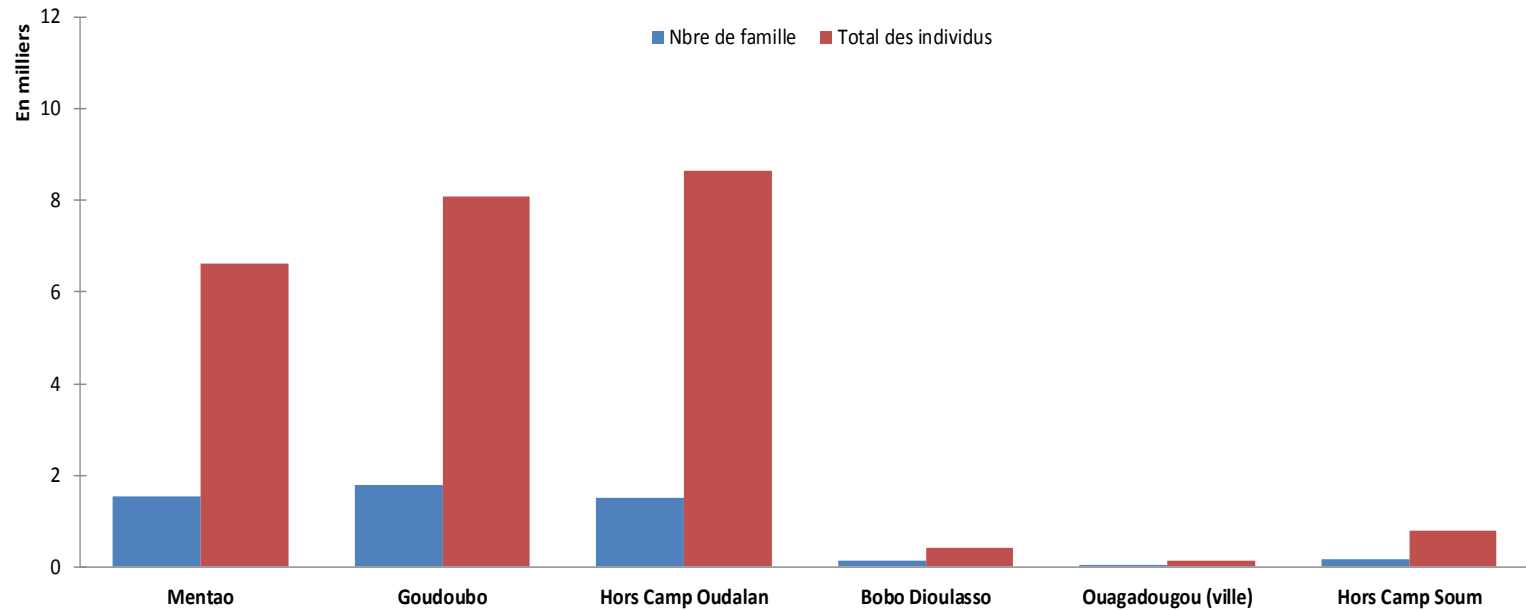

Réfugiés Maliens au Burkina Faso au 31 janvier 2019

Localités	Nbre de famille	Total des individus
Mentao	1,533	6,626
Goudoubo	1,789	8,077
Hors Camp Oudalan	1,492	8,640
Bobo Dioulasso	127	402
Ouagadougou (ville)	50	127
Hors Camp Soum	175	778
Grand Total	5,166	24,650

NB : **14,703** réfugiés vivent dans les 2 camps du Burkina Faso contre **9,418** dans les villages de la province de l'Oudalan et du Soum (Sahel) et **529** en zones urbaines (Ouagadougou, Bobo-Dioulasso)

Par localité

Par type de localité

Répartition par province

Répartition par sexe et tranches d'âge