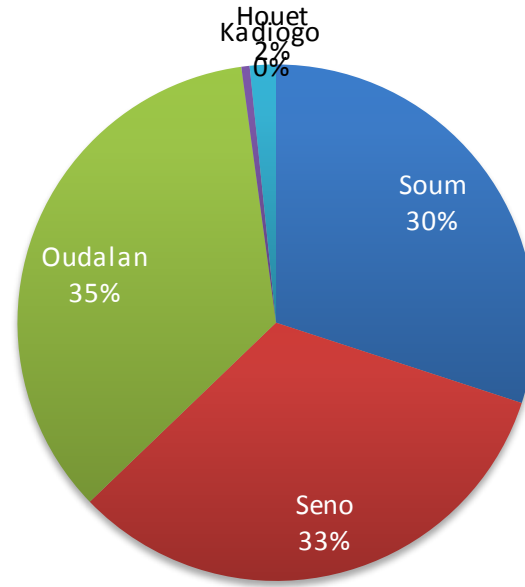

Réfugiés Maliens au Burkina Faso au 31 janvier 2019

Localités	Nbre de famille	Total des individus
Mentao	1,533	6,626
Goudoubo	1,789	8,077
Hors Camp Oudalan	1,492	8,640
Bobo Dioulasso	127	402
Ouagadougou (ville)	50	127
Hors Camp Soum	175	778
Grand Total	5,166	24,650

NB : **14,703** réfugiés vivent dans les 2 camps du Burkina Faso contre **9,418** dans les villages de la province de l'Oudalan et du Soum (Sahel) et **529** en zones urbaines (Ouagadougou, Bobo-Dioulasso)

Par localité

Par type de localité

Répartition par province

Répartition par sexe et tranches d'âge