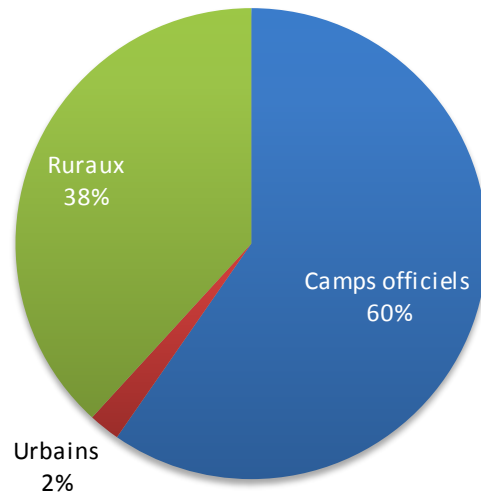

Par type de localité