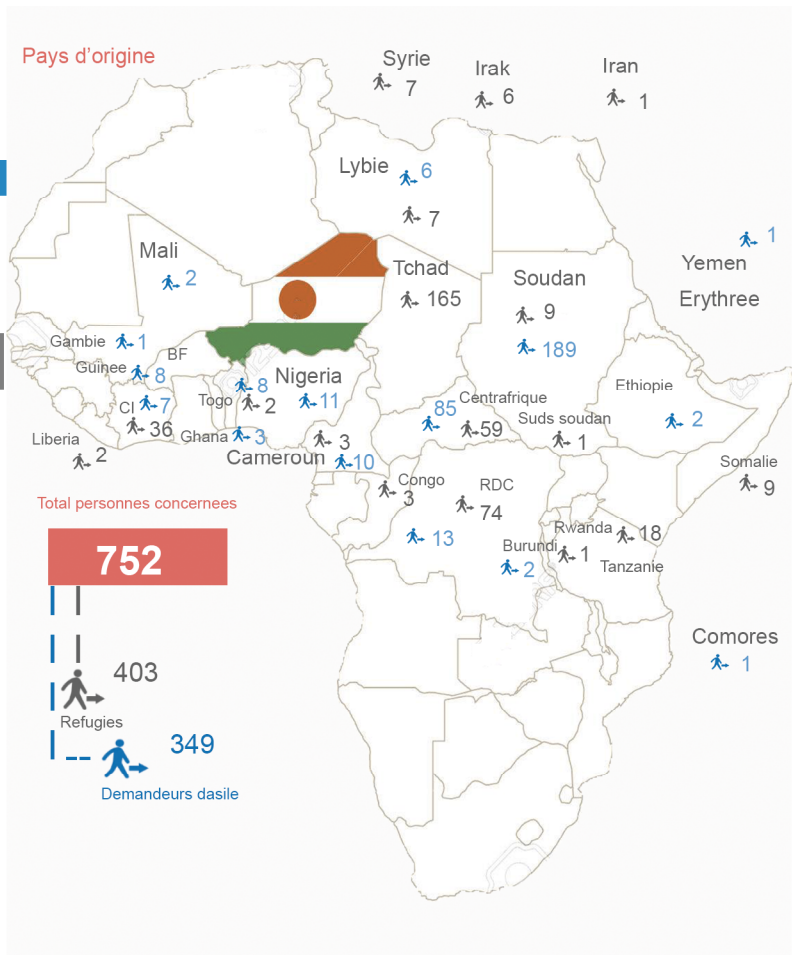

Situation des refugies et demandeurs d'asile à Niamey - Autres origines

Dec - 2018

SITUATION GLOBALE : Menages - Individus - Age & Sexe

Menages - Individus

Age - Sexe, refugies et demandeurs d'asile cumules

SITUATION GLOBALE : Age & Sexe pour refugies et demandeurs d'asile separation

Refugies: Age - Sexe

Demandeurs d'asile: Age - Sexe

SITUATION GLOBALE : Evolutions annuelles

Evolution annuelle : refugies et demandeurs d'asile cumules

Evolution annuelle : refugies

Evolution annuelle : demandeurs d'asile

Source : base de donnees proGres (enregistrement conjoint Gouvernement UNHCR)

Autres references :
<http://data.unhcr.org/sahelsituation/>
<http://unhcmigrer.tumblr.com/>
<http://www.diiffa-forced-displacement.info/>