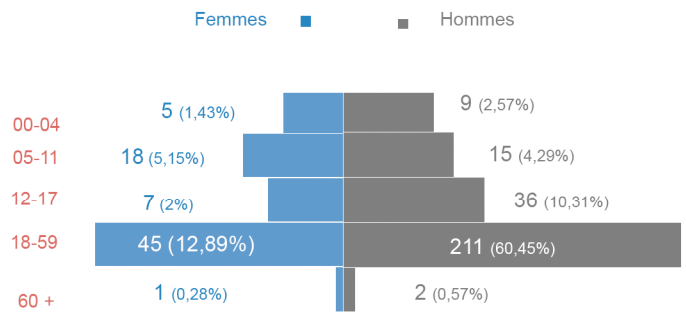

Situation des refugies et demandeurs d'asile à Niamey - Autres origines

Dec - 2018

SITUATION GLOBALE : Menages - Individus - Age & Sexe

Menages - Individus

Age - Sexe, refugies et demandeurs d'asile cumules

SITUATION GLOBALE : Age & Sexe pour refugies et demandeurs d'asile separation

Refugies: Age - Sexe

Demandeurs d'asile: Age - Sexe

SITUATION GLOBALE : Evolutions annuelles

Evolution annuelle : refugies et demandeurs d'asile cumules