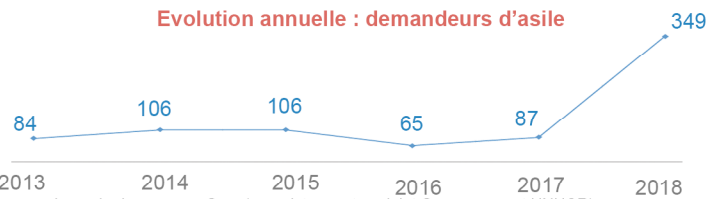

Evolution annuelle : demandeurs d'asile

Source : base de donnees proGres (enregistrement conjoint Gouvernement UNHCR)

Autres references :
<http://data.unhcr.org/sahelsituation/>
<http://unhcmigrer.tumblr.com/>
<http://www.diiffa-forced-displacement.info/>