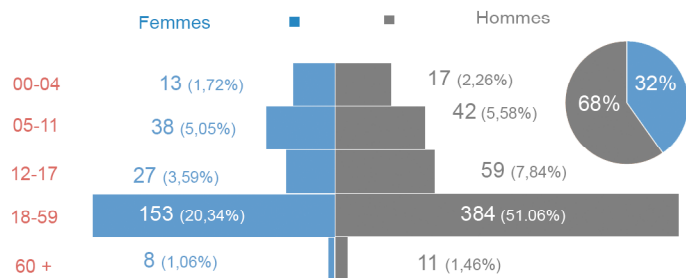

Situation des refugies et demandeurs d'asile à Niamey - Autres origines

Dec - 2018

SITUATION GLOBALE : Menages - Individus - Age & Sexe

Menages - Individus

Age - Sexe, refugies et demandeurs d'asile cumules

SITUATION GLOBALE : Age & Sexe pour refugies et demandeurs d'asile separation

Refugies: Age - Sexe

Demandeurs d'asile: Age - Sexe

SITUATION GLOBALE : Evolutions annuelles

Evolution annuelle : refugies et demandeurs d'asile cumules