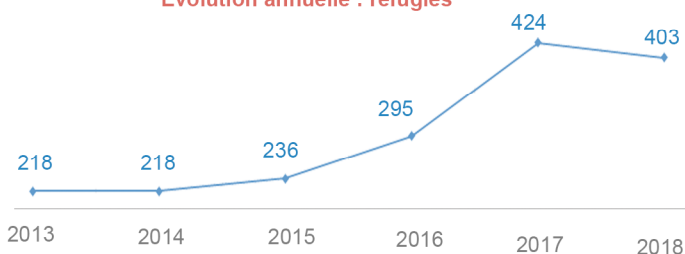

Evolution annuelle : refugies