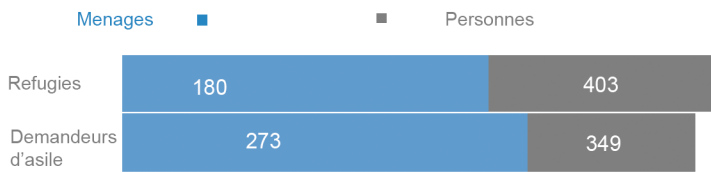

Situation des refugies et demandeurs d'asile à Niamey - Autres origines

Dec - 2018

SITUATION GLOBALE : Menages - Individus - Age & Sexe

Menages - Individus

Age - Sexe, refugies et demandeurs d'asile cumules

SITUATION GLOBALE : Age & Sexe pour refugies et demandeurs d'asile separation

Refugies: Age - Sexe

Demandeurs d'asile: Age - Sexe

SITUATION GLOBALE : Evolutions annuelles

Evolution annuelle : refugies et demandeurs d'asile cumules