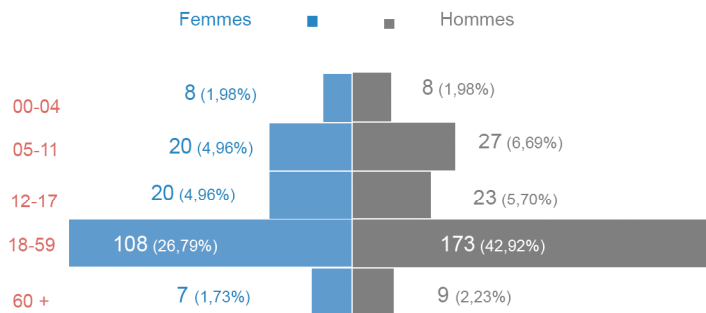

Situation des refugies et demandeurs d'asile à Niamey - Autres origines

Dec - 2018

SITUATION GLOBALE : Menages - Individus - Age & Sexe

Menages - Individus

Age - Sexe, refugies et demandeurs d'asile cumules

SITUATION GLOBALE : Age & Sexe pour refugies et demandeurs d'asile separation

Refugies: Age - Sexe

Demandeurs d'asile: Age - Sexe

SITUATION GLOBALE : Evolutions annuelles

Evolution annuelle : refugies et demandeurs d'asile cumules