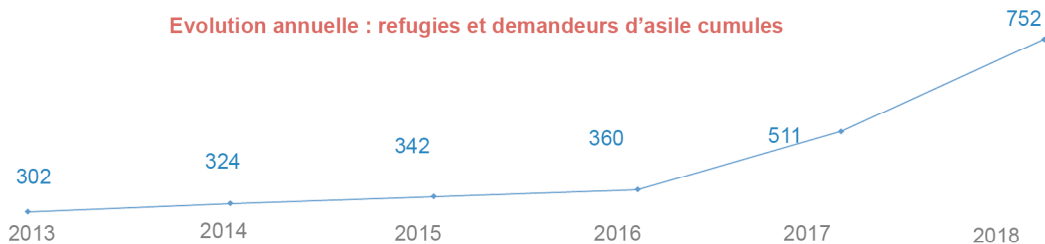

Situation des refugies et demandeurs d'asile à Niamey - Autres origines

Dec - 2018

SITUATION GLOBALE : Menages - Individus - Age & Sexe

Menages - Individus

Age - Sexe, refugies et demandeurs d'asile cumules

SITUATION GLOBALE : Age & Sexe pour refugies et demandeurs d'asile separation

Refugies: Age - Sexe

Demandeurs d'asile: Age - Sexe

SITUATION GLOBALE : Evolutions annuelles

Evolution annuelle : refugies et demandeurs d'asile cumules

Evolution annuelle : refugies

Evolution annuelle : demandeurs d'asile

Source : base de donnees proGres (enregistrement conjoint Gouvernement UNHCR)

Autres references :
<http://data.unhcr.org/sahelsituation/>
<http://unhcmigrer.tumblr.com/>
<http://www.diiffa-forced-displacement.info/>