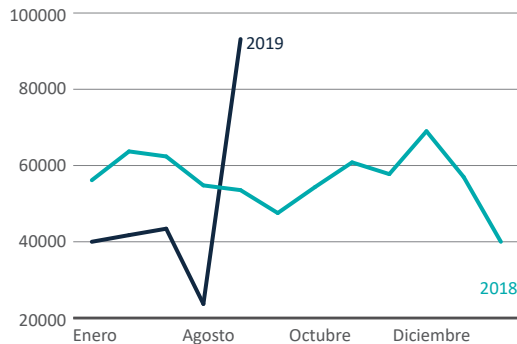

Colombia y Venezuela comparten una frontera terrestre de **2.219 km**, a lo largo de la cual hay **7 puntos** de control migratorios y un número indeterminado de cruces informales. Desde 2015, la situación en Venezuela ha provocado un aumento significativo en la llegada de refugiados y migrantes venezolanos a Colombia.

Venezolanos en Colombia^a

Estatus legal^a

677.313 regulares

+ **70.181** dentro del periodo que establece la ley

Estatus Irregular

699.677 irregulares

Venezolanos en tránsito^b

321.796 nuevos permisos de tránsito temporal (PIP-PTT)

669.696 salidas de venezolanos en 2019

Puesto Migratorio de Rumichaca - 2018/19^b

452.884 salidas en 2019

Venezolanos pendulares^b

4.1 millones Tarjetas de Movilidad Fronteriza (TMF) aprobadas

- Puestos de control migratorio
- Zonas delimitadas para el uso de la TMF