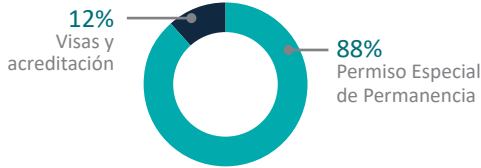

Colombia y Venezuela comparten una frontera terrestre de **2.219 km**, a lo largo de la cual hay **7 puntos** de control migratorios y un número indeterminado de cruces informales. Desde 2015, la situación en Venezuela ha provocado un aumento significativo en la llegada de refugiados y migrantes venezolanos a Colombia.

Venezolanos en Colombia^a

Estatus legal^a

677.313 regulares