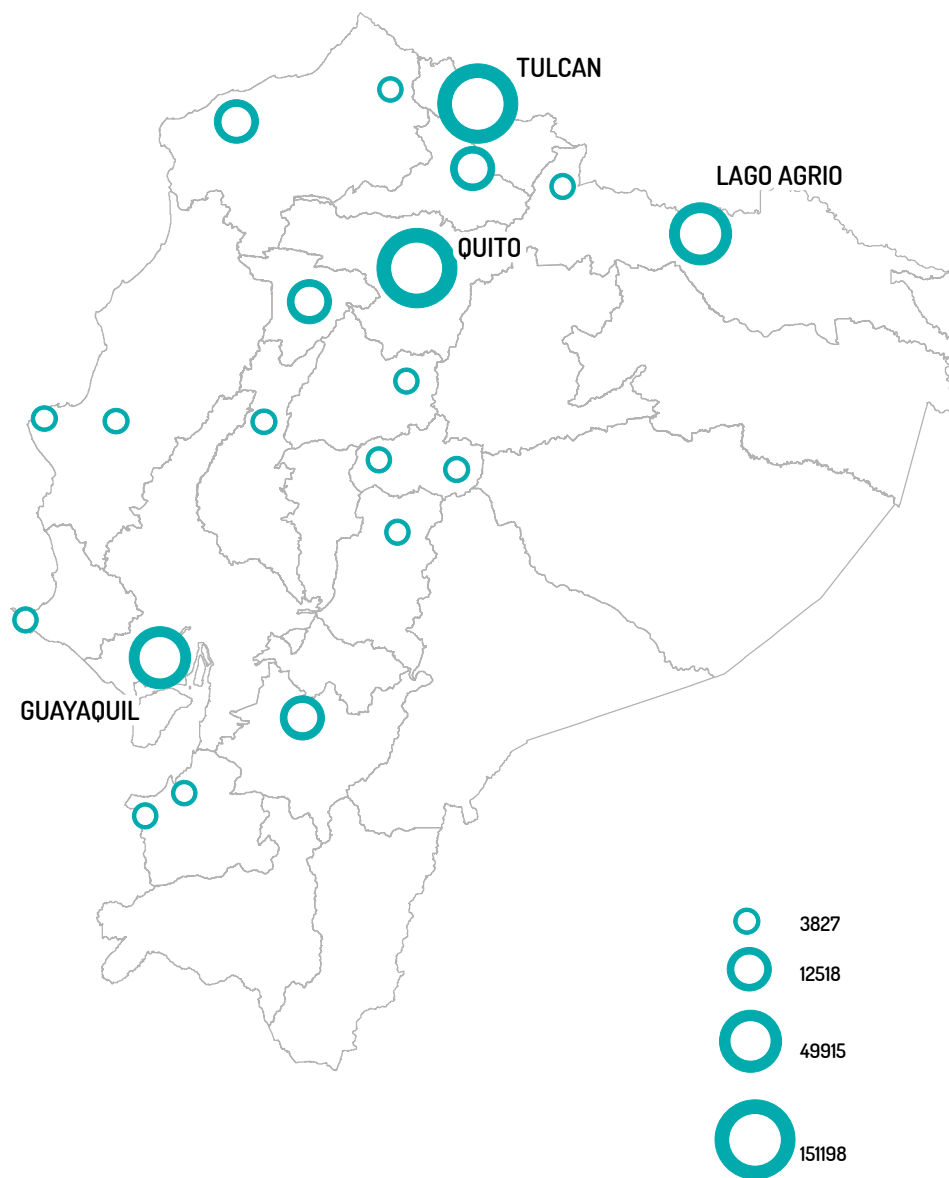

Ecuador: Socios GTRM

Evolución de las asistencias a nivel cantonal 2019

Enero-Abril

Entre enero y abril se realizaron 286.379 asistencias a través de socios del GTRM

Mayo-Agosto

Entre mayo y agosto se realizaron 430.467 asistencias a través de socios del GTRM

Septiembre-Diciembre

Entre septiembre y diciembre se realizaron 286.630 asistencias a través de socios del GTRM