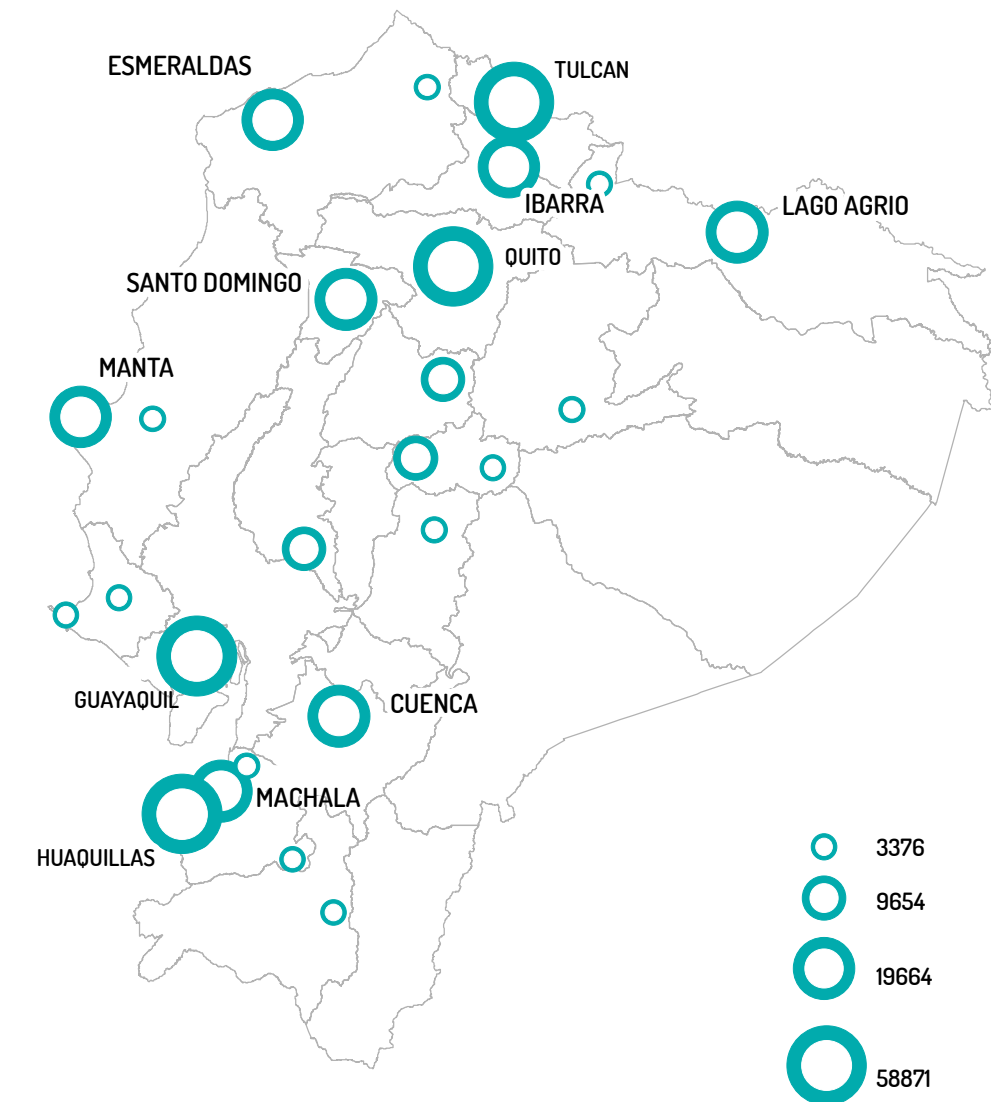

Ecuador: Socios GTRM

Evolución de las asistencias a nivel cantonal 2019

Enero-Abril

Entre enero y abril se realizaron 286.379 asistencias a través de socios del GTRM

Mayo-Agosto

Entre mayo y agosto se realizaron 430.467 asistencias a través de socios del GTRM

Septiembre-Diciembre

Entre septiembre y diciembre se realizaron 286.630 asistencias a través de socios del GTRM