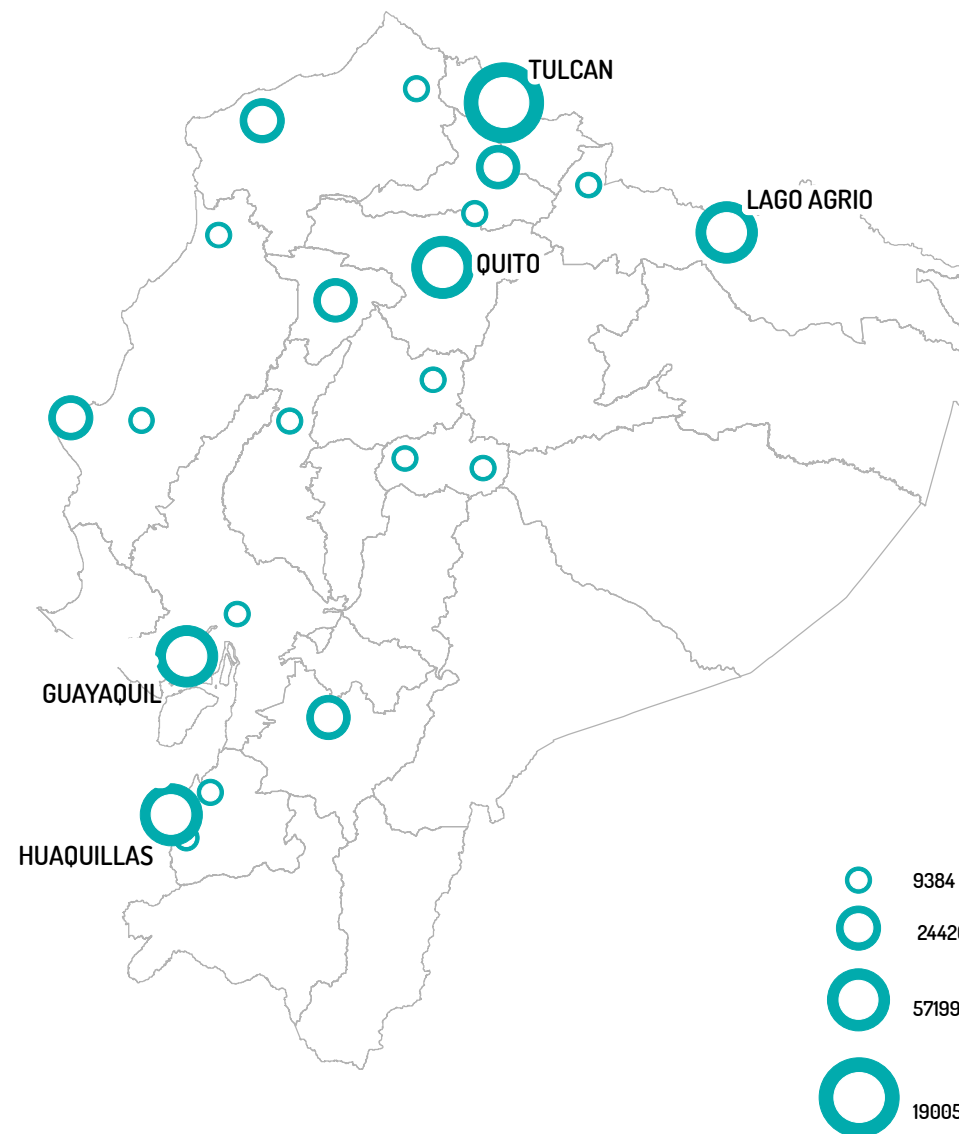

Ecuador: Socios GTRM

Evolución de las asistencias a nivel cantonal 2019

Enero-Abril

Entre enero y abril se realizaron 286.379 asistencias a través de socios del GTRM

Mayo-Agosto

Entre mayo y agosto se realizaron 430.467 asistencias a través de socios del GTRM

Septiembre-Diciembre

Entre septiembre y diciembre se realizaron 286.630 asistencias a través de socios del GTRM