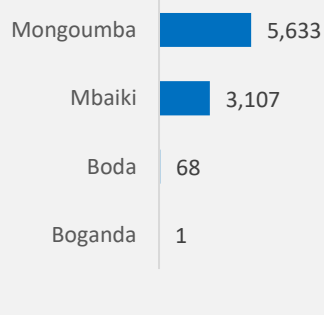

TOTAL RAPATRIES

4,498
Ménages

17,583
Individus

8,806
Femmes

8,777
Hommes

COMPOSITION PAR TRANCHE D'AGE ET SEXE

ZONES CONCERNEES PAR LE RETOUR

PAYS DE PROVENANCE PAR ANNEE

Année 2018

En 2018, la RCA avait accueilli **3,774** rapatriés facilités par le HCR

Année 2019

En 2019, la RCA a accueilli **12,409** rapatriés facilités par le HCR

Année 2020

Au cours de 2020, la RCA accueille actuellement **1,099** rapatriés facilités par le HCR

PRINCIPALES ZONES DE RETOUR (2017-2019)

DETAILS SUR LES ZONES DE RETOUR PAR REGION

BANGUI & BIMBO

LOBAYE

NANA-MAMBERE

MAMBERE-KADEI ET AUTRES

EVOLUTION DU NOMBRE DE RAPATRIES (Jan-Oct 2019)

Institutions gouvernementales et des Nations Unies ainsi que des ONG impliquées dans les activités de rapatriement et de réintégration :