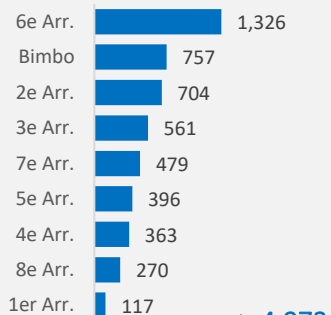

DETAILS SUR LES ZONES DE RETOUR PAR REGION

BANGUI & BIMBO