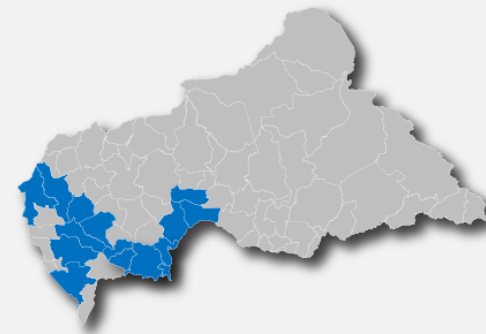

TOTAL RAPATRIES

4,498
 Ménages

17,583
 Individus

8,806
 Femmes

8,777
 Hommes

COMPOSITION PAR TRANCHE D'AGE ET SEXE

ZONES CONCERNEES PAR LE RETOUR

PAYS DE PROVENANCE PAR ANNEE
Année 2018

 En 2018, la RCA avait accueilli **3,774** rapatriés facilités par le HCR

Année 2019

 En 2019, la RCA a accueilli **12,409** rapatriés facilités par le HCR

Année 2020

 Au cours de 2020, la RCA accueille actuellement **1,099** rapatriés facilités par le HCR

PRINCIPALES ZONES DE RETOUR (2017-2019)

DETAILS SUR LES ZONES DE RETOUR PAR REGION
BANGUI & BIMBO

LOBAYE

NANA-MAMBERE

MAMBERE-KADEI ET AUTRES

EVOLUTION DU NOMBRE DE RAPATRIES (Jan-Oct 2019)

Institutions gouvernementales et des Nations Unies ainsi que des ONG impliquées dans les activités de rapatriement et de réintégration :