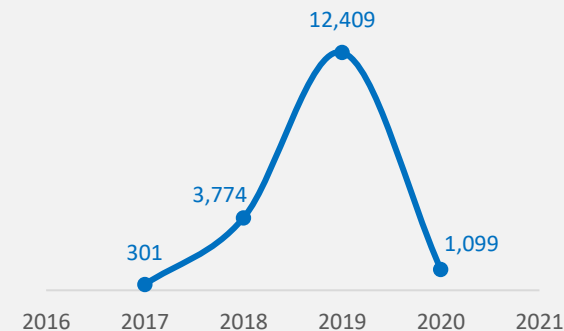

EVOLUTION DU NOMBRE DE RAPATRIES (Jan-Oct 2019)