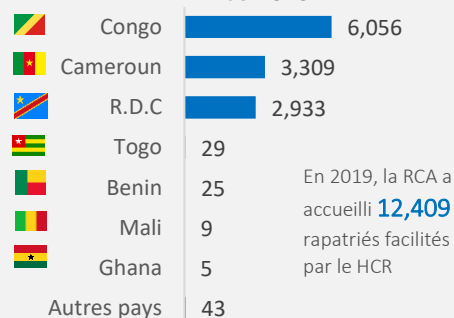

TOTAL RAPATRIES

4,498
 Ménages

17,583
 Individus

8,806
 Femmes

8,777
 Hommes

COMPOSITION PAR TRANCHE D'AGE ET SEXE

ZONES CONCERNEES PAR LE RETOUR

PAYS DE PROVENANCE PAR ANNEE
Année 2018

 En 2018, la RCA avait accueilli **3,774** rapatriés facilités par le HCR

Année 2019

 En 2019, la RCA a accueilli **12,409** rapatriés facilités par le HCR

Année 2020

 Au cours de 2020, la RCA accueille actuellement **1,099** rapatriés facilités par le HCR