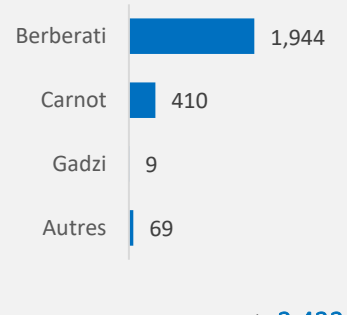

MAMBERE-KADEI ET AUTRES