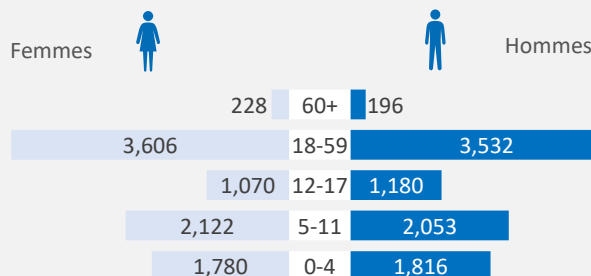

TOTAL RAPATRIES

4,498
 Ménages

17,583
 Individus

8,806
 Femmes

8,777
 Hommes

COMPOSITION PAR TRANCHE D'AGE ET SEXE

ZONES CONCERNEES PAR LE RETOUR

PAYS DE PROVENANCE PAR ANNEE
Année 2018

 En 2018, la RCA avait accueilli **3,774** rapatriés facilités par le HCR

Année 2019

 En 2019, la RCA a accueilli **12,409** rapatriés facilités par le HCR

Année 2020

 Au cours de 2020, la RCA accueille actuellement **1,099** rapatriés facilités par le HCR