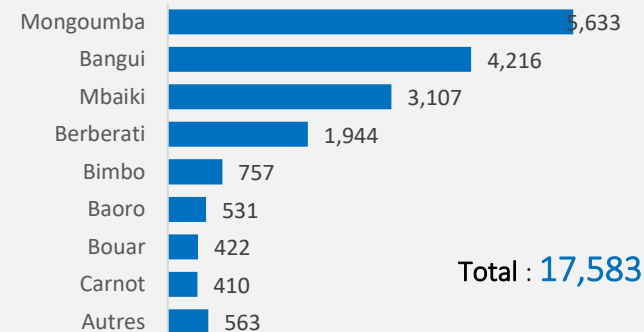

PRINCIPALES ZONES DE RETOUR (2017-2019)