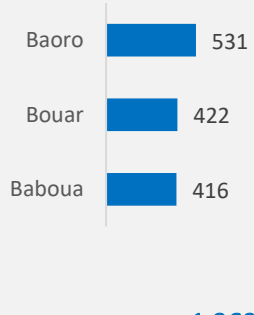

NANA-MAMBERE