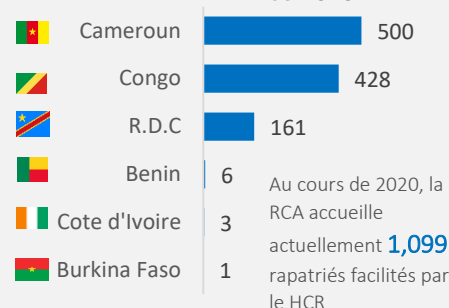

TOTAL RAPATRIES

4,498
 Ménages

17,583
 Individus

8,806
 Femmes

8,777
 Hommes

COMPOSITION PAR TRANCHE D'AGE ET SEXE

ZONES CONCERNEES PAR LE RETOUR

PAYS DE PROVENANCE PAR ANNEE
Année 2018

 En 2018, la RCA avait accueilli **3,774** rapatriés facilités par le HCR

Année 2019

 En 2019, la RCA a accueilli **12,409** rapatriés facilités par le HCR

Année 2020

 Au cours de 2020, la RCA accueille actuellement **1,099** rapatriés facilités par le HCR