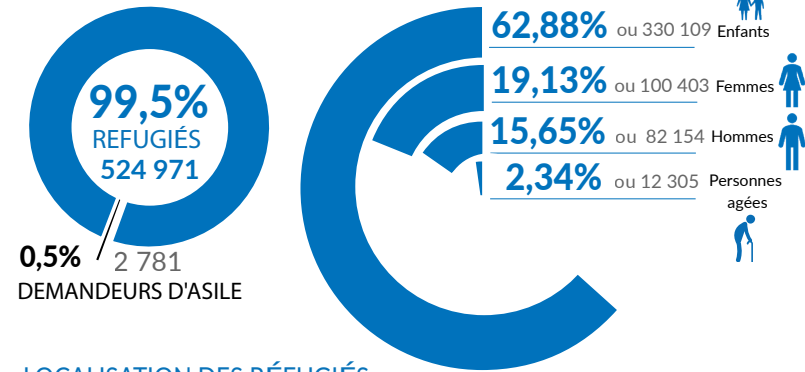

527 752

NOMBRE TOTAL DE RÉFUGIÉS ET DEMANDEURS D'ASILE

STATISTIQUES CLÉS

RÉPARTITION PAR ÂGE ET SEXE

LOCALISATION DES RÉFUGIÉS

POPULATION DE RÉFUGIÉS PAR PAYS D'ORIGINE

*Autres incluent la Côte d'Ivoire, l'Érythrée, la Syrie, le Libéria, le Tchad, etc.

RÉFUGIÉS DE LA RDC EN AFRIQUE

914 077

NOMBRE TOTAL DE RÉFUGIÉS DE LA RDC

Source: HCR

* Les chiffres de l'Ouganda sont ceux de février 2020, les chiffres de mai 2020 ne sont pas encore disponibles.

**L'Afrique australe comprend la Namibie, le Botswana, le Lesotho, le Malawi, le Zimbabwe, le Mozambique, Madagascar, l'Afrique du Sud et le Royaume d'Eswatini.

***Les autres pays comprennent le Soudan du Sud, le Kenya, la République centrafricaine et le Tchad.