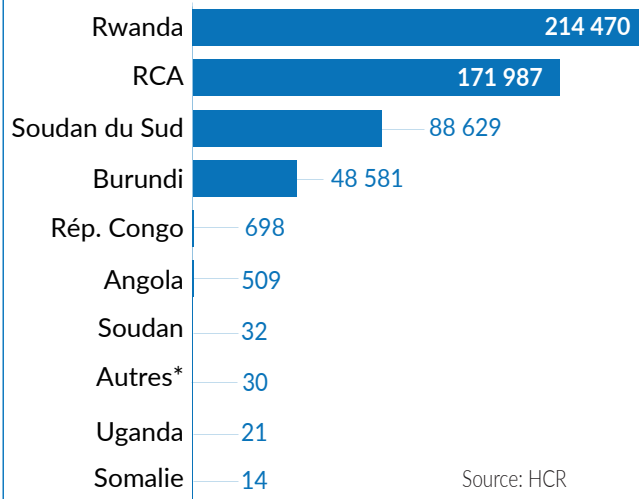

527 752

NOMBRE TOTAL DE RÉFUGIÉS ET DEMANDEURS D'ASILE

STATISTIQUES CLÉS

RÉPARTITION PAR ÂGE ET SEXE

LOCALISATION DES RÉFUGIÉS

POPULATION DE RÉFUGIÉS PAR PAYS D'ORIGINE

*Autres incluent la Côte d'Ivoire, l'Érythrée, la Syrie, le Libéria, le Tchad, etc.

RÉFUGIÉS DE LA RDC EN AFRIQUE

914 077

NOMBRE TOTAL DE RÉFUGIÉS DE LA RDC

Source: HCR

* Les chiffres de l'Ouganda sont ceux de février 2020, les chiffres de mai 2020 ne sont pas encore disponibles.

**L'Afrique australe comprend la Namibie, le Botswana, le Lesotho, le Malawi, le Zimbabwe, le Mozambique, Madagascar, l'Afrique du Sud et le Royaume d'Eswatini.

***Les autres pays comprennent le Soudan du Sud, le Kenya, la République centrafricaine et le Tchad.