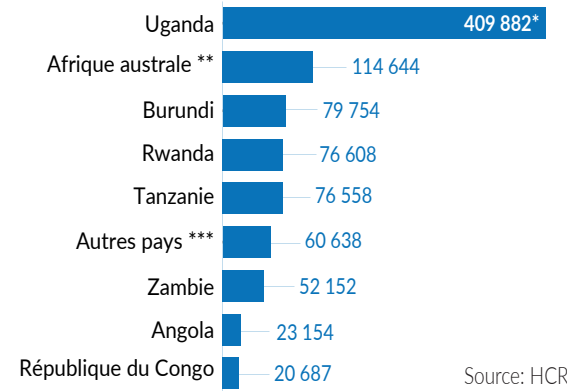

527 752

NOMBRE TOTAL DE RÉFUGIÉS ET DEMANDEURS D'ASILE

STATISTIQUES CLÉS

RÉPARTITION PAR ÂGE ET SEXE

LOCALISATION DES RÉFUGIÉS

POPULATION DE RÉFUGIÉS PAR PAYS D'ORIGINE

*Autres incluent la Côte d'Ivoire, l'Érythrée, la Syrie, le Libéria, le Tchad, etc.

RÉFUGIÉS DE LA RDC EN AFRIQUE

914 077

NOMBRE TOTAL DE RÉFUGIÉS DE LA RDC

Source: HCR

* Les chiffres de l'Ouganda sont ceux de février 2020, les chiffres de mai 2020 ne sont pas encore disponibles.

**L'Afrique australe comprend la Namibie, le Botswana, le Lesotho, le Malawi, le Zimbabwe, le Mozambique, Madagascar, l'Afrique du Sud et le Royaume d'Eswatini.

***Les autres pays comprennent le Soudan du Sud, le Kenya, la République centrafricaine et le Tchad.