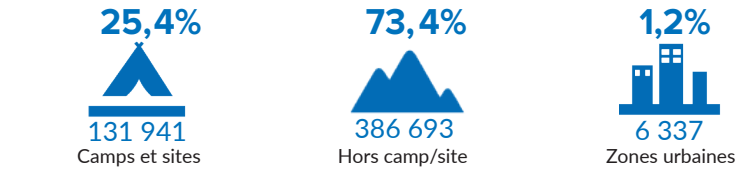

527 752

NOMBRE TOTAL DE RÉFUGIÉS ET DEMANDEURS D'ASILE

STATISTIQUES CLÉS

RÉPARTITION PAR ÂGE ET SEXE

LOCALISATION DES RÉFUGIÉS

POPULATION DE RÉFUGIÉS PAR PAYS D'ORIGINE

*Autres incluent la Côte d'Ivoire, l'Érythrée, la Syrie, le Libéria, le Tchad, etc.

RÉFUGIÉS DE LA RDC EN AFRIQUE

914 077

NOMBRE TOTAL DE RÉFUGIÉS DE LA RDC

Source: HCR

* Les chiffres de l'Ouganda sont ceux de février 2020, les chiffres de mai 2020 ne sont pas encore disponibles.

**L'Afrique australe comprend la Namibie, le Botswana, le Lesotho, le Malawi, le Zimbabwe, le Mozambique, Madagascar, l'Afrique du Sud et le Royaume d'Eswatini.