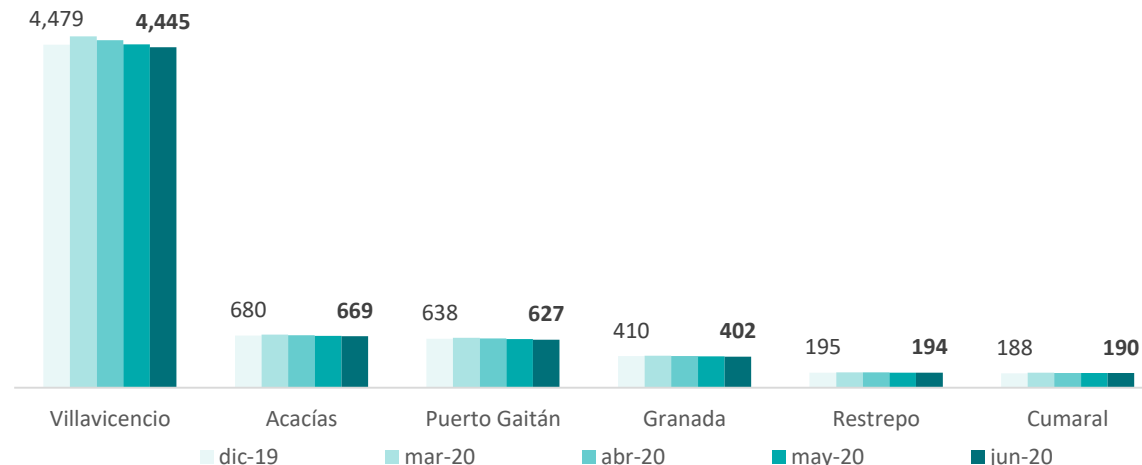

## CIFRAS CLAVE

**1.748.716**  
Venezolanos en Colombia

**7.573** Venezolanos en Meta  
**0,43%** del total de venezolanos en el país

- Meta ocupa el puesto **21** entre los departamentos con mayor número de venezolanos en Colombia.
- El **90,72%** de los Venezolanos en el Meta se concentran en 9 de los 29 municipios del departamento.
- Villavicencio es el municipio con mayor presencia de venezolanos en el departamento, con un **58.70%**, seguido de Acacías, Puerto Gaitán, Granada y Restrepo.

## VENEZOLANOS CON VOCACIÓN DE PERMANENCIA

Estatus Migratorio

Con PEP  
Sin PEP

Venezolanos con PEP por género y rango de edad\*\*

Evolución de venezolanos en el departamento

## VENEZOLANOS EN META POR MUNICIPIO

Evolución de venezolanos por Municipio

Fuentes: \*Infografía de Venezolanos en Colombia – Migración Colombia (Corte 30 de Junio, 2020), \*\*Estadísticas Migración Colombia – Tableau Permiso Especial de Permanencia (Corte 21 de Septiembre, 2020). <sup>1</sup>El departamento de Meta no está cubierto por el GIFMM local.