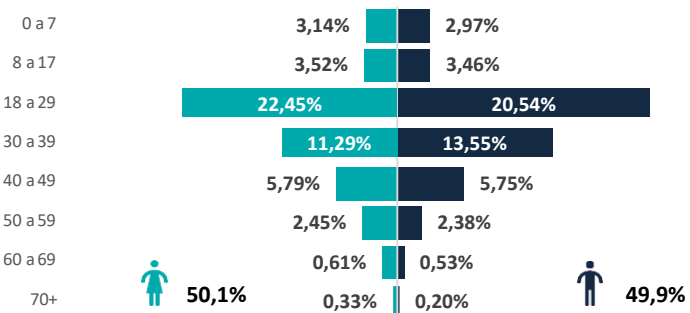

## CIFRAS CLAVE

**1.748.716**  
Venezolanos en Colombia

**7.573** Venezolanos en Meta  
**0,43%** del total de venezolanos en el país

- Meta ocupa el puesto **21** entre los departamentos con mayor número de venezolanos en Colombia.
- El **90,72%** de los Venezolanos en el Meta se concentran en 9 de los 29 municipios del departamento.
- Villavicencio es el municipio con mayor presencia de venezolanos en el departamento, con un **58.70%**, seguido de Acacías, Puerto Gaitán, Granada y Restrepo.

## VENEZOLANOS CON VOCACIÓN DE PERMANENCIA

Estatus Migratorio

Con PEP  
Sin PEP

Venezolanos con PEP por género y rango de edad\*\*

Evolución de venezolanos en el departamento