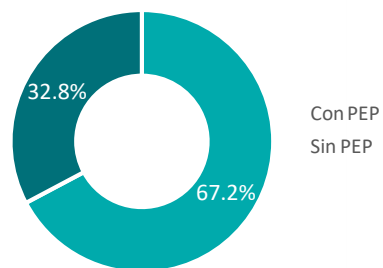

## CIFRAS CLAVE

**1.748.716**  
Venezolanos en Colombia

**7.573** Venezolanos en Meta  
**0,43%** del total de venezolanos en el país

- Meta ocupa el puesto **21** entre los departamentos con mayor número de venezolanos en Colombia.
- El **90,72%** de los Venezolanos en el Meta se concentran en 9 de los 29 municipios del departamento.
- Villavicencio es el municipio con mayor presencia de venezolanos en el departamento, con un **58.70%**, seguido de Acacías, Puerto Gaitán, Granada y Restrepo.

## VENEZOLANOS CON VOCACIÓN DE PERMANENCIA

Estatus Migratorio

Con PEP  
Sin PEP

Venezolanos con PEP por género y rango de edad\*\*

Evolución de venezolanos en el departamento