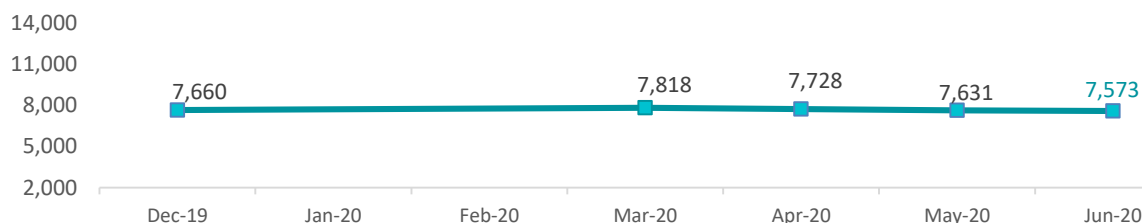

## VENEZOLANOS CON VOCACIÓN DE PERMANENCIA

Estatus Migratorio

Con PEP  
Sin PEP

Venezolanos con PEP por género y rango de edad\*\*

Evolución de venezolanos en el departamento