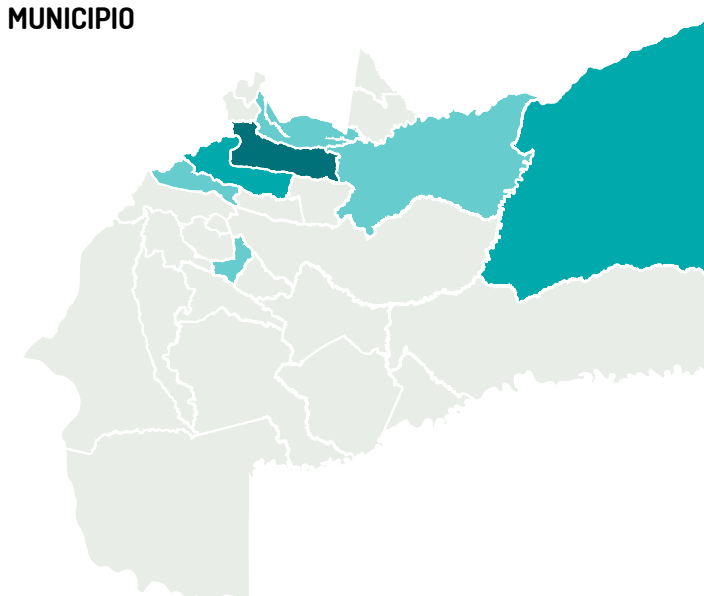

# Infografía de Refugiados y Migrantes Venezolanos

GIFMM BOGOTÁ Y REGIÓN | Meta<sup>1</sup> a Junio 2020

**GIFMM**  
GRUPO INTERAGENCIAL SOBRE  
FLUJOS MIGRATORIOS MIXTOS

**RESPUESTA A VENEZOLANOS**  
Plataforma de Coordinación  
para Refugiados y Migrantes  
de Venezuela

## CIFRAS CLAVE

**1.748.716**  
Venezolanos en Colombia

**7.573** Venezolanos en Meta  
**0,43%** del total de venezolanos en el país

- Meta ocupa el puesto **21** entre los departamentos con mayor número de venezolanos en Colombia.
- El **90,72%** de los Venezolanos en el Meta se concentran en 9 de los 29 municipios del departamento.
- Villavicencio es el municipio con mayor presencia de venezolanos en el departamento, con un **58.70%**, seguido de Acacías, Puerto Gaitán, Granada y Restrepo.

## VENEZOLANOS CON VOCACIÓN DE PERMANENCIA

Estatus Migratorio

Con PEP  
Sin PEP

Venezolanos con PEP por género y rango de edad\*\*

Evolución de venezolanos en el departamento

## VENEZOLANOS EN META POR MUNICIPIO

Evolución de venezolanos por Municipio

Fuentes: \*Infografía de Venezolanos en Colombia – Migración Colombia (Corte 30 de Junio, 2020), \*\*Estadísticas Migración Colombia – Tableau Permiso Especial de Permanencia (Corte 21 de Septiembre, 2020). <sup>1</sup>El departamento de Meta no está cubierto por el GIFMM local.