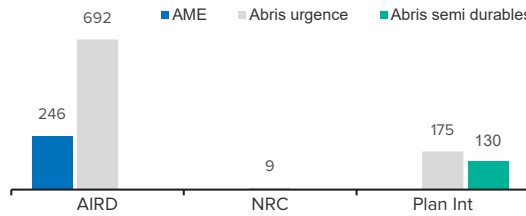

7 042

Individus atteints par la distribution d'abris

Wash

12,70

Litres d'eau par jour et par personnes au camp de Goudoubo

Abris (tous types) construits par province durant le mois

Articles Ménagers Essentiels (AME) distribués par province durant le mois

Répartition âge et sexe des bénéficiaires de l'assistance Abris et AME en termes d'individus

Bénéficiaires par sexe

Réalisations par partenaires durant le mois

Modalité de distribution AME

Tendances cumulées depuis le début de l'année 2021 par rapport à la cible

Abris (Tout types) : résultats vs cible par région

AME (Tout types) : résultats vs cible par région