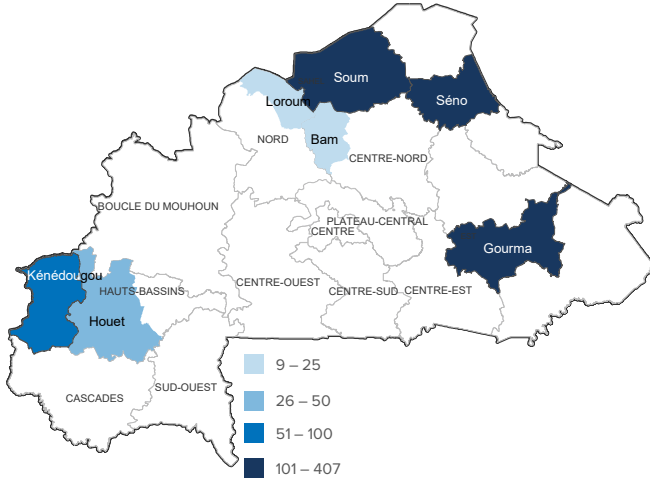

7 042

Individus atteints par la distribution d'abris

Wash

12,70

Litres d'eau par jour et par personnes au camp de Goudoubo

Abris (tous types) construits par province durant le mois

Articles Ménagers Essentiels (AME) distribués par province durant le mois

Répartition âge et sexe des bénéficiaires de l'assistance Abris et AME en termes d'individus

Bénéficiaires par sexe

Réalisations par partenaires durant le mois

Modalité de distribution AME

Tendances cumulées depuis le début de l'année 2021 par rapport à la cible

Abris (Tout types) : résultats vs cible par région

AME (Tout types) : résultats vs cible par région