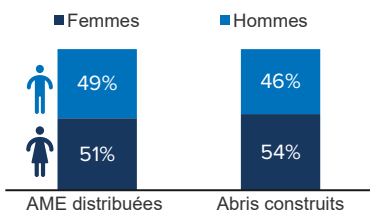

7 042

Individus atteints par la distribution d'abris

Wash

12,70

Litres d'eau par jour et par personnes au camp de Goudoubo

Abris (tous types) construits par province durant le mois

Articles Ménagers Essentiels (AME) distribués par province durant le mois

Répartition âge et sexe des bénéficiaires de l'assistance Abris et AME en termes d'individus

Bénéficiaires par sexe

Réalisations par partenaires durant le mois

Modalité de distribution AME

Tendances cumulées depuis le début de l'année 2021 par rapport à la cible