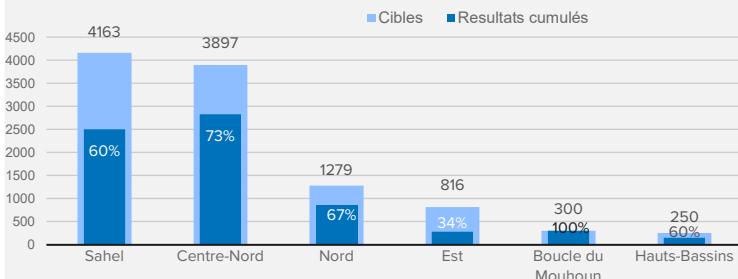

7 042

Individus atteints par la distribution d'abris

Wash

12,70

Litres d'eau par jour et par personnes au camp de Goudoubo

Abris (tous types) construits par province durant le mois

Articles Ménagers Essentiels (AME) distribués par province durant le mois

Répartition âge et sexe des bénéficiaires de l'assistance Abris et AME en termes d'individus

Bénéficiaires par sexe

Réalisations par partenaires durant le mois

Modalité de distribution AME

Tendances cumulées depuis le début de l'année 2021 par rapport à la cible

Abris (Tout types) : résultats vs cible par région

AME (Tout types) : résultats vs cible par région