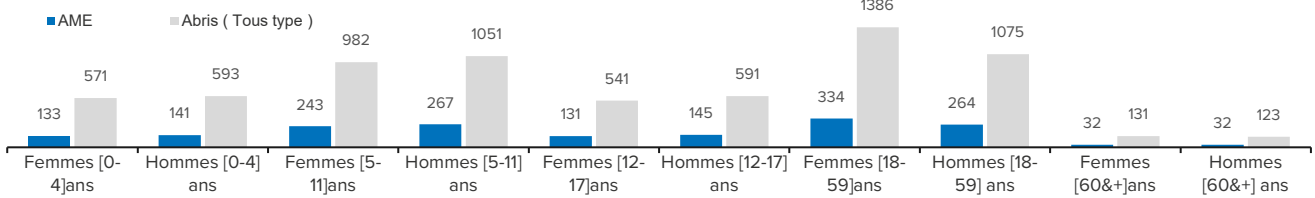

7 042

Individus atteints par la distribution d'abris

Wash

12,70

Litres d'eau par jour et par personnes au camp de Goudoubo

Abris (tous types) construits par province durant le mois

Articles Ménagers Essentiels (AME) distribués par province durant le mois

Répartition âge et sexe des bénéficiaires de l'assistance Abris et AME en termes d'individus

Bénéficiaires par sexe

Réalisations par partenaires durant le mois

Modalité de distribution AME

Tendances cumulées depuis le début de l'année 2021 par rapport à la cible