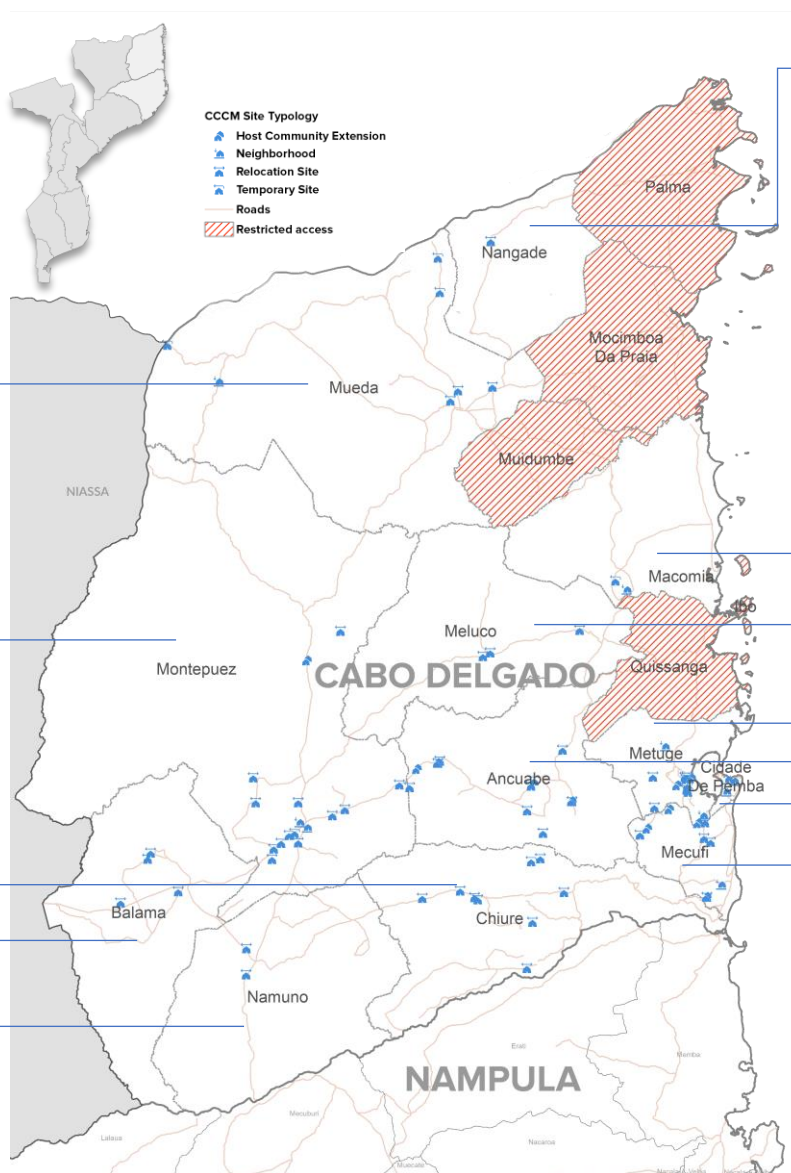

(November 2021)

Sector

	General Protection		MPHSS
	Child Protection		Legal Assistance
	Gender Based Violence		Shelter
	Community-based Protection		Core Relief Items
	CCCM		Economic Inclusion
	Livelihood		TVET

Mueda

	Caritas Pemba		Help Code Italia
	Solidarites International		IFPELAC
	Solidarites International		

Montepuez

	Doctors with Africa CUAMM		AVSI
	Doctors with Africa CUAMM		Handicap International
	Catholic University of Mozambique		
	Fundacion Ayuda en Accion, Caritas Pemba, UCM		
	Fundacion Ayuda en Accion		
	Caritas Pemba		Caritas Pemba

Chiure

	Doctors with Africa CUAMM		
	Doctors with Africa CUAMM		
	Fundacion Ayuda en Accion, Caritas Pemba		
	Fundacion Ayuda en Accion		
	Caritas Pemba		Caritas Pemba

Balama

	Caritas Pemba		
	Fundacion Ayuda en Accion		
	Caritas Pemba		Caritas Pemba

Namuno

	Fundacion Ayuda en Accion		Caritas Pemba
	Caritas Pemba		Caritas Pemba