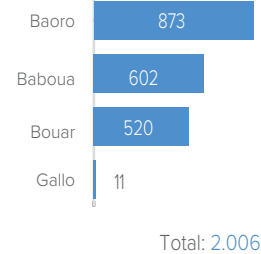

Situation générale du rapatriement volontaire des réfugiés centrafricains

23 décembre 2021

CHIFFRES CLES

COMPOSITION PAR TRANCHE D'AGE ET SEXE

ZONES CONCERNEES PAR LE RETOUR EN RCA

PAYS DE PROVENANCE PAR ANNEE
ANNEE 2017
ANNEE 2018
ANNEE 2019
ANNEE 2020
ANNEE 2021
ZONES DE RETOUR EN RCA PAR SOUS-PREFECTURE (2017 - 2021)

DETAILS SUR LES ZONES DE RETOUR PAR REGION
BANGUI & BIMBO
LOBAYE
NANA-MAMBERE
MAMBERE-KADEI
AUTRES REGIONS

EVOLUTION DU NOMBRE DE RAPATRIES PAR ANNEE
