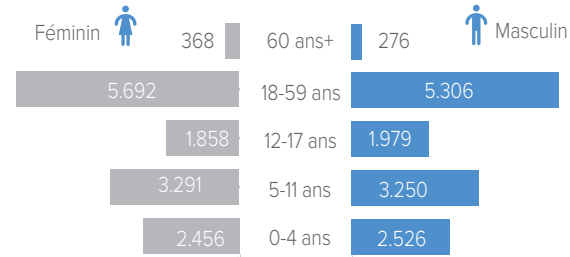

Situation générale du rapatriement volontaire des réfugiés centrafricains

23 décembre 2021

CHIFFRES CLES

COMPOSITION PAR TRANCHE D'AGE ET SEXE

ZONES CONCERNEES PAR LE RETOUR EN RCA

PAYS DE PROVENANCE PAR ANNEE
ANNEE 2017
ANNEE 2018
ANNEE 2019
ANNEE 2020
ANNEE 2021
ZONES DE RETOUR EN RCA PAR SOUS-PREFECTURE (2017 - 2021)

DETAILS SUR LES ZONES DE RETOUR PAR REGION
BANGUI & BIMBO
LOBAYE
NANA-MAMBERE
MAMBERE-KADEI
AUTRES REGIONS

EVOLUTION DU NOMBRE DE RAPATRIES PAR ANNEE
