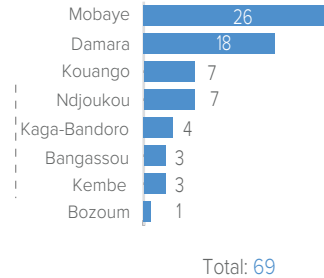

Situation générale du rapatriement volontaire des réfugiés centrafricains

23 décembre 2021

CHIFFRES CLES

COMPOSITION PAR TRANCHE D'AGE ET SEXE

ZONES CONCERNEES PAR LE RETOUR EN RCA

PAYS DE PROVENANCE PAR ANNEE
ANNEE 2017
ANNEE 2018
ANNEE 2019
ANNEE 2020
ANNEE 2021
ZONES DE RETOUR EN RCA PAR SOUS-PREFECTURE (2017 - 2021)

DETAILS SUR LES ZONES DE RETOUR PAR REGION
BANGUI & BIMBO
LOBAYE
NANA-MAMBERE
MAMBERE-KADEI
AUTRES REGIONS

EVOLUTION DU NOMBRE DE RAPATRIES PAR ANNEE
