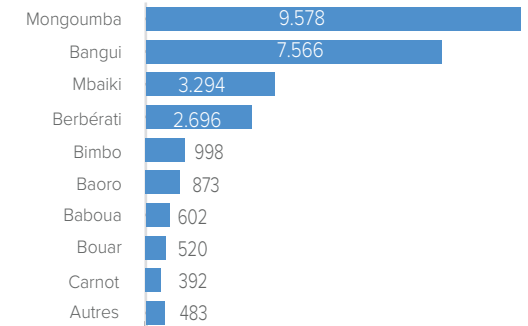

Situation générale du rapatriement volontaire des réfugiés centrafricains

23 décembre 2021

CHIFFRES CLES

COMPOSITION PAR TRANCHE D'AGE ET SEXE

ZONES CONCERNEES PAR LE RETOUR EN RCA

PAYS DE PROVENANCE PAR ANNEE
ANNEE 2017
ANNEE 2018
ANNEE 2019
ANNEE 2020
ANNEE 2021
ZONES DE RETOUR EN RCA PAR SOUS-PREFECTURE (2017 - 2021)

DETAILS SUR LES ZONES DE RETOUR PAR REGION
BANGUI & BIMBO
LOBAYE
NANA-MAMBERE
MAMBERE-KADEI
AUTRES REGIONS

EVOLUTION DU NOMBRE DE RAPATRIES PAR ANNEE
