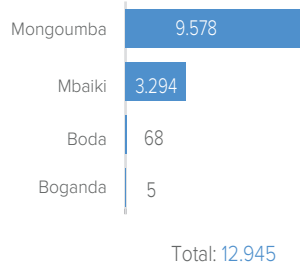

Situation générale du rapatriement volontaire des réfugiés centrafricains

23 décembre 2021

CHIFFRES CLES

COMPOSITION PAR TRANCHE D'AGE ET SEXE

ZONES CONCERNEES PAR LE RETOUR EN RCA

PAYS DE PROVENANCE PAR ANNEE
ANNEE 2017
ANNEE 2018
ANNEE 2019
ANNEE 2020
ANNEE 2021
ZONES DE RETOUR EN RCA PAR SOUS-PREFECTURE (2017 - 2021)

DETAILS SUR LES ZONES DE RETOUR PAR REGION
BANGUI & BIMBO
LOBAYE
NANA-MAMBERE
MAMBERE-KADEI
AUTRES REGIONS

EVOLUTION DU NOMBRE DE RAPATRIES PAR ANNEE
