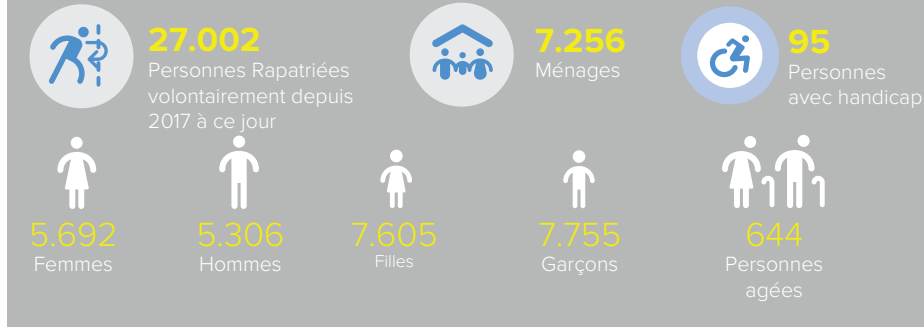

Situation générale du rapatriement volontaire des réfugiés centrafricains

23 décembre 2021

CHIFFRES CLES

COMPOSITION PAR TRANCHE D'AGE ET SEXE

ZONES CONCERNEES PAR LE RETOUR EN RCA

PAYS DE PROVENANCE PAR ANNEE
ANNEE 2017
ANNEE 2018
ANNEE 2019
ANNEE 2020
ANNEE 2021
ZONES DE RETOUR EN RCA PAR SOUS-PREFECTURE (2017 - 2021)

DETAILS SUR LES ZONES DE RETOUR PAR REGION
BANGUI & BIMBO
LOBAYE
NANA-MAMBERE
MAMBERE-KADEI
AUTRES REGIONS

EVOLUTION DU NOMBRE DE RAPATRIES PAR ANNEE
