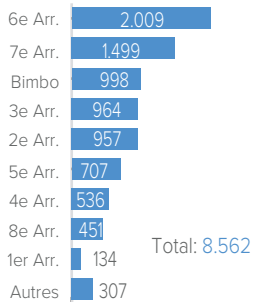

Situation générale du rapatriement volontaire des réfugiés centrafricains

23 décembre 2021

CHIFFRES CLES

COMPOSITION PAR TRANCHE D'AGE ET SEXE

ZONES CONCERNEES PAR LE RETOUR EN RCA

PAYS DE PROVENANCE PAR ANNEE
ANNEE 2017
ANNEE 2018
ANNEE 2019
ANNEE 2020
ANNEE 2021
ZONES DE RETOUR EN RCA PAR SOUS-PREFECTURE (2017 - 2021)

DETAILS SUR LES ZONES DE RETOUR PAR REGION
BANGUI & BIMBO
LOBAYE
NANA-MAMBERE
MAMBERE-KADEI
AUTRES REGIONS

EVOLUTION DU NOMBRE DE RAPATRIES PAR ANNEE
