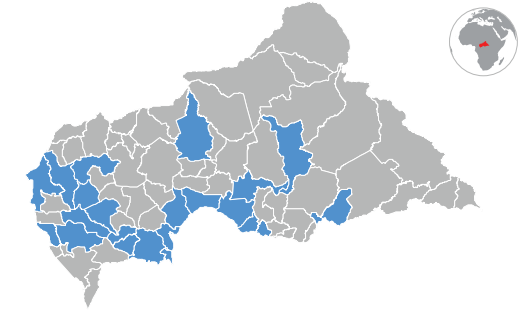

Situation générale du rapatriement volontaire des réfugiés centrafricains

23 décembre 2021

CHIFFRES CLES

COMPOSITION PAR TRANCHE D'AGE ET SEXE

ZONES CONCERNEES PAR LE RETOUR EN RCA

PAYS DE PROVENANCE PAR ANNEE
ANNEE 2017
ANNEE 2018
ANNEE 2019
ANNEE 2020
ANNEE 2021
ZONES DE RETOUR EN RCA PAR SOUS-PREFECTURE (2017 - 2021)

DETAILS SUR LES ZONES DE RETOUR PAR REGION
BANGUI & BIMBO
LOBAYE
NANA-MAMBERE
MAMBERE-KADEI
AUTRES REGIONS

EVOLUTION DU NOMBRE DE RAPATRIES PAR ANNEE
