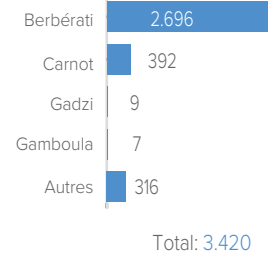

Situation générale du rapatriement volontaire des réfugiés centrafricains

23 décembre 2021

CHIFFRES CLES

COMPOSITION PAR TRANCHE D'AGE ET SEXE

ZONES CONCERNEES PAR LE RETOUR EN RCA

PAYS DE PROVENANCE PAR ANNEE
ANNEE 2017
ANNEE 2018
ANNEE 2019
ANNEE 2020
ANNEE 2021
ZONES DE RETOUR EN RCA PAR SOUS-PREFECTURE (2017 - 2021)

DETAILS SUR LES ZONES DE RETOUR PAR REGION
BANGUI & BIMBO
LOBAYE
NANA-MAMBERE
MAMBERE-KADEI
AUTRES REGIONS

EVOLUTION DU NOMBRE DE RAPATRIES PAR ANNEE
