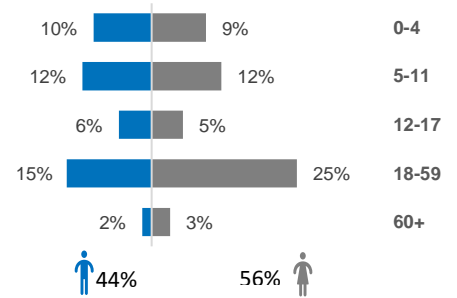

En 2021, on compte **22,445** rapatriés et **241** OoC* soit au total **22,686** rapatriés assistés

RAPATRIEMENT EN 2022

Pays de provenance des rapatriés en 2022

Répartition des arrivées par mois en 2022

En 2022, on compte **2,839** rapatriés et **8** OoC* soit au total **2,847** rapatriés assistés

Résumé : Population rapatriés en 2022

2,839
Personnes rapatriés

928
Ménages rapatriés

Répartition des arrivées par Age et Genre en 2022

*Les OoC sont composés pour la plupart des membres de familles de nationalité non ivoirienne (épouse, nièce, neveu, ...)

Pour plus d'informations [Country Portal – Ivorian Returnee Situation](#)