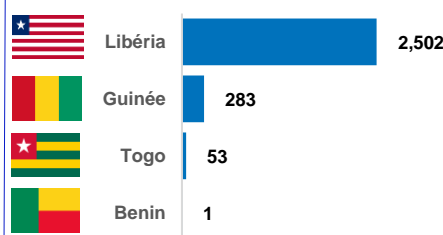

VUE D'ENSEMBLE DU RAPATRIEMENT VOLONTAIRE EN CÔTE D'IVOIRE ET DES REFUGIES IVOIRIENS DANS LA SOUS-REGION

RAPATRIEMENT EN 2021

Pays de provenance des rapatriés en 2021

Répartition des arrivées par mois en 2021

En 2021, on compte **22,445** rapatriés et **241** OoC* soit au total **22,686** rapatriés assistés

RAPATRIEMENT EN 2022

Pays de provenance des rapatriés en 2022

Répartition des arrivées par mois en 2022