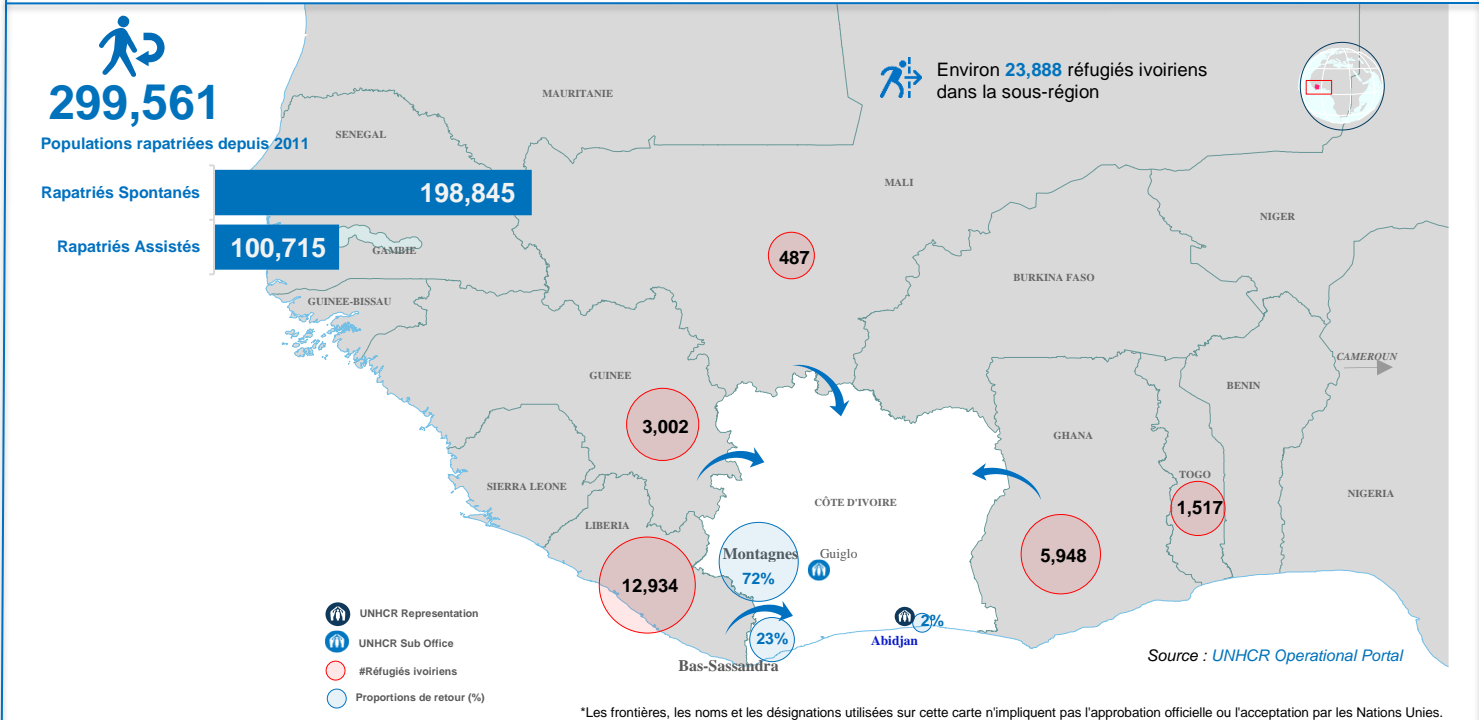

VUE D'ENSEMBLE DU RAPATRIEMENT VOLONTAIRE EN CÔTE D'IVOIRE ET DES REFUGIES IVOIRIENS DANS LA SOUS-REGION

RAPATRIEMENT EN 2021

Pays de provenance des rapatriés en 2021

Répartition des arrivées par mois en 2021

En 2021, on compte **22,445** rapatriés et **241** OoC* soit au total **22,686** rapatriés assistés

RAPATRIEMENT EN 2022

Pays de provenance des rapatriés en 2022

Répartition des arrivées par mois en 2022

En 2022, on compte **2,839** rapatriés et **8** OoC* soit au total **2,847** rapatriés assistés

Résumé : Population rapatriés en 2022

2,839
Personnes rapatriés

928
Ménages rapatriés

Répartition des arrivées par Age et Genre en 2022