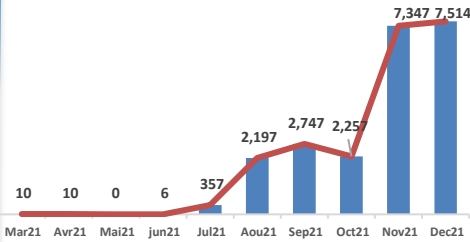

VUE D'ENSEMBLE DU RAPATRIEMENT VOLONTAIRE EN CÔTE D'IVOIRE ET DES REFUGIES IVOIRIENS DANS LA SOUS-REGION

RAPATRIEMENT EN 2021

Pays de provenance des rapatriés en 2021

Répartition des arrivées par mois en 2021

En 2021, on compte **22,445** rapatriés et **241** OoC* soit au total **22,686** rapatriés assistés

RAPATRIEMENT EN 2022

Pays de provenance des rapatriés en 2022

Répartition des arrivées par mois en 2022

En 2022, on compte **2,839** rapatriés et **8** OoC* soit au total **2,847** rapatriés assistés

Résumé : Population rapatriés en 2022

2,839
Personnes rapatriés

928
Ménages rapatriés

Répartition des arrivées par Age et Genre en 2022