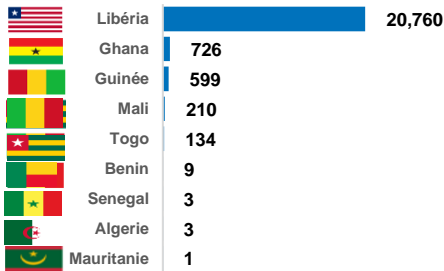

VUE D'ENSEMBLE DU RAPATRIEMENT VOLONTAIRE EN CÔTE D'IVOIRE ET DES REFUGIES IVOIRIENS DANS LA SOUS-REGION

RAPATRIEMENT EN 2021

Pays de provenance des rapatriés en 2021

Répartition des arrivées par mois en 2021

En 2021, on compte **22,445** rapatriés et **241** OoC* soit au total **22,686** rapatriés assistés

RAPATRIEMENT EN 2022

Pays de provenance des rapatriés en 2022

Répartition des arrivées par mois en 2022