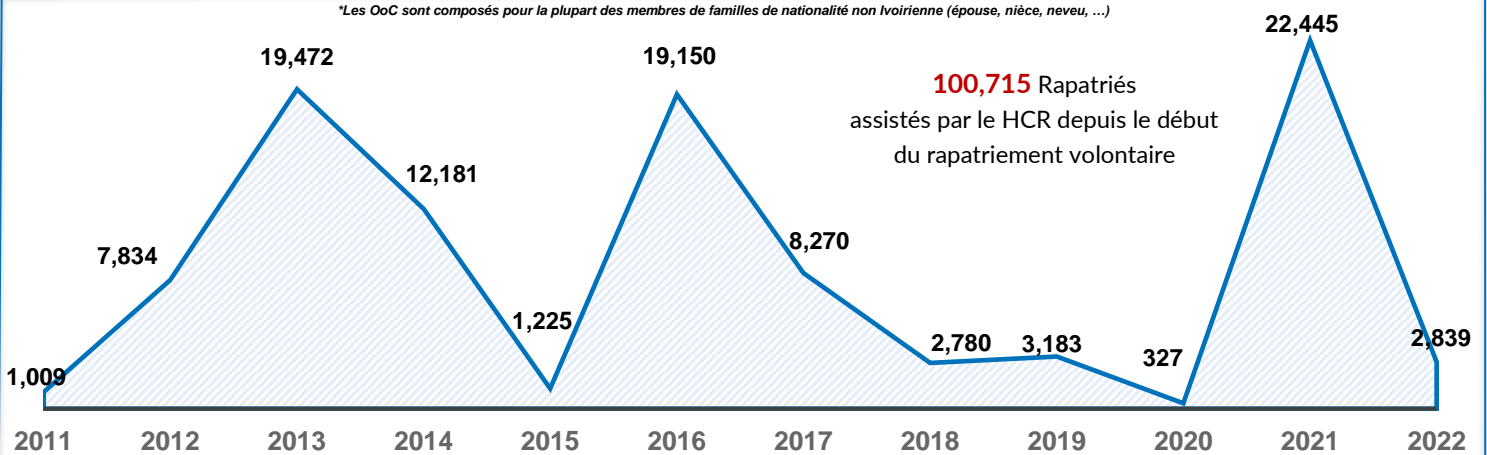

*Les OoC sont composés pour la plupart des membres de familles de nationalité non ivoirienne (épouse, nièce, neveu, ...)