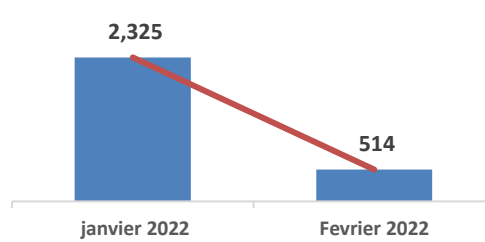

VUE D'ENSEMBLE DU RAPATRIEMENT VOLONTAIRE EN CÔTE D'IVOIRE ET DES REFUGIES IVOIRIENS DANS LA SOUS-REGION

RAPATRIEMENT EN 2021

Pays de provenance des rapatriés en 2021

Répartition des arrivées par mois en 2021

En 2021, on compte **22,445** rapatriés et **241** OoC* soit au total **22,686** rapatriés assistés

RAPATRIEMENT EN 2022

Pays de provenance des rapatriés en 2022

Répartition des arrivées par mois en 2022