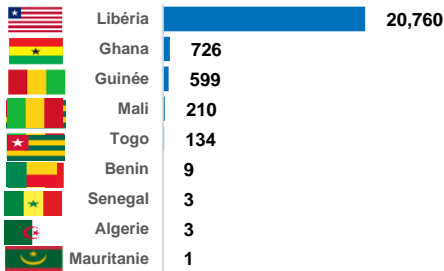

VUE D'ENSEMBLE DU RAPATRIEMENT VOLONTAIRE EN CÔTE D'IVOIRE ET DES REFUGIES IVOIRIENS DANS LA SOUS-REGION

RAPATRIEMENT EN 2021

Pays de provenance des rapatriés en 2021

Répartition des arrivées par mois en 2021

En 2021, on compte **22,445** rapatriés et **241** OoC* soit au total **22,686** rapatriés assistés

RAPATRIEMENT EN 2022

Pays de provenance des rapatriés en 2022

Répartition des arrivées par mois en 2022