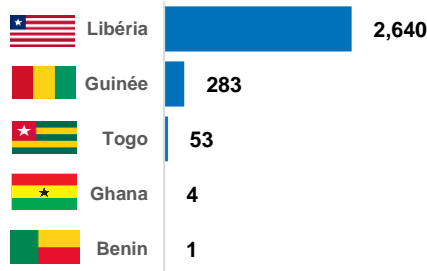

VUE D'ENSEMBLE DU RAPATRIEMENT VOLONTAIRE EN CÔTE D'IVOIRE ET DES REFUGIES IVOIRIENS DANS LA SOUS-REGION

RAPATRIEMENT EN 2021

Pays de provenance des rapatriés en 2021

Répartition des arrivées par mois en 2021

En 2021, on compte **22,445** rapatriés et **241** OoC* soit au total **22,686** rapatriés assistés

RAPATRIEMENT EN 2022

Pays de provenance des rapatriés en 2022

Répartition des arrivées par mois en 2022