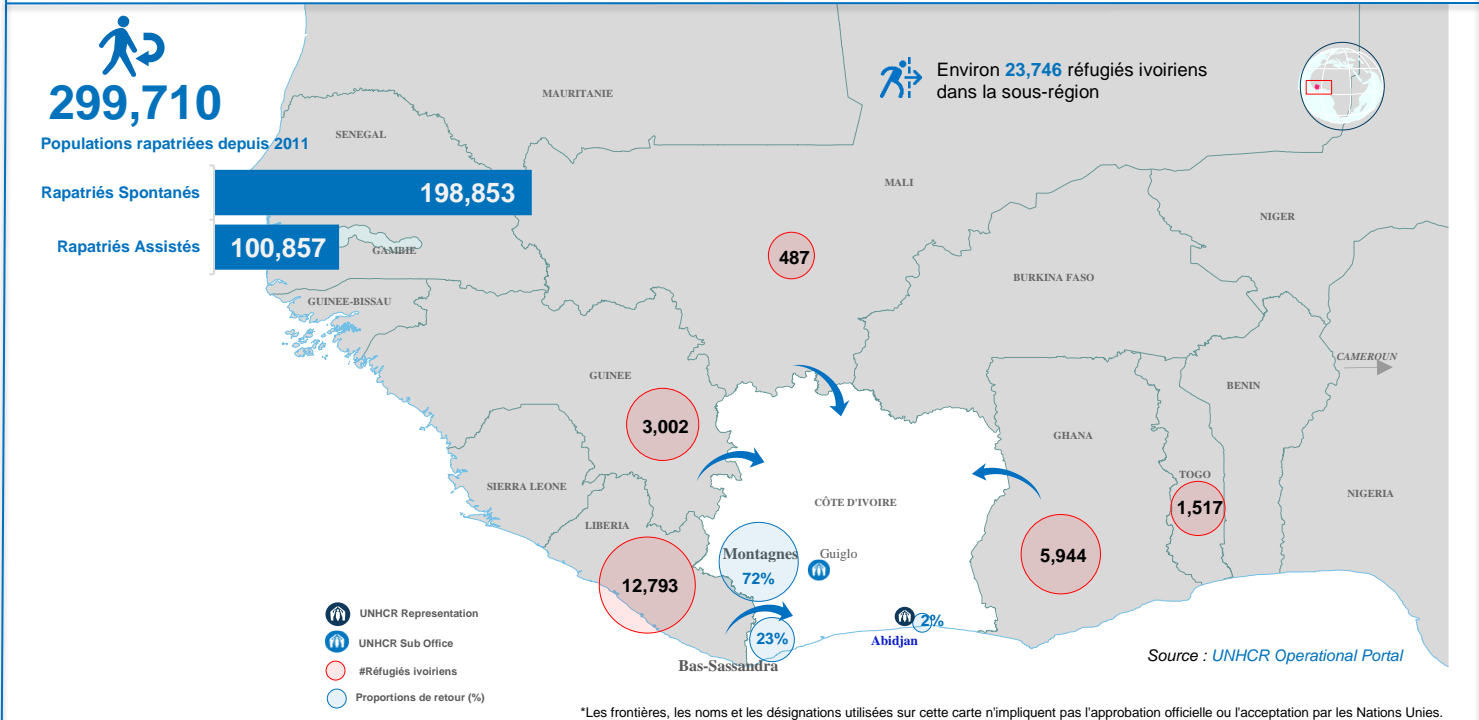

VUE D'ENSEMBLE DU RAPATRIEMENT VOLONTAIRE EN CÔTE D'IVOIRE ET DES REFUGIES IVOIRIENS DANS LA SOUS-REGION

RAPATRIEMENT EN 2021

Pays de provenance des rapatriés en 2021

Répartition des arrivées par mois en 2021

En 2021, on compte **22,445** rapatriés et **241** OoC* soit au total **22,686** rapatriés assistés

RAPATRIEMENT EN 2022

Pays de provenance des rapatriés en 2022

Répartition des arrivées par mois en 2022

En 2022, on compte **2,981** rapatriés et **13** OoC* soit au total **2,994** rapatriés assistés

Résumé : Population rapatriés en 2022

2,981
Personnes rapatriés

974
Ménages rapatriés

Répartition des arrivées par Age et Genre en 2022