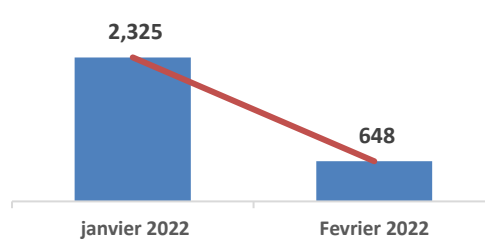

VUE D'ENSEMBLE DU RAPATRIEMENT VOLONTAIRE EN CÔTE D'IVOIRE ET DES REFUGIES IVOIRIENS DANS LA SOUS-REGION

RAPATRIEMENT EN 2021

Pays de provenance des rapatriés en 2021

Répartition des arrivées par mois en 2021

En 2021, on compte **22,445** rapatriés et **241** OoC* soit au total **22,686** rapatriés assistés

RAPATRIEMENT EN 2022

Pays de provenance des rapatriés en 2022

Répartition des arrivées par mois en 2022