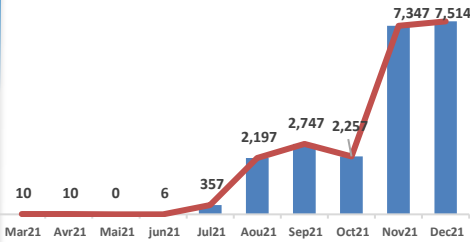

VUE D'ENSEMBLE DU RAPATRIEMENT VOLONTAIRE EN CÔTE D'IVOIRE ET DES REFUGIES IVOIRIENS DANS LA SOUS-REGION

RAPATRIEMENT EN 2021

Pays de provenance des rapatriés en 2021

Répartition des arrivées par mois en 2021

En 2021, on compte **22,445** rapatriés et **241** OoC* soit au total **22,686** rapatriés assistés

RAPATRIEMENT EN 2022

Pays de provenance des rapatriés en 2022

Répartition des arrivées par mois en 2022

En 2022, on compte **2,981** rapatriés et **13** OoC* soit au total **2,994** rapatriés assistés

Résumé : Population rapatriés en 2022

2,981
Personnes rapatriés

974
Ménages rapatriés

Répartition des arrivées par Age et Genre en 2022