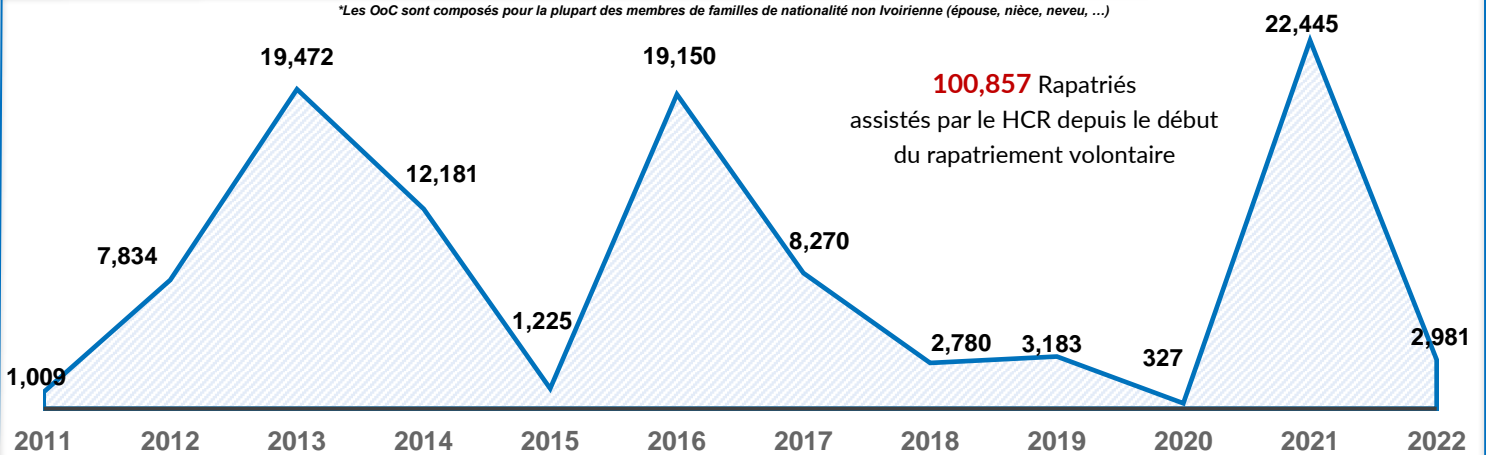

*Les OoC sont composés pour la plupart des membres de familles de nationalité non Ivoirienne (épouse, nièce, neveu, ...)