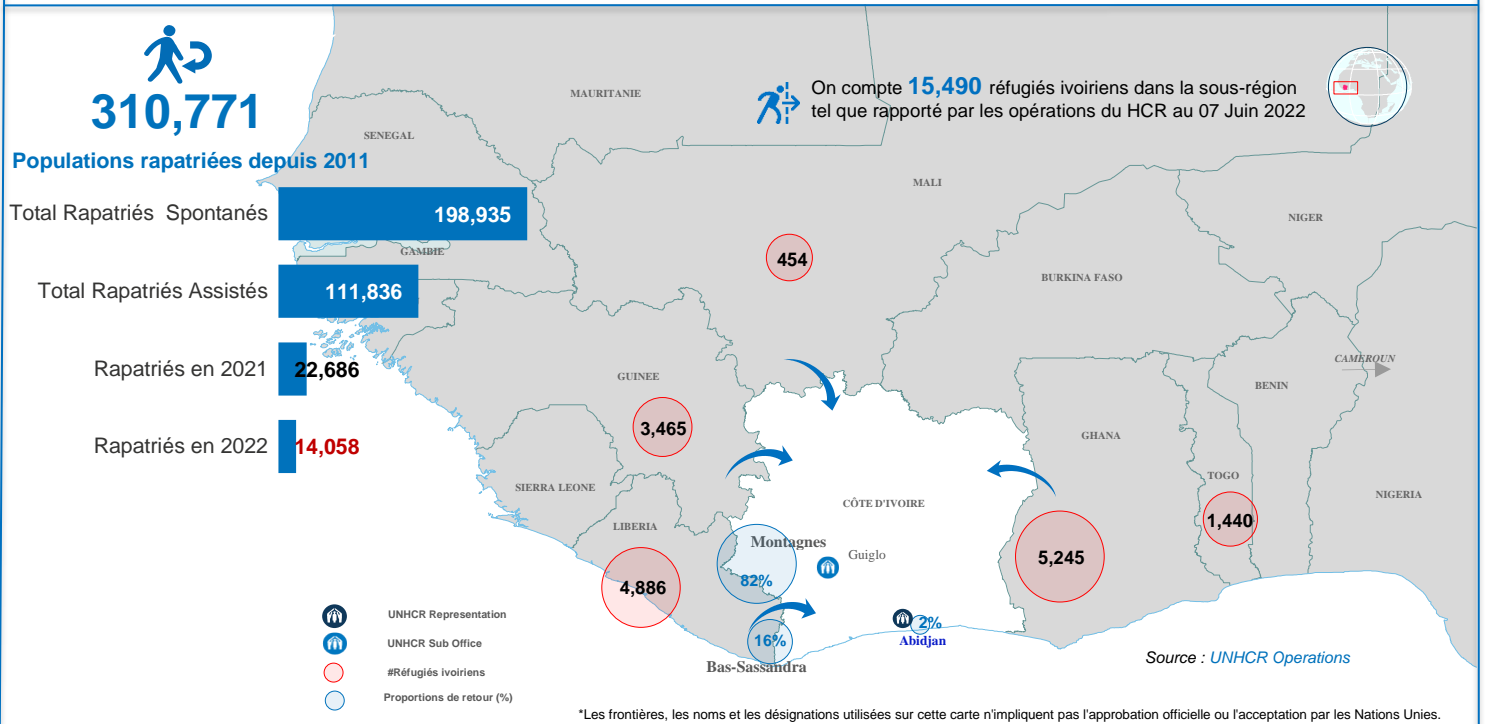

VUE D'ENSEMBLE DU RAPATRIEMENT VOLONTAIRE EN CÔTE D'IVOIRE ET DES REFUGIES IVOIRIENS DANS LA SOUS-REGION

RAPATRIEMENT EN 2021

Résumé : Population rapatriées en 2021

22,445

Personnes rapatriées

6,063

Ménages rapatriés

Pays de provenance des rapatriés en 2021

En 2021, on compte **22,445** rapatriés et **241** OoC* soit au total **22,686** rapatriés assistés.

Les OoC sont constitués par : Libéria(213), Mali(14), Guinée(11), Ghana(2), Togo(1)

RAPATRIEMENT EN 2022

Résumé : Population rapatriées en 2022

13,960

Personnes rapatriées

4,354

Ménages rapatriés

Pays de provenance des rapatriés en 2022

Répartition des arrivées par mois en 2022

En 2022, on compte **13,960** rapatriés et **97** OoC* soit au total **14,058** rapatriés assistés.

Les OoC sont constitués par : Libéria(68), Togo(3), Mauritanie(1), Ghana(4), Guinée(20), Gambie(2).

Répartition des arrivées par Age et Genre en 2022