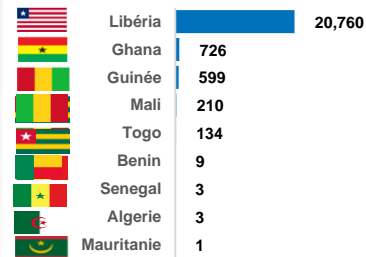

VUE D'ENSEMBLE DU RAPATRIEMENT VOLONTAIRE EN CÔTE D'IVOIRE ET DES REFUGIES IVOIRIENS DANS LA SOUS-REGION

RAPATRIEMENT EN 2021

Résumé : Population rapatriées en 2021

22,445

Personnes rapatriées

6,063

Ménages rapatriés

Pays de provenance des rapatriés en 2021

En 2021, on compte **22,445** rapatriés et **241** OoC* soit au total **22,686** rapatriés assistés.

Les OoC sont constitués par : Libéria(213), Mali(14), Guinée(11), Ghana(2), Togo(1)

En 2022, on compte **13,960** rapatriés et **97** OoC* soit au total **14,058** rapatriés assistés.

Les OoC sont constitués par : Libéria(68), Togo(3), Mauritanie(1), Ghana(4), Guinée(20), Gambie(2).

Répartition des arrivées par Age et Genre en 2022