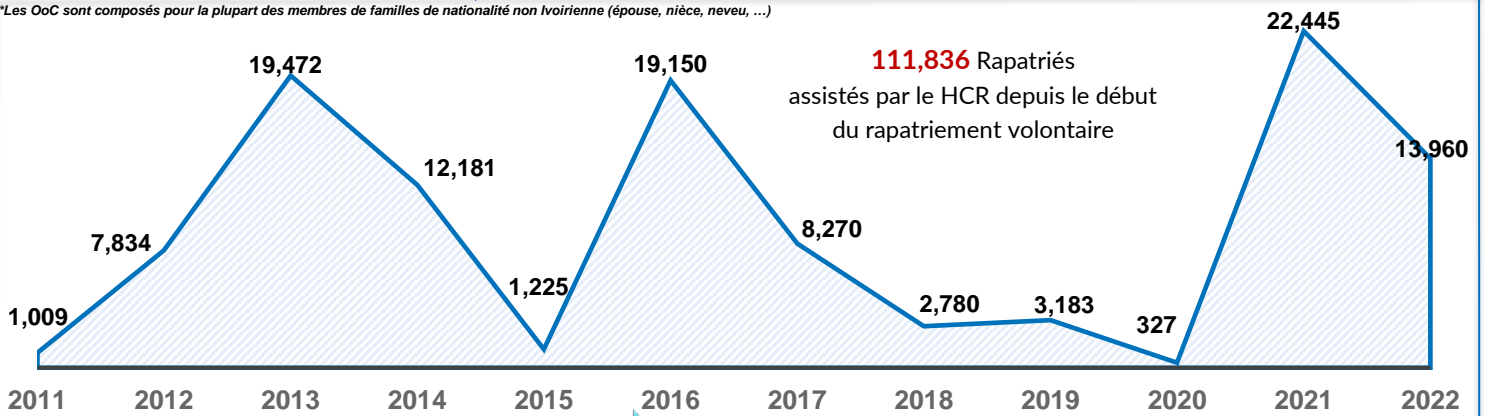

*Les OoC sont composés pour la plupart des membres de familles de nationalité non ivoirienne (épouse, nièce, neveu, ...)