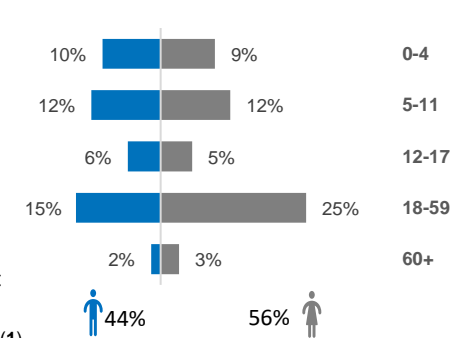

Pays de provenance des rapatriés en 2021

En 2021, on compte **22,445** rapatriés et **241** OoC* soit au total **22,686** rapatriés assistés.

Les OoC sont constitués par : Libéria(213), Mali(14), Guinée(11), Ghana(2), Togo(1)

RAPATRIEMENT EN 2022

Résumé : Population rapatriées en 2022

13,960

Personnes rapatriées

4,354

Ménages rapatriés

Pays de provenance des rapatriés en 2022

Répartition des arrivées par mois en 2022

En 2022, on compte **13,960** rapatriés et **97** OoC* soit au total **14,058** rapatriés assistés.

Les OoC sont constitués par : Libéria(68), Togo(3), Mauritanie(1), Ghana(4), Guinée(20), Gambie(2).

Répartition des arrivées par Age et Genre en 2022