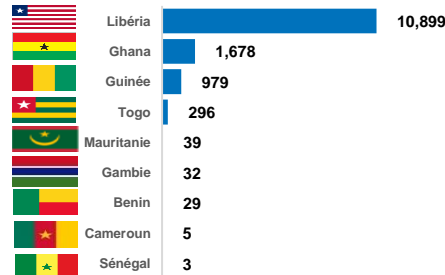

VUE D'ENSEMBLE DU RAPATRIEMENT VOLONTAIRE EN CÔTE D'IVOIRE ET DES REFUGIES IVOIRIENS DANS LA SOUS-REGION

RAPATRIEMENT EN 2021

Résumé : Population rapatriées en 2021

22,445

Personnes rapatriées

6,063

Ménages rapatriés

Pays de provenance des rapatriés en 2021

En 2021, on compte **22,445** rapatriés et **241** OoC* soit au total **22,686** rapatriés assistés.

Les OoC sont constitués par : Libéria(213), Mali(14), Guinée(11), Ghana(2), Togo(1)

RAPATRIEMENT EN 2022

Résumé : Population rapatriées en 2022

13,960

Personnes rapatriées

4,354

Ménages rapatriés

Pays de provenance des rapatriés en 2022

Répartition des arrivées par mois en 2022

En 2022, on compte **13,960** rapatriés et **97** OoC* soit au total **14,058** rapatriés assistés.

Les OoC sont constitués par : Libéria(68), Togo(3), Mauritanie(1), Ghana(4), Guinée(20), Gambie(2).

Répartition des arrivées par Age et Genre en 2022