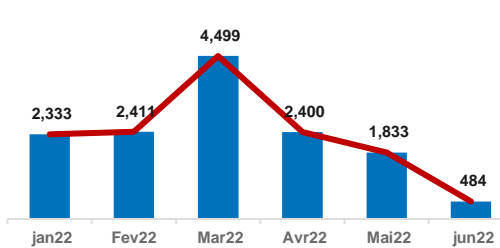

Pays de provenance des rapatriés en 2021

En 2021, on compte **22,445** rapatriés et **241** OoC* soit au total **22,686** rapatriés assistés.

Les OoC sont constitués par : Libéria(213), Mali(14), Guinée(11), Ghana(2), Togo(1)

RAPATRIEMENT EN 2022

Résumé : Population rapatriées en 2022

13,960

Personnes rapatriées

4,354

Ménages rapatriés

Pays de provenance des rapatriés en 2022

Répartition des arrivées par mois en 2022

En 2022, on compte **13,960** rapatriés et **97** OoC* soit au total **14,058** rapatriés assistés.

Les OoC sont constitués par : Libéria(68), Togo(3), Mauritanie(1), Ghana(4), Guinée(20), Gambie(2).

Répartition des arrivées par Age et Genre en 2022