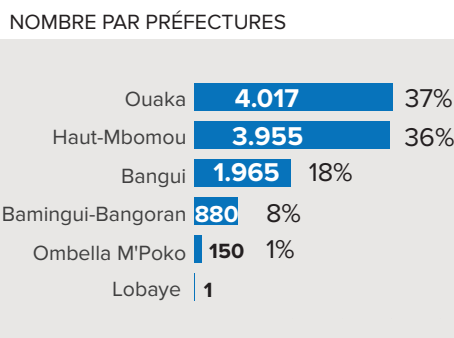

REFUGIES URBAINS ET RURAUX **10.968**