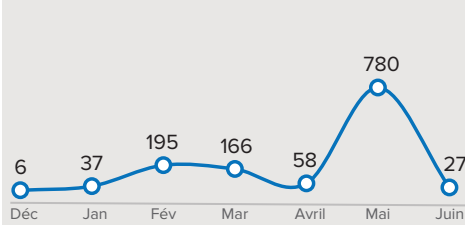

CHIFFRES CLÉS

TOTAL réfugiés & DA	11.340
Total Ménages	3.751
Total réfugiés	10.968
Total demandeurs d'asile	372
Personnes avec des besoins spécifiques	1.838

NOUVEAUX ENREGISTREMENTS

PERSONNES AVEC BESOINS SPÉCIFIQUES **1.838**