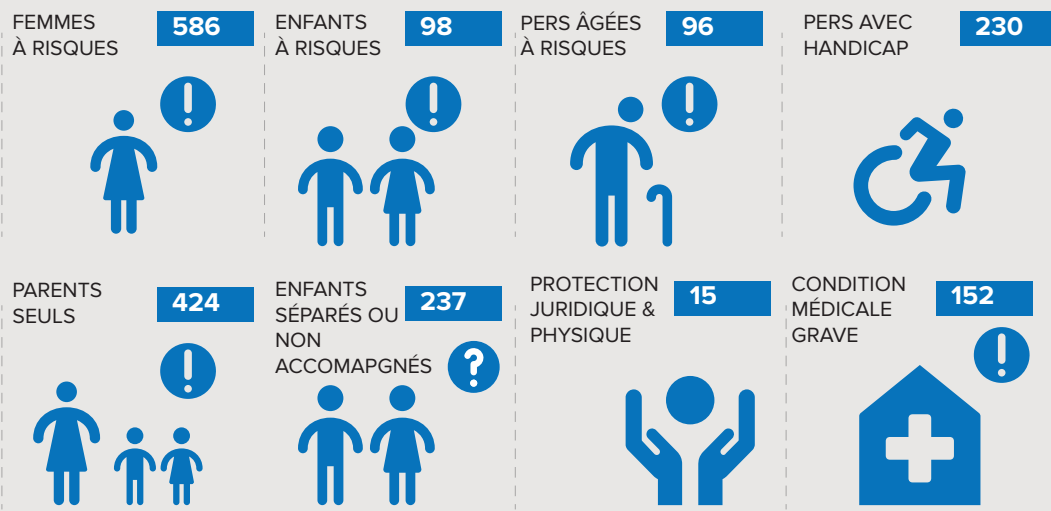

CHIFFRES CLÉS

TOTAL réfugiés & DA	11.340
Total Ménages	3.751
Total réfugiés	10.968
Total demandeurs d'asile	372
Personnes avec des besoins spécifiques	1.838

NOUVEAUX ENREGISTREMENTS

PERSONNES AVEC BESOINS SPÉCIFIQUES **1.838**

REFUGIES URBAINS ET RURAUX **10.968**

DEMANDEURS D'ASILE **372**