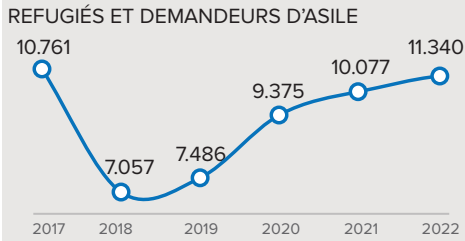

CHIFFRES CLÉS

TOTAL réfugiés & DA	11.340
Total Ménages	3.751
Total réfugiés	10.968
Total demandeurs d'asile	372
Personnes avec des besoins spécifiques	1.838

NOUVEAUX ENREGISTREMENTS

PERSONNES AVEC BESOINS SPÉCIFIQUES **1.838**