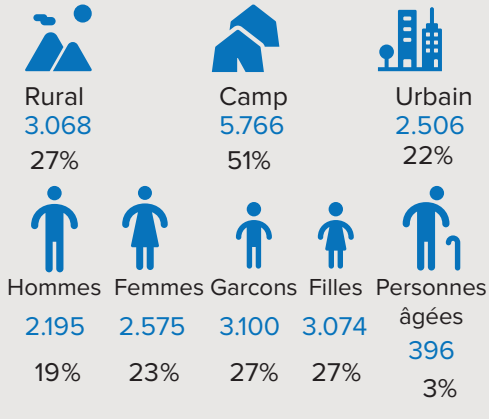

CHIFFRES CLÉS

TOTAL réfugiés & DA	11.340
Total Ménages	3.751
Total réfugiés	10.968
Total demandeurs d'asile	372
Personnes avec des besoins spécifiques	1.838

NOUVEAUX ENREGISTREMENTS

PERSONNES AVEC BESOINS SPÉCIFIQUES **1.838**

REFUGIES URBAINS ET RURAUX **10.968**

DEMANDEURS D'ASILE **372**