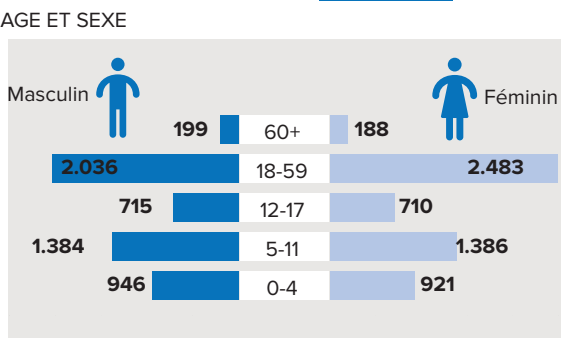

CHIFFRES CLÉS

TOTAL réfugiés & DA	11.340
Total Ménages	3.751
Total réfugiés	10.968
Total demandeurs d'asile	372
Personnes avec des besoins spécifiques	1.838

NOUVEAUX ENREGISTREMENTS

PERSONNES AVEC BESOINS SPÉCIFIQUES **1.838**

REFUGIES URBAINS ET RURAUX **10.968**

DEMANDEURS D'ASILE **372**