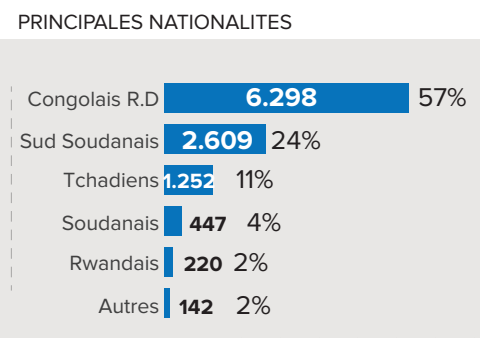

CHIFFRES CLÉS

TOTAL réfugiés & DA	11.340
Total Ménages	3.751
Total réfugiés	10.968
Total demandeurs d'asile	372
Personnes avec des besoins spécifiques	1.838

NOUVEAUX ENREGISTREMENTS

PERSONNES AVEC BESOINS SPÉCIFIQUES **1.838**

REFUGIES URBAINS ET RURAUX **10.968**

DEMANDEURS D'ASILE **372**