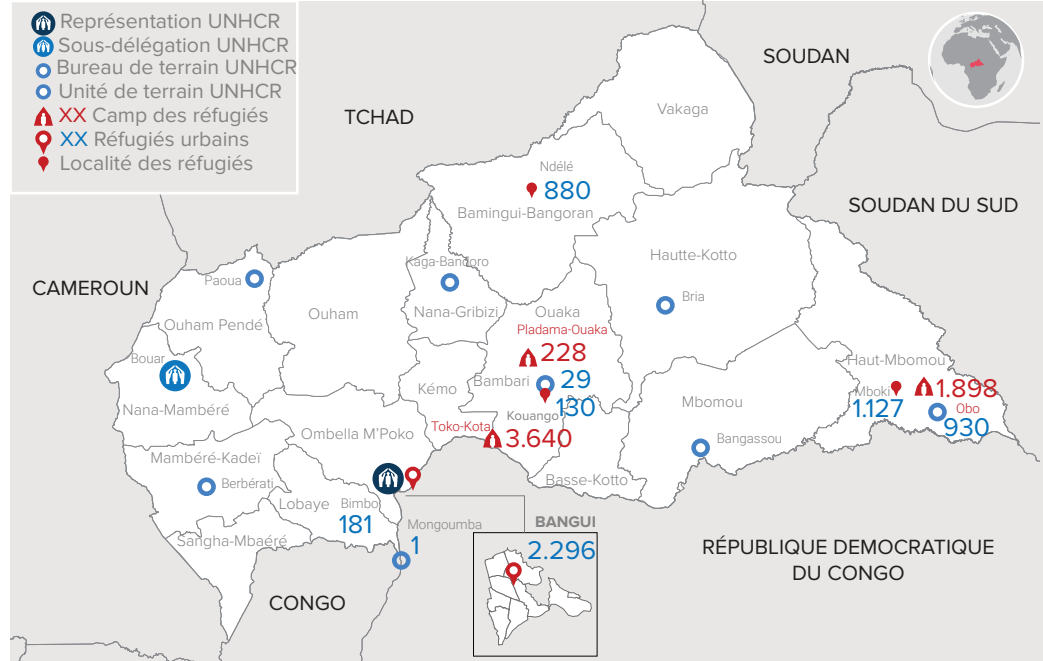

CHIFFRES CLÉS

TOTAL réfugiés & DA	11.340
Total Ménages	3.751
Total réfugiés	10.968
Total demandeurs d'asile	372
Personnes avec des besoins spécifiques	1.838

NOUVEAUX ENREGISTREMENTS

PERSONNES AVEC BESOINS SPÉCIFIQUES **1.838**

REFUGIES URBAINS ET RURAUX **10.968**

DEMANDEURS D'ASILE **372**