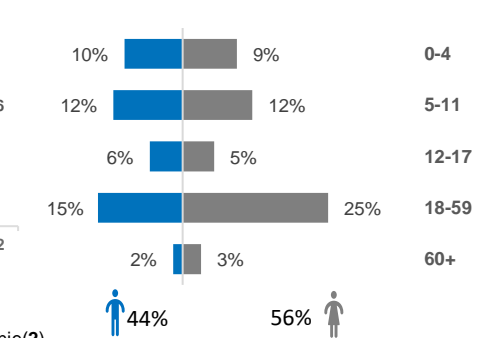

Pays de provenance des rapatriés en 2021

En 2021, on compte **22,445** rapatriés et **241** OoC* soit au total **22,686** rapatriés assistés.

Les OoC sont constitués par : Libéria(213), Mali(14), Guinée(11), Ghana(2), Togo(1)

RAPATRIEMENT EN 2022

Résumé : Population rapatriées en 2022

17,740

Personnes rapatriées

5,542

Ménages rapatriés

Pays de provenance des rapatriés en 2022

Répartition des arrivées par mois en 2022

En 2022, on compte **17,740** rapatriés et **162** OoC* soit au total **17,902** rapatriés assistés.

Les OoC sont constitués par : Libéria(88), Togo(3), Mauritanie(2), Ghana(5), Guinée(60), Gambie(4).

Répartition des arrivées par Age et Genre en 2022