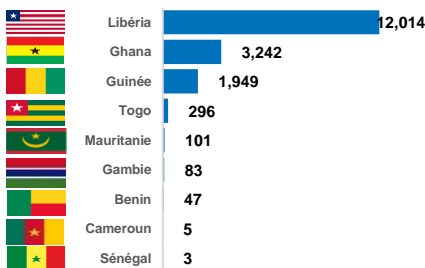

VUE D'ENSEMBLE DU RAPATRIEMENT VOLONTAIRE EN CÔTE D'IVOIRE ET DES REFUGIES IVOIRIENS DANS LA SOUS-REGION

RAPATRIEMENT EN 2021

Résumé : Population rapatriées en 2021

22,445

Personnes rapatriées

6,063

Ménages rapatriés

Pays de provenance des rapatriés en 2021

En 2021, on compte **22,445** rapatriés et **241** OoC* soit au total **22,686** rapatriés assistés.

Les OoC sont constitués par : Libéria(213), Mali(14), Guinée(11), Ghana(2), Togo(1)

RAPATRIEMENT EN 2022

Résumé : Population rapatriées en 2022

17,740

Personnes rapatriées

5,542

Ménages rapatriés

Pays de provenance des rapatriés en 2022

Répartition des arrivées par mois en 2022

En 2022, on compte **17,740** rapatriés et **162** OoC* soit au total **17,902** rapatriés assistés.

Les OoC sont constitués par : Libéria(88), Togo(3), Mauritanie(2), Ghana(5), Guinée(60), Gambie(4).

Répartition des arrivées par Age et Genre en 2022