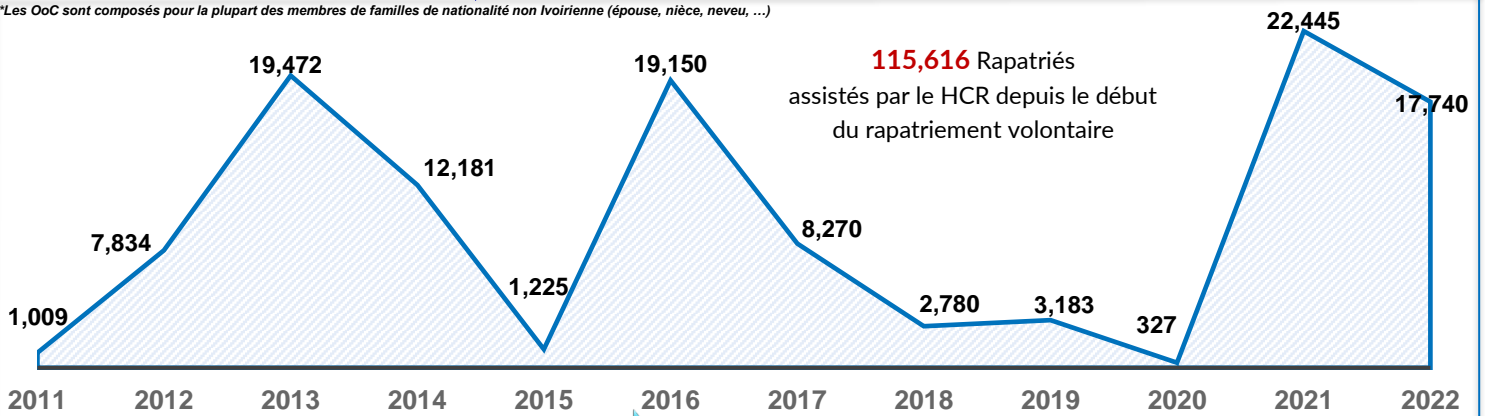

*Les OoC sont composés pour la plupart des membres de familles de nationalité non ivoirienne (épouse, nièce, neveu, ...)