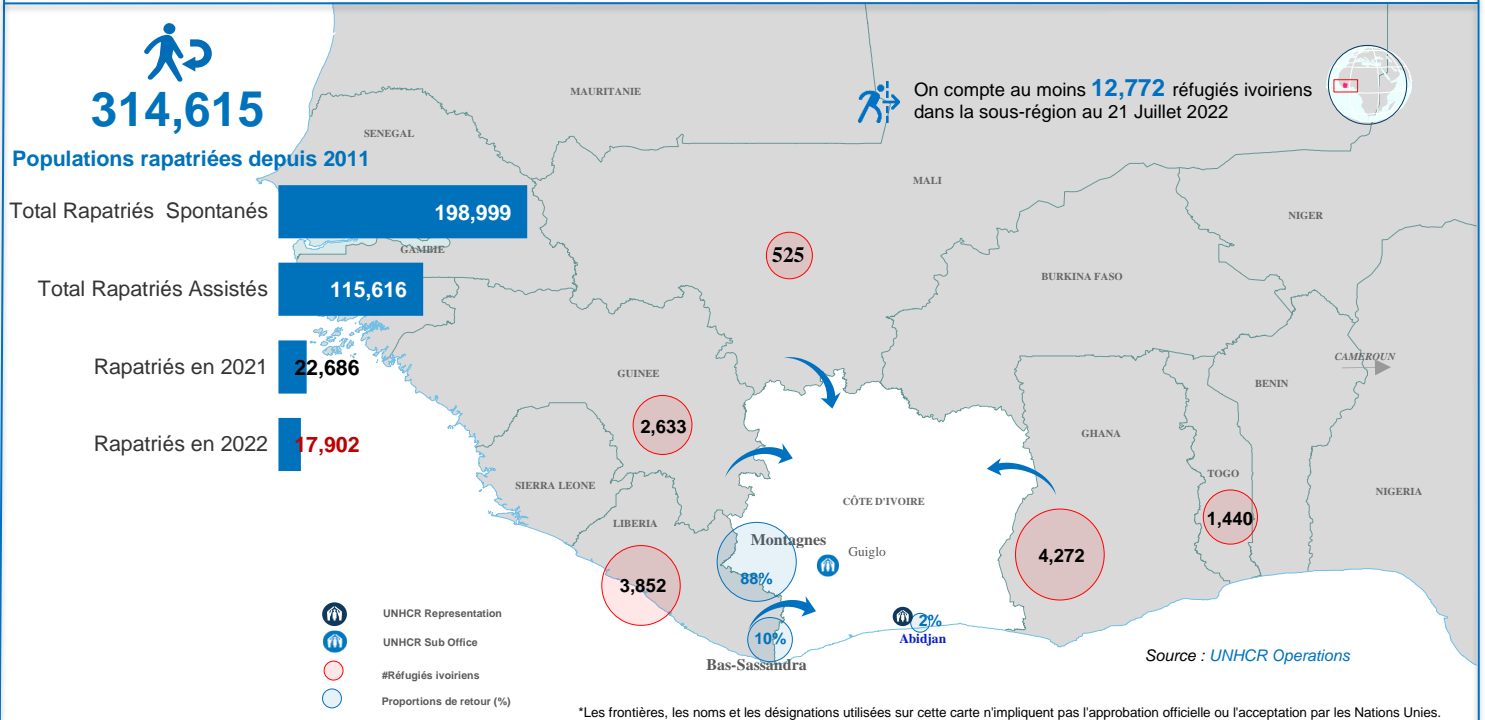

VUE D'ENSEMBLE DU RAPATRIEMENT VOLONTAIRE EN CÔTE D'IVOIRE ET DES REFUGIES IVOIRIENS DANS LA SOUS-REGION

RAPATRIEMENT EN 2021

Résumé : Population rapatriées en 2021

22,445

Personnes rapatriées

6,063

Ménages rapatriés

Pays de provenance des rapatriés en 2021

En 2021, on compte **22,445** rapatriés et **241** OoC* soit au total **22,686** rapatriés assistés.

Les OoC sont constitués par : Libéria(213), Mali(14), Guinée(11), Ghana(2), Togo(1)

RAPATRIEMENT EN 2022

Résumé : Population rapatriées en 2022

17,740

Personnes rapatriées

5,542

Ménages rapatriés

Pays de provenance des rapatriés en 2022

Répartition des arrivées par mois en 2022

En 2022, on compte **17,740** rapatriés et **162** OoC* soit au total **17,902** rapatriés assistés.

Les OoC sont constitués par : Libéria(88), Togo(3), Mauritanie(2), Ghana(5), Guinée(60), Gambie(4).

Répartition des arrivées par Age et Genre en 2022