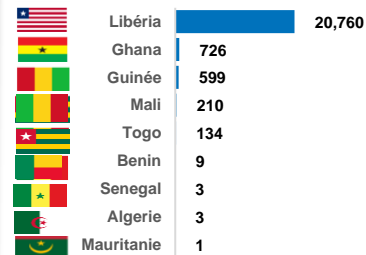

VUE D'ENSEMBLE DU RAPATRIEMENT VOLONTAIRE EN CÔTE D'IVOIRE ET DES REFUGIES IVOIRIENS DANS LA SOUS-REGION

RAPATRIEMENT EN 2021

Résumé : Population rapatriées en 2021

22,445

Personnes rapatriées

6,063

Ménages rapatriés

Pays de provenance des rapatriés en 2021

En 2021, on compte **22,445** rapatriés et **241** OoC* soit au total **22,686** rapatriés assistés.

Les OoC sont constitués par : Libéria(213), Mali(14), Guinée(11), Ghana(2), Togo(1)

RAPATRIEMENT EN 2022

Résumé : Population rapatriées en 2022

17,740

Personnes rapatriées

5,542

Ménages rapatriés

Pays de provenance des rapatriés en 2022

Répartition des arrivées par mois en 2022

En 2022, on compte **17,740** rapatriés et **162** OoC* soit au total **17,902** rapatriés assistés.

Les OoC sont constitués par : Libéria(88), Togo(3), Mauritanie(2), Ghana(5), Guinée(60), Gambie(4).

Répartition des arrivées par Age et Genre en 2022