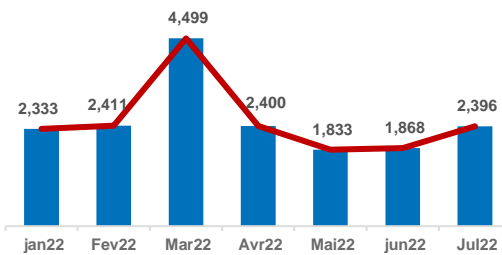

Pays de provenance des rapatriés en 2021

En 2021, on compte **22,445** rapatriés et **241** OoC* soit au total **22,686** rapatriés assistés.

Les OoC sont constitués par : Libéria(213), Mali(14), Guinée(11), Ghana(2), Togo(1)

RAPATRIEMENT EN 2022

Résumé : Population rapatriées en 2022

17,740

Personnes rapatriées

5,542

Ménages rapatriés

Pays de provenance des rapatriés en 2022

Répartition des arrivées par mois en 2022

En 2022, on compte **17,740** rapatriés et **162** OoC* soit au total **17,902** rapatriés assistés.

Les OoC sont constitués par : Libéria(88), Togo(3), Mauritanie(2), Ghana(5), Guinée(60), Gambie(4).

Répartition des arrivées par Age et Genre en 2022