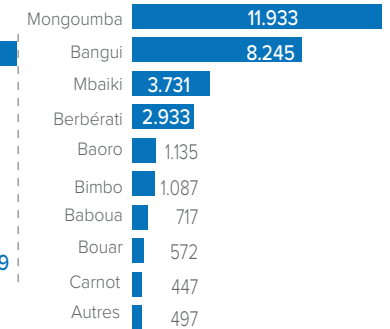

Situation générale du rapatriement volontaire des réfugiés centrafricains

Au 31 juillet 2022

CHIFFRES CLES

COMPOSITION PAR TRANCHE D'AGE ET SEXE

ZONES CONCERNEES PAR LE RETOUR EN RCA

PAYS DE PROVENANCE PAR ANNEE

ZONES DE RETOUR EN RCA PAR SOUS-PREFECTURE (2017 - 2022)

ANNEE 2017

ANNEE 2018

ANNEE 2019

ANNEE 2020

ANNEE 2021

ANNEE 2022

DETAILS SUR LES ZONES DE RETOUR PAR REGION

EVOLUTION DU NOMBRE DE RAPATRIES PAR ANNEE

BANGUI & BIMBO

LOBAYE

NANA-MAMBERE

MAMBERE-KADEI

AUTRES REGIONS