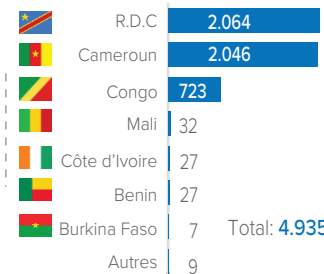

Situation générale du rapatriement volontaire des réfugiés centrafricains

Au 31 juillet 2022

CHIFFRES CLES

COMPOSITION PAR TRANCHE D'AGE ET SEXE

ZONES CONCERNEES PAR LE RETOUR EN RCA

PAYS DE PROVENANCE PAR ANNEE

ZONES DE RETOUR EN RCA PAR SOUS-PREFECTURE (2017 - 2022)

ANNEE 2017

ANNEE 2018

ANNEE 2019

ANNEE 2020

ANNEE 2021

ANNEE 2022

DETAILS SUR LES ZONES DE RETOUR PAR REGION

EVOLUTION DU NOMBRE DE RAPATRIES PAR ANNEE

BANGUI & BIMBO

LOBAYE

NANA-MAMBERE

MAMBERE-KADEI

AUTRES REGIONS