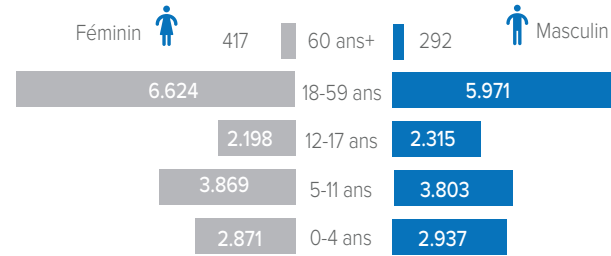

Situation générale du rapatriement volontaire des réfugiés centrafricains

Au 31 juillet 2022

CHIFFRES CLES

COMPOSITION PAR TRANCHE D'AGE ET SEXE

ZONES CONCERNEES PAR LE RETOUR EN RCA

PAYS DE PROVENANCE PAR ANNEE

ZONES DE RETOUR EN RCA PAR SOUS-PREFECTURE (2017 - 2022)

ANNEE 2017

ANNEE 2018

ANNEE 2019

ANNEE 2020

ANNEE 2021

ANNEE 2022

DETAILS SUR LES ZONES DE RETOUR PAR REGION