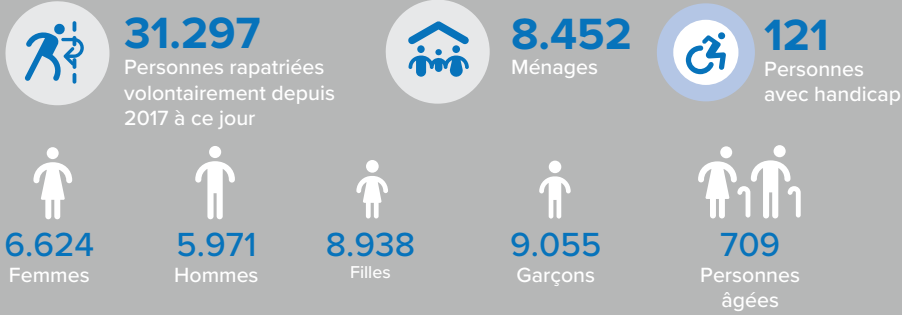

Situation générale du rapatriement volontaire des réfugiés centrafricains

Au 31 juillet 2022

CHIFFRES CLES

COMPOSITION PAR TRANCHE D'AGE ET SEXE

ZONES CONCERNEES PAR LE RETOUR EN RCA

PAYS DE PROVENANCE PAR ANNEE

ZONES DE RETOUR EN RCA PAR SOUS-PREFECTURE (2017 - 2022)

ANNEE 2017

ANNEE 2018

ANNEE 2019

ANNEE 2020

ANNEE 2021

ANNEE 2022

DETAILS SUR LES ZONES DE RETOUR PAR REGION