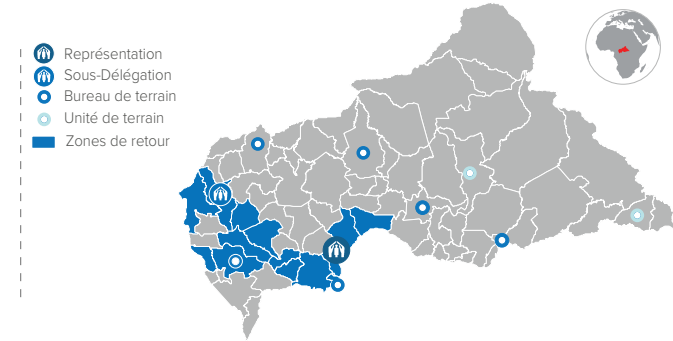

Situation générale du rapatriement volontaire des réfugiés centrafricains

Au 31 juillet 2022

CHIFFRES CLES

COMPOSITION PAR TRANCHE D'AGE ET SEXE

ZONES CONCERNEES PAR LE RETOUR EN RCA

PAYS DE PROVENANCE PAR ANNEE

ZONES DE RETOUR EN RCA PAR SOUS-PREFECTURE (2017 - 2022)

ANNEE 2017

ANNEE 2018

ANNEE 2019

ANNEE 2020

ANNEE 2021

ANNEE 2022

DETAILS SUR LES ZONES DE RETOUR PAR REGION

EVOLUTION DU NOMBRE DE RAPATRIES PAR ANNEE

BANGUI & BIMBO

LOBAYE

NANA-MAMBERE

MAMBERE-KADEI

AUTRES REGIONS