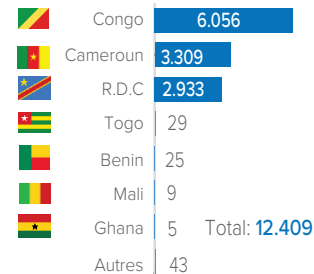

Situation générale du rapatriement volontaire des réfugiés centrafricains

Au 31 juillet 2022

CHIFFRES CLES

COMPOSITION PAR TRANCHE D'AGE ET SEXE

ZONES CONCERNEES PAR LE RETOUR EN RCA

PAYS DE PROVENANCE PAR ANNEE

ZONES DE RETOUR EN RCA PAR SOUS-PREFECTURE (2017 - 2022)

ANNEE 2017

ANNEE 2018

ANNEE 2019

ANNEE 2020

ANNEE 2021

ANNEE 2022

DETAILS SUR LES ZONES DE RETOUR PAR REGION

EVOLUTION DU NOMBRE DE RAPATRIES PAR ANNEE

BANGUI & BIMBO

LOBAYE

NANA-MAMBERE

MAMBERE-KADEI

AUTRES REGIONS