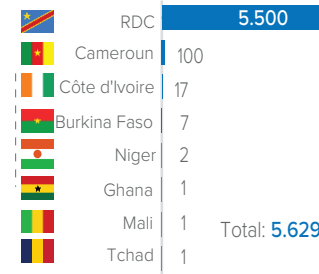

Situation générale du rapatriement volontaire des réfugiés centrafricains

Au 31 juillet 2022

CHIFFRES CLES

COMPOSITION PAR TRANCHE D'AGE ET SEXE

ZONES CONCERNEES PAR LE RETOUR EN RCA

PAYS DE PROVENANCE PAR ANNEE

ZONES DE RETOUR EN RCA PAR SOUS-PREFECTURE (2017 - 2022)

ANNEE 2017

ANNEE 2018

ANNEE 2019

ANNEE 2020

ANNEE 2021

ANNEE 2022

DETAILS SUR LES ZONES DE RETOUR PAR REGION

EVOLUTION DU NOMBRE DE RAPATRIES PAR ANNEE

BANGUI & BIMBO

LOBAYE

NANA-MAMBERE

MAMBERE-KADEI

AUTRES REGIONS