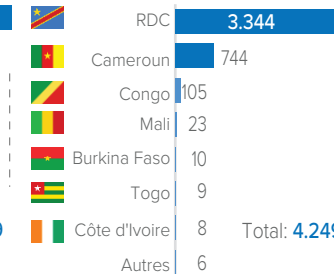

Situation générale du rapatriement volontaire des réfugiés centrafricains

Au 31 juillet 2022

CHIFFRES CLES

COMPOSITION PAR TRANCHE D'AGE ET SEXE

ZONES CONCERNEES PAR LE RETOUR EN RCA

PAYS DE PROVENANCE PAR ANNEE

ZONES DE RETOUR EN RCA PAR SOUS-PREFECTURE (2017 - 2022)

ANNEE 2017

ANNEE 2018

ANNEE 2019

ANNEE 2020

ANNEE 2021

ANNEE 2022

DETAILS SUR LES ZONES DE RETOUR PAR REGION

EVOLUTION DU NOMBRE DE RAPATRIES PAR ANNEE

BANGUI & BIMBO

LOBAYE

NANA-MAMBERE

MAMBERE-KADEI

AUTRES REGIONS