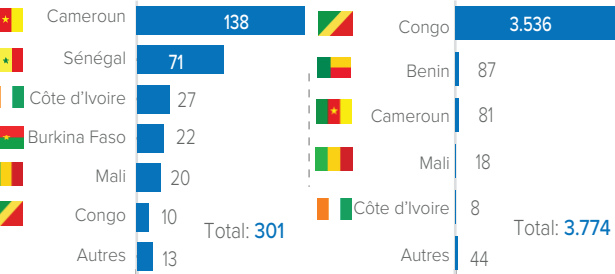

Situation générale du rapatriement volontaire des réfugiés centrafricains

Au 31 juillet 2022

CHIFFRES CLES

COMPOSITION PAR TRANCHE D'AGE ET SEXE

ZONES CONCERNEES PAR LE RETOUR EN RCA

PAYS DE PROVENANCE PAR ANNEE

ZONES DE RETOUR EN RCA PAR SOUS-PREFECTURE (2017 - 2022)

ANNEE 2017

ANNEE 2018

ANNEE 2019

ANNEE 2020

ANNEE 2021

ANNEE 2022

DETAILS SUR LES ZONES DE RETOUR PAR REGION

EVOLUTION DU NOMBRE DE RAPATRIES PAR ANNEE

BANGUI & BIMBO

LOBAYE

NANA-MAMBERE

MAMBERE-KADEI

AUTRES REGIONS