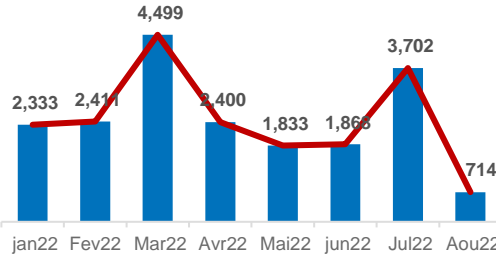

Ménages rapatriés

Pays de provenance des rapatriés en 2021

En 2021, on compte **22,445** rapatriés et **241** OoC\* soit au total **22,686** rapatriés assistés.

Les OoC sont constitués par : Libéria(213), Mali(14), Guinée(11), Ghana(2), Togo(1)

**RAPATRIEMENT EN 2022**

Résumé : Population rapatriées en 2022

**19,760**

Personnes rapatriées

**6,133**

Ménages rapatriés

Pays de provenance des rapatriés en 2022

Répartition des arrivées par mois en 2022

En 2022, on compte **19,760** rapatriés et **269** OoC\* soit au total **20,029** rapatriés assistés.

Les Other of Concern (OoC) sont constitués par : Libéria(132), Togo(5), Mauritanie(3), Ghana(5), Guinée(103), Gambie(4), Mali(17).