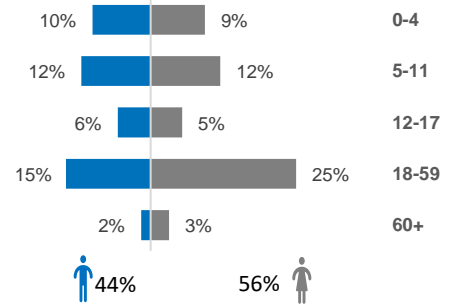

VUE D'ENSEMBLE DU RAPATRIEMENT VOLONTAIRE EN CÔTE D'IVOIRE ET DES REFUGIES IVOIRIENS DANS LA SOUS-REGION

RAPATRIEMENT EN 2021

Résumé : Population rapatriées en 2021

22,445

Personnes rapatriées

6,063

Ménages rapatriés

Pays de provenance des rapatriés en 2021

En 2021, on compte **22,445** rapatriés et **241** OoC* soit au total **22,686** rapatriés assistés.

Les OoC sont constitués par : Libéria(213), Mali(14), Guinée(11), Ghana(2), Togo(1)

RAPATRIEMENT EN 2022

Résumé : Population rapatriées en 2022

19,760

Personnes rapatriées

6,133

Ménages rapatriés

Pays de provenance des rapatriés en 2022

Répartition des arrivées par mois en 2022

En 2022, on compte **19,760** rapatriés et **269** OoC* soit au total **20,029** rapatriés assistés.

Les Other of Concern (OoC) sont constitués par : Libéria(132), Togo(5), Mauritanie(3), Ghana(5), Guinée(103), Gambie(4), Mali(17).

Répartition des arrivées par Age et Genre en 2022

*Les OoC sont composés pour la plupart des membres de familles de nationalité non ivoirienne (épouse, nièce, neveu, ...)

Pour plus d'informations [Country Portal – Ivorian Returnee Situation](#)