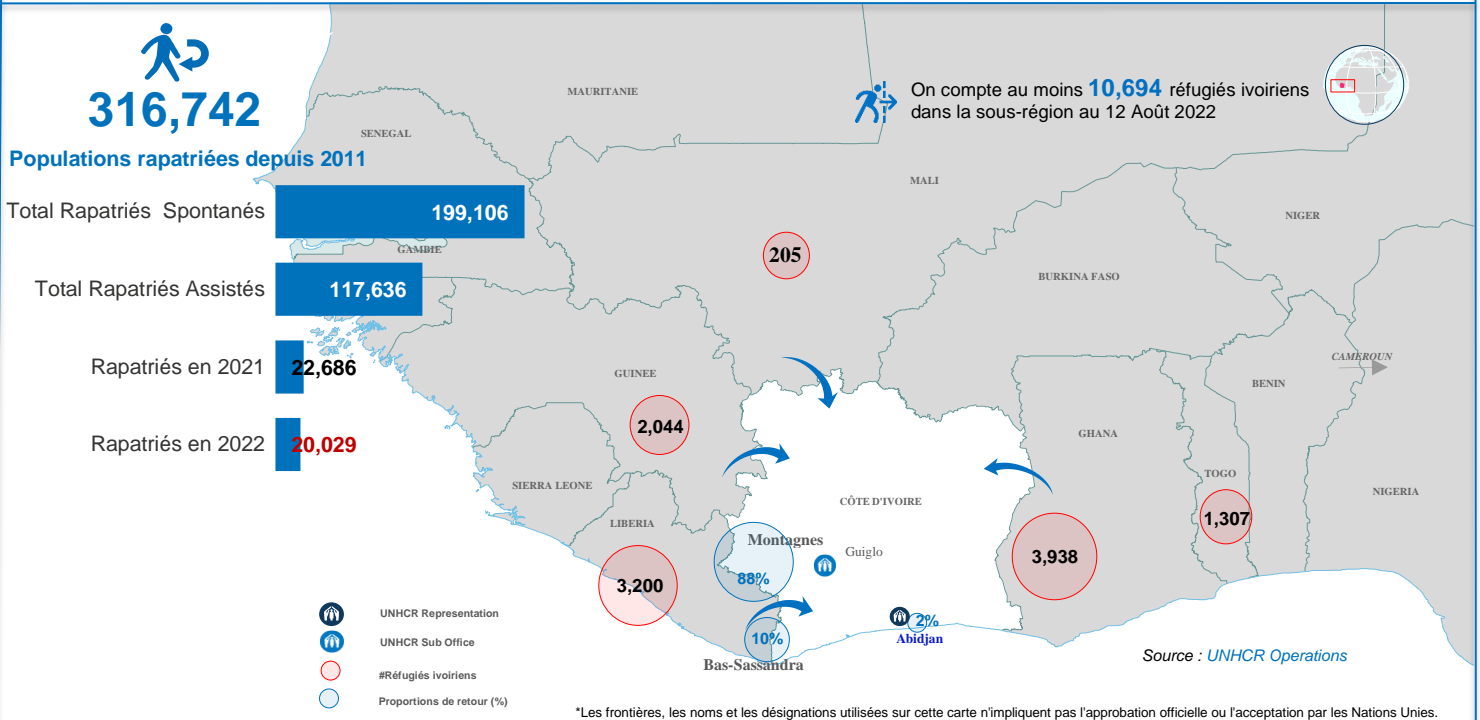

VUE D'ENSEMBLE DU RAPATRIEMENT VOLONTAIRE EN CÔTE D'IVOIRE ET DES REFUGIES IVOIRIENS DANS LA SOUS-REGION

**RAPATRIEMENT EN 2021**

Résumé : Population rapatriées en 2021

**22,445**

Personnes rapatriées

**6,063**

Ménages rapatriés

Pays de provenance des rapatriés en 2021

En 2021, on compte **22,445** rapatriés et **241** OoC\* soit au total **22,686** rapatriés assistés.

Les OoC sont constitués par : Libéria(213), Mali(14), Guinée(11), Ghana(2), Togo(1)

**RAPATRIEMENT EN 2022**

Résumé : Population rapatriées en 2022

**19,760**

Personnes rapatriées

**6,133**

Ménages rapatriés

Pays de provenance des rapatriés en 2022

Répartition des arrivées par mois en 2022

En 2022, on compte **19,760** rapatriés et **269** OoC\* soit au total **20,029** rapatriés assistés.

Les Other of Concern (OoC) sont constitués par : Libéria(132), Togo(5), Mauritanie(3), Ghana(5), Guinée(103), Gambie(4), Mali(17).