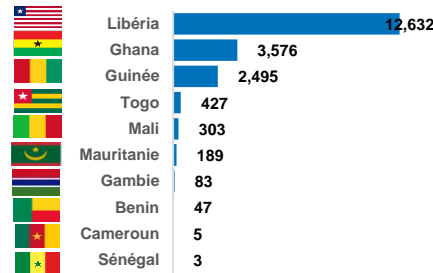

Ménages rapatriés

Pays de provenance des rapatriés en 2021

En 2021, on compte **22,445** rapatriés et **241** OoC\* soit au total **22,686** rapatriés assistés.

Les OoC sont constitués par : Libéria(213), Mali(14), Guinée(11), Ghana(2), Togo(1)

**RAPATRIEMENT EN 2022**

Résumé : Population rapatriées en 2022

**19,760**

Personnes rapatriées

**6,133**

Ménages rapatriés

Pays de provenance des rapatriés en 2022

Répartition des arrivées par mois en 2022

En 2022, on compte **19,760** rapatriés et **269** OoC\* soit au total **20,029** rapatriés assistés.

Les Other of Concern (OoC) sont constitués par : Libéria(132), Togo(5), Mauritanie(3), Ghana(5), Guinée(103), Gambie(4), Mali(17).