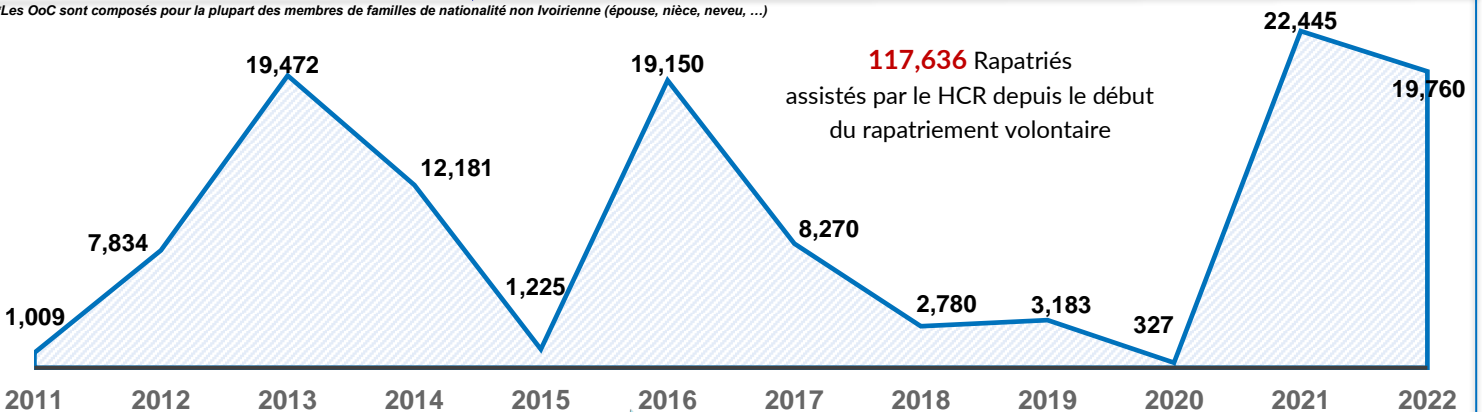

*Les OoC sont composés pour la plupart des membres de familles de nationalité non ivoirienne (épouse, nièce, neveu, ...)