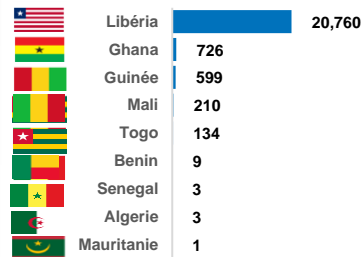

VUE D'ENSEMBLE DU RAPATRIEMENT VOLONTAIRE EN CÔTE D'IVOIRE ET DES REFUGIES IVOIRIENS DANS LA SOUS-REGION

**RAPATRIEMENT EN 2021**

Résumé : Population rapatriées en 2021

**22,445**

Personnes rapatriées

**6,063**

Ménages rapatriés

Pays de provenance des rapatriés en 2021

En 2021, on compte **22,445** rapatriés et **241** OoC\* soit au total **22,686** rapatriés assistés.

Les OoC sont constitués par : Libéria(213), Mali(14), Guinée(11), Ghana(2), Togo(1)

En 2022, on compte **19,760** rapatriés et **269** OoC\* soit au total **20,029** rapatriés assistés.

Les Other of Concern (OoC) sont constitués par : Libéria(132), Togo(5), Mauritanie(3), Ghana(5), Guinée(103), Gambie(4), Mali(17).