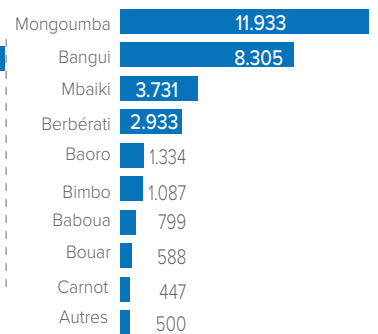

COMPOSITION PAR TRANCHE D'AGE ET SEXE

ZONES CONCERNEES PAR LE RETOUR EN RCA

PAYS DE PROVENANCE PAR ANNEE

ZONES DE RETOUR EN RCA PAR SOUS-PREFECTURE (2017 - 2022)

DETAILS SUR LES ZONES DE RETOUR PAR REGION

EVOLUTION DU NOMBRE DE RAPATRIES PAR ANNEE

The boundaries and names shown and the designations used on this map do not imply official endorsement or acceptance by the United Nations