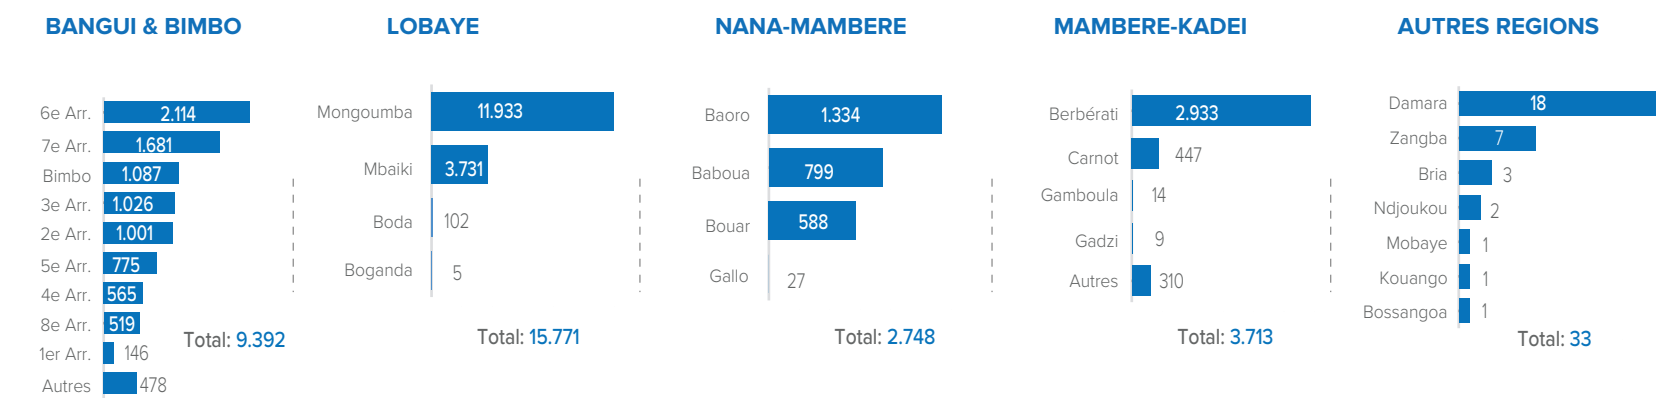

COMPOSITION PAR TRANCHE D'AGE ET SEXE

ZONES CONCERNEES PAR LE RETOUR EN RCA

PAYS DE PROVENANCE PAR ANNEE

ZONES DE RETOUR EN RCA PAR SOUS-PREFECTURE (2017 - 2022)

DETAILS SUR LES ZONES DE RETOUR PAR REGION

EVOLUTION DU NOMBRE DE RAPATRIES PAR ANNEE

The boundaries and names shown and the designations used on this map do not imply official endorsement or acceptance by the United Nations