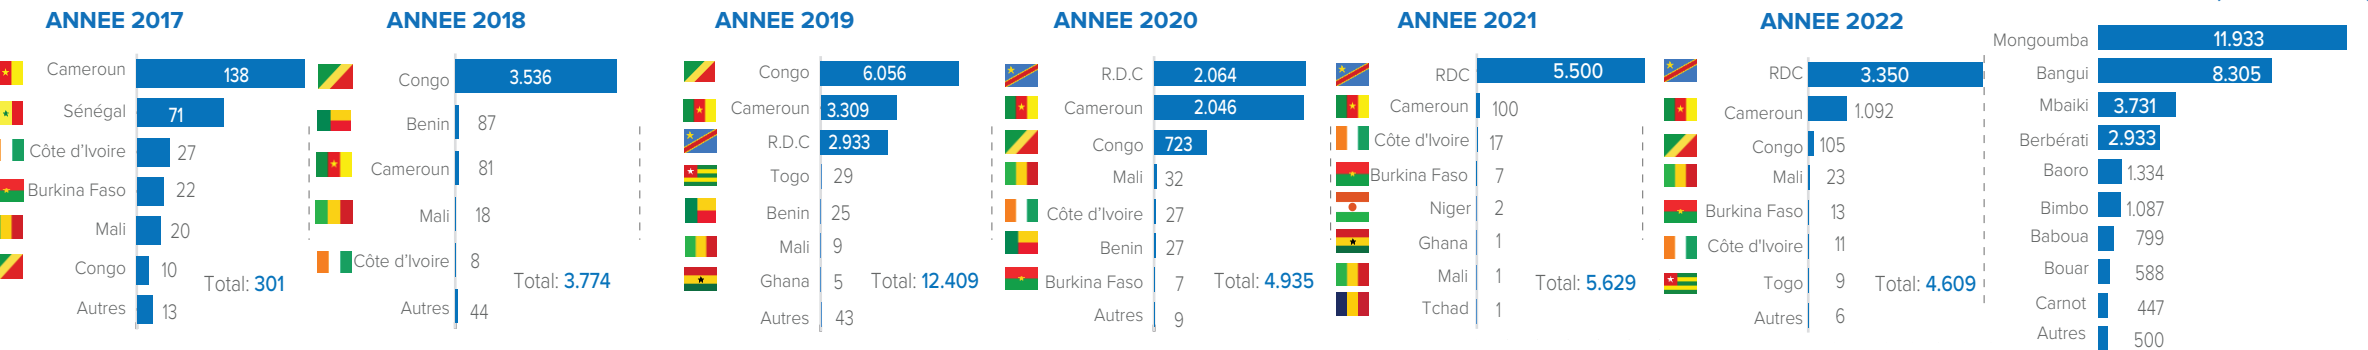

COMPOSITION PAR TRANCHE D'AGE ET SEXE

ZONES CONCERNEES PAR LE RETOUR EN RCA

PAYS DE PROVENANCE PAR ANNEE

ZONES DE RETOUR EN RCA PAR SOUS-PREFECTURE (2017 - 2022)

DETAILS SUR LES ZONES DE RETOUR PAR REGION

EVOLUTION DU NOMBRE DE RAPATRIES PAR ANNEE

The boundaries and names shown and the designations used on this map do not imply official endorsement or acceptance by the United Nations