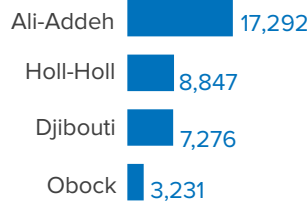

36,656

RÉFUGIÉS ET
DEMANDEURS D'ASILE

**POPULATION PAR
REGION D'ASILE**

**POPULATION PAR
PAYS D'ORIGINE**

**COMPOSITION PAR
AGE ET SEXE**

Les frontières et les noms indiqués et les désignations employées sur cette carte n'impliquent pas reconnaissance ou acceptation officielle par l'Organisation des Nations Unies.