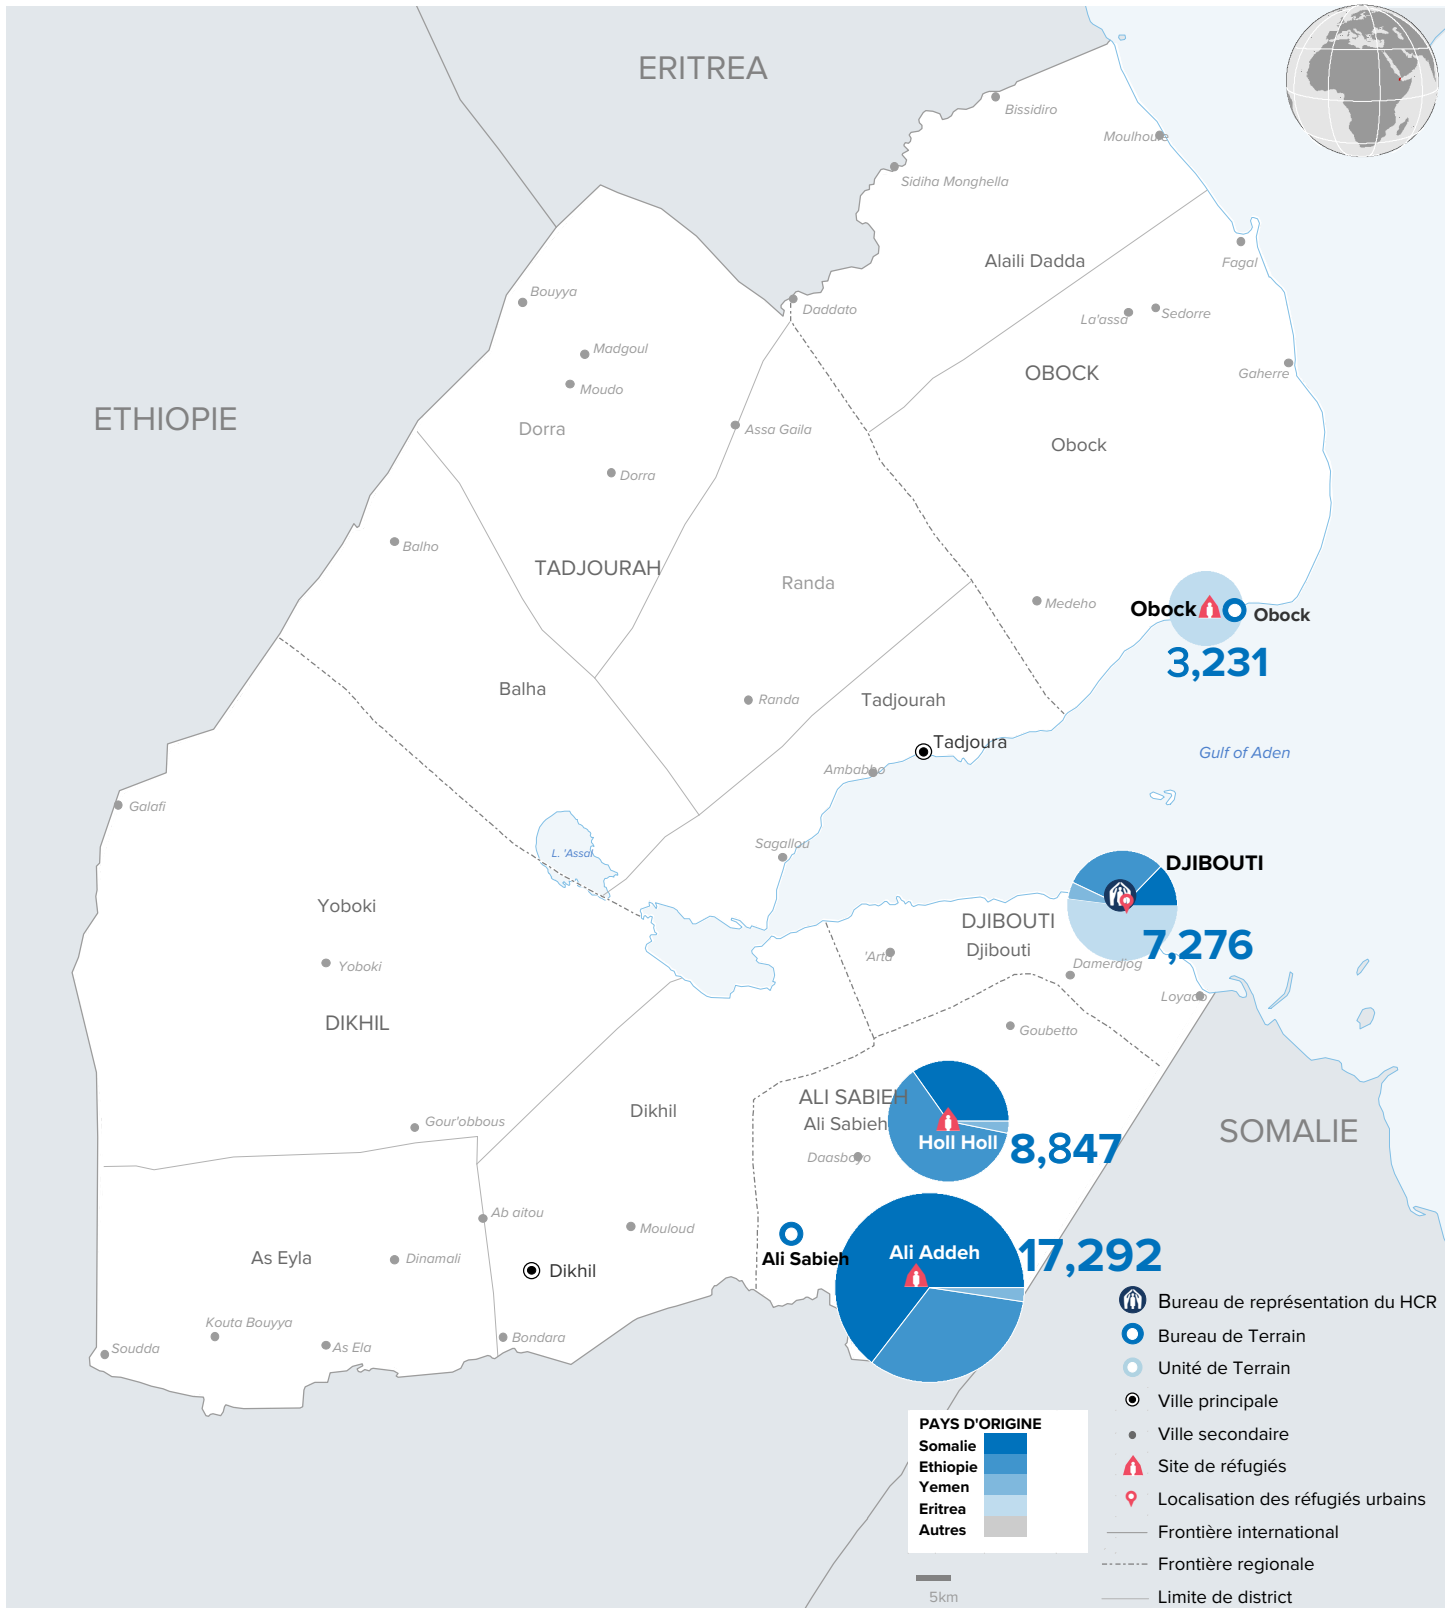

36,656

RÉFUGIÉS ET
DEMANDEURS D'ASILE

**POPULATION PAR
REGION D'ASILE**

**POPULATION PAR
PAYS D'ORIGINE**

**COMPOSITION PAR
AGE ET SEXE**

Les frontières et les noms indiqués et les désignations employées sur cette carte n'impliquent pas reconnaissance ou acceptation officielle par l'Organisation des Nations Unies.