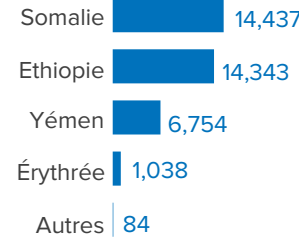

36,656

RÉFUGIÉS ET
DEMANDEURS D'ASILE

**POPULATION PAR
REGION D'ASILE**

**POPULATION PAR
PAYS D'ORIGINE**

**COMPOSITION PAR
AGE ET SEXE**

Les frontières et les noms indiqués et les désignations employées sur cette carte n'impliquent pas reconnaissance ou acceptation officielle par l'Organisation des Nations Unies.