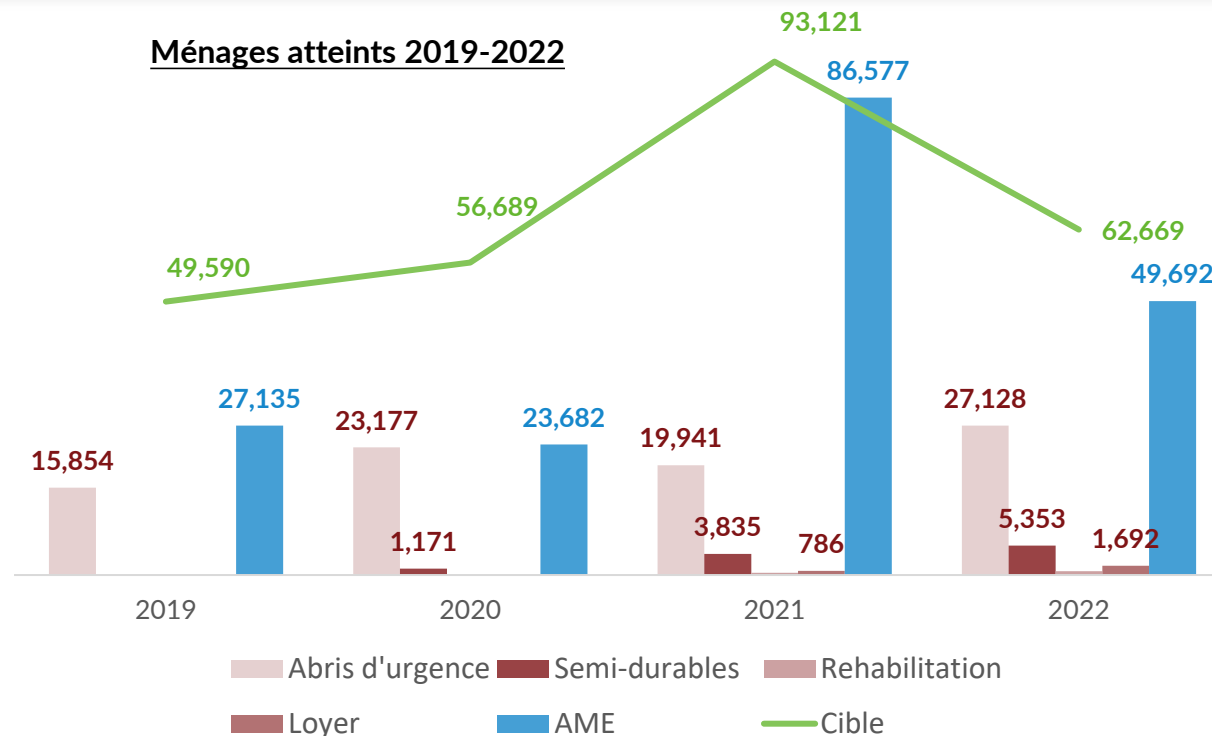

Cluster Abris Burkina Faso

ShelterCluster.org

Coordonner la Réponse en Abris

EVOLUTION DE LA RÉPONSE EN ABRIS ET AME 2019-2022

Evolution de la Réponse (HNO-HRP 2019-2022)

Ménages atteints 2019-2022

Contribution du HCR dans la réponse en 2019

Source: Cluster Abris et AME

Contribution du HCR dans la réponse en 2020

Contribution du HCR dans la réponse en 2021

Contribution du HCR dans la réponse en 2022