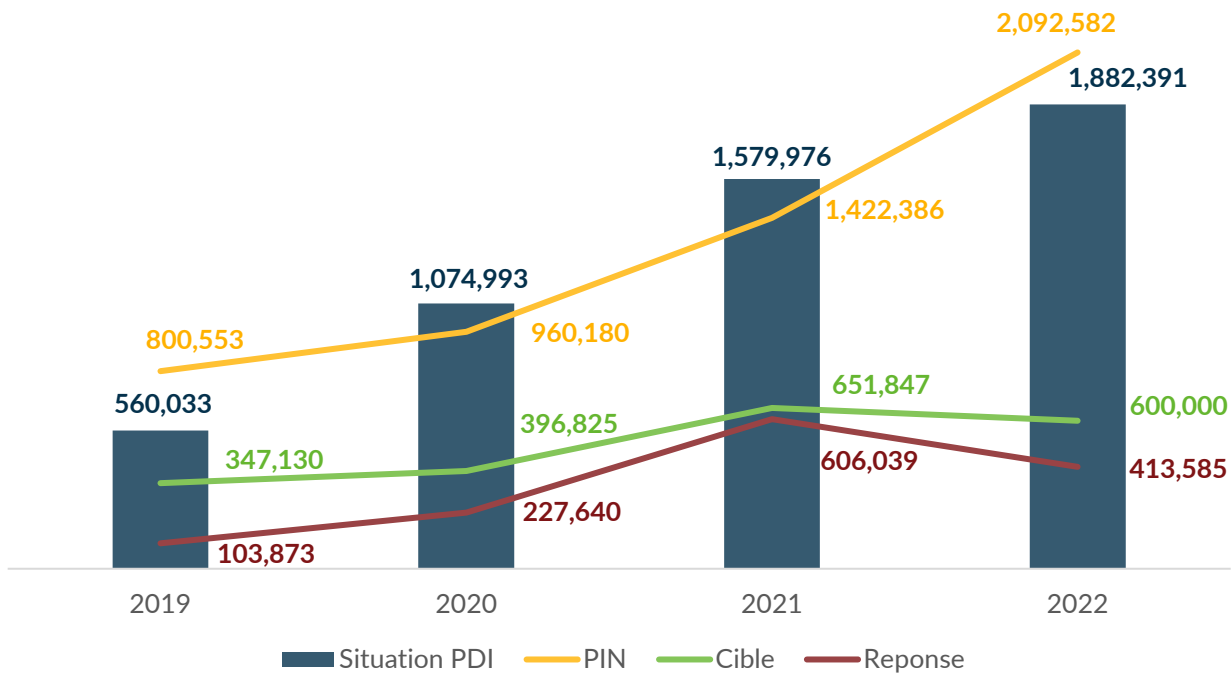

Cluster Abris Burkina Faso

ShelterCluster.org

Coordonner la Réponse en Abris

EVOLUTION DE LA RÉPONSE EN ABRIS ET AME 2019-2022

Evolution de la Réponse (HNO-HRP 2019-2022)

Ménages atteints 2019-2022

Contribution du HCR dans la réponse en 2019

Source: Cluster Abris et AME

Contribution du HCR dans la réponse en 2020

Contribution du HCR dans la réponse en 2021

Contribution du HCR dans la réponse en 2022