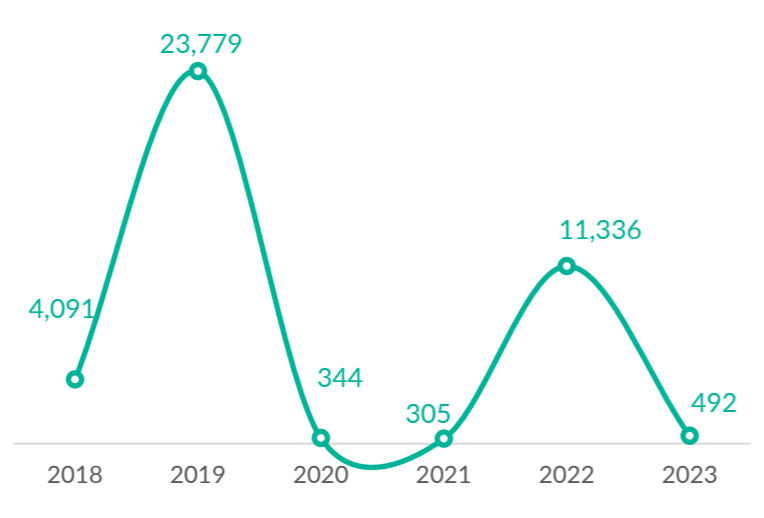

VOLREP* SORTANT

366

Individus rapatriés de la RDC depuis Janvier 2023

116

Familles rapatriées de la RDC depuis Janvier 2023

VOLREP* ENTRANT

492

Individus rapatriés en RDC depuis Janvier 2023

127

Familles rapatriées en RDC depuis Janvier 2023

PRINCIPALES PROVINCES OÙ LES RAPATRIEMENTS ONT EU LIEU

Pays de rapatriement

Pays de rapatriement

Rapatriement de la RDC (12 derniers mois)

Rapatriement vers la RDC (12 derniers mois)

Rapatriement de la RDC depuis 2018

Rapatriement vers la RDC depuis 2018

*VolRep = Rapatriement volontaire, **RCA= République Centrafricaine, ***PoCs = Personnes relevant du mandat du HCR, Source : UNHCR DRC Feedback : codkidrcim@unhcr.org Pour plus d'information: Priere contactez Dr. Pierre Atchom - atchom@unhcr.org