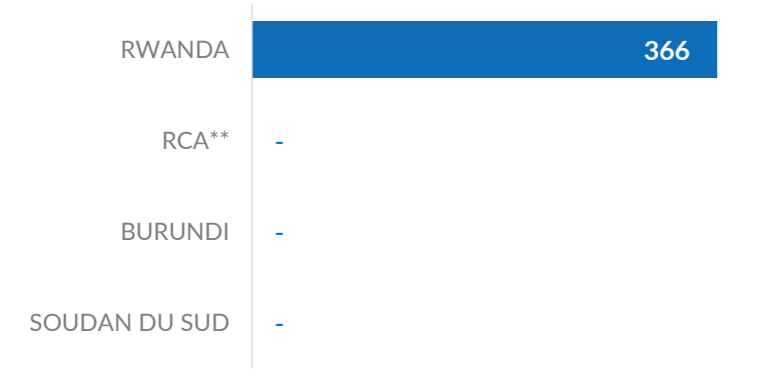

VOLREP* SORTANT

366

Individus rapatriés de la RDC depuis Janvier 2023

116

Familles rapatriées de la RDC depuis Janvier 2023

VOLREP* ENTRANT

492

Individus rapatriés en RDC depuis Janvier 2023

127

Familles rapatriées en RDC depuis Janvier 2023

PRINCIPALES PROVINCES OÙ LES RAPATRIEMENTS ONT EU LIEU

Pays de rapatriement

Pays de rapatriement

Rapatriement de la RDC (12 derniers mois)

Rapatriement vers la RDC (12 derniers mois)