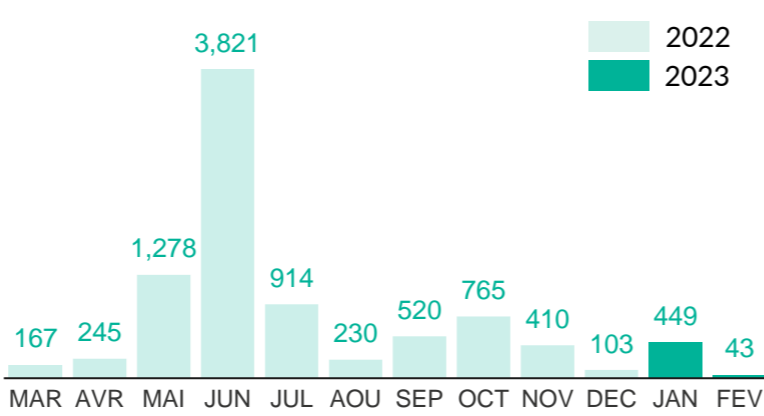

VOLREP* SORTANT

366

Individus rapatriés de la RDC depuis Janvier 2023

116

Familles rapatriées de la RDC depuis Janvier 2023

VOLREP* ENTRANT

492

Individus rapatriés en RDC depuis Janvier 2023

127

Familles rapatriées en RDC depuis Janvier 2023

PRINCIPALES PROVINCES OÙ LES RAPATRIEMENTS ONT EU LIEU

Pays de rapatriement

Pays de rapatriement

Rapatriement de la RDC (12 derniers mois)

Rapatriement vers la RDC (12 derniers mois)

Rapatriement de la RDC depuis 2018

Rapatriement vers la RDC depuis 2018

*VolRep = Rapatriement volontaire, **RCA= République Centrafricaine, ***PoCs = Personnes relevant du mandat du HCR, Source : UNHCR DRC Feedback : codkidrcim@unhcr.org Pour plus d'information: Priere contactez Dr. Pierre Atchom - atchom@unhcr.org