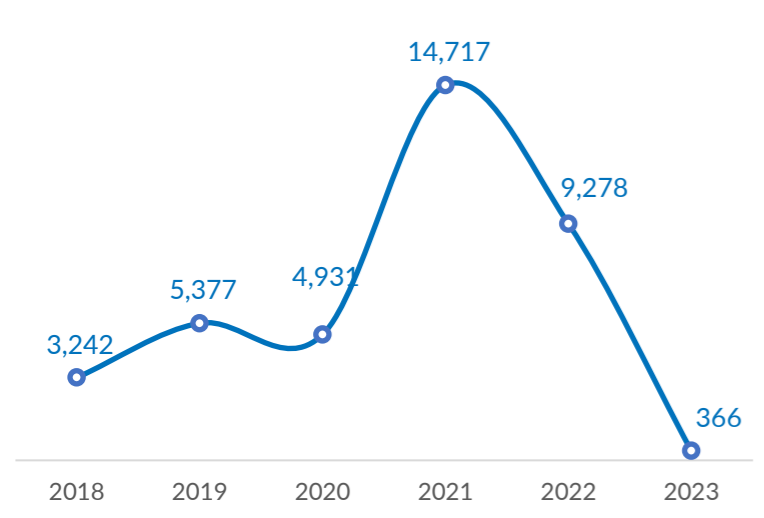

VOLREP* SORTANT

366

Individus rapatriés de la RDC depuis Janvier 2023

116

Familles rapatriées de la RDC depuis Janvier 2023

VOLREP* ENTRANT

492

Individus rapatriés en RDC depuis Janvier 2023

127

Familles rapatriées en RDC depuis Janvier 2023

PRINCIPALES PROVINCES OÙ LES RAPATRIEMENTS ONT EU LIEU

Pays de rapatriement

Pays de rapatriement

Rapatriement de la RDC (12 derniers mois)

Rapatriement vers la RDC (12 derniers mois)

Rapatriement de la RDC depuis 2018

Rapatriement vers la RDC depuis 2018

*VolRep = Rapatriement volontaire, **RCA= République Centrafricaine, ***PoCs = Personnes relevant du mandat du HCR, Source : UNHCR DRC Feedback : codkidrcim@unhcr.org Pour plus d'information: Priere contactez Dr. Pierre Atchom - atchom@unhcr.org