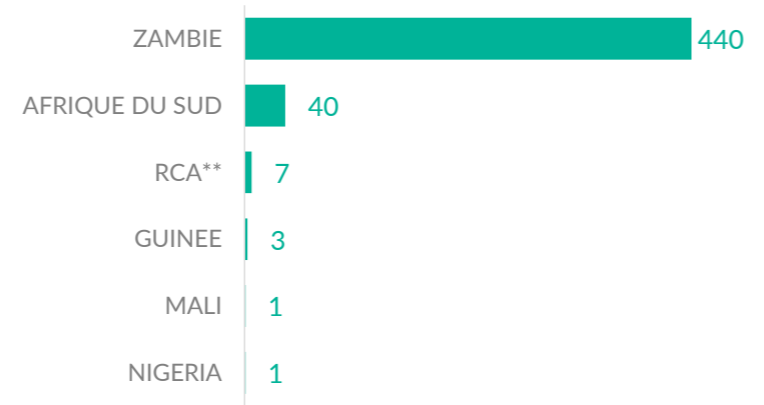

VOLREP* SORTANT

366

Individus rapatriés de la RDC depuis Janvier 2023

116

Familles rapatriées de la RDC depuis Janvier 2023

VOLREP* ENTRANT

492

Individus rapatriés en RDC depuis Janvier 2023

127

Familles rapatriées en RDC depuis Janvier 2023

PRINCIPALES PROVINCES OÙ LES RAPATRIEMENTS ONT EU LIEU

Pays de rapatriement

Pays de rapatriement

Rapatriement de la RDC (12 derniers mois)

Rapatriement vers la RDC (12 derniers mois)

Rapatriement de la RDC depuis 2018

Rapatriement vers la RDC depuis 2018

*VolRep = Rapatriement volontaire, **RCA= République Centrafricaine, ***PoCs = Personnes relevant du mandat du HCR, Source : UNHCR DRC Feedback : codkidrcim@unhcr.org Pour plus d'information: Priere contactez Dr. Pierre Atchom - atchom@unhcr.org