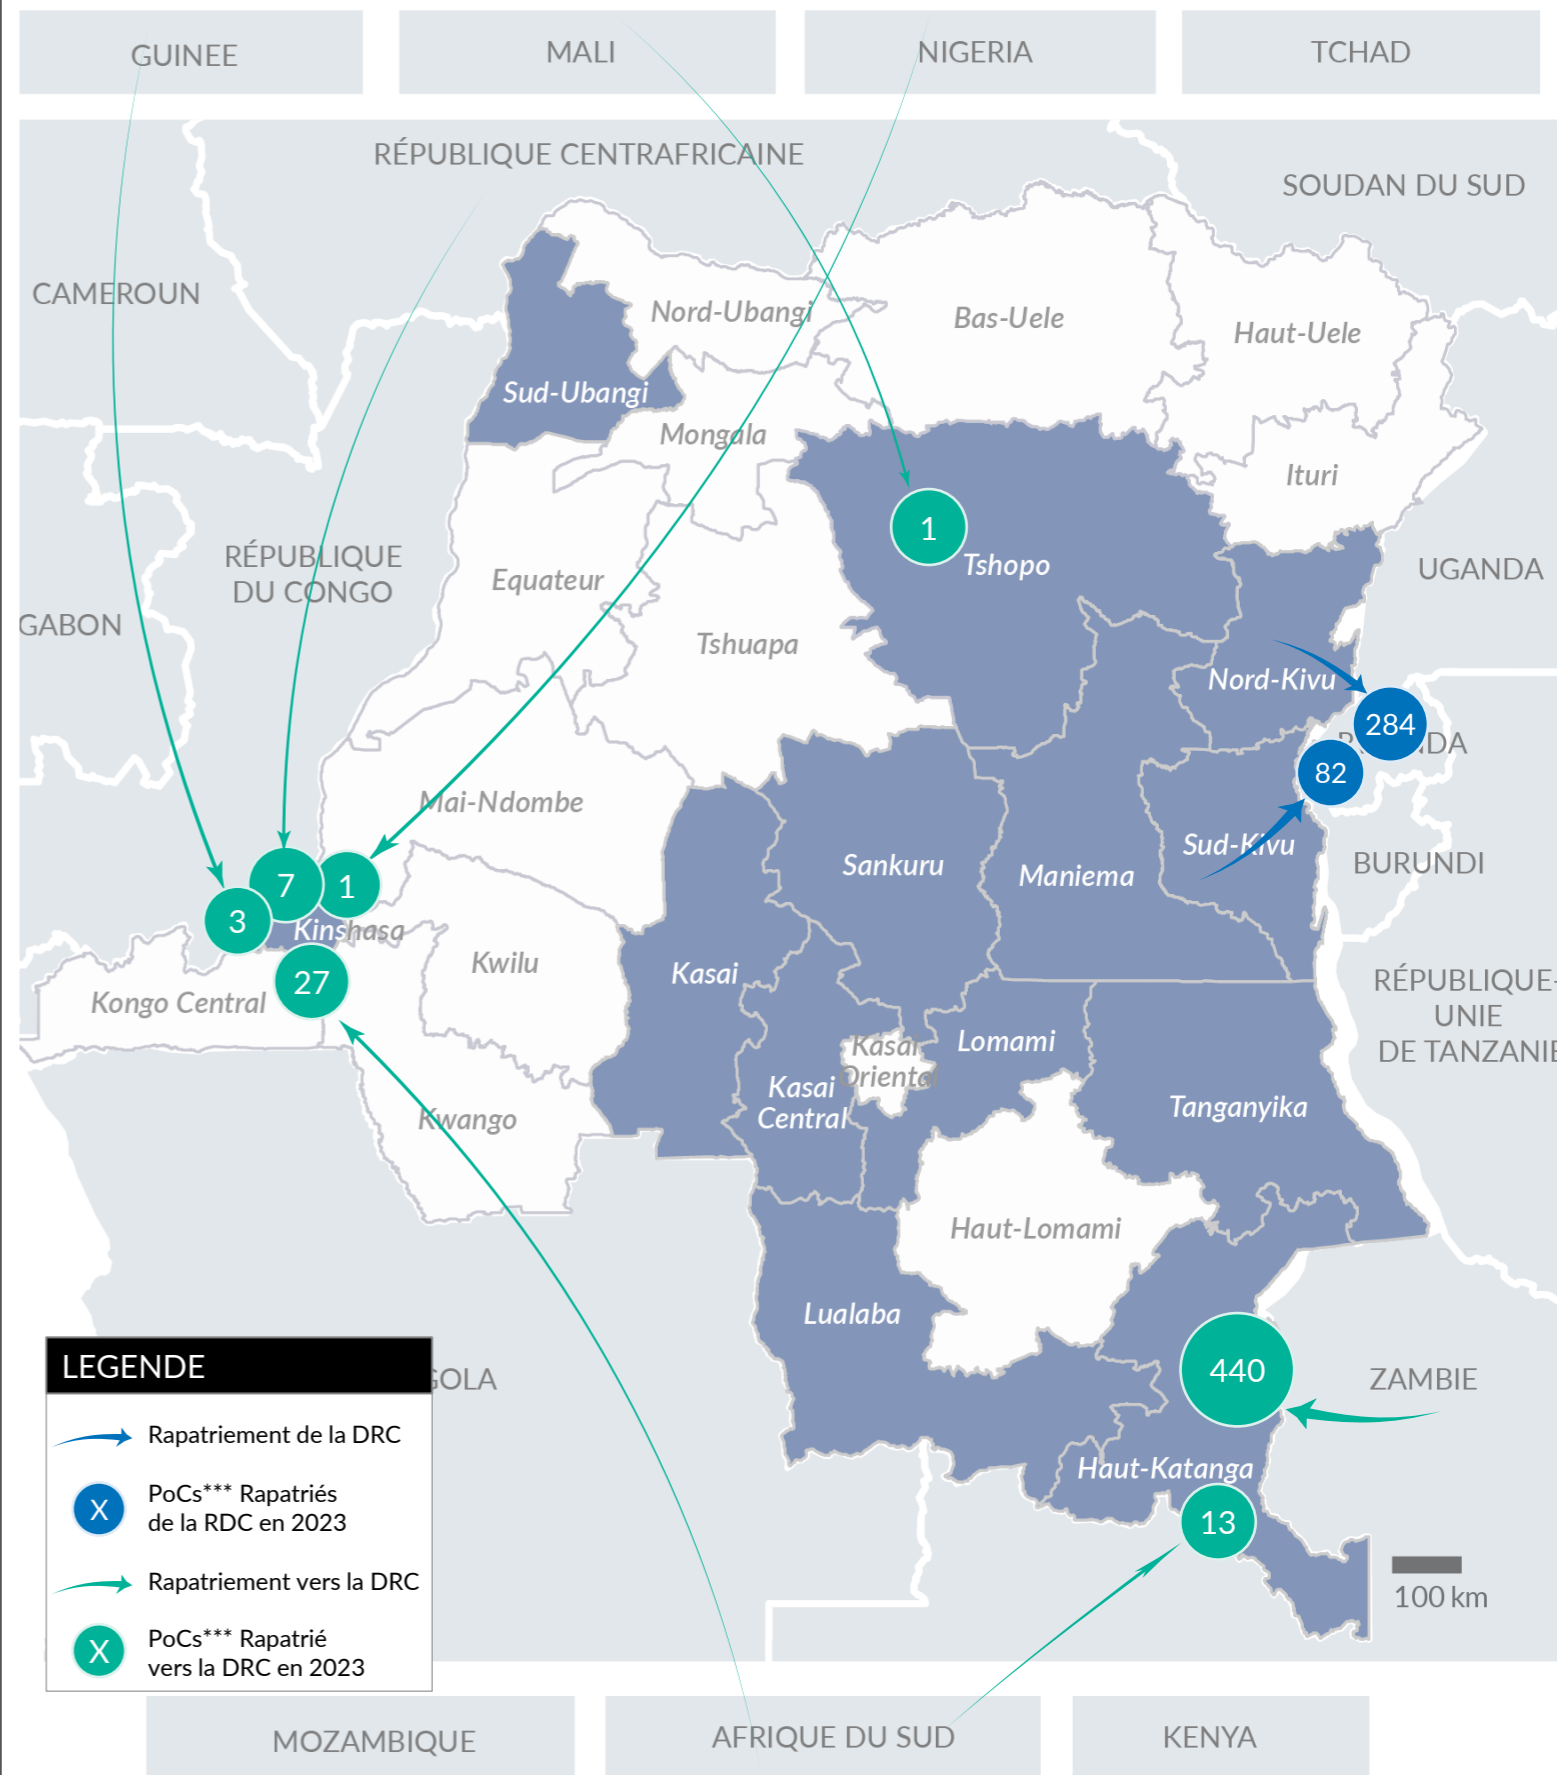

VOLREP* SORTANT

366

Individus rapatriés de la RDC depuis Janvier 2023

116

Familles rapatriées de la RDC depuis Janvier 2023

VOLREP* ENTRANT

492

Individus rapatriés en RDC depuis Janvier 2023

127

Familles rapatriées en RDC depuis Janvier 2023

PRINCIPALES PROVINCES OÙ LES RAPATRIEMENTS ONT EU LIEU

Pays de rapatriement

Pays de rapatriement

Rapatriement de la RDC (12 derniers mois)

Rapatriement vers la RDC (12 derniers mois)

Rapatriement de la RDC depuis 2018

Rapatriement vers la RDC depuis 2018

*VolRep = Rapatriement volontaire, **RCA= République Centrafricaine, ***PoCs = Personnes relevant du mandat du HCR, Source : UNHCR DRC Feedback : codkidrcim@unhcr.org Pour plus d'information: Priere contactez Dr. Pierre Atchom - atchom@unhcr.org