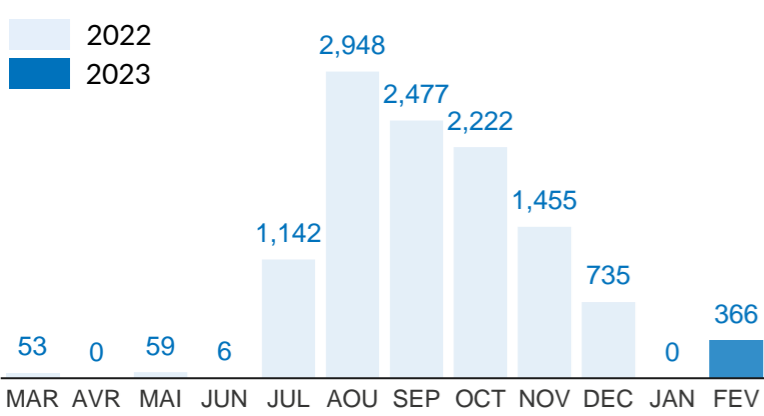

VOLREP* SORTANT

366

Individus rapatriés de la RDC depuis Janvier 2023

116

Familles rapatriées de la RDC depuis Janvier 2023

VOLREP* ENTRANT

492

Individus rapatriés en RDC depuis Janvier 2023

127

Familles rapatriées en RDC depuis Janvier 2023

PRINCIPALES PROVINCES OÙ LES RAPATRIEMENTS ONT EU LIEU

Pays de rapatriement

Pays de rapatriement

Rapatriement de la RDC (12 derniers mois)

Rapatriement vers la RDC (12 derniers mois)

Rapatriement de la RDC depuis 2018

Rapatriement vers la RDC depuis 2018

*VolRep = Rapatriement volontaire, **RCA= République Centrafricaine, ***PoCs = Personnes relevant du mandat du HCR, Source : UNHCR DRC Feedback : codkidrcim@unhcr.org Pour plus d'information: Priere contactez Dr. Pierre Atchom - atchom@unhcr.org