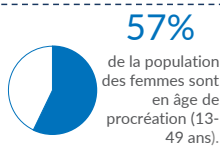

Sous-Délégation