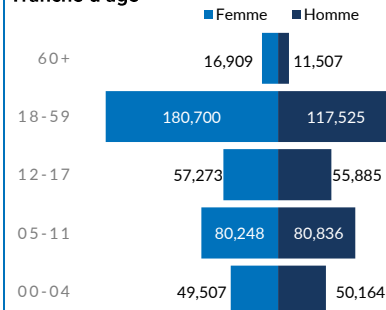

1,204,393

Total des personnes en déplacement forcé au Tchad

695,157

Réfugiés

5,396

Demandeurs d'asile

381,289

Personnes déplacées internes (Iac)

23,901

Retournés (Iac)

77,650

Retournés Tchadiens de la RCA

21,000

Retournés Tchadiens du Soudan

REFUGIES ET DEMANDEURS D'ASILE

Tranche d'âge