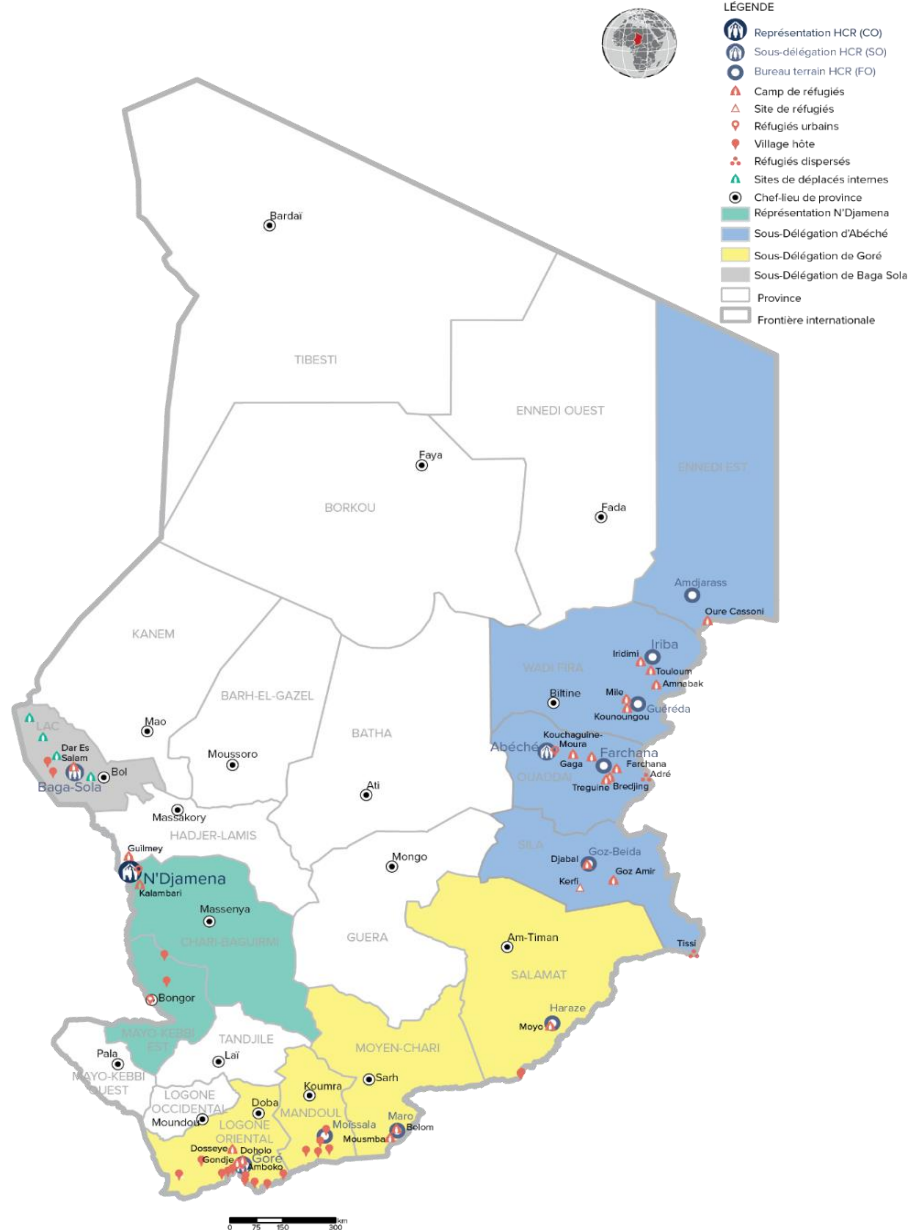

1,204,393

Total des personnes en déplacement forcé au Tchad

695,157

Réfugiés

5,396

Demandeurs d'asile

381,289

Personnes déplacées internes (Iac)

23,901

Retournés (Iac)

77,650

Retournés Tchadiens de la RCA

21,000

Retournés Tchadiens du Soudan

REFUGIES ET DEMANDEURS D'ASILE

Tranche d'âge