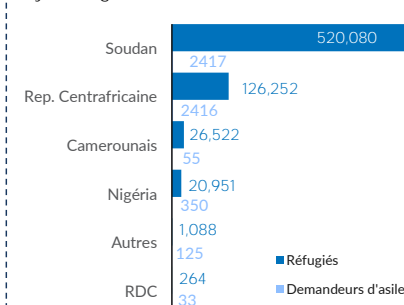

Pays d'origine