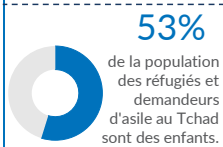

Sous-Délégation