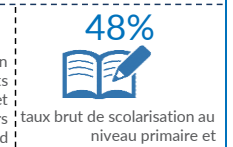

Sous-Délégation