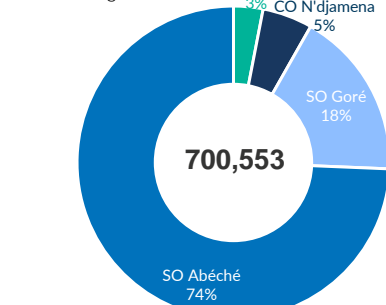

Sous-Délégation