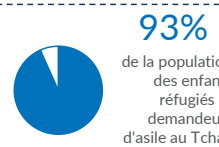

Sous-Délégation