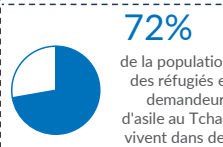

Sous-Délégation