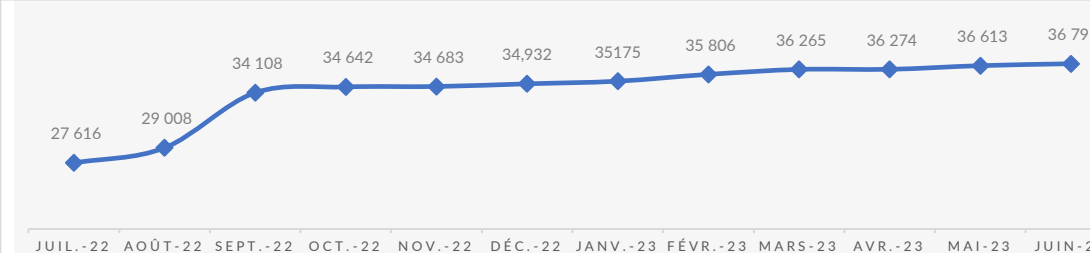

RÉFUGIÉS (12 DERNIERS MOIS)