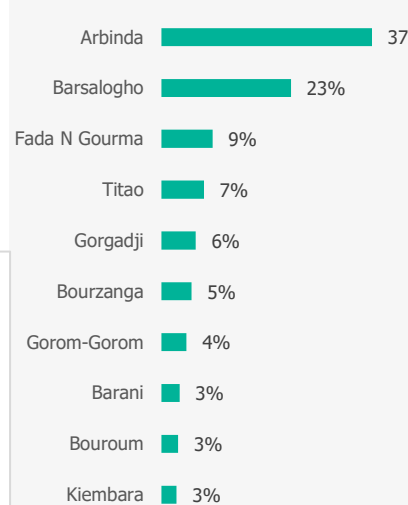

PRINCIPALES LOCALITÉS D'ORIGINE

PDI (principales communes)

52% de ces PDI proviennent des communes des localités du Sahel .