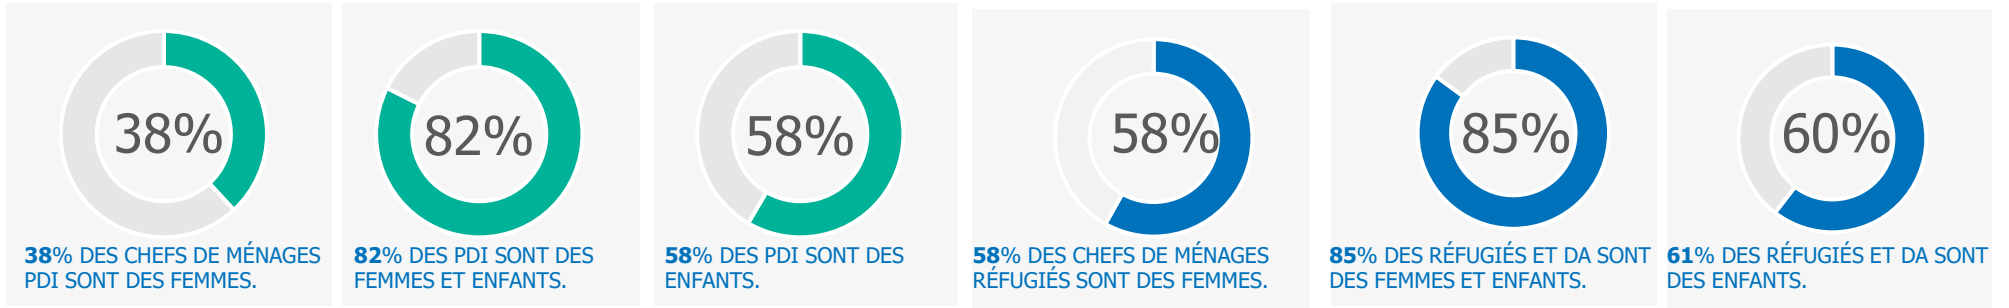

CHIFFRES CLÉS