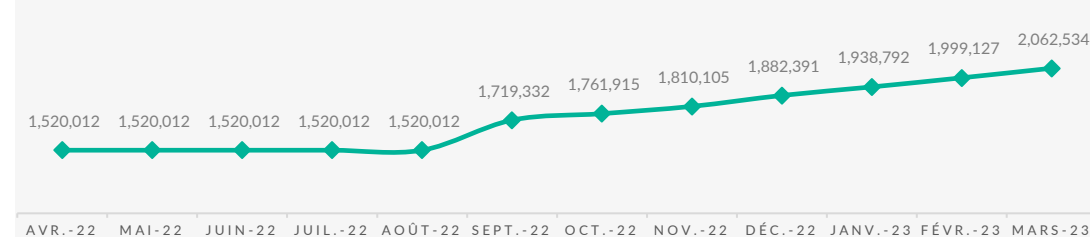

ÉVOLUTION MENSUELLE DES PoC

PERSONNES DÉPLACÉES INTERNES (12 DERNIERS MOIS)