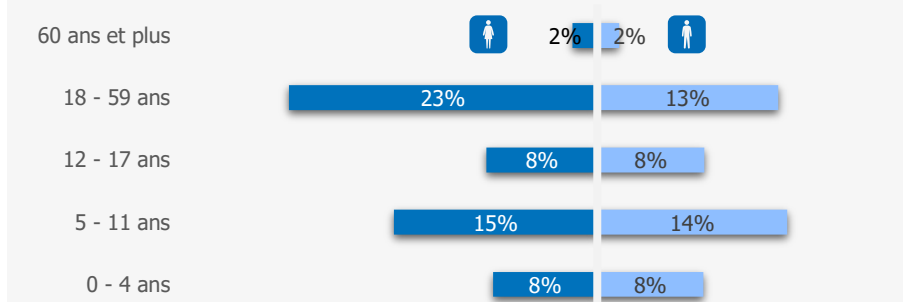

RÉFUGIÉS & DEMANDEURS D'ASILE PAR SEXE ET AGE