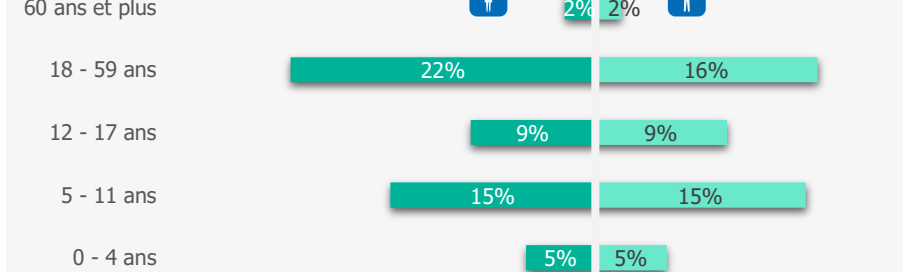

PDI PAR SEXE ET AGE