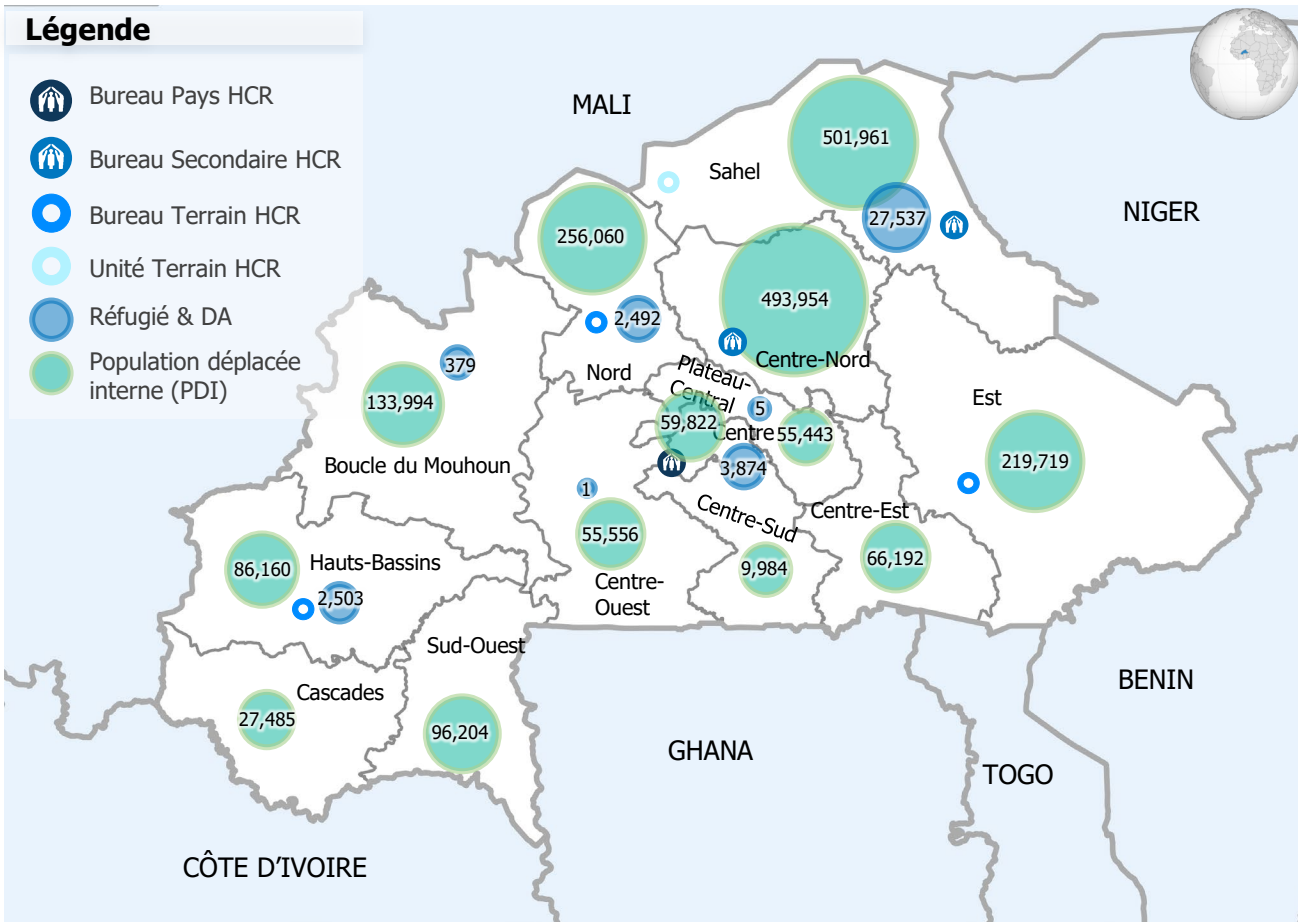

STATISTIQUES DES PERSONNES DÉPLACÉES DE FORCE

→ 2,062,534 PDI

Dernière date de publication : 31 mars 2023

→ 36,791 Réfugiés & Demandeurs d'asile (DA)

Dernière date de publication : 30 juin 2023

CONTEXTE OPERATIONNELLE

Le contexte humanitaire au Burkina Faso reste toujours affecté par une dégradation continue de la situation sécuritaire entraînant des déplacements massifs de population. Selon le plan de réponse humanitaire – HRP 2022, 3,5 millions de personnes présentent des besoins humanitaires aigus. Les mouvements de population sont continus et se poursuivent tous les mois depuis le début de l'année, notamment dans les régions Centre-Nord, Est, Nord, et Sahel. Le nombre de PDI est passé de 1 999 127 à 2 062 534 entre le 28 février 2023 et le 31 mars 2023, soit une augmentation de 3.17%. Le HCR continue à apporter protection et assistance à plus de 35 000 réfugiés, en quasi-totalité des maliens dont 75% vivent parmi les communautés hôtes dans la région du Sahel, en collaboration avec le Gouvernement Burkinabè qui continue à généreusement accueillir les réfugiés.

Légende

- Bureau Pays HCR
- Bureau Secondaire HCR
- Bureau Terrain HCR
- Unité Terrain HCR
- Réfugié & DA
- Population déplacée interne (PDI)