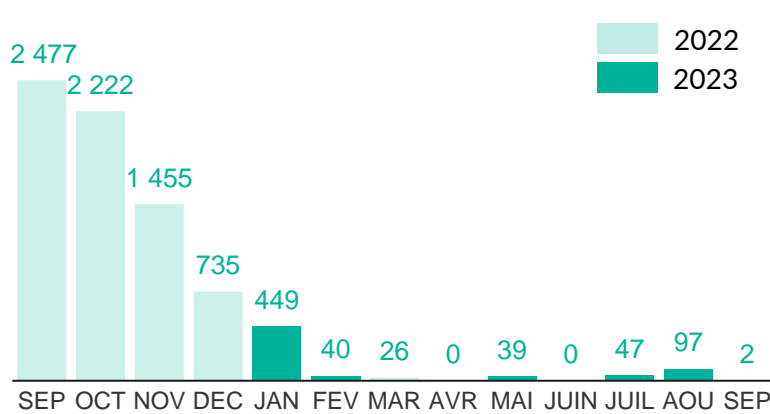

VOLREP* SORTANT

7 499 **2 139**

Individus rapatriés
de la RDC depuis
Janvier 2023

Familles rapatriées
de la RDC depuis
Janvier 2023

Pays de rapatriement

VOLREP* ENTRANT

700 **165**

Individus rapatriés
en RDC depuis
Janvier 2023

Familles rapatriées
en RDC depuis
Janvier 2023****

Pays de rapatriement

Rapatriement de la RDC (12 derniers mois)

Rapatriement vers la RDC (12 derniers mois)

Rapatriement de la RDC depuis 2018

Rapatriement vers la RDC depuis 2018