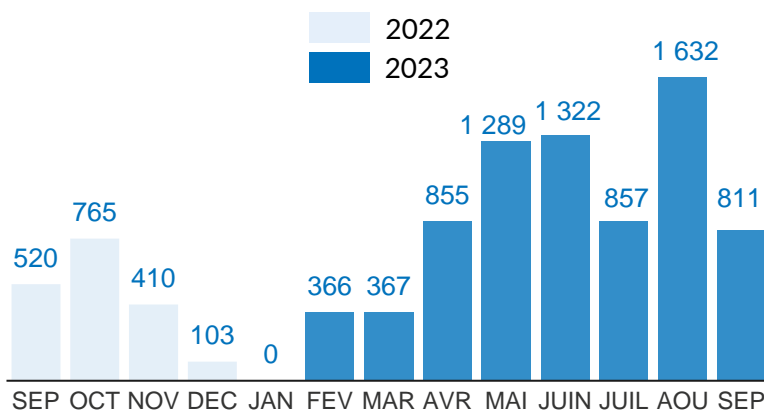

VOLREP* SORTANT

7 499 **2 139**

Individus rapatriés
de la RDC depuis
Janvier 2023

Familles rapatriées
de la RDC depuis
Janvier 2023

Pays de rapatriement

VOLREP* ENTRANT

700 **165**

Individus rapatriés
en RDC depuis
Janvier 2023

Familles rapatriées
en RDC depuis
Janvier 2023****

Pays de rapatriement

Rapatriement de la RDC (12 derniers mois)

Rapatriement vers la RDC (12 derniers mois)

Rapatriement de la RDC depuis 2018

Rapatriement vers la RDC depuis 2018