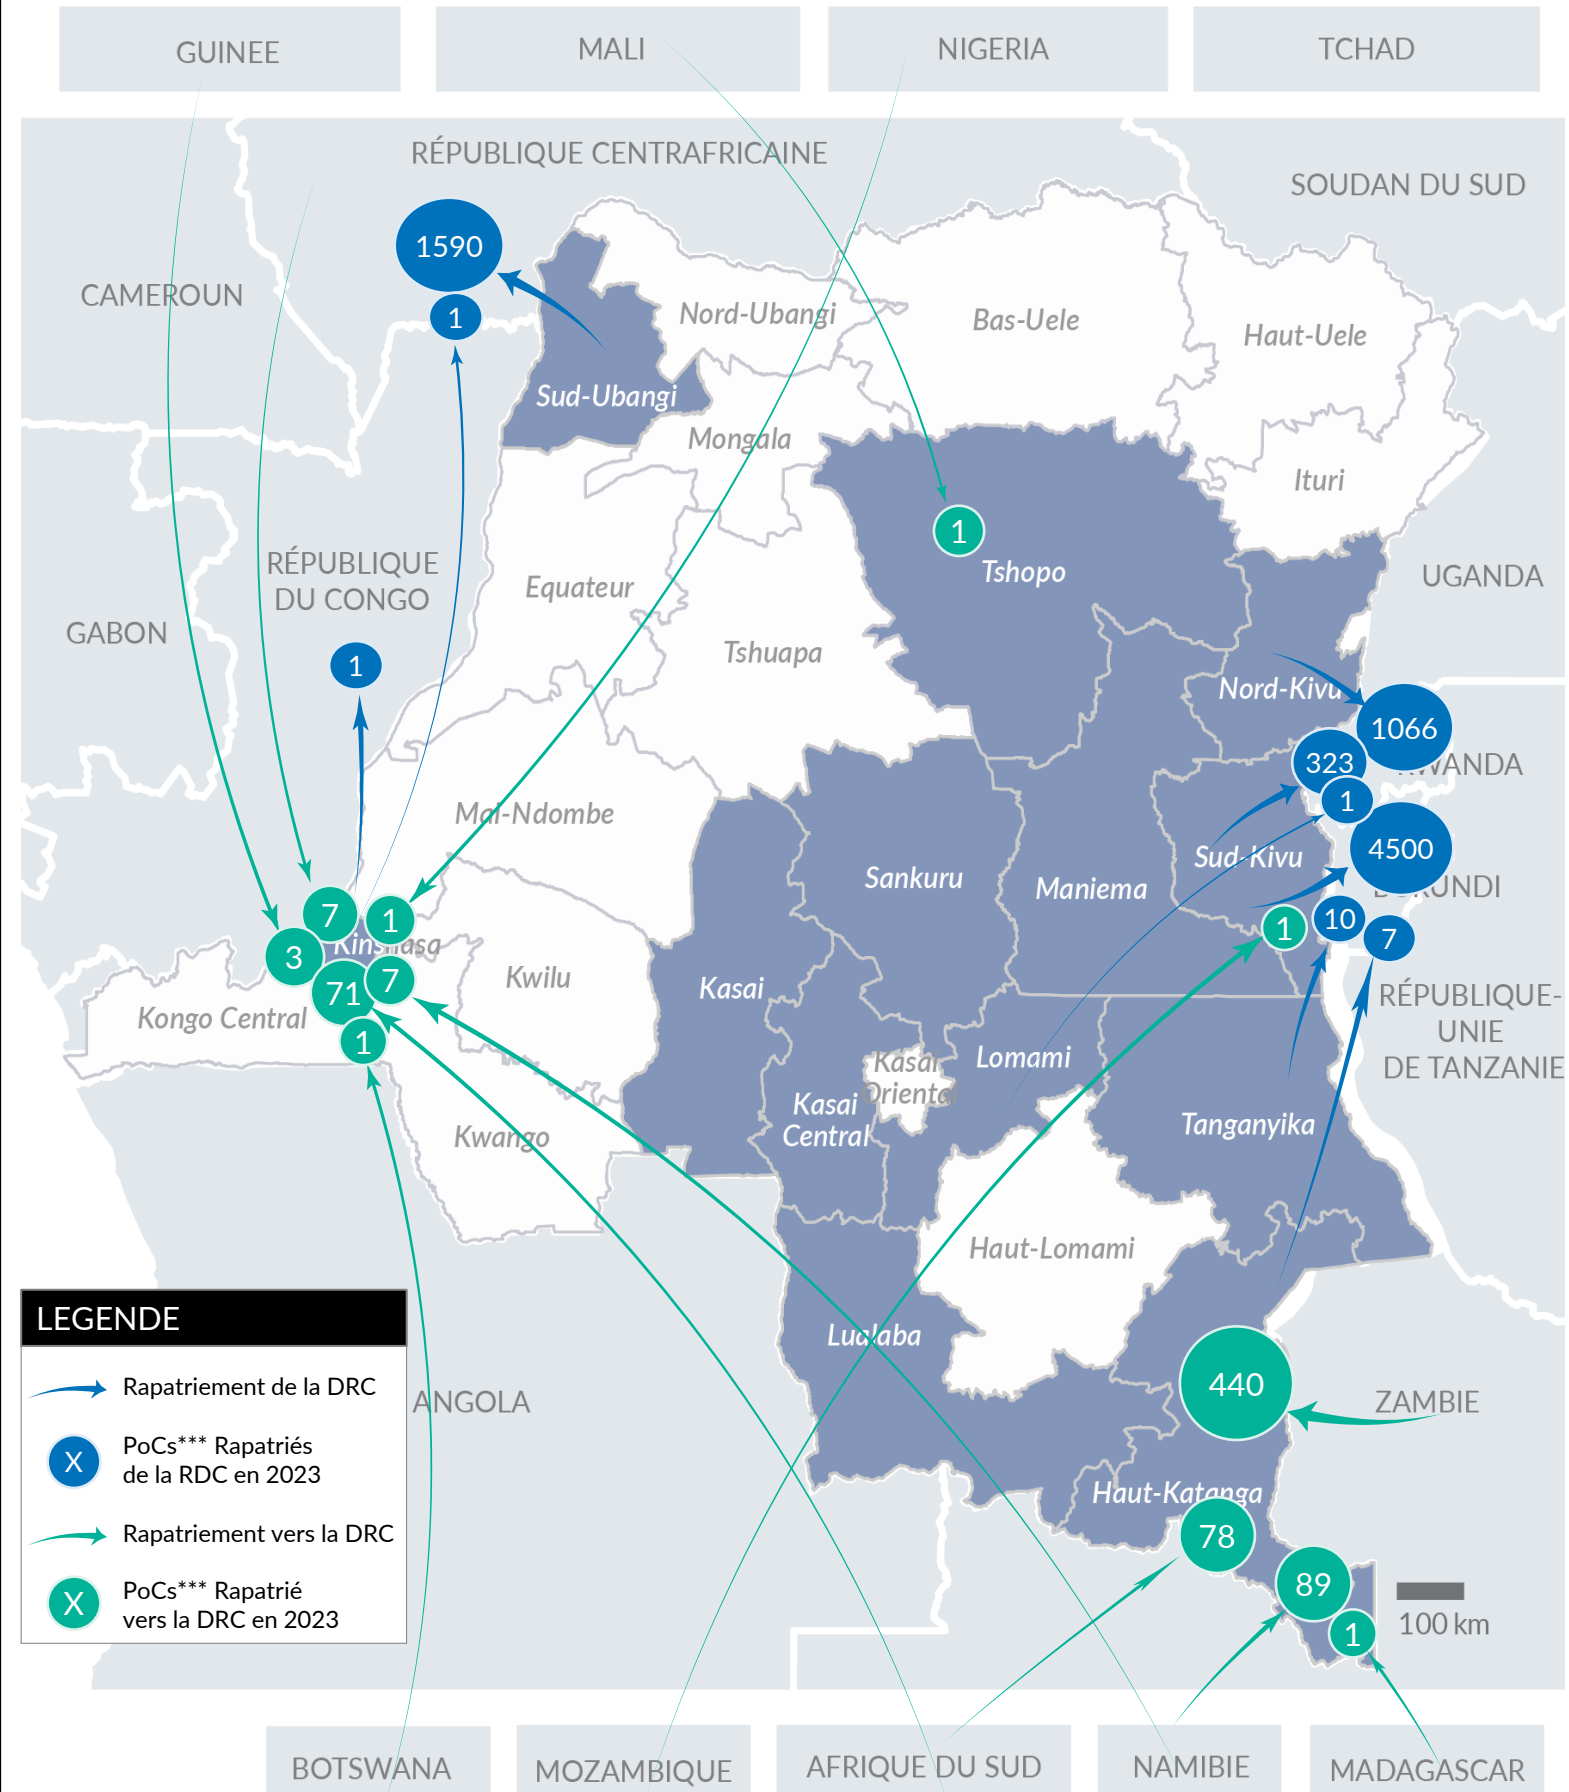

VOLREP* SORTANT

7 499 **2 139**

Individus rapatriés
de la RDC depuis
Janvier 2023

Familles rapatriées
de la RDC depuis
Janvier 2023

Pays de rapatriement

VOLREP* ENTRANT

700 **165**

Individus rapatriés
en RDC depuis
Janvier 2023

Familles rapatriées
en RDC depuis
Janvier 2023****

Pays de rapatriement

Rapatriement de la RDC (12 derniers mois)

Rapatriement vers la RDC (12 derniers mois)

Rapatriement de la RDC depuis 2018

Rapatriement vers la RDC depuis 2018

PRINCIPALES PROVINCES OÙ LES RAPATRIEMENTS ONT EU LIEU

Les frontières et les noms indiqués et les désignations utilisées sur cette carte n'impliquent pas l'approbation ou l'acceptation officielle par les Nations Unies.