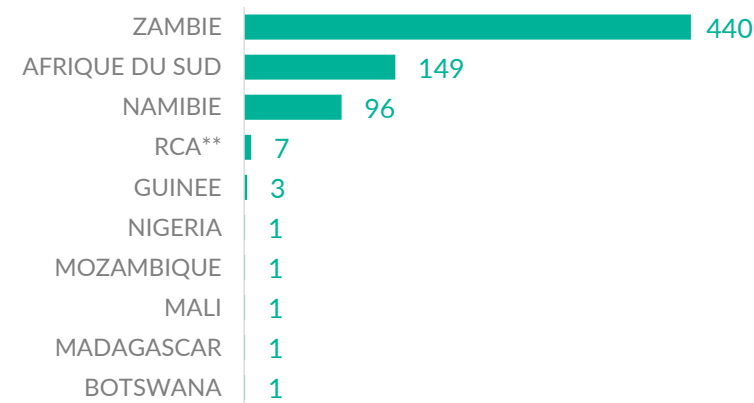

VOLREP* SORTANT

7 499 **2 139**

Individus rapatriés
de la RDC depuis
Janvier 2023

Familles rapatriées
de la RDC depuis
Janvier 2023

Pays de rapatriement

VOLREP* ENTRANT

700 **165**

Individus rapatriés
en RDC depuis
Janvier 2023

Familles rapatriées
en RDC depuis
Janvier 2023****

Pays de rapatriement

Rapatriement de la RDC (12 derniers mois)

Rapatriement vers la RDC (12 derniers mois)

Rapatriement de la RDC depuis 2018

Rapatriement vers la RDC depuis 2018