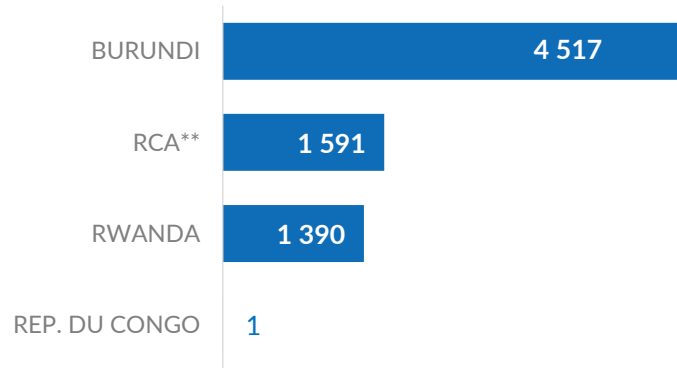

VOLREP* SORTANT

7 499 **2 139**

Individus rapatriés
de la RDC depuis
Janvier 2023

Familles rapatriées
de la RDC depuis
Janvier 2023

Pays de rapatriement

VOLREP* ENTRANT

700 **165**

Individus rapatriés
en RDC depuis
Janvier 2023

Familles rapatriées
en RDC depuis
Janvier 2023****

Pays de rapatriement

Rapatriement de la RDC (12 derniers mois)

Rapatriement vers la RDC (12 derniers mois)

Rapatriement de la RDC depuis 2018

Rapatriement vers la RDC depuis 2018