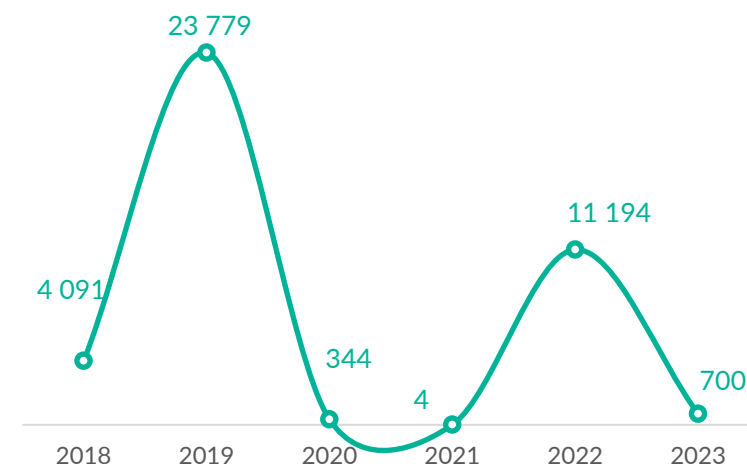

VOLREP* SORTANT

7 499 **2 139**

Individus rapatriés
de la RDC depuis
Janvier 2023

Familles rapatriées
de la RDC depuis
Janvier 2023

Pays de rapatriement

VOLREP* ENTRANT

700 **165**

Individus rapatriés
en RDC depuis
Janvier 2023

Familles rapatriées
en RDC depuis
Janvier 2023****

Pays de rapatriement

Rapatriement de la RDC (12 derniers mois)

Rapatriement vers la RDC (12 derniers mois)

Rapatriement de la RDC depuis 2018

Rapatriement vers la RDC depuis 2018

PRINCIPALES PROVINCES OÙ LES RAPATRIEMENTS ONT EU LIEU

Les frontières et les noms indiqués et les désignations utilisées sur cette carte n'impliquent pas l'approbation ou l'acceptation officielle par les Nations Unies.