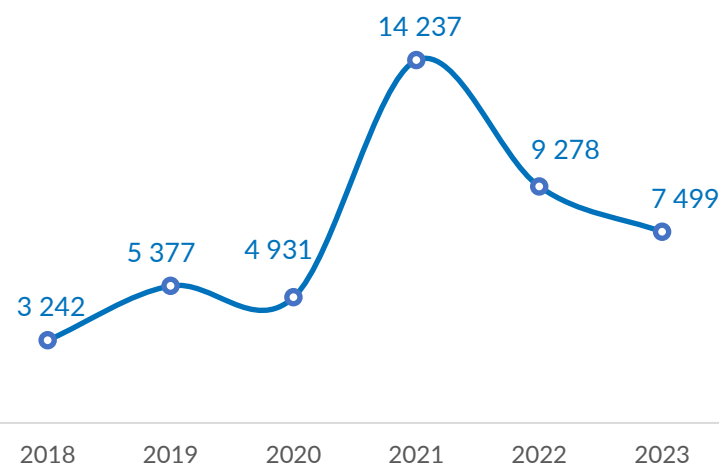

VOLREP* SORTANT

7 499 **2 139**

Individus rapatriés
de la RDC depuis
Janvier 2023

Familles rapatriées
de la RDC depuis
Janvier 2023

Pays de rapatriement

VOLREP* ENTRANT

700 **165**

Individus rapatriés
en RDC depuis
Janvier 2023

Familles rapatriées
en RDC depuis
Janvier 2023****

Pays de rapatriement

Rapatriement de la RDC (12 derniers mois)

Rapatriement vers la RDC (12 derniers mois)

Rapatriement de la RDC depuis 2018

Rapatriement vers la RDC depuis 2018