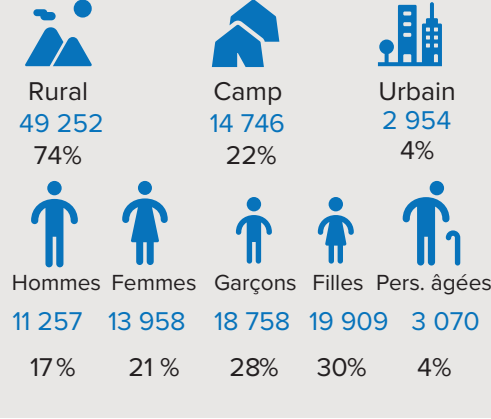

## CHIFFRES CLÉS

TOTAL Réfugiés & DA	<b>66 952</b>
Total Ménages	<b>18 608</b>
Total Réfugiés	<b>34 441</b>
Total Demandeurs d'Asile	<b>32 511</b>
Personnes avec des Besoins Spécifiques	<b>3 547</b>

- Représentation UNHCR
- Sous-délégation UNHCR
- Bureau de terrain UNHCR
- Unité de terrain UNHCR
- XX Camp des réfugiés
- XX Réfugiés urbains
- Localité des réfugiés

## TENDANCE D'ENREGISTREMENT