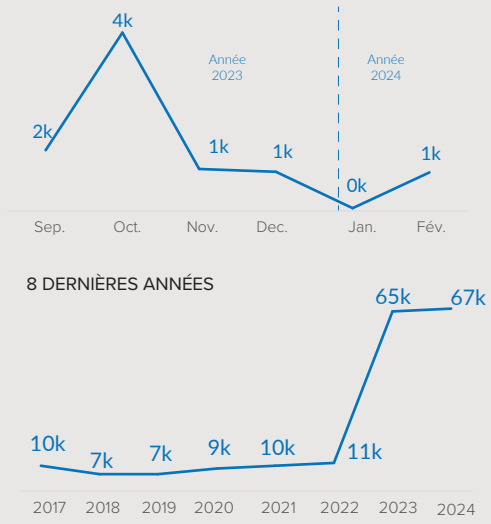

## CHIFFRES CLÉS

TOTAL Réfugiés & DA	<b>66 952</b>
Total Ménages	<b>18 608</b>
Total Réfugiés	<b>34 441</b>
Total Demandeurs d'Asile	<b>32 511</b>
Personnes avec des Besoins Spécifiques	<b>3 547</b>

- Représentation UNHCR
- Sous-délégation UNHCR
- Bureau de terrain UNHCR
- Unité de terrain UNHCR
- XX Camp des réfugiés
- XX Réfugiés urbains
- Localité des réfugiés

## TENDANCE D'ENREGISTREMENT