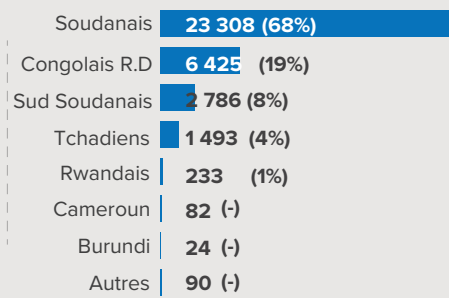

PRINCIPALES NATIONALITÉS