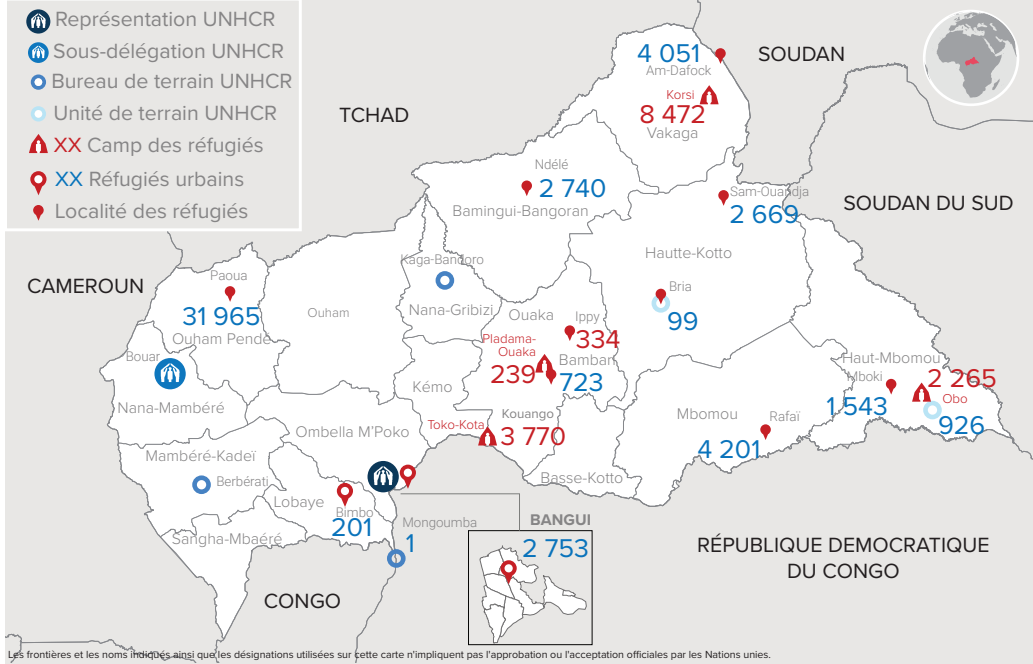

## CHIFFRES CLÉS

TOTAL Réfugiés & DA	<b>66 952</b>
Total Ménages	<b>18 608</b>
Total Réfugiés	<b>34 441</b>
Total Demandeurs d'Asile	<b>32 511</b>
Personnes avec des Besoins Spécifiques	<b>3 547</b>

- Représentation UNHCR
- Sous-délégation UNHCR
- Bureau de terrain UNHCR
- Unité de terrain UNHCR
- XX Camp des réfugiés
- XX Réfugiés urbains
- Localité des réfugiés

### NOMBRE PAR PRÉFECTURE

### PRINCIPALES NATIONALITÉS