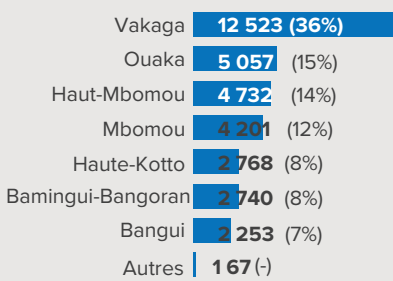

NOMBRE PAR PRÉFECTURE