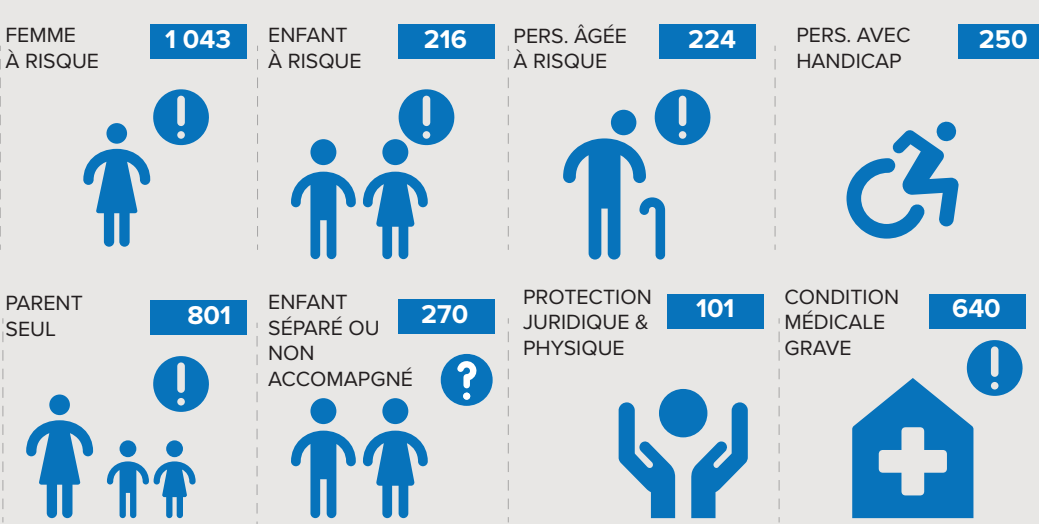

CATÉGORIES BESOINS SPÉCIFIQUES