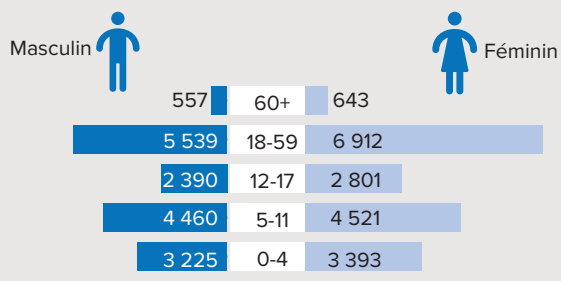

TRANCHE D'ÂGE ET SEXE