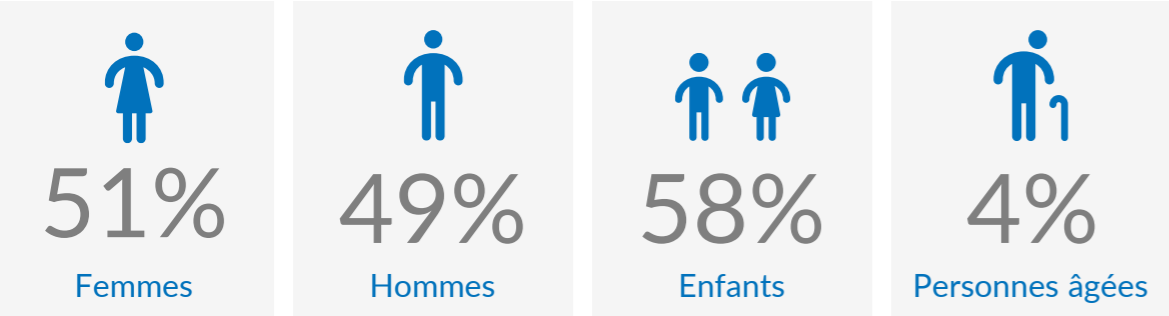

CHIFFRES CLÉS

206 865

 RÉFUGIÉS ET DEMANDEURS
 D'ASILE RWANDAIS EN RDC

75 697

 RÉFUGIÉS ET DEMANDEURS
 D'ASILE RWANDAIS VÉRIFIÉS

Démographie

Réfugiés par Province

Zones d'installation