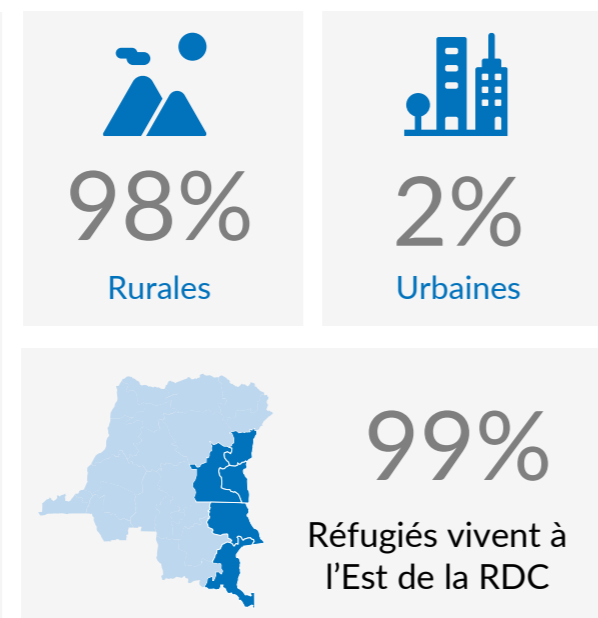

CHIFFRES CLÉS

206 865

 RÉFUGIÉS ET DEMANDEURS
 D'ASILE RWANDAIS EN RDC

75 697

 RÉFUGIÉS ET DEMANDEURS
 D'ASILE RWANDAIS VÉRIFIÉS

Démographie

Réfugiés par Province

Zones d'installation

REPATRIEMENT VOLONTAIRE DE LA RDC (2012 - 2024)

PROVINCES D'INSTALLATIONS DES RÉFUGIÉS RWANDAIS EN RDC
