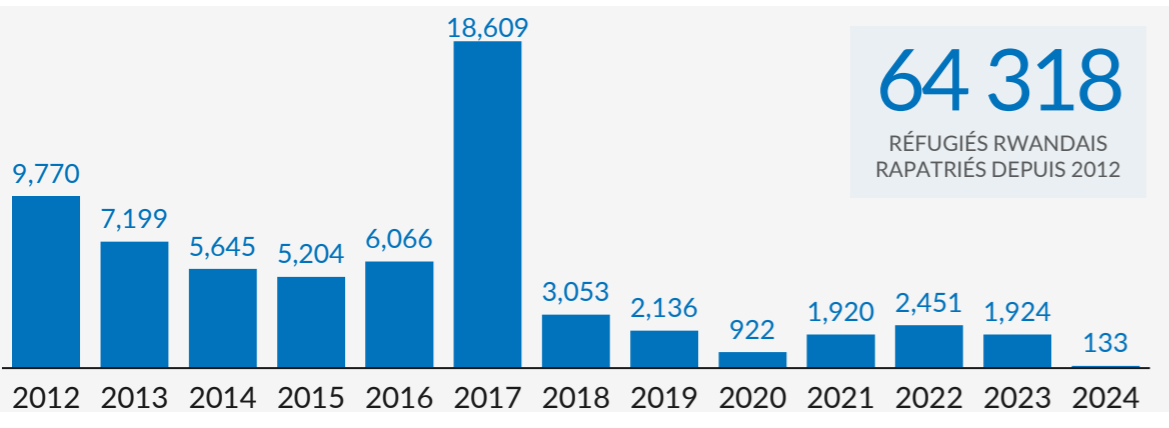

CHIFFRES CLÉS

206 865

 RÉFUGIÉS ET DEMANDEURS
 D'ASILE RWANDAIS EN RDC

75 697

 RÉFUGIÉS ET DEMANDEURS
 D'ASILE RWANDAIS VÉRIFIÉS

Démographie

Réfugiés par Province

Zones d'installation

REPATRIEMENT VOLONTAIRE DE LA RDC (2012 - 2024)

PROVINCES D'INSTALLATIONS DES RÉFUGIÉS RWANDAIS EN RDC
