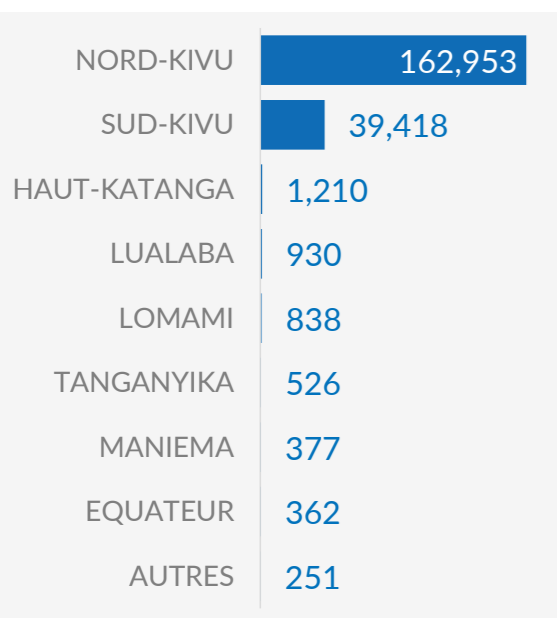

CHIFFRES CLÉS

206 865

 RÉFUGIÉS ET DEMANDEURS
 D'ASILE RWANDAIS EN RDC

75 697

 RÉFUGIÉS ET DEMANDEURS
 D'ASILE RWANDAIS VÉRIFIÉS

Démographie

Réfugiés par Province

Zones d'installation

REPATRIEMENT VOLONTAIRE DE LA RDC (2012 - 2024)

PROVINCES D'INSTALLATIONS DES RÉFUGIÉS RWANDAIS EN RDC
