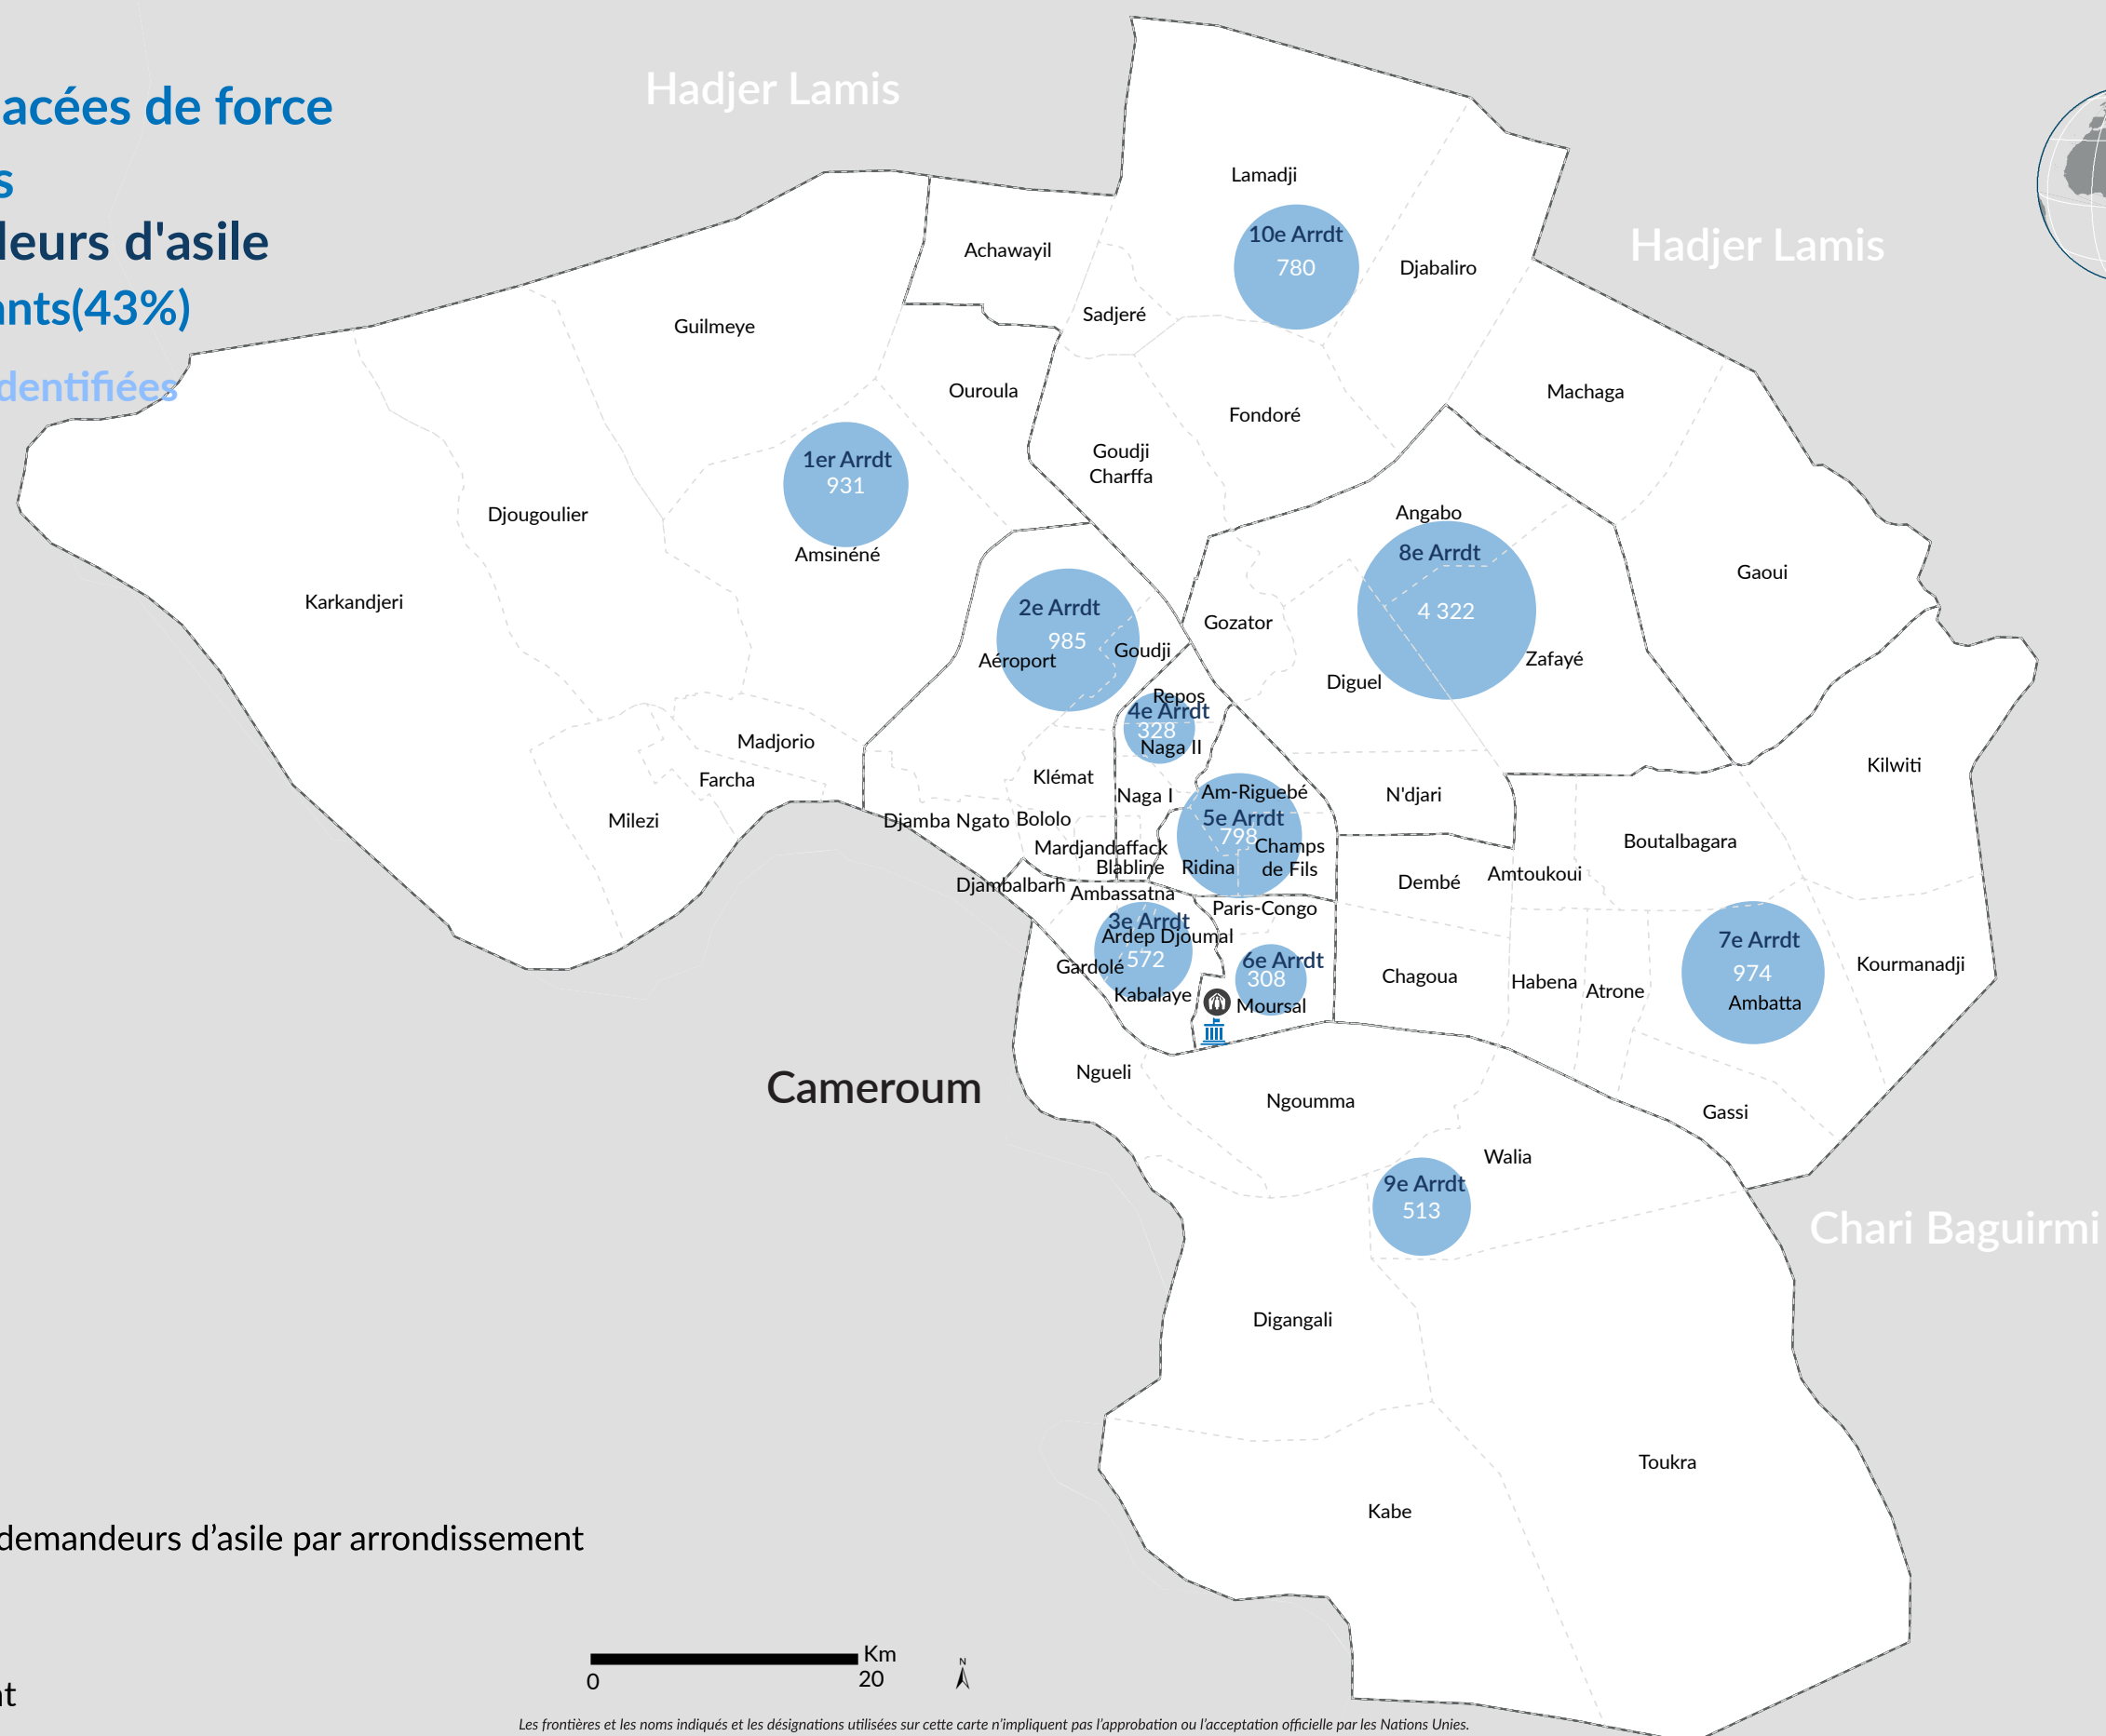

10 511

Personnes déplacées de force

5 939 Réfugiés

4 572 Demandeurs d'asile

4 470 Enfants (43%)

1 276 PBS identifiées

Légende

Réprésentation

CNARR

Population réfugiés et demandeurs d'asile par arrondissement

Limite quartier

Limite d'arrondissement

Les frontières et les noms indiqués et les désignations utilisés sur cette carte n'impliquent pas l'approbation ou l'acceptation officielle par les Nations Unies.