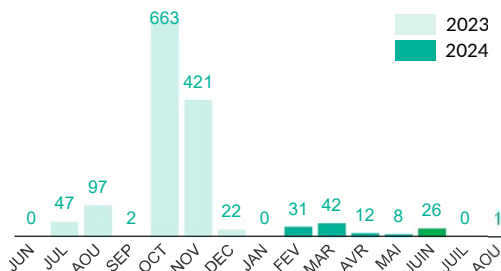

VOLREP* SORTANT

7 996 **2 260**

Individus rapatriés de la RDC depuis Janvier 2024

Familles rapatriées de la RDC depuis Janvier 2024

Pays de rapatriement

Rapatriment de la RDC (12 derniers mois)

Rapatriment de la RDC depuis 2019

PAYS	2019	2020	2021	2022	2023	2024
BURUNDI	101	1943	7296	3474	4517	54
RSA**	3137	2061	5021	3350	2328	7231
CGO***	3	5	0	0	1	0
RWANDA	2136	922	1920	2451	1924	711
SSD****	0	0	0	3	0	0
Total	5377	4931	14237	9278	8770	7996

VOLREP* ENTRANT

120 **42**

Individus rapatriés en RDC depuis Janvier 2024

Familles rapatriées en RDC depuis Janvier 2024****

Pays de rapatriement

Rapatriment vers la RDC (12 derniers mois)

Rapatriment vers la RDC depuis 2018

PRINCIPALES PROVINCES OÙ LES RAPATRIEMENTS ONT EU LIEU

*VolRep = Rapatriement volontaire, **RCA= République Centrafricaine, ***CGO= République Du Congo, ****Sud Soudan, *****PoCs = Personnes relevant du mandat du HCR, *****ID de famille non disponible pour certaines personnes
Source : UNHCR DRC Feedback : codkidrcim@unhcr.org Pour plus d'information: Prière de contacter Dr. Pierre Atchom - atchom@unhcr.org