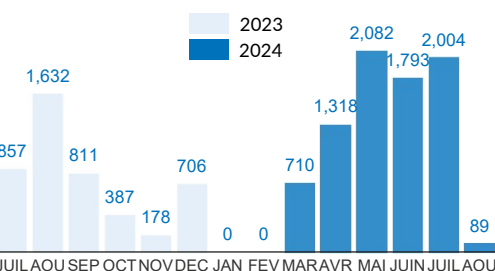

VOLREP* SORTANT

7 996 **2 260**

Individus rapatriés de la RDC depuis Janvier 2024

Familles rapatriées de la RDC depuis Janvier 2024

Pays de rapatriement

Rapatriment de la RDC (12 derniers mois)

Rapatriment de la RDC depuis 2019

PAYS	2019	2020	2021	2022	2023	2024
BURUNDI	101	1943	7296	3474	4517	54
RSA**	3137	2061	5021	3350	2328	7231
CGO***	3	5	0	0	1	0
RWANDA	2136	922	1920	2451	1924	711
SSD****	0	0	0	3	0	0
Total	5377	4931	14237	9278	8770	7996

VOLREP* ENTRANT

120 **42**

Individus rapatriés en RDC depuis Janvier 2024

Familles rapatriées en RDC depuis Janvier 2024****

Pays de rapatriement

Rapatriment vers la RDC (12 derniers mois)

Rapatriment vers la RDC depuis 2018