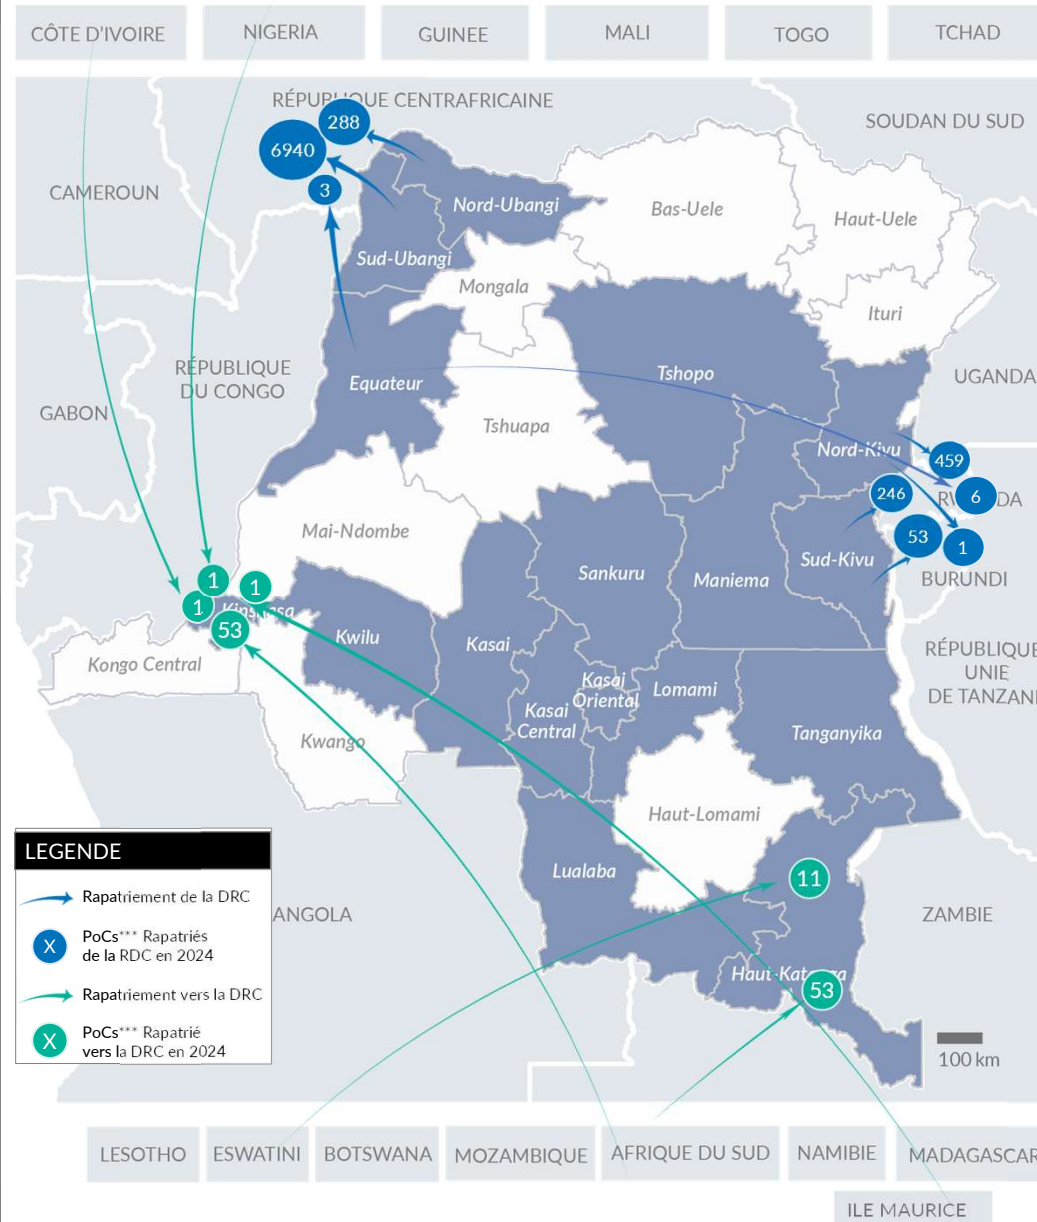

VOLREP* SORTANT

7 996 **2 260**

Individus rapatriés de la RDC depuis Janvier 2024

Familles rapatriées de la RDC depuis Janvier 2024

Pays de rapatriement

Rapatriment de la RDC (12 derniers mois)

Rapatriment de la RDC depuis 2019

VOLREP* ENTRANT

120 **42**

Individus rapatriés en RDC depuis Janvier 2024

Familles rapatriées en RDC depuis Janvier 2024****

Pays de rapatriement

Rapatriment vers la RDC (12 derniers mois)

Rapatriment vers la RDC depuis 2018

PRINCIPALES PROVINCES OÙ LES RAPATRIEMENTS ONT EU LIEU

*VolRep = Rapatriement volontaire, **RCA= République Centrafricaine, ***CGO= République Du Congo, ****Sud Soudan, *****PoCs = Personnes relevant du mandat du HCR, *****ID de famille non disponible pour certaines personnes
Source : UNHCR DRC Feedback : codkidrcim@unhcr.org Pour plus d'information: Prière de contacter Dr. Pierre Atchom - atchom@unhcr.org