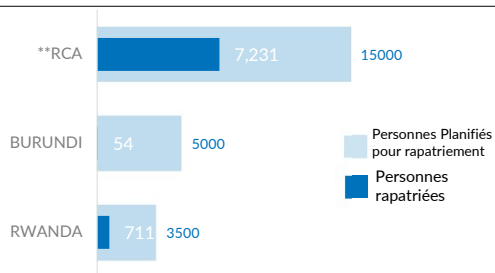

VOLREP* SORTANT

7 996 **2 260**

Individus rapatriés de la RDC depuis Janvier 2024

Familles rapatriées de la RDC depuis Janvier 2024

Pays de rapatriement

Rapatriment de la RDC (12 derniers mois)

Rapatriment de la RDC depuis 2019

PAYS	2019	2020	2021	2022	2023	2024
BURUNDI	101	1943	7296	3474	4517	54
RSA**	3137	2061	5021	3350	2328	7231
CGO***	3	5	0	0	1	0
RWANDA	2136	922	1920	2451	1924	711
SSD****	0	0	0	3	0	0
Total	5377	4931	14237	9278	8770	7996

VOLREP* ENTRANT

120 **42**

Individus rapatriés en RDC depuis Janvier 2024

Familles rapatriées en RDC depuis Janvier 2024****

Pays de rapatriement

Rapatriment vers la RDC (12 derniers mois)

Rapatriment vers la RDC depuis 2018