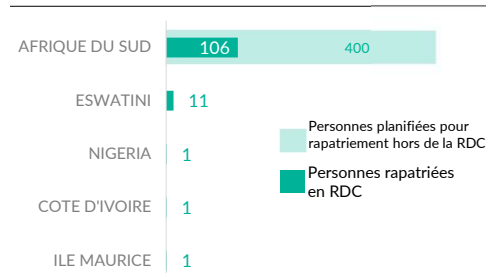

VOLREP* SORTANT

7 996 **2 260**

Individus rapatriés de la RDC depuis Janvier 2024

Familles rapatriées de la RDC depuis Janvier 2024

Pays de rapatriement

Rapatriment de la RDC (12 derniers mois)

Rapatriment de la RDC depuis 2019

PAYS	2019	2020	2021	2022	2023	2024
BURUNDI	101	1943	7296	3474	4517	54
RSA**	3137	2061	5021	3350	2328	7231
CGO***	3	5	0	0	1	0
RWANDA	2136	922	1920	2451	1924	711
SSD****	0	0	0	3	0	0
Total	5377	4931	14237	9278	8770	7996

VOLREP* ENTRANT

120 **42**

Individus rapatriés en RDC depuis Janvier 2024

Familles rapatriées en RDC depuis Janvier 2024****

Pays de rapatriement

Rapatriment vers la RDC (12 derniers mois)

Rapatriment vers la RDC depuis 2018