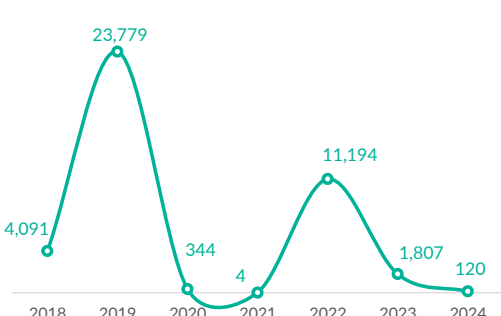

VOLREP* SORTANT

7 996 **2 260**

Individus rapatriés de la RDC depuis Janvier 2024

Familles rapatriées de la RDC depuis Janvier 2024

Pays de rapatriement

Rapatriment de la RDC (12 derniers mois)

Rapatriment de la RDC depuis 2019

PAYS	2019	2020	2021	2022	2023	2024
BURUNDI	101	1943	7296	3474	4517	54
RSA**	3137	2061	5021	3350	2328	7231
CGO***	3	5	0	0	1	0
RWANDA	2136	922	1920	2451	1924	711
SSD****	0	0	0	3	0	0
Total	5377	4931	14237	9278	8770	7996

VOLREP* ENTRANT

120 **42**

Individus rapatriés en RDC depuis Janvier 2024

Familles rapatriées en RDC depuis Janvier 2024****

Pays de rapatriement

Rapatriment vers la RDC (12 derniers mois)

Rapatriment vers la RDC depuis 2018