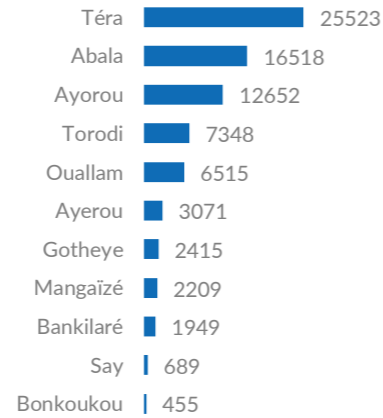

303,294
TOTAL PERSONNES EN DÉPLACEMENTS FORCÉS

41,420 Réfugiés dont **38,126** enregistrés

37,924 Demandeurs d'asile

223,950 PDI's dont **135,956** enrôlées

REF & ASR - PRINCIPAUX PAYS D'ORIGINE

REF & ASR - PRINCIPALES COMMUNES

LEGENDE

- Représentation
- Sous délégation
- Bureau de terrain
- Réfugiés
- Demandeurs d'asile
- Personnes Déplacées Internes
- Réfugiés nigériens

PRESENCE DES PDI's DANS LA REGION DE TILLABERI

Les limites et les noms utilisés sur cette carte n'impliquent pas une acceptation officielle par les Nations Unies.