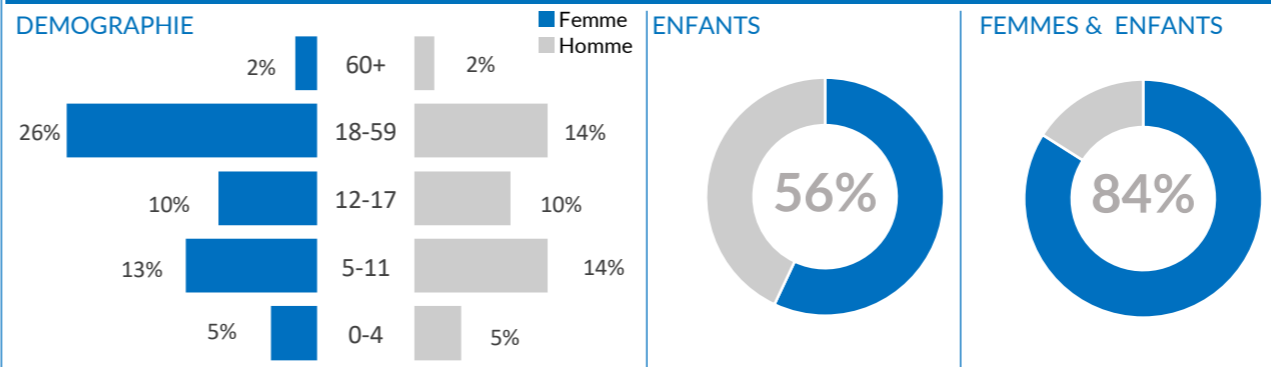

303,294
TOTAL PERSONNES EN DÉPLACEMENTS FORCÉS

41,420 Réfugiés dont **38,126** enregistrés

37,924 Demandeurs d'asile

223,950 PDI's dont **135,956** enrôlées

REF & ASR - PRINCIPAUX PAYS D'ORIGINE

REF & ASR - PRINCIPALES COMMUNES

LEGENDE

- Représentation
- Sous délégation
- Bureau de terrain
- Réfugiés
- Demandeurs d'asile
- Personnes Déplacées Internes
- Réfugiés nigériens

PRESENCE DES PDI's DANS LA REGION DE TILLABERI

Les limites et les noms utilisés sur cette carte n'impliquent pas une acceptation officielle par les Nations Unies.

EVOLUTION ANNUELLE REFUGIES ET DEMANDEURS D'ASILE

PROFIL DE LA POPULATION - REFUGIES ET DEMANDEURS D'ASILE

BESOINS SPECIFIQUES

EVOLUTION ANNUELLE PERSONNES DEPLACEES INTERNES

PROFIL DE LA POPULATION - PERSONNES DEPLACEES INTERNES