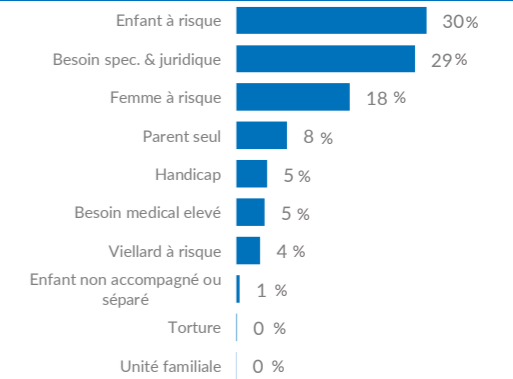

303,294
TOTAL PERSONNES EN DÉPLACEMENTS FORCÉS

41,420 Réfugiés dont **38,126** enregistrés

37,924 Demandeurs d'asile

223,950 PDI's dont **135,956** enrôlées

REF & ASR - PRINCIPAUX PAYS D'ORIGINE

REF & ASR - PRINCIPALES COMMUNES

LEGENDE

- Représentation
- Sous délégation
- Bureau de terrain
- Réfugiés
- Demandeurs d'asile
- Personnes Déplacées Internes
- Réfugiés nigériens

PRESENCE DES PDI's DANS LA REGION DE TILLABERI

Les limites et les noms utilisés sur cette carte n'impliquent pas une acceptation officielle par les Nations Unies.

EVOLUTION ANNUELLE REFUGIES ET DEMANDEURS D'ASILE

PROFIL DE LA POPULATION - REFUGIES ET DEMANDEURS D'ASILE

BESOINS SPECIFIQUES

EVOLUTION ANNUELLE PERSONNES DEPLACEES INTERNES

PROFIL DE LA POPULATION - PERSONNES DEPLACEES INTERNES

PRINCIPALES OCCUPATIONS