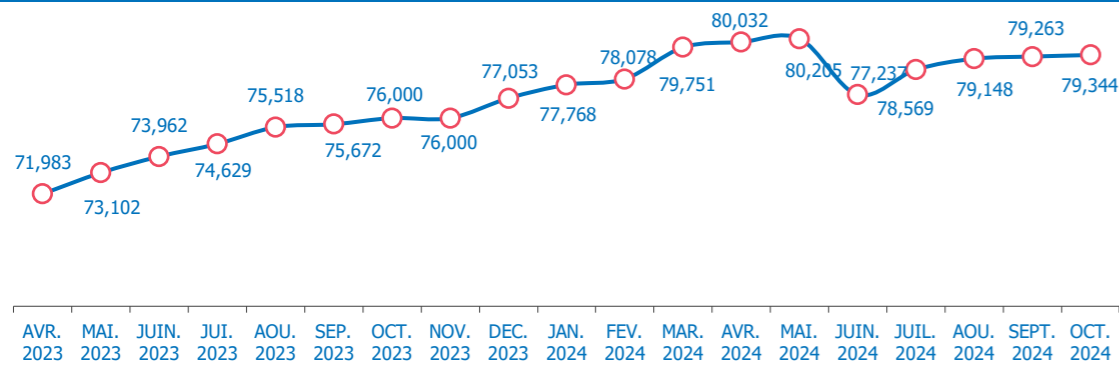

303,294
TOTAL PERSONNES EN DÉPLACEMENTS FORCÉS

41,420 Réfugiés dont **38,126** enregistrés

37,924 Demandeurs d'asile

223,950 PDI's dont **135,956** enrôlées

REF & ASR - PRINCIPAUX PAYS D'ORIGINE

REF & ASR - PRINCIPALES COMMUNES

LEGENDE

- Représentation
- Sous délégation
- Bureau de terrain
- Réfugiés
- Demandeurs d'asile
- Personnes Déplacées Internes
- Réfugiés nigériens

PRESENCE DES PDI's DANS LA REGION DE TILLABERI

Les limites et les noms utilisés sur cette carte n'impliquent pas une acceptation officielle par les Nations Unies.

EVOLUTION ANNUELLE REFUGIES ET DEMANDEURS D'ASILE

PROFIL DE LA POPULATION - REFUGIES ET DEMANDEURS D'ASILE

BESOINS SPECIFIQUES

EVOLUTION ANNUELLE PERSONNES DEPLACEES INTERNES

PROFIL DE LA POPULATION - PERSONNES DEPLACEES INTERNES