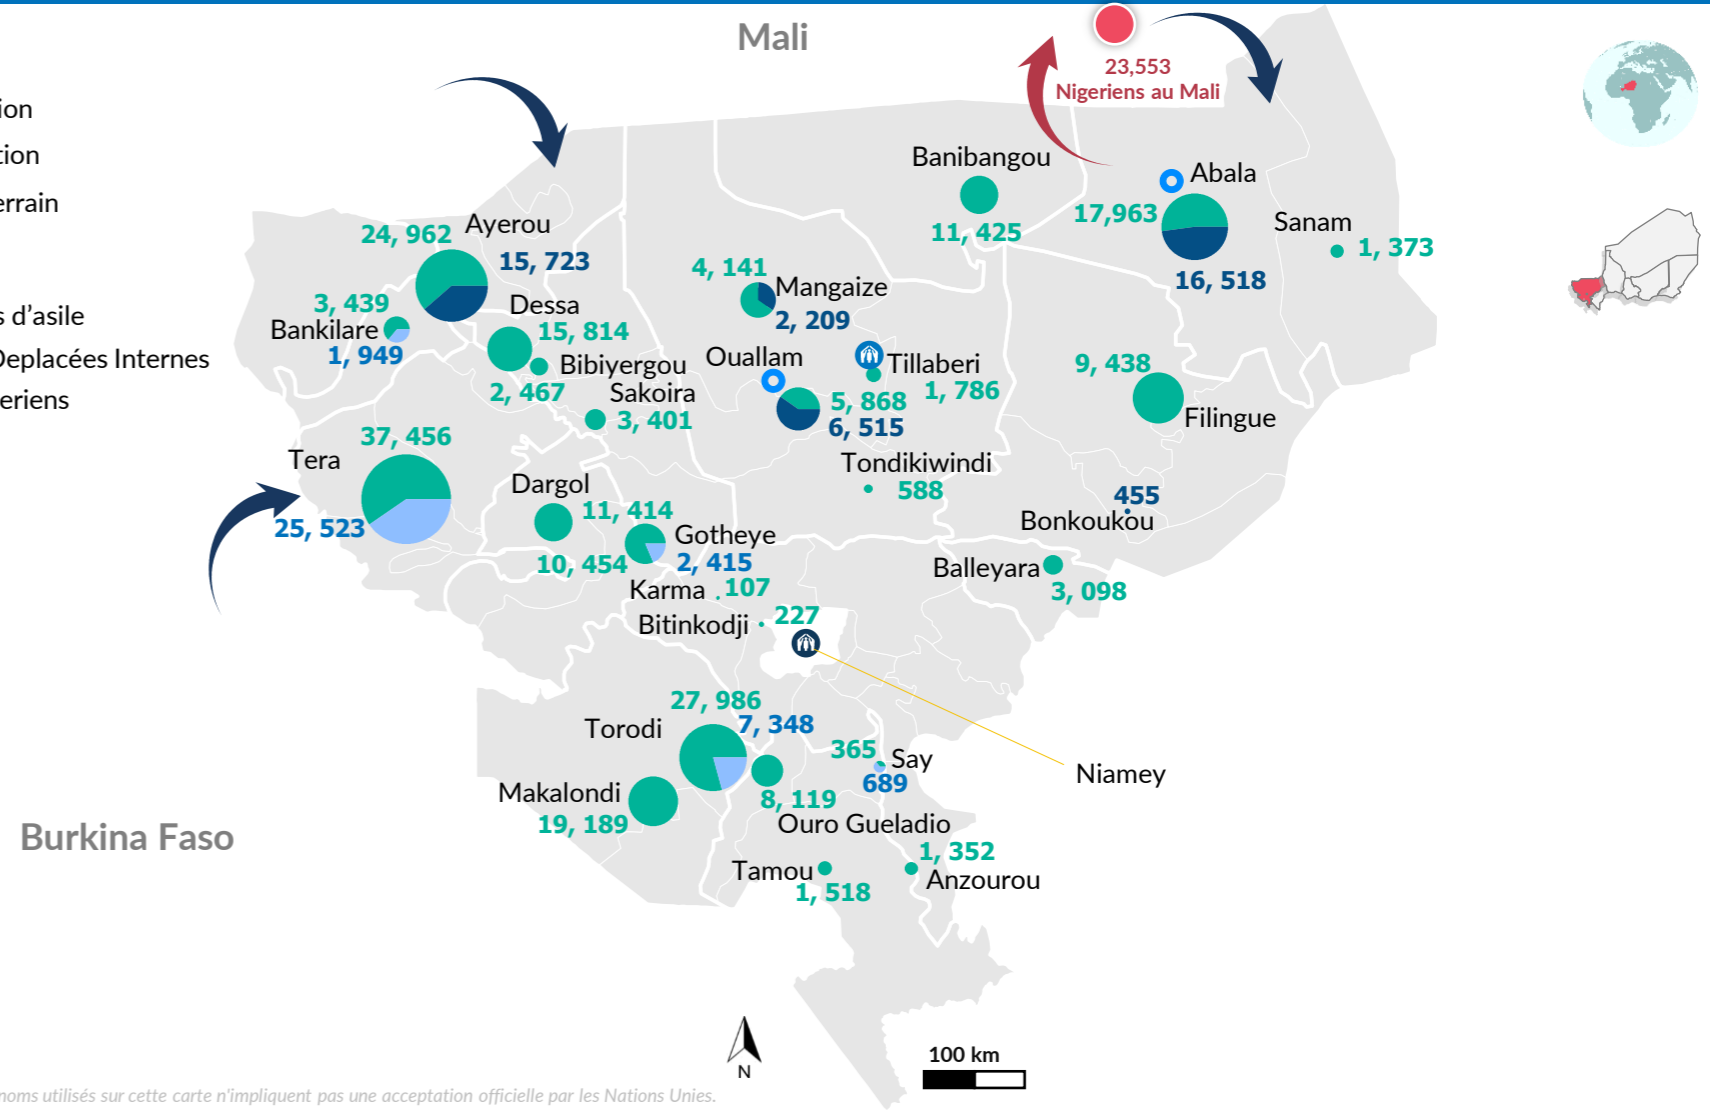

303,294
TOTAL PERSONNES EN DÉPLACEMENTS FORCÉS

41,420 Réfugiés dont **38,126** enregistrés

37,924 Demandeurs d'asile

223,950 PDI's dont **135,956** enrôlées

REF & ASR - PRINCIPAUX PAYS D'ORIGINE

REF & ASR - PRINCIPALES COMMUNES

LEGENDE

- Représentation
- Sous délégation
- Bureau de terrain
- Réfugiés
- Demandeurs d'asile
- Personnes Déplacées Internes
- Réfugiés nigériens

PRESENCE DES PDI's DANS LA REGION DE TILLABERI

Les limites et les noms utilisés sur cette carte n'impliquent pas une acceptation officielle par les Nations Unies.

PRINCIPALES OCCUPATIONS